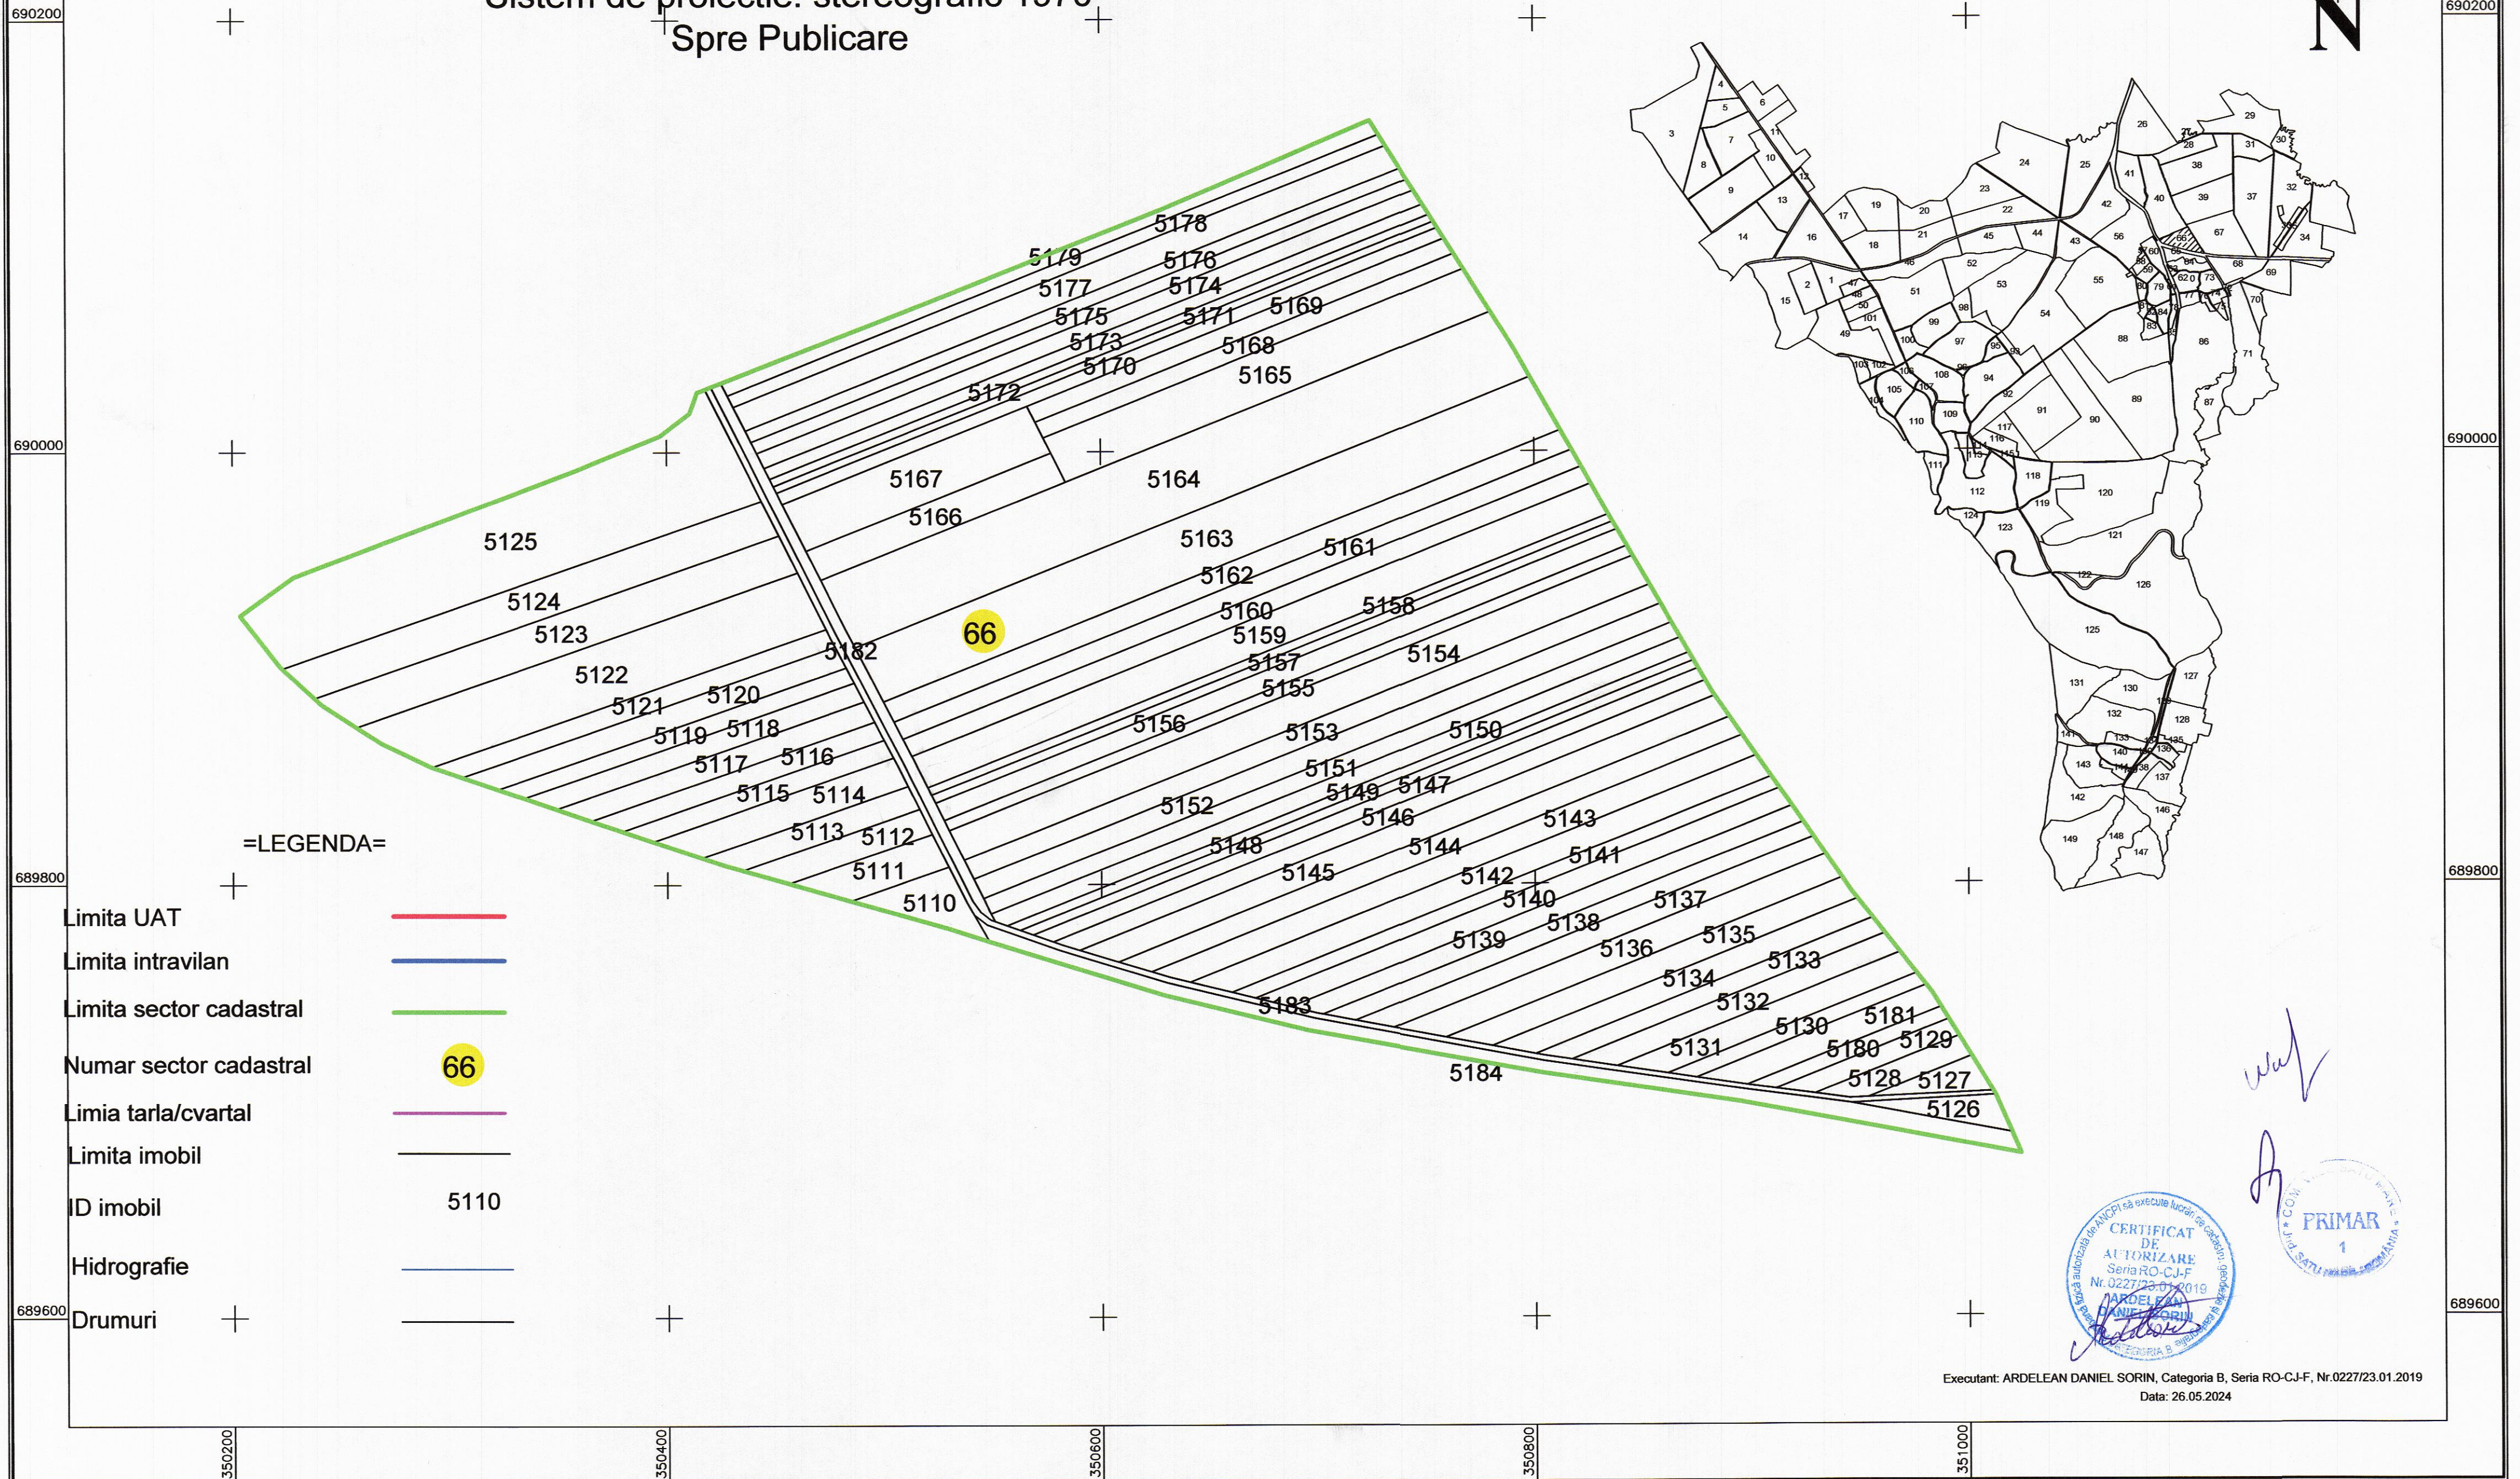

PLAN CADASTRAL

UAT: Viile Satu Mare, judetul: SATU MARE, Sect. cad. 66, plansa 1

Scara 1:2000

Sistem de proiectie: stereografic 1970

Spre Publicare

=LEGENDA=

- Limita UAT
- Limita intravilan
- Limita sector cadastral
- Numar sector cadastral
- Limia tarla/cvartal
- Limita imobil
- ID imobil 5110
- Hidrografie
- Drumuri

Handwritten signature
PRIMAR
1