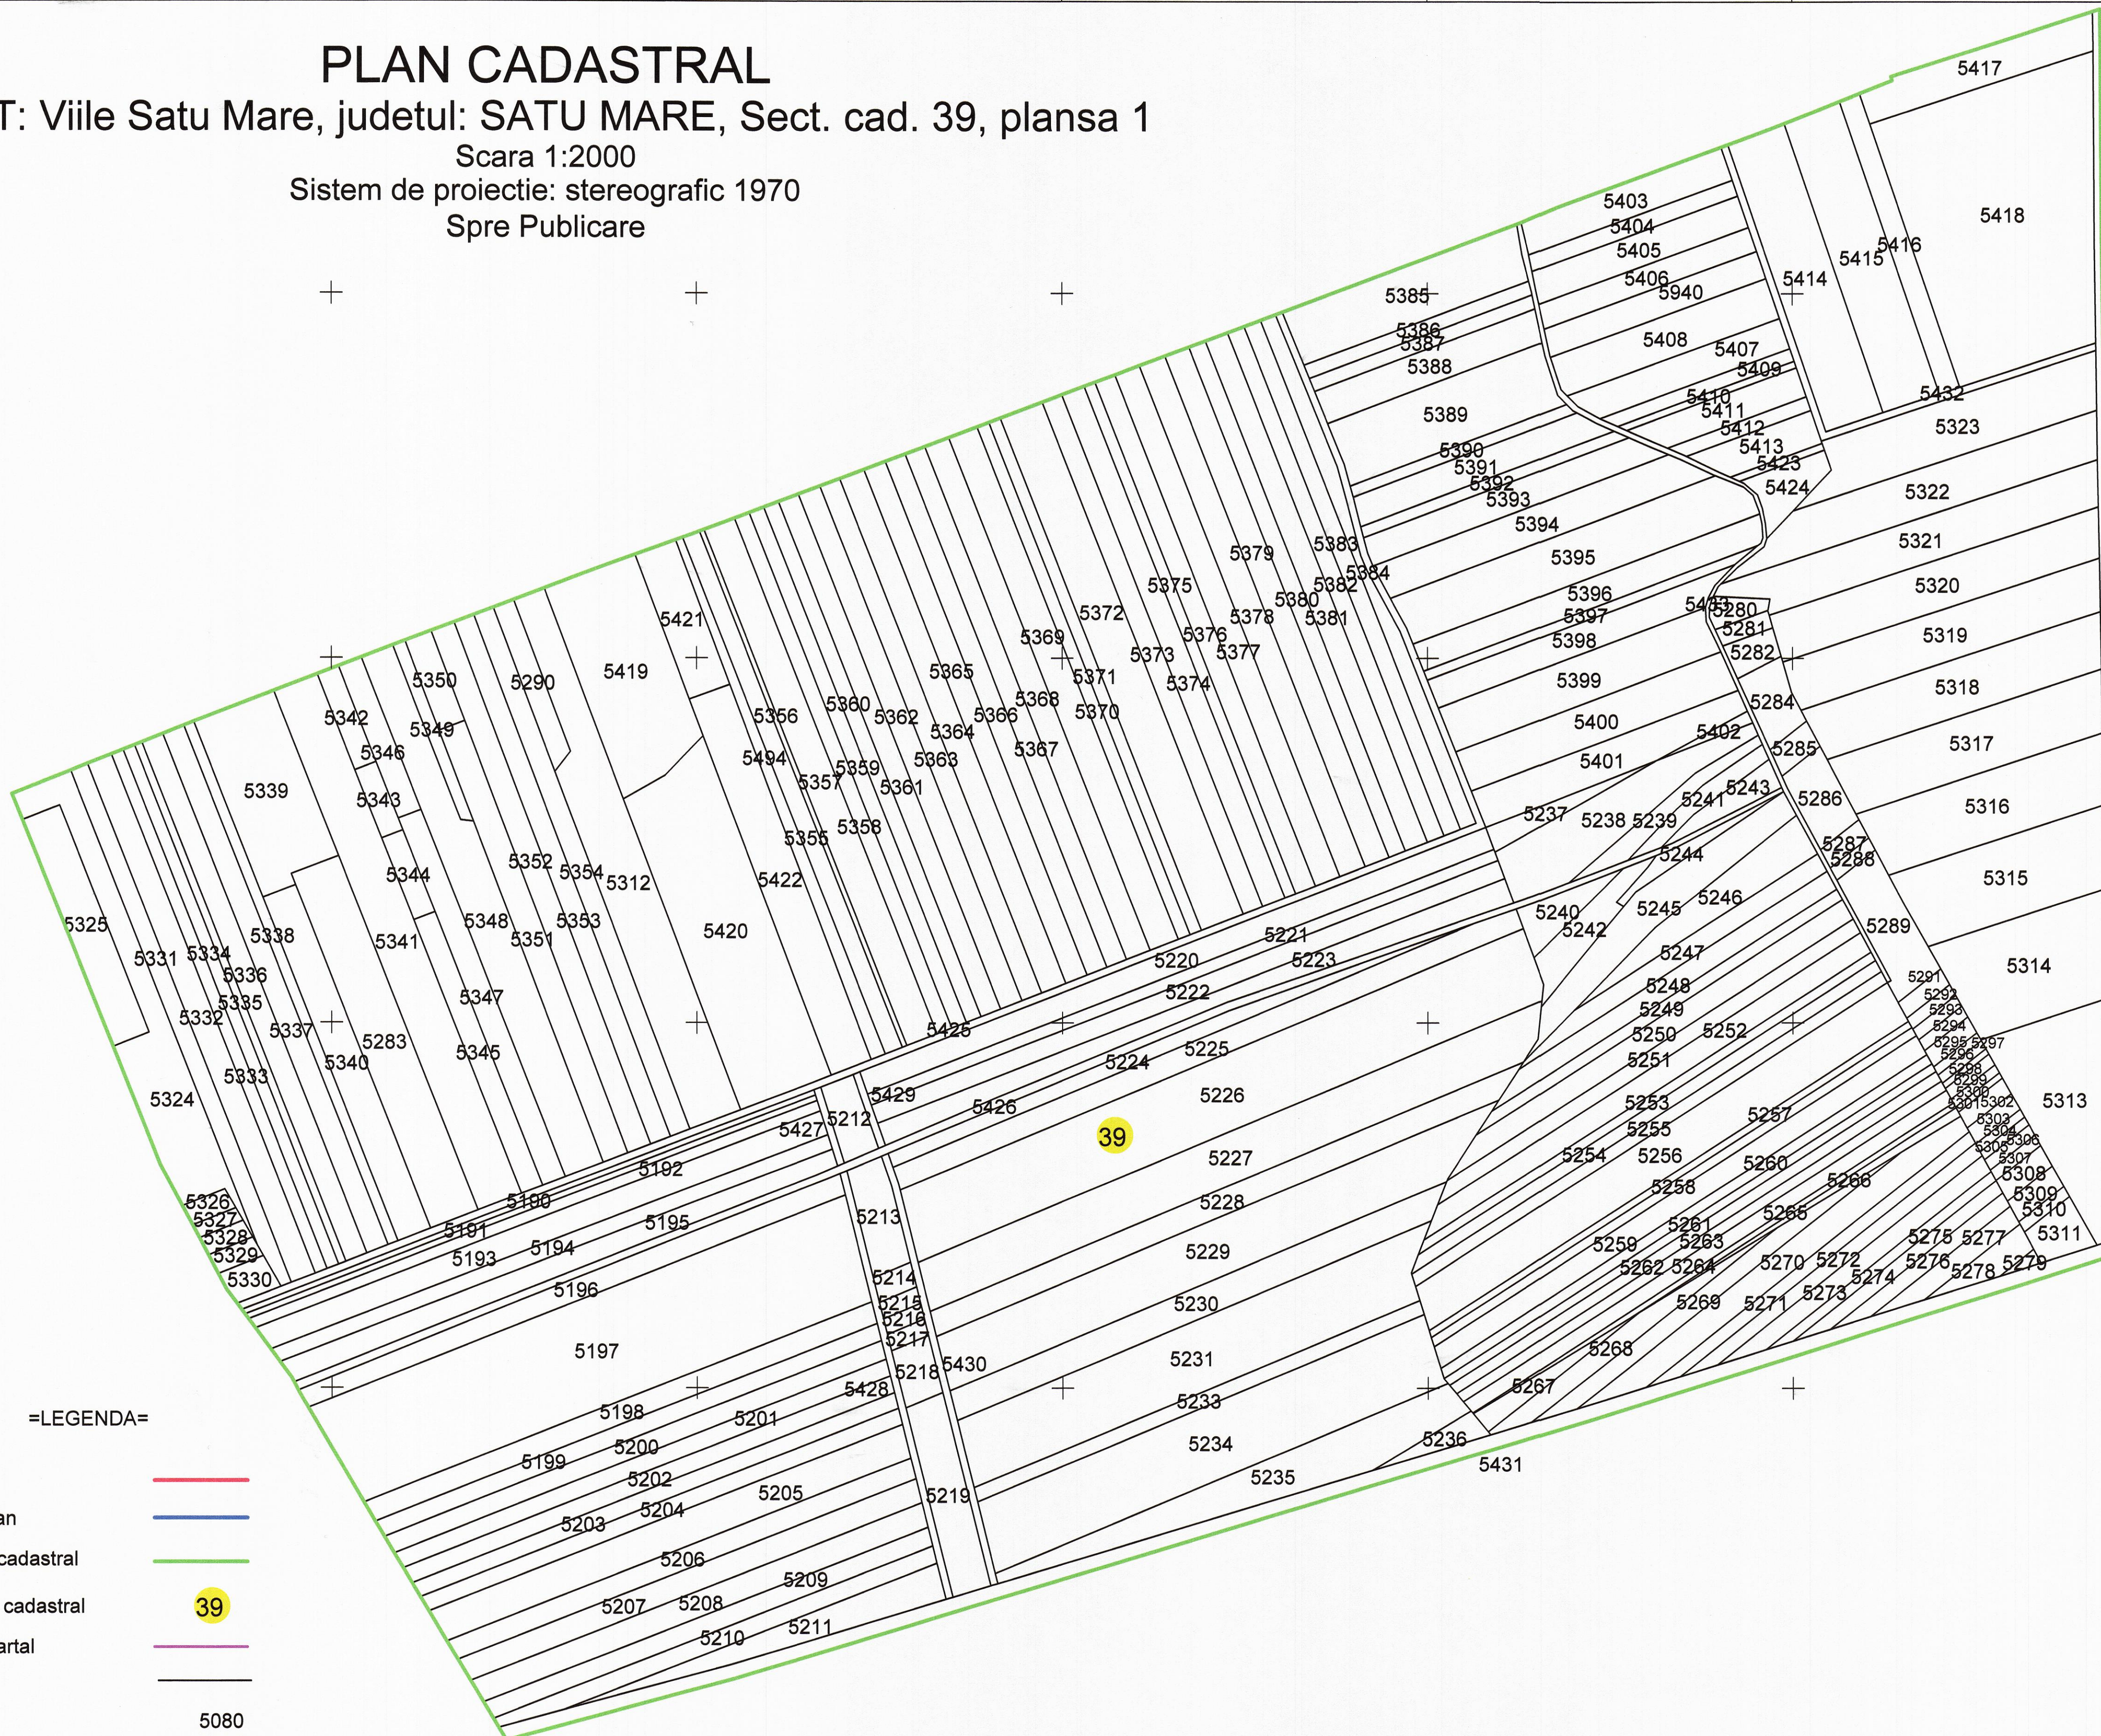

# PLAN CADASTRAL

UAT: Viile Satu Mare, judetul: SATU MARE, Sect. cad. 39, plansa 1

Scara 1:2000

Sistem de proiectie: stereografic 1970

Spre Publicare

=LEGENDA=

- Limita UAT 
- Limita intravilan 
- Limita sector cadastral 
- Numar sector cadastral 
- Limia tarla/cvartal 
- Limita imobil 
- ID imobil  5080
- Hidrografie 
- Drumuri 

Executant: ARDELEAN DANIEL SORIN, Categoria B, Seria RO-CJ-F, Nr.0227/23.01.2019  
Data: 26.05.2024