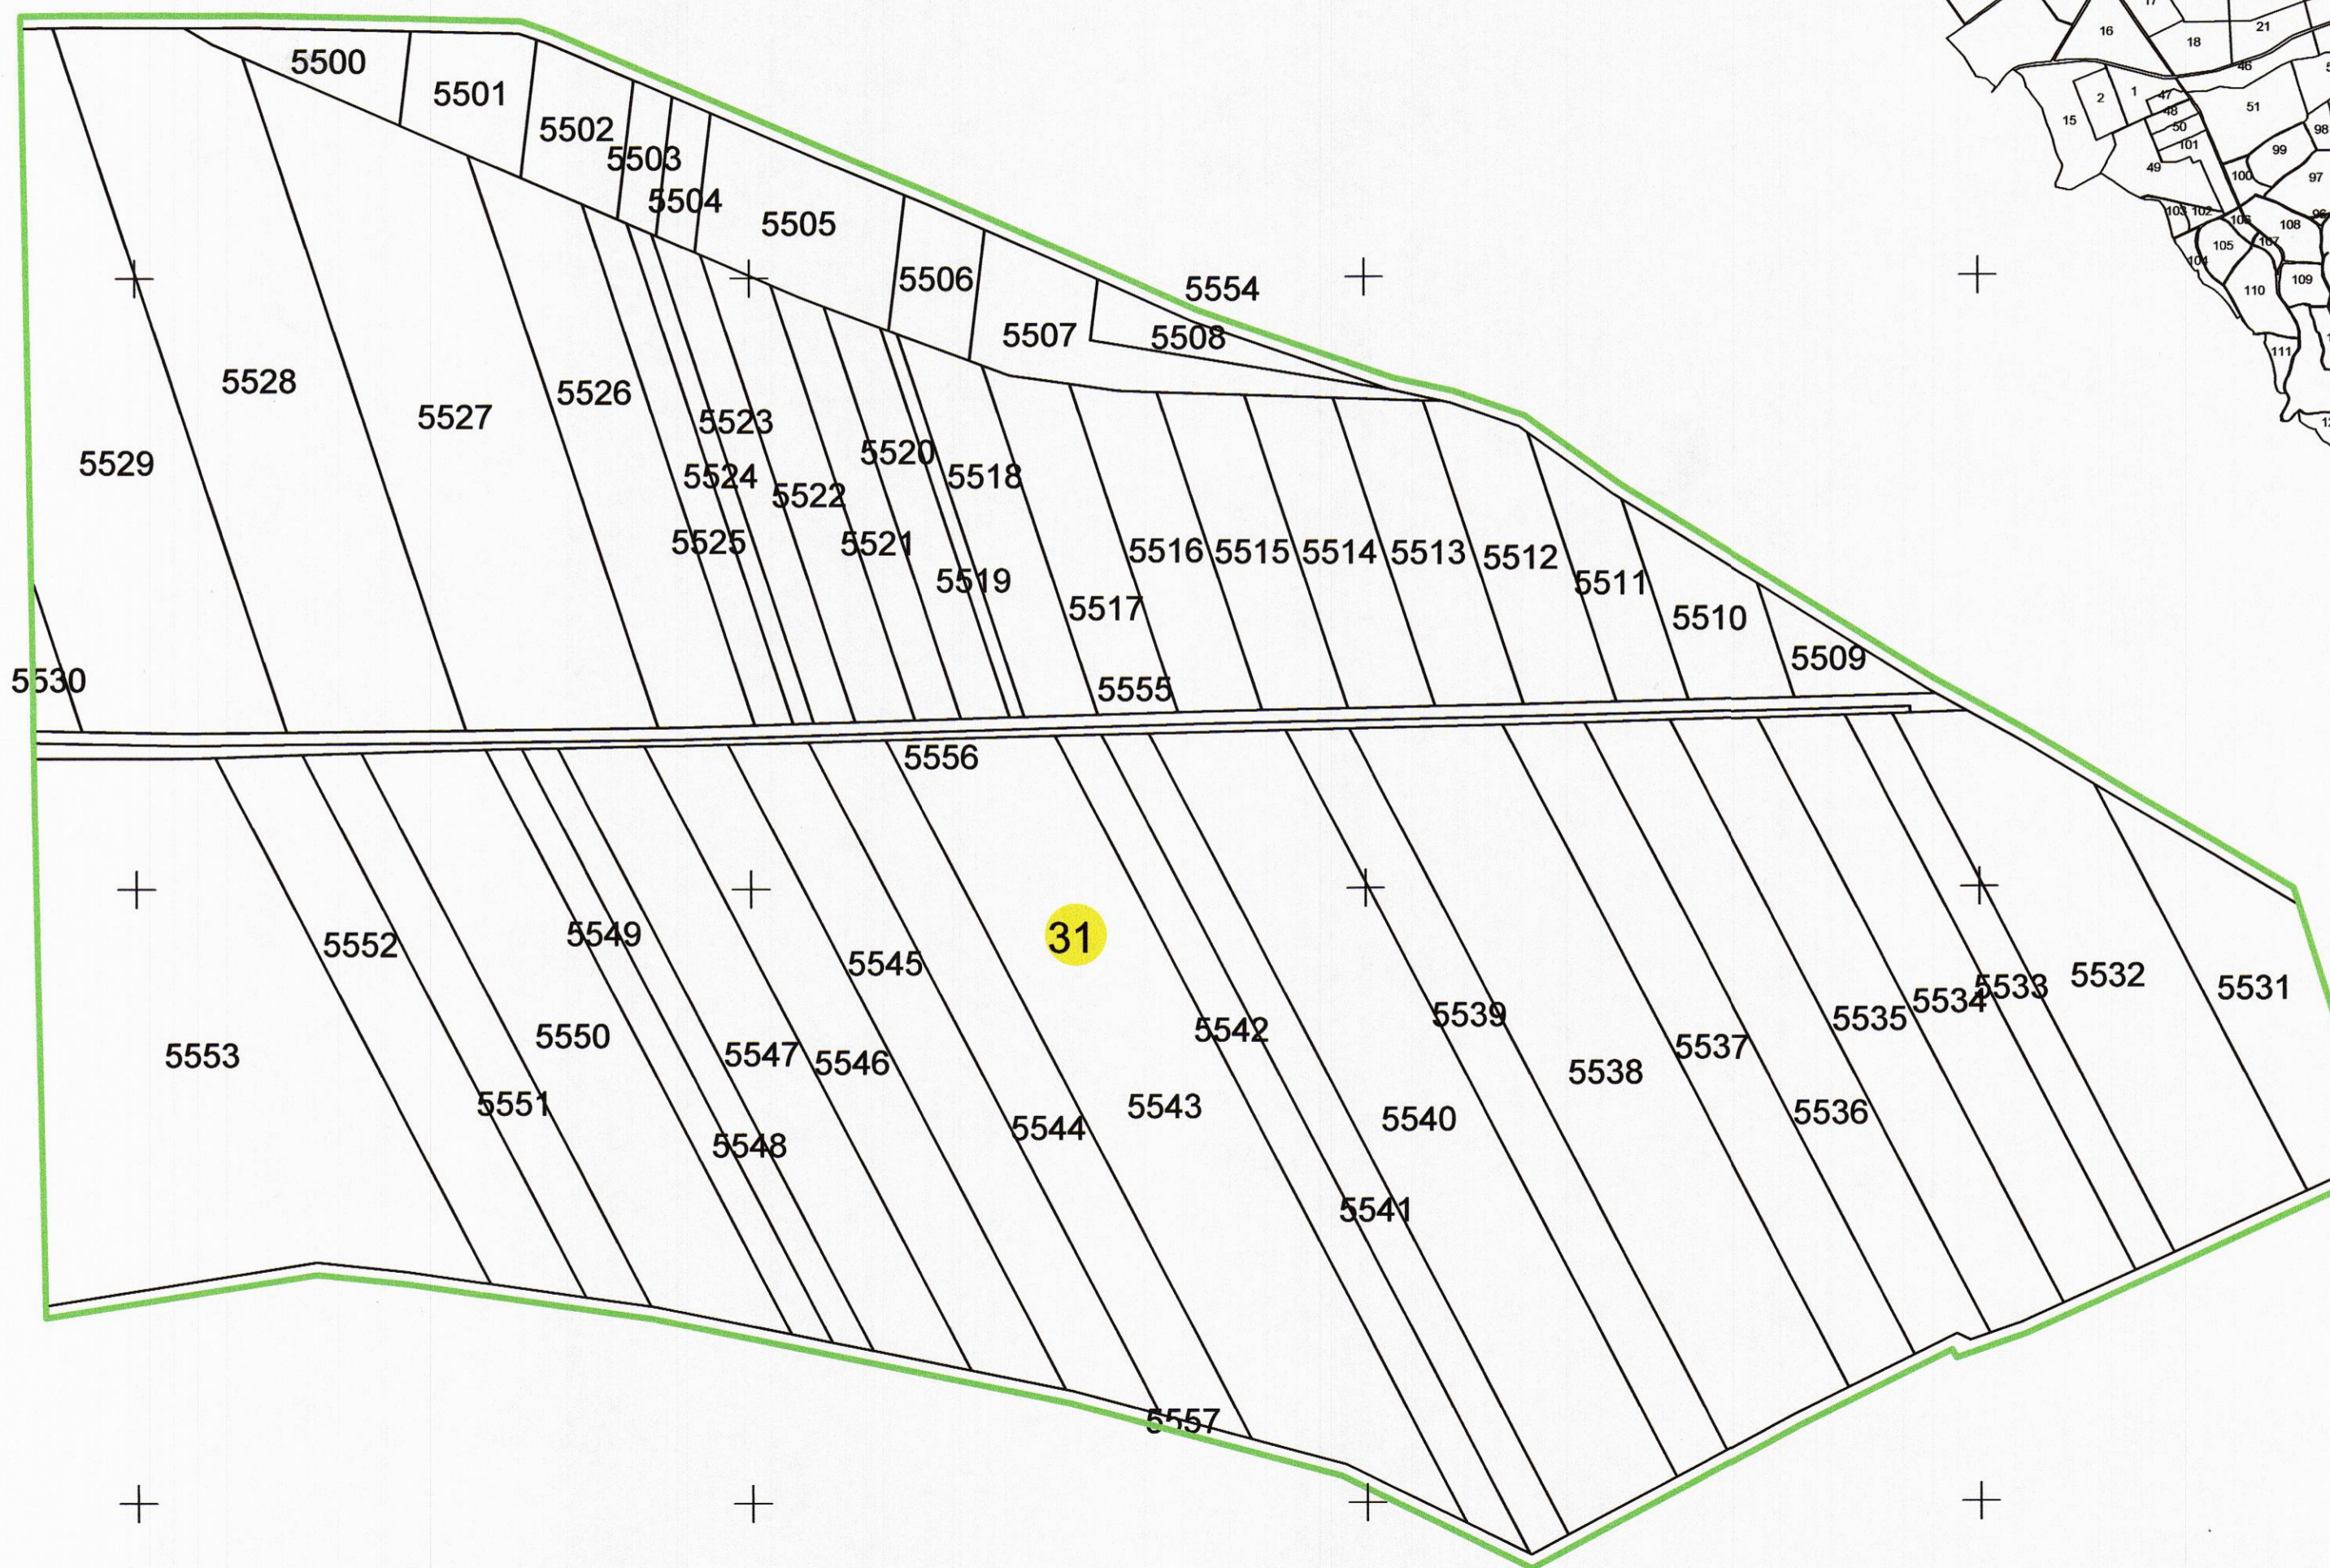

# PLAN CADASTRAL

UAT: Viile Satu Mare, judetul: SATU MARE, Sect. cad. 31, plansa 1

Scara 1:2000

Sistem de proiectie: stereografic 1970

Spre Publicare

=LEGENDA=

- Limita UAT 
- Limita intravilan 
- Limita sector cadastral 
- Numar sector cadastral 
- Limia tarla/cvartal 
- Limita imobil 
- ID imobil 
- Hidrografie 
- Drumuri 