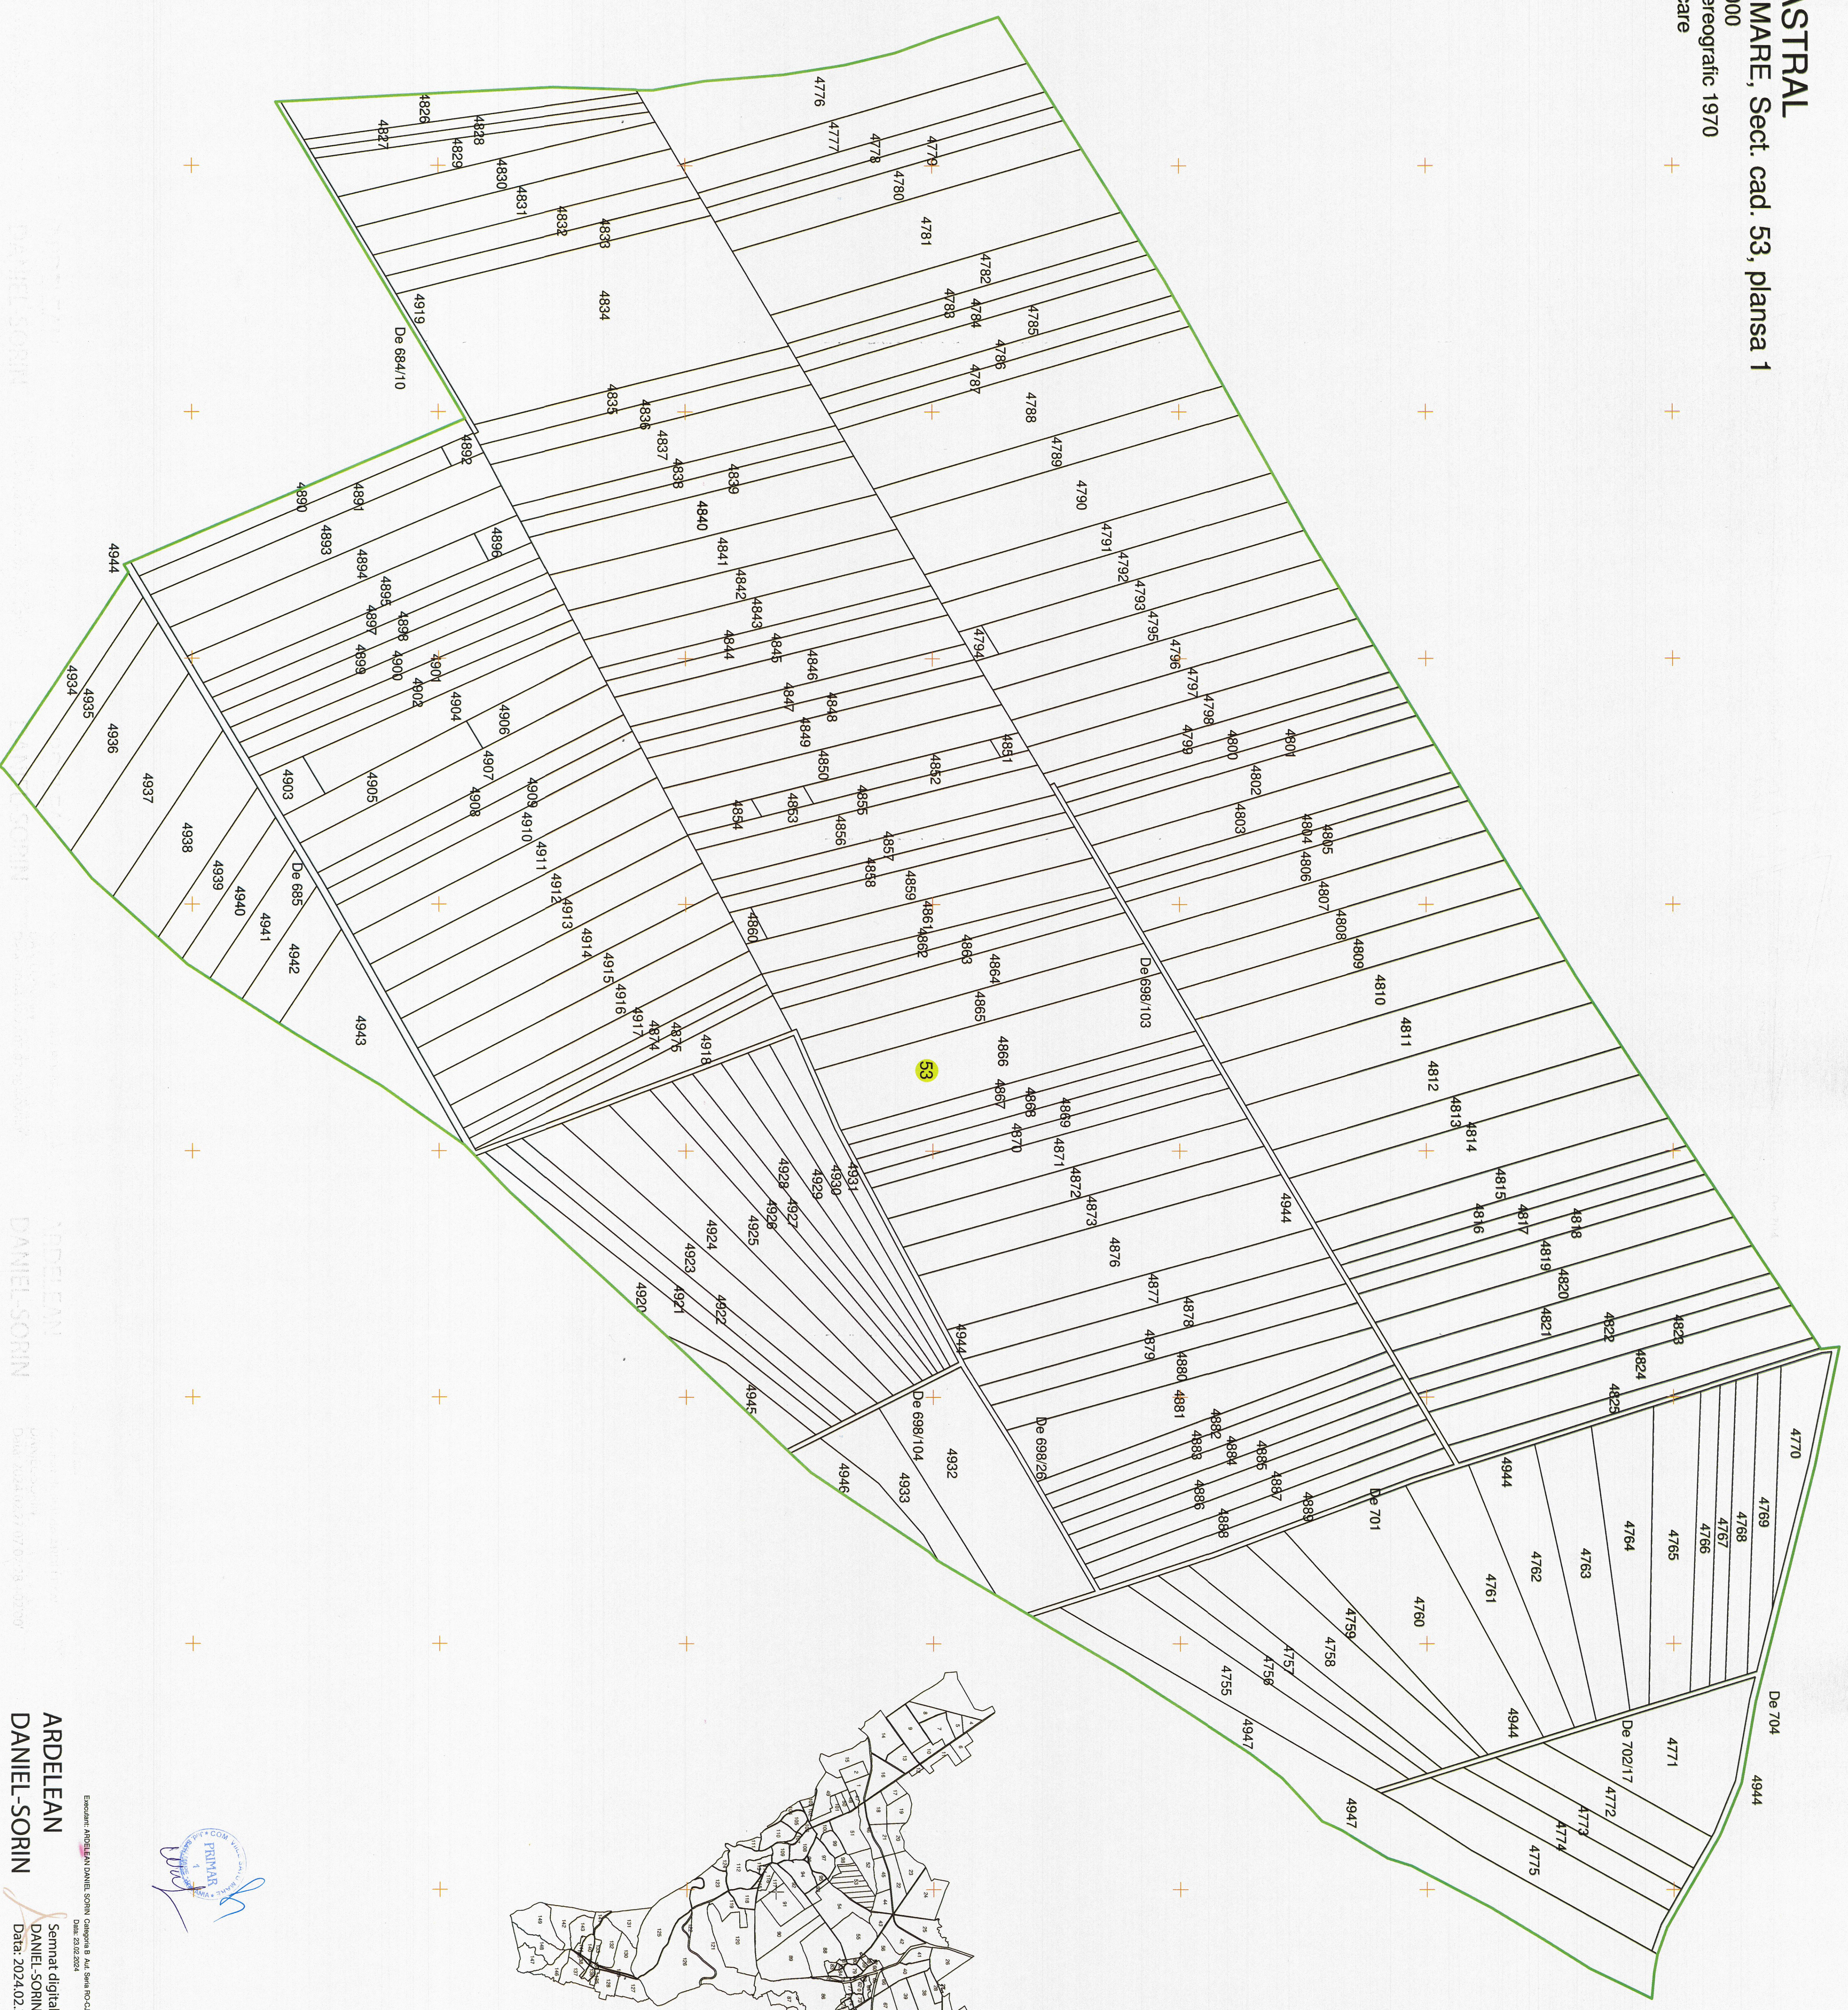

PLAN CADASTRAL
 Scara 1:2000
 Sistem de proiectie: stereografic 1970
 Spre Publicare

UAT: Ville Satu Mare, Judetului: SATU MARE, Sect. cad. 53, plansa 1

- =LEGENDA=
- Limbia UAT
 - Limbia intravilan
 - Limbia sector cadastral
 - Numar sector cadastral
 - Limbia tarafocatastral
 - Limbia imobil
 - ID imobil
 - Hidrografice
 - Drumuri

ARDELEAN DANIEL-SORIN
 Semnat digital de ARDELEAN DANIEL-SORIN
 Data: 2024.02.27 07:07:28 +02'00'