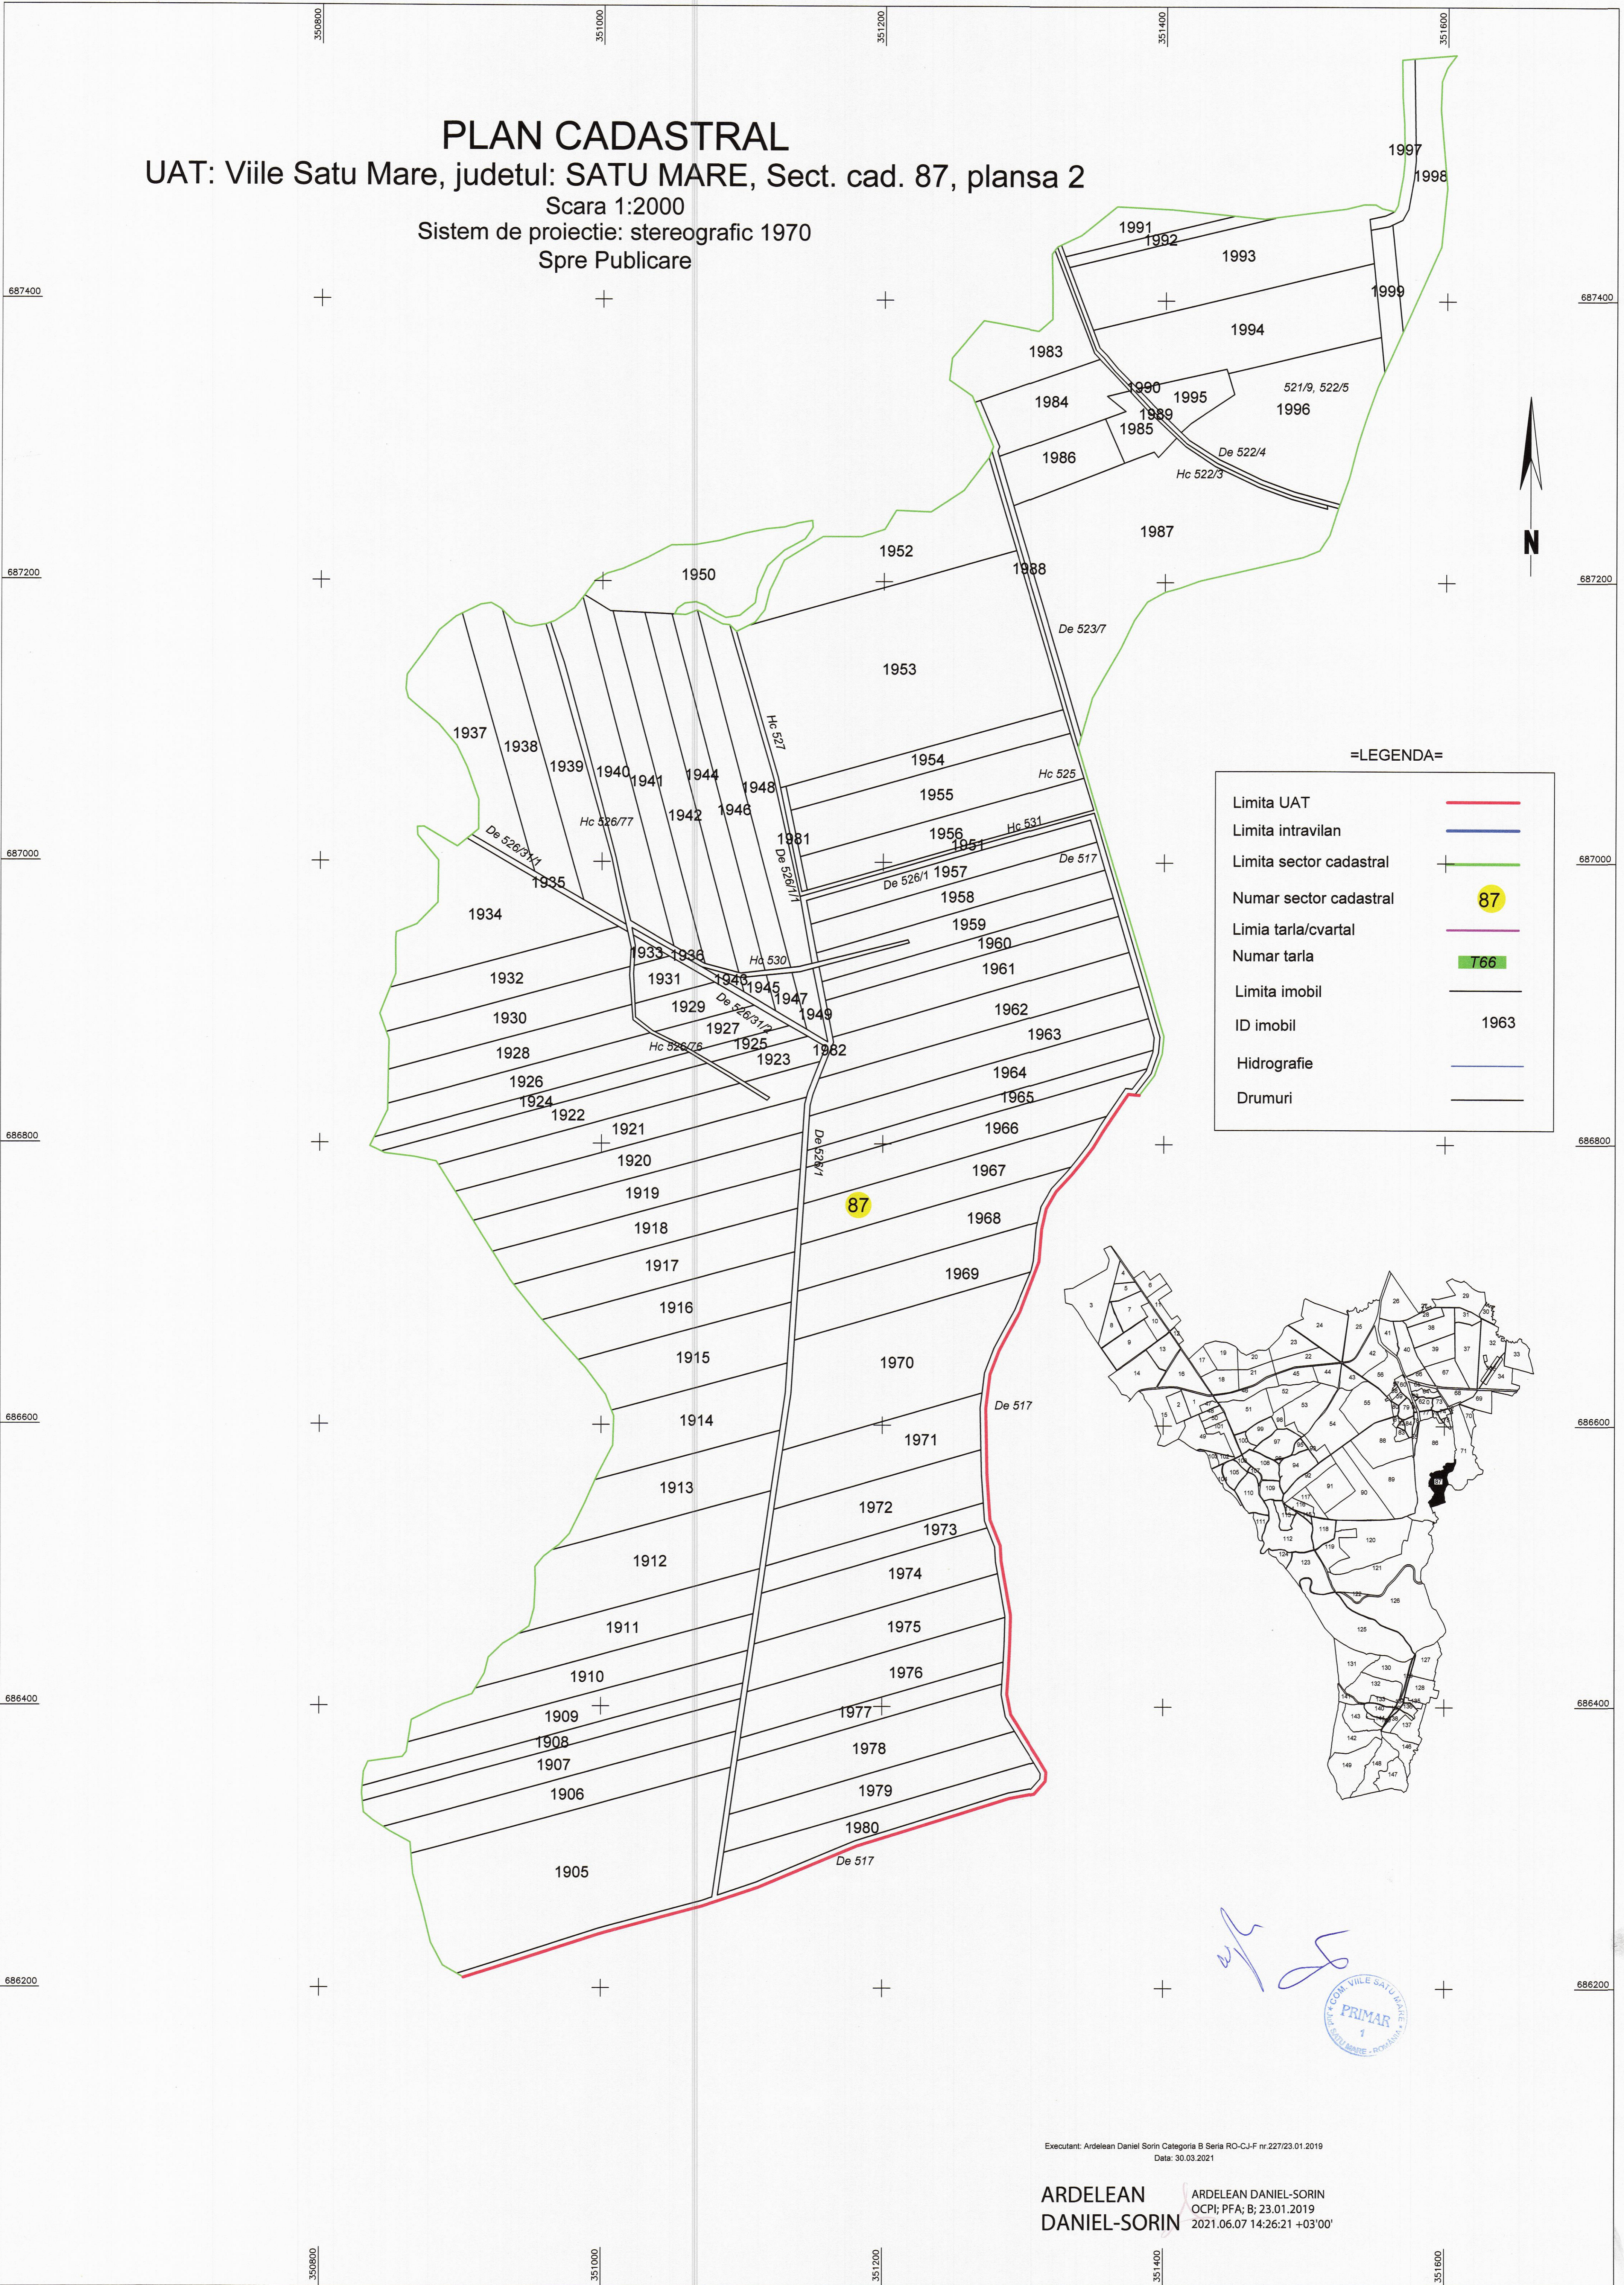

PLAN CADASTRAL
 UAT: Viile Satu Mare, judetul: SATU MARE, Sect. cad. 87, plansa 2
 Scara 1:2000
 Sistem de proiectie: stereografic 1970
 Spre Publicare

=LEGENDA=

Limita UAT	
Limita intravilan	
Limita sector cadastral	
Numar sector cadastral	87
Limia tarla/cvartal	
Numar tarla	766
Limita imobil	
ID imobil	1963
Hidrografie	
Drumuri	

[Handwritten signature]

Executant: Ardelean Daniel Sorin Categoria B Seria RO-CJ-F nr.227/23.01.2019
 Data: 30.03.2021
ARDELEAN DANIEL-SORIN
 ARDELEAN DANIEL-SORIN
 OCPI; PFA; B; 23.01.2019
 2021.06.07 14:26:21 +03'00'