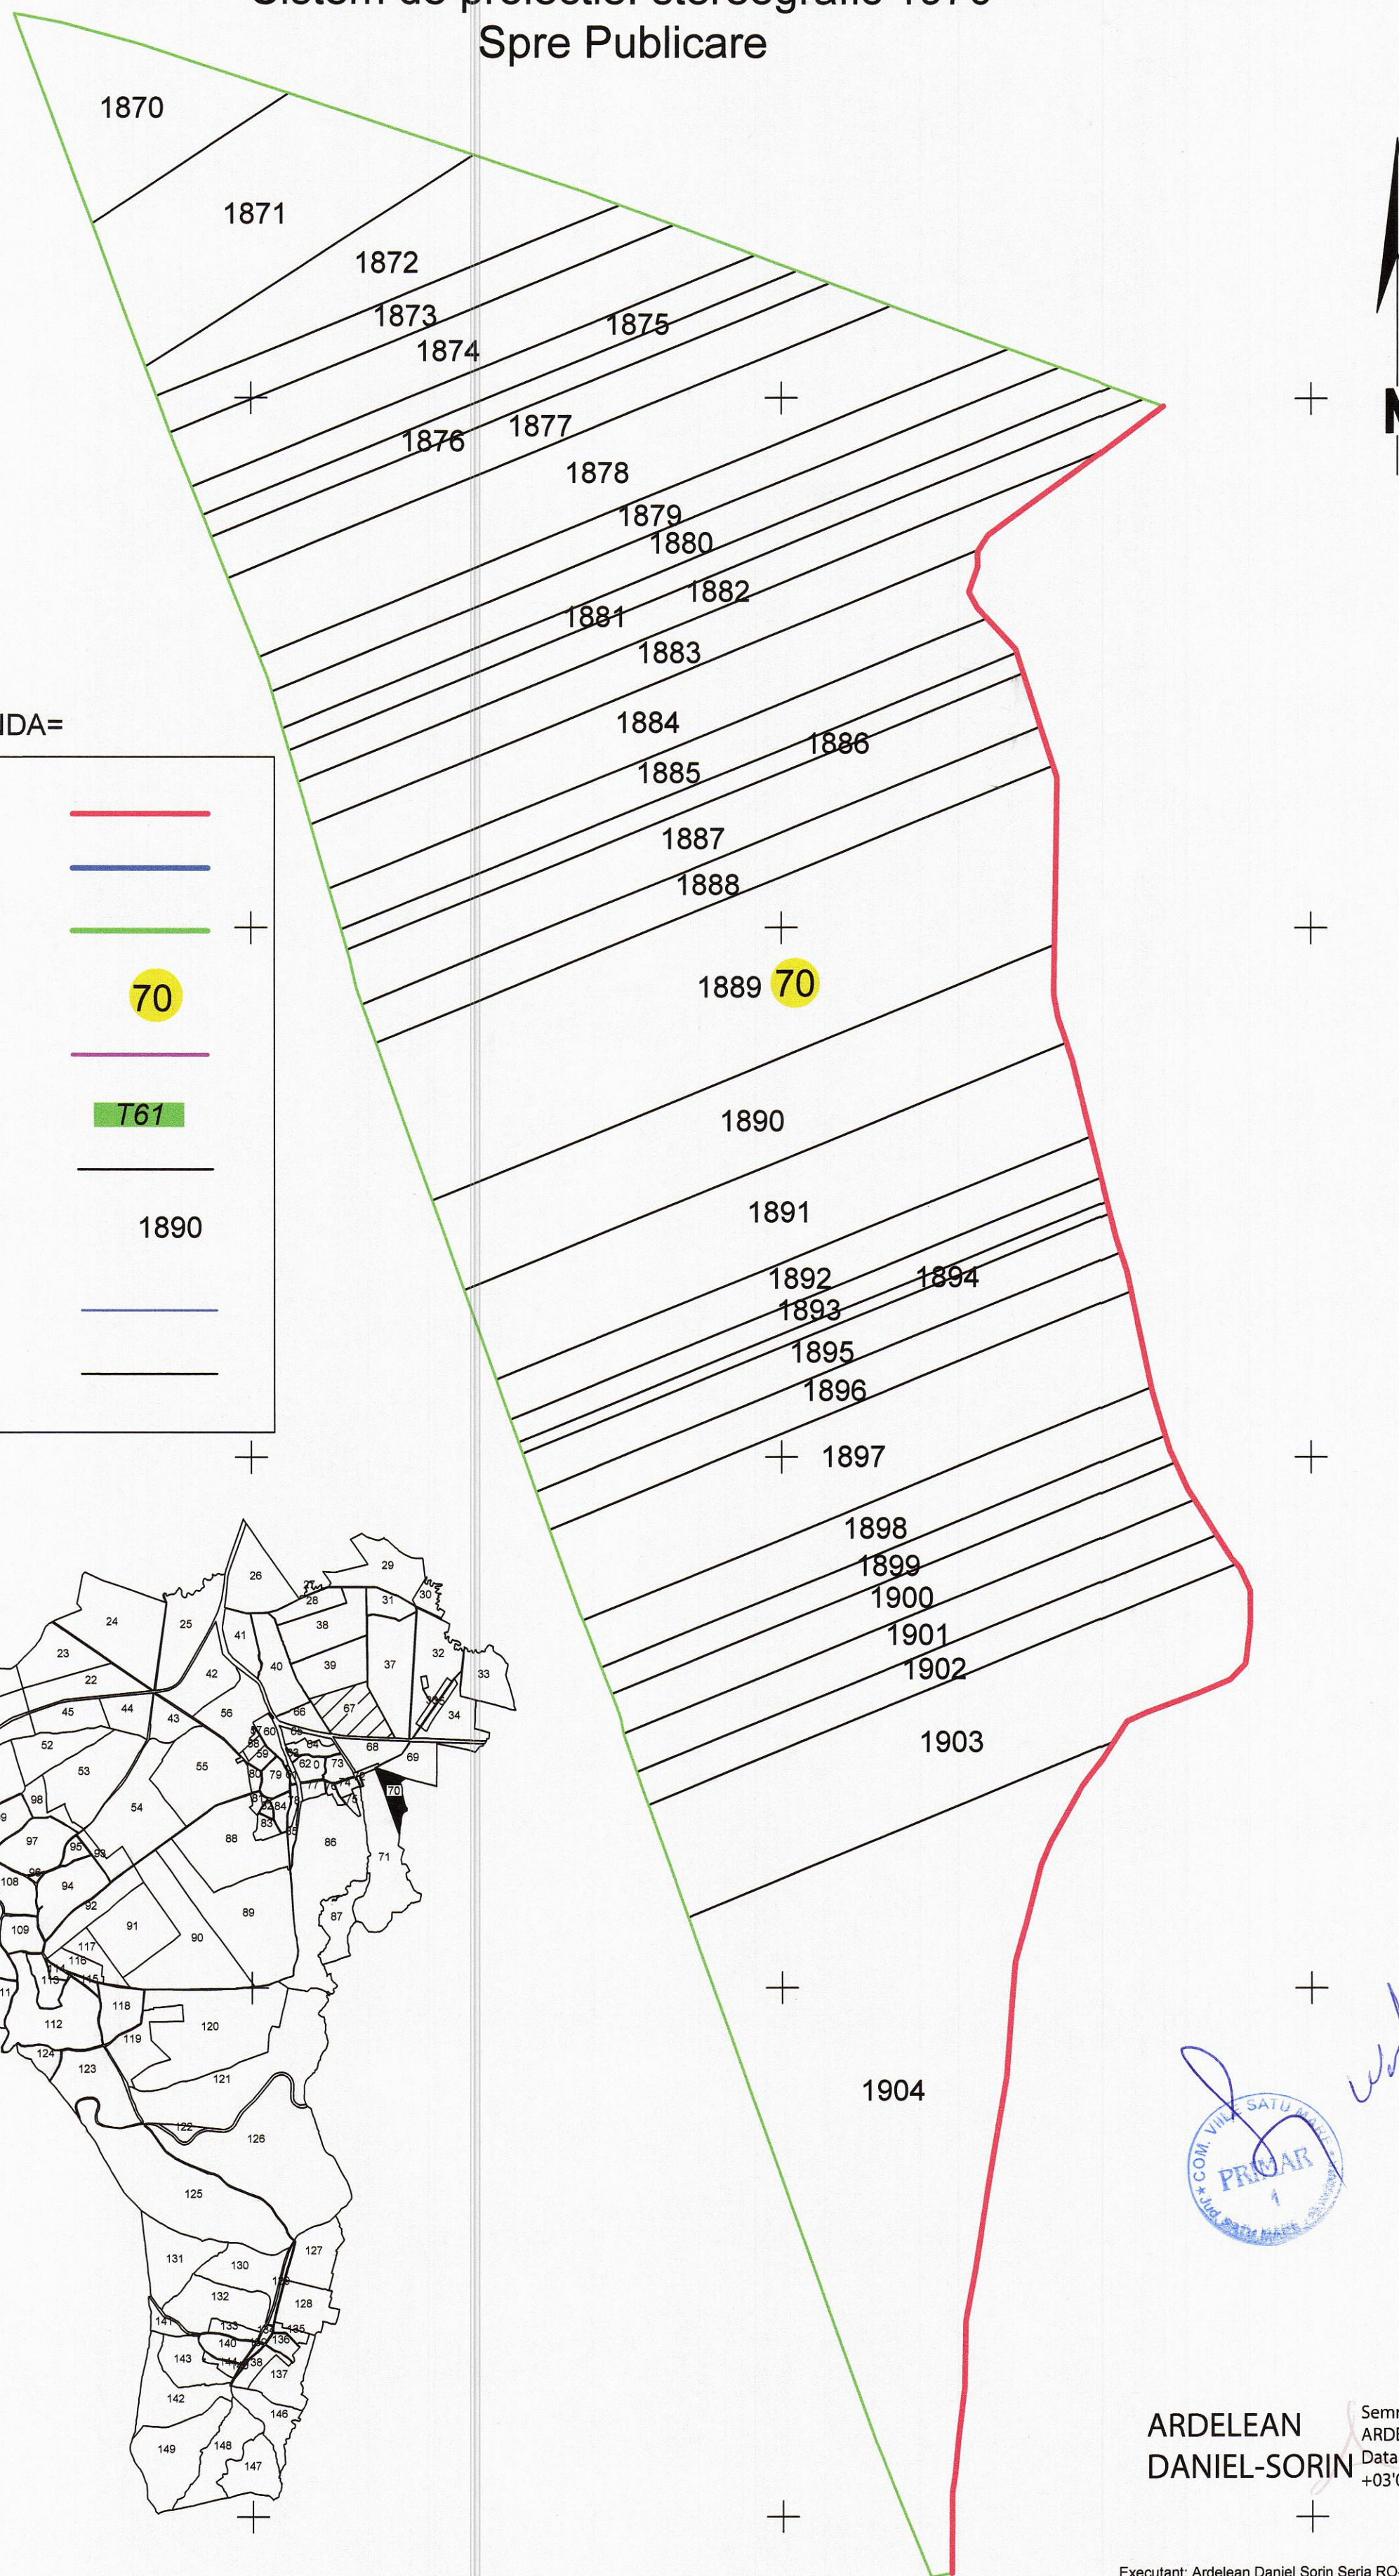

PLAN CADASTRAL

UAT: Viile Satu Mare, judetul: SATU MARE, Sect. cad. 70, plansa 1

Scara 1:2000

Sistem de proiectie: stereografic 1970

Spre Publicare

=LEGENDA=

Limita UAT	
Limita intravilan	
Limita sector cadastral	
Numar sector cadastral	
Limia tarla/cvartal	
Numar tarla	
Limita imobil	
ID imobil	1890
Hidrografie	
Drumuri	

ARDELEAN DANIEL-SORIN
Semnat digital de ARDELEAN DANIEL-SORIN
Data: 2021.06.09 13:22:58 +03'00'