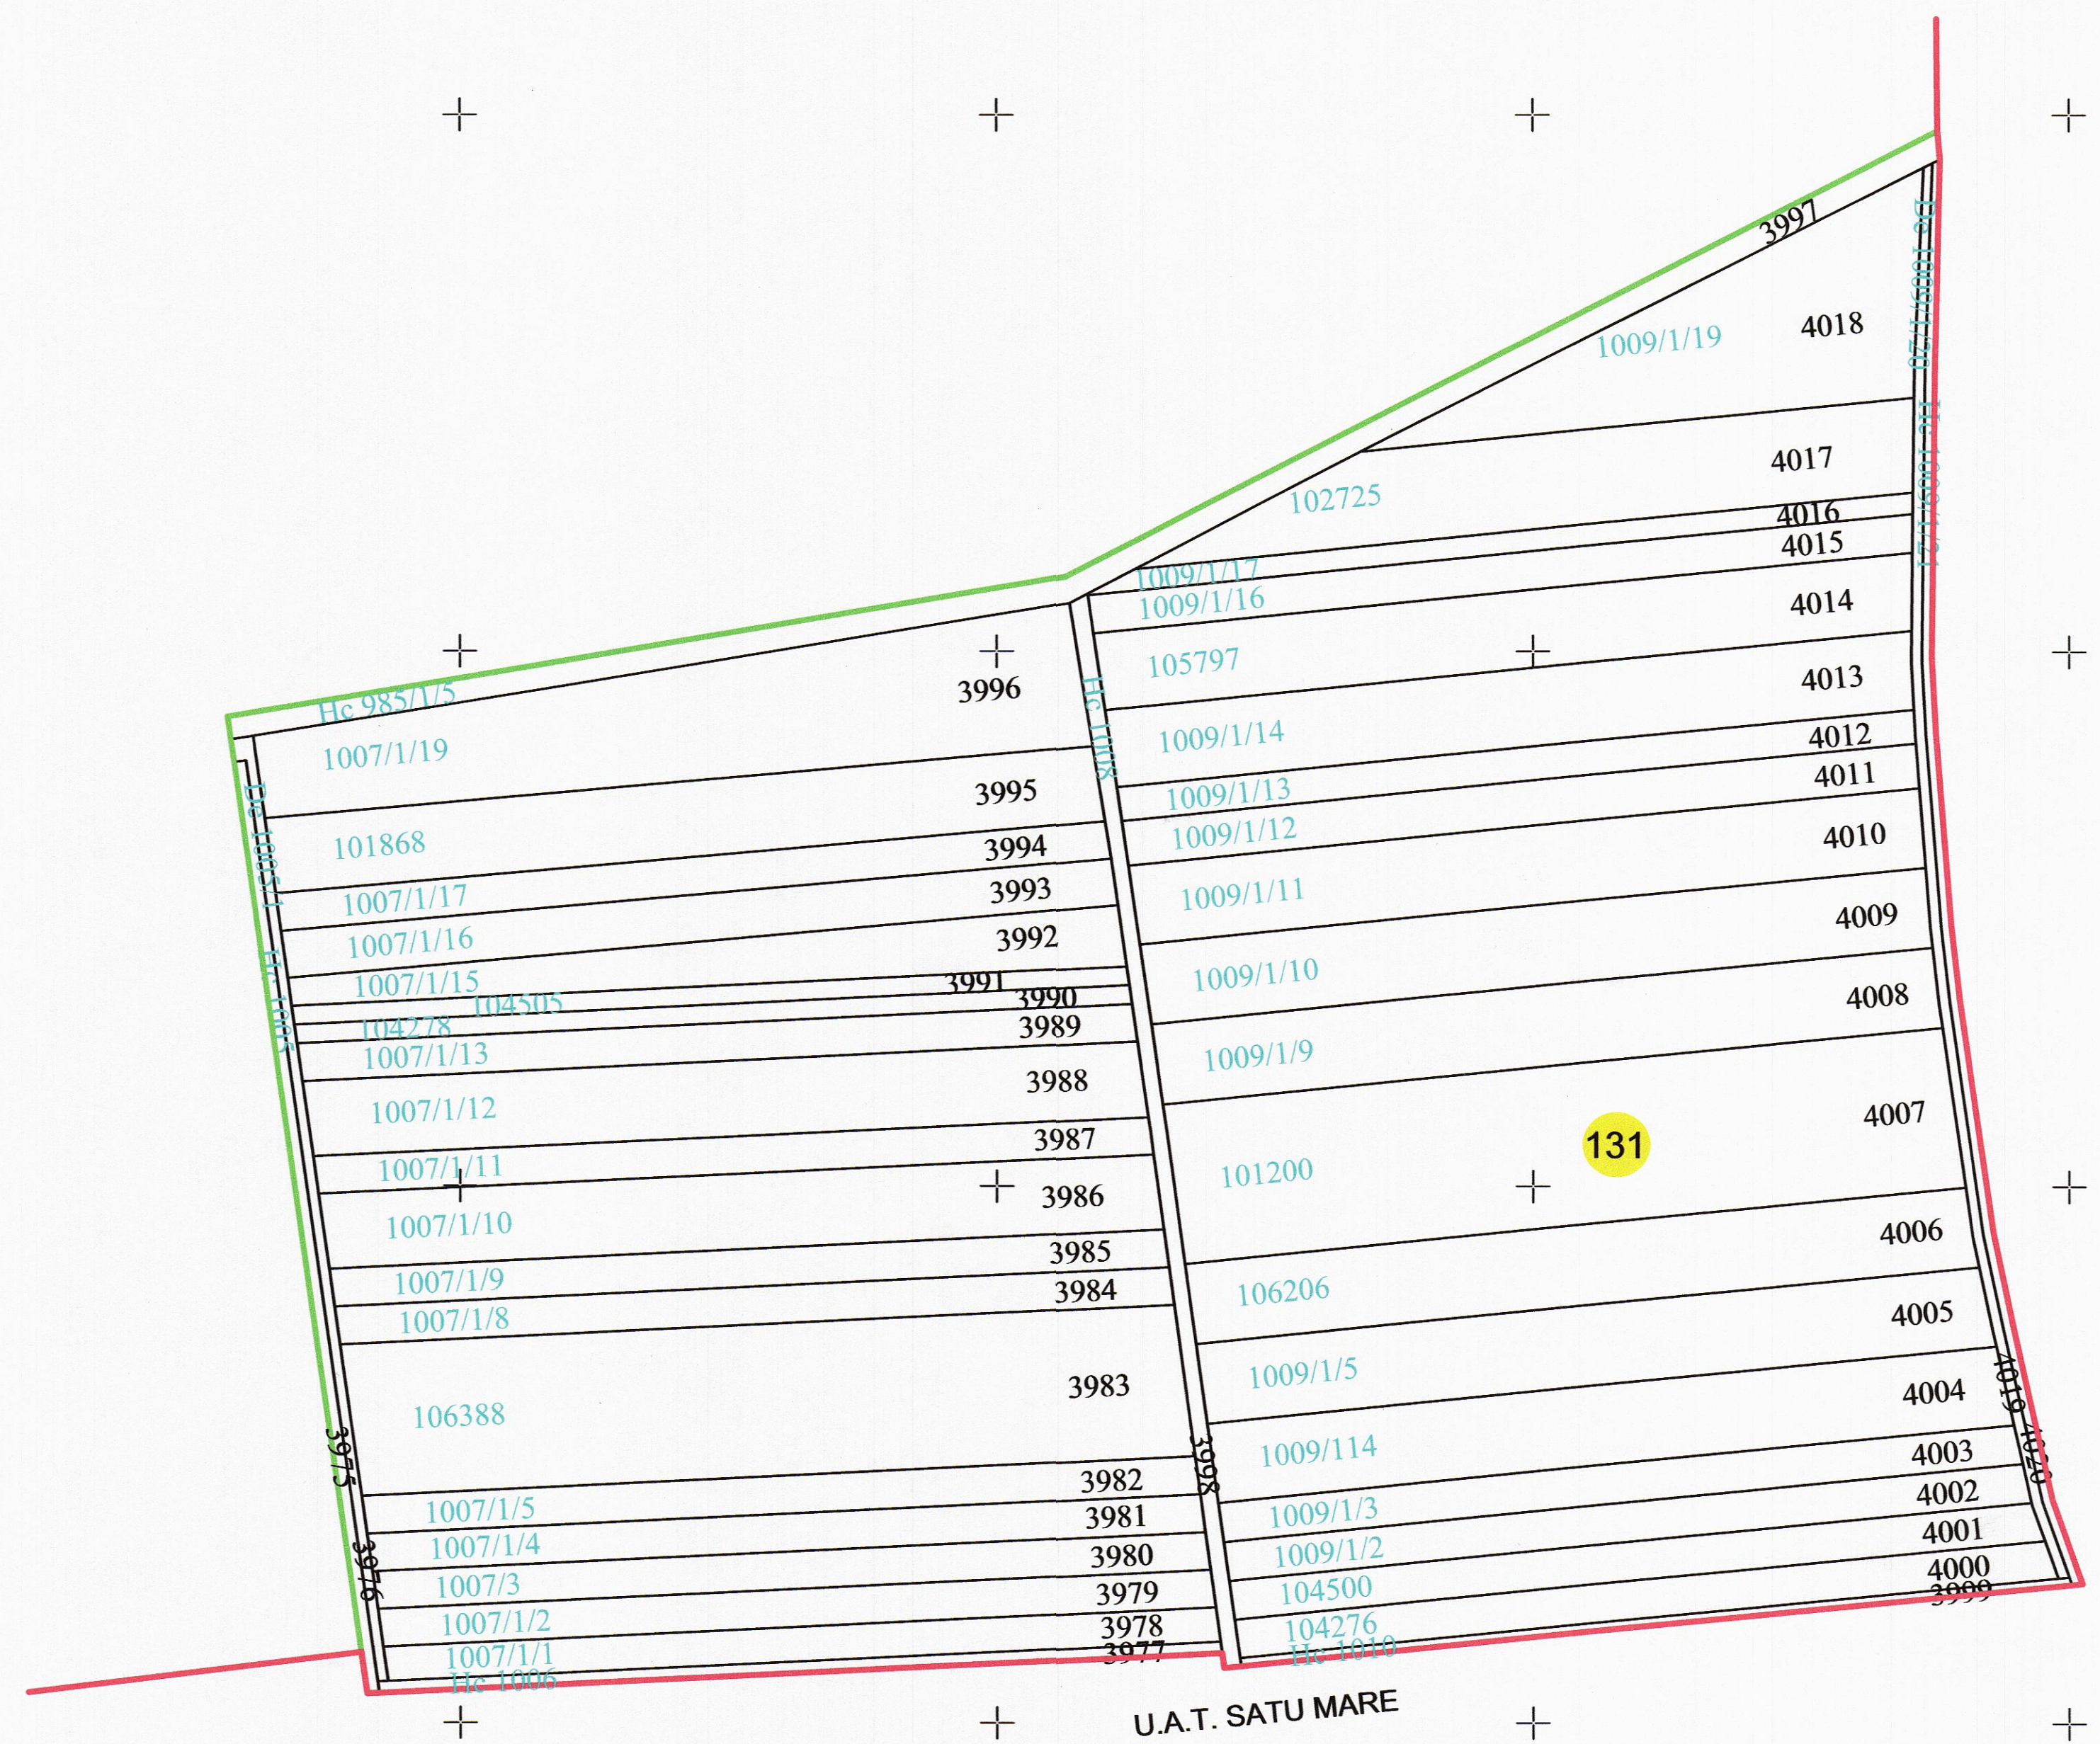

LEGENDA

- Numar Sector 131
- ID imobil 3996
- Limita sector
- Limita imobil
- Limita UAT
- Limita intravilan
- Numar topografic 1007/1/19
- Limita constructie
- Podet) (
- Caroiaj +

PLAN CADASTRAL

U.A.T. Vetiş, judeţul: SATU MARE, Sect. cad. 131

Scara 1:2000
Sistem de Proiecţie Stereografic 1970
Copie spre Publicare

DISPUNEREA SECTOARELOR CADASTRALE ÎN CADRUL U.A.T.-ULUI VETIŞ

Executant: SC TOPO LIKY SRL
prin ing. Pura Ioan Dan
Data: 21.10.2020