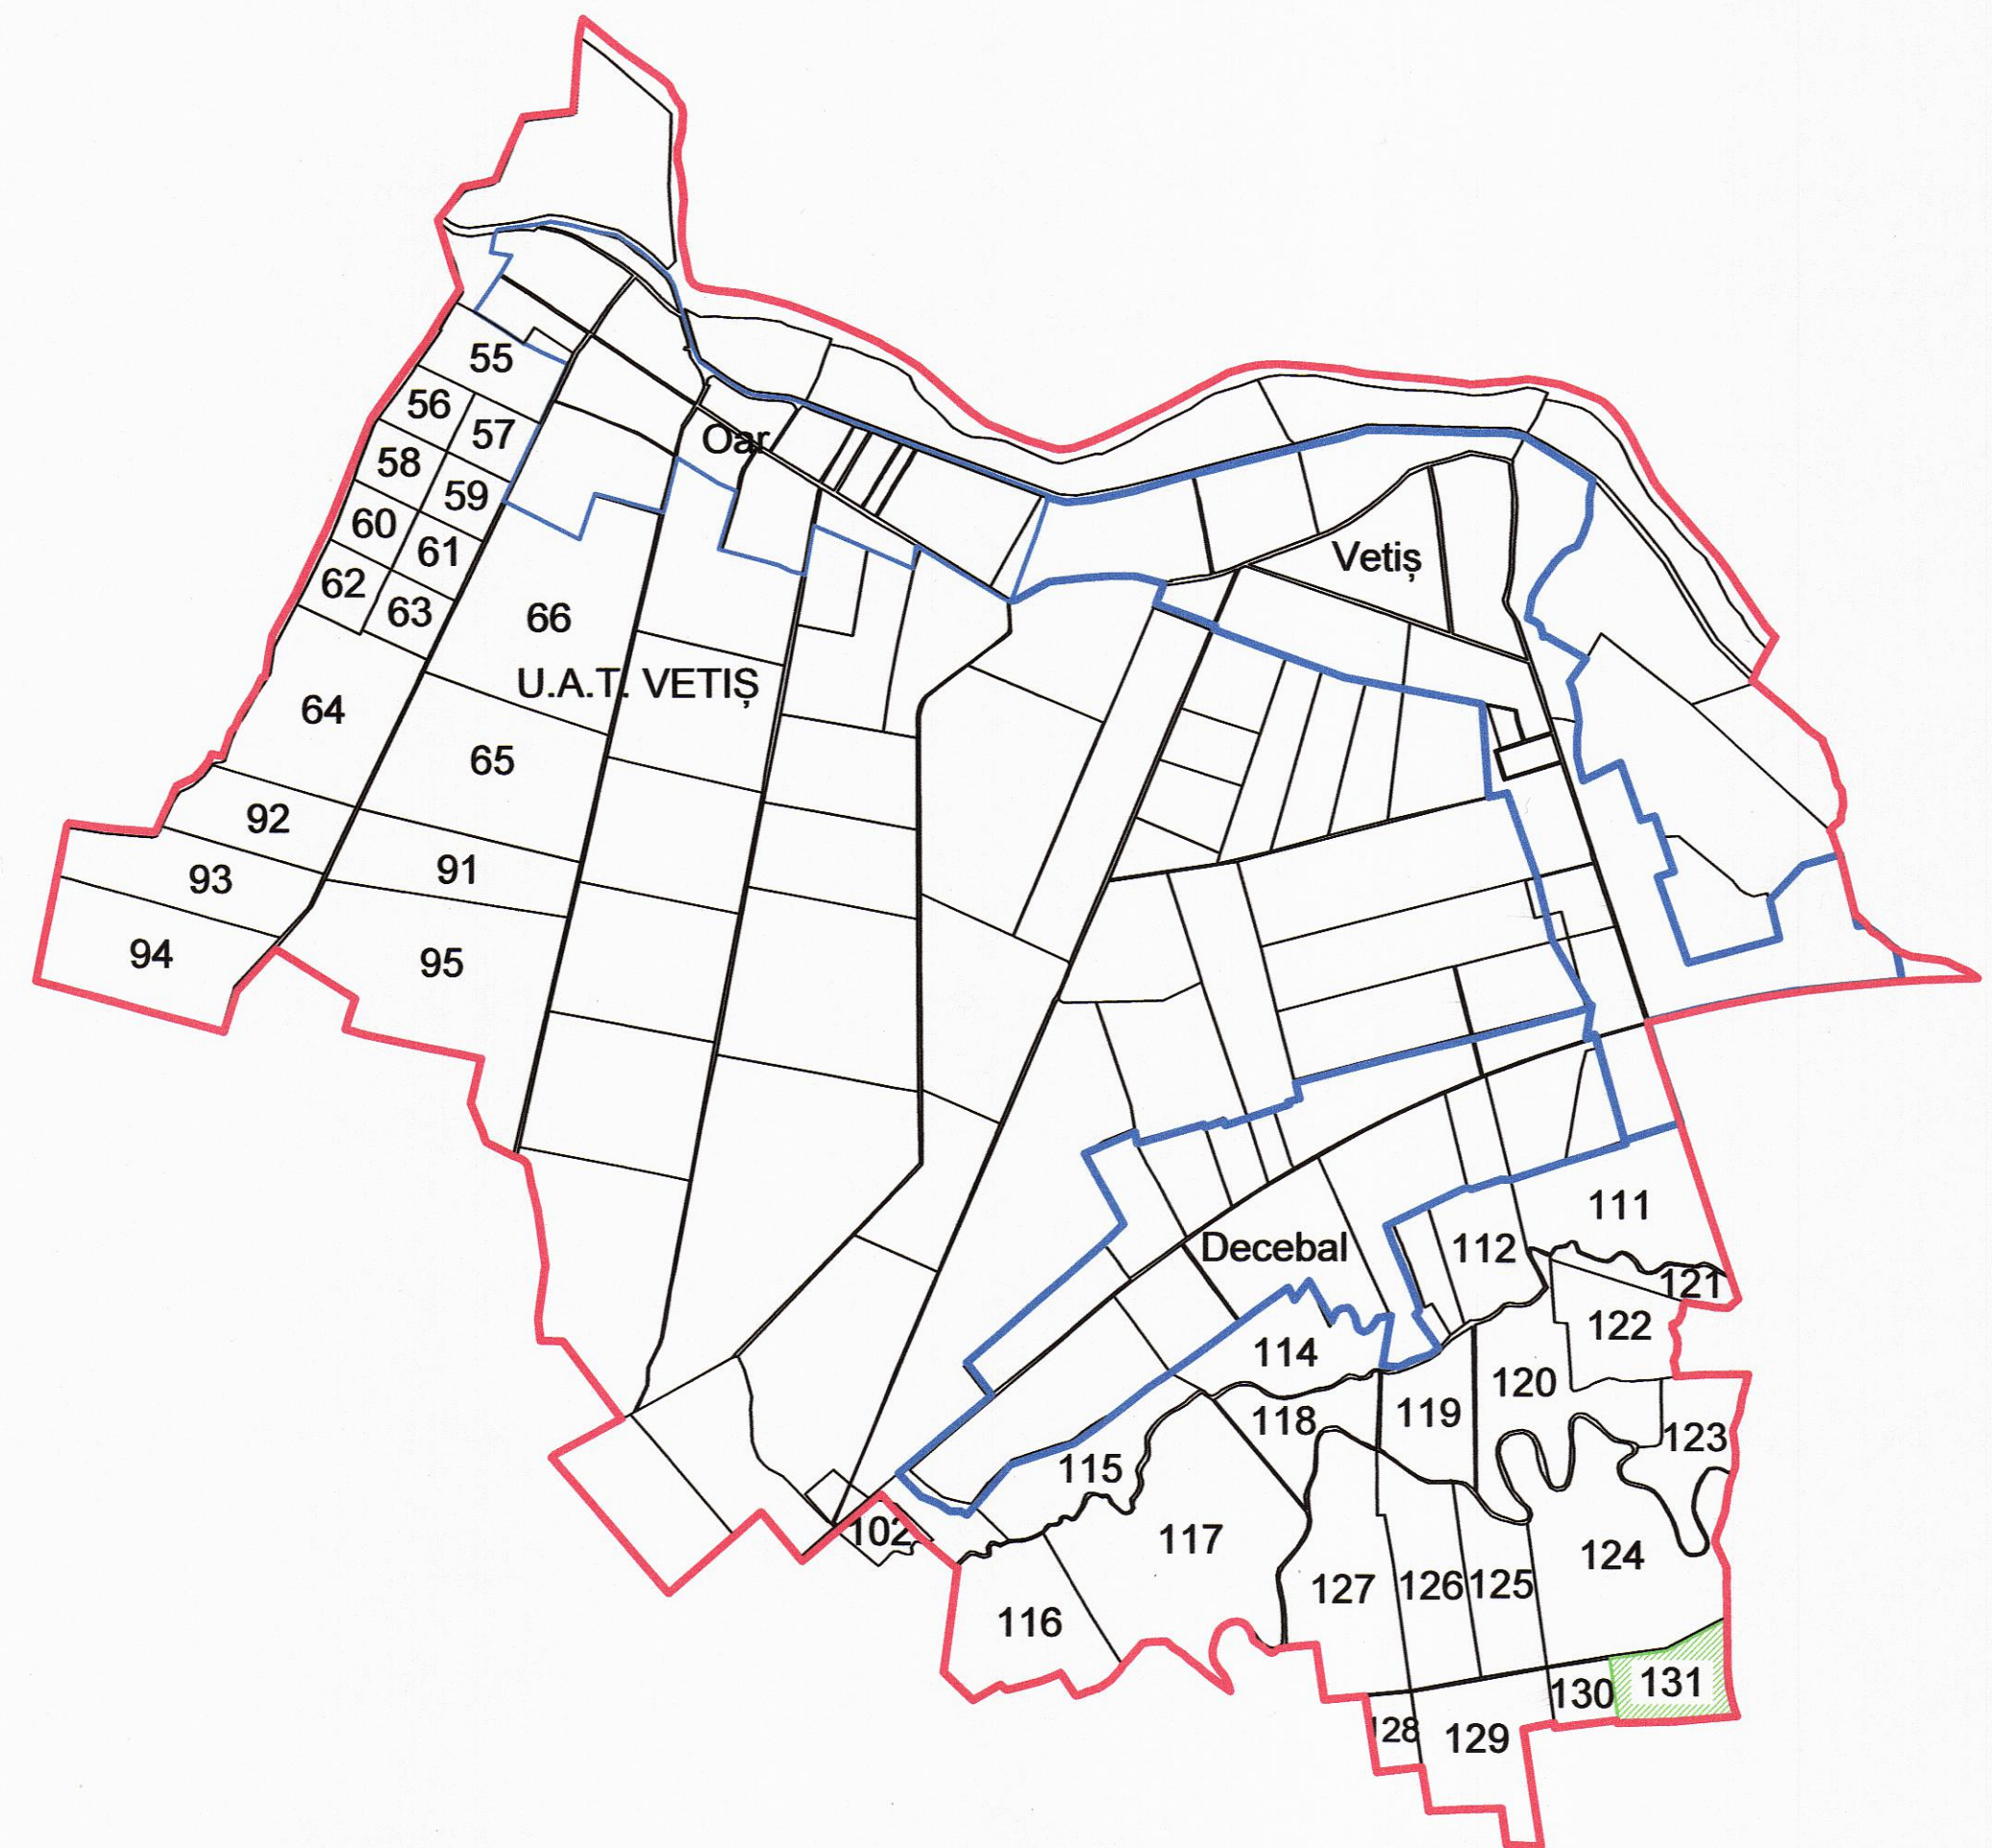

LEGENDA

- Numar Sector 131
- ID imobil 3996
- Limita sector
- Limita imobil
- Limita UAT
- Limita intravilan
- Numar topografic 1007/1/19
- Limita constructie
- Podet) (
- Caroiaj +

PLAN CADASTRAL

U.A.T. Vetiş, judeţul: SATU MARE, Sect. cad. 131

Scara 1:2000
Sistem de Proiecţie Stereografic 1970
Copie spre Publicare

DISPUNEREA SECTOARELOR CADASTRALE ÎN CADRUL U.A.T.-ULUI VETIŞ

Executant: SC TOPO LIKY SRL
prin ing. Pura Ioan Dan
Data: 21.10.2020