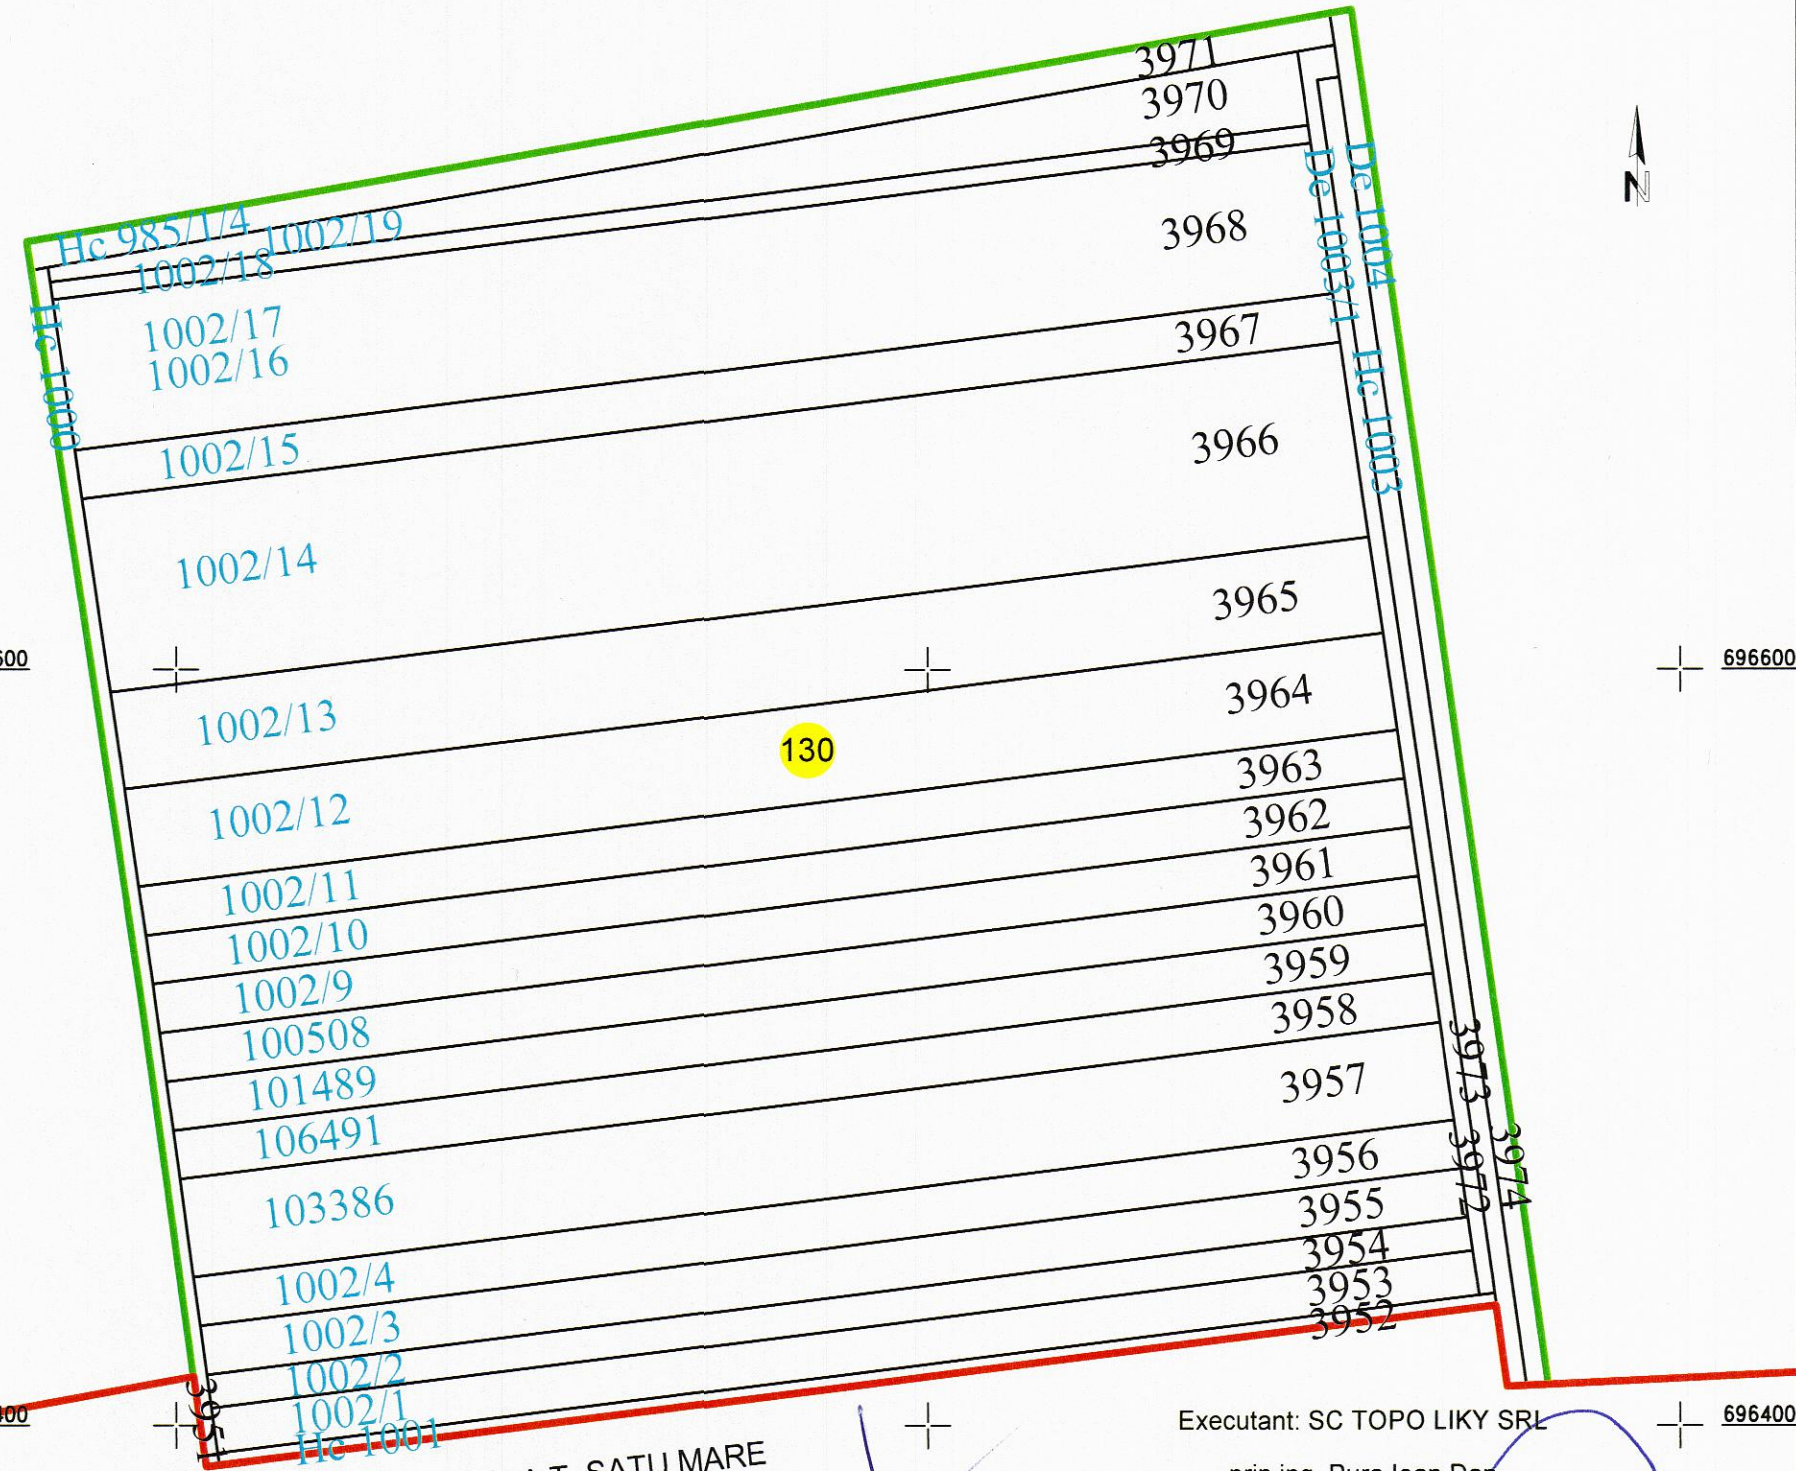

# LEGENDA

- Numar Sector 130
- ID imobil 3964
- Limita sector
- Limita imobil
- Limita UAT
- Limita intravilan
- Numar topografic 1002/12
- Limita constructie
- Podet ) (
- Caroiaj +

# PLAN CADASTRAL

U.A.T. Vetiş, județul SATU MARE, Sect. cad. 130

Scara 1:2000  
Sistem de Proiecție Stereografic 1970  
Copie spre Publicare

## DISPUNEREA SECTOARELOR CADASTRALE ÎN CADRUL U.A.T.-ULUI VETIȘ

U.A.T. SATU MARE

Executant: SC TOPO LIKY SRL  
prin ing. Pura Ioan Dan  
Data: 21.10.2020