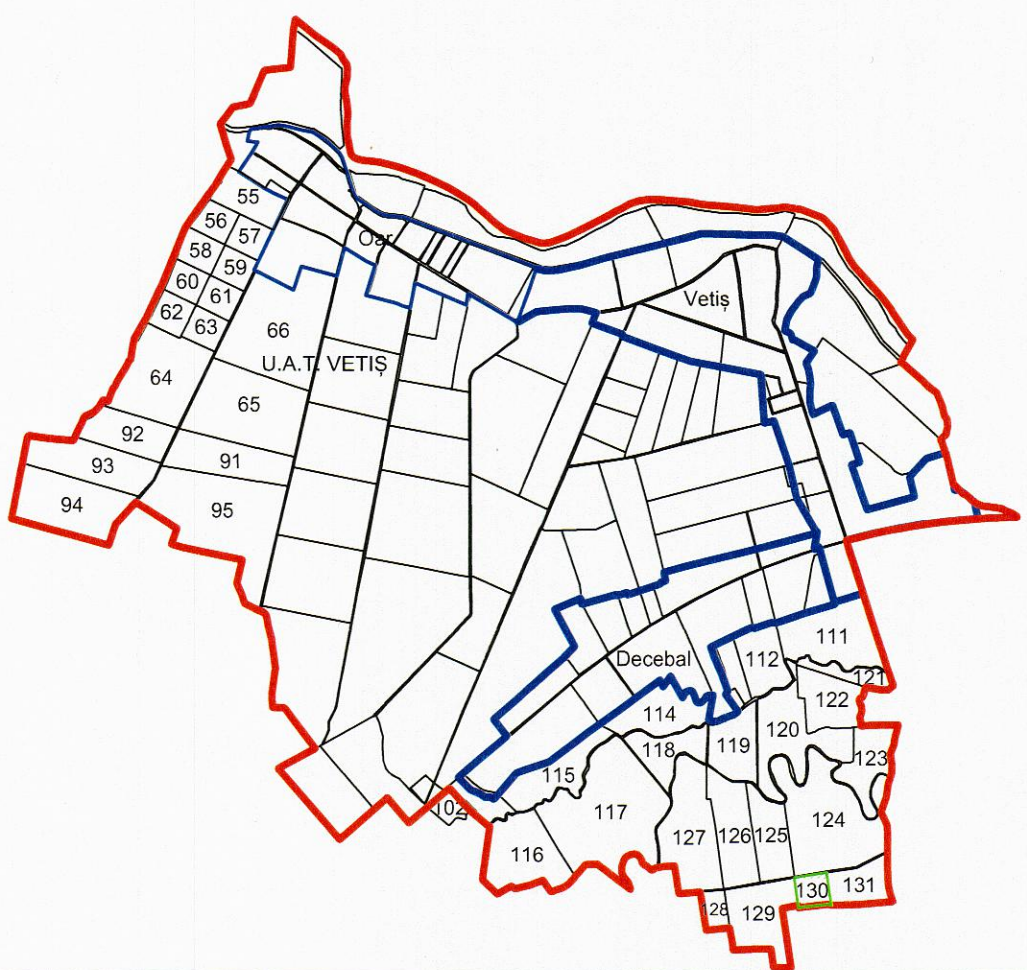

# LEGENDA

- Numar Sector 130
- ID imobil 3964
- Limita sector
- Limita imobil
- Limita UAT
- Limita intravilan
- Numar topografic 1002/12
- Limita constructie
- Podet ) (
- Caroiaj +

# PLAN CADASTRAL

U.A.T. Vetiş, județul SATU MARE, Sect. cad. 130

Scara 1:2000  
Sistem de Proiecție Stereografic 1970  
Copie spre Publicare

## DISPUNEREA SECTOARELOR CADASTRALE ÎN CADRUL U.A.T.-ULUI VETIȘ

U.A.T. SATU MARE

Executant: SC TOPO LIKY SRL  
prin ing. Pura Ioan Dan  
Data: 21.10.2020