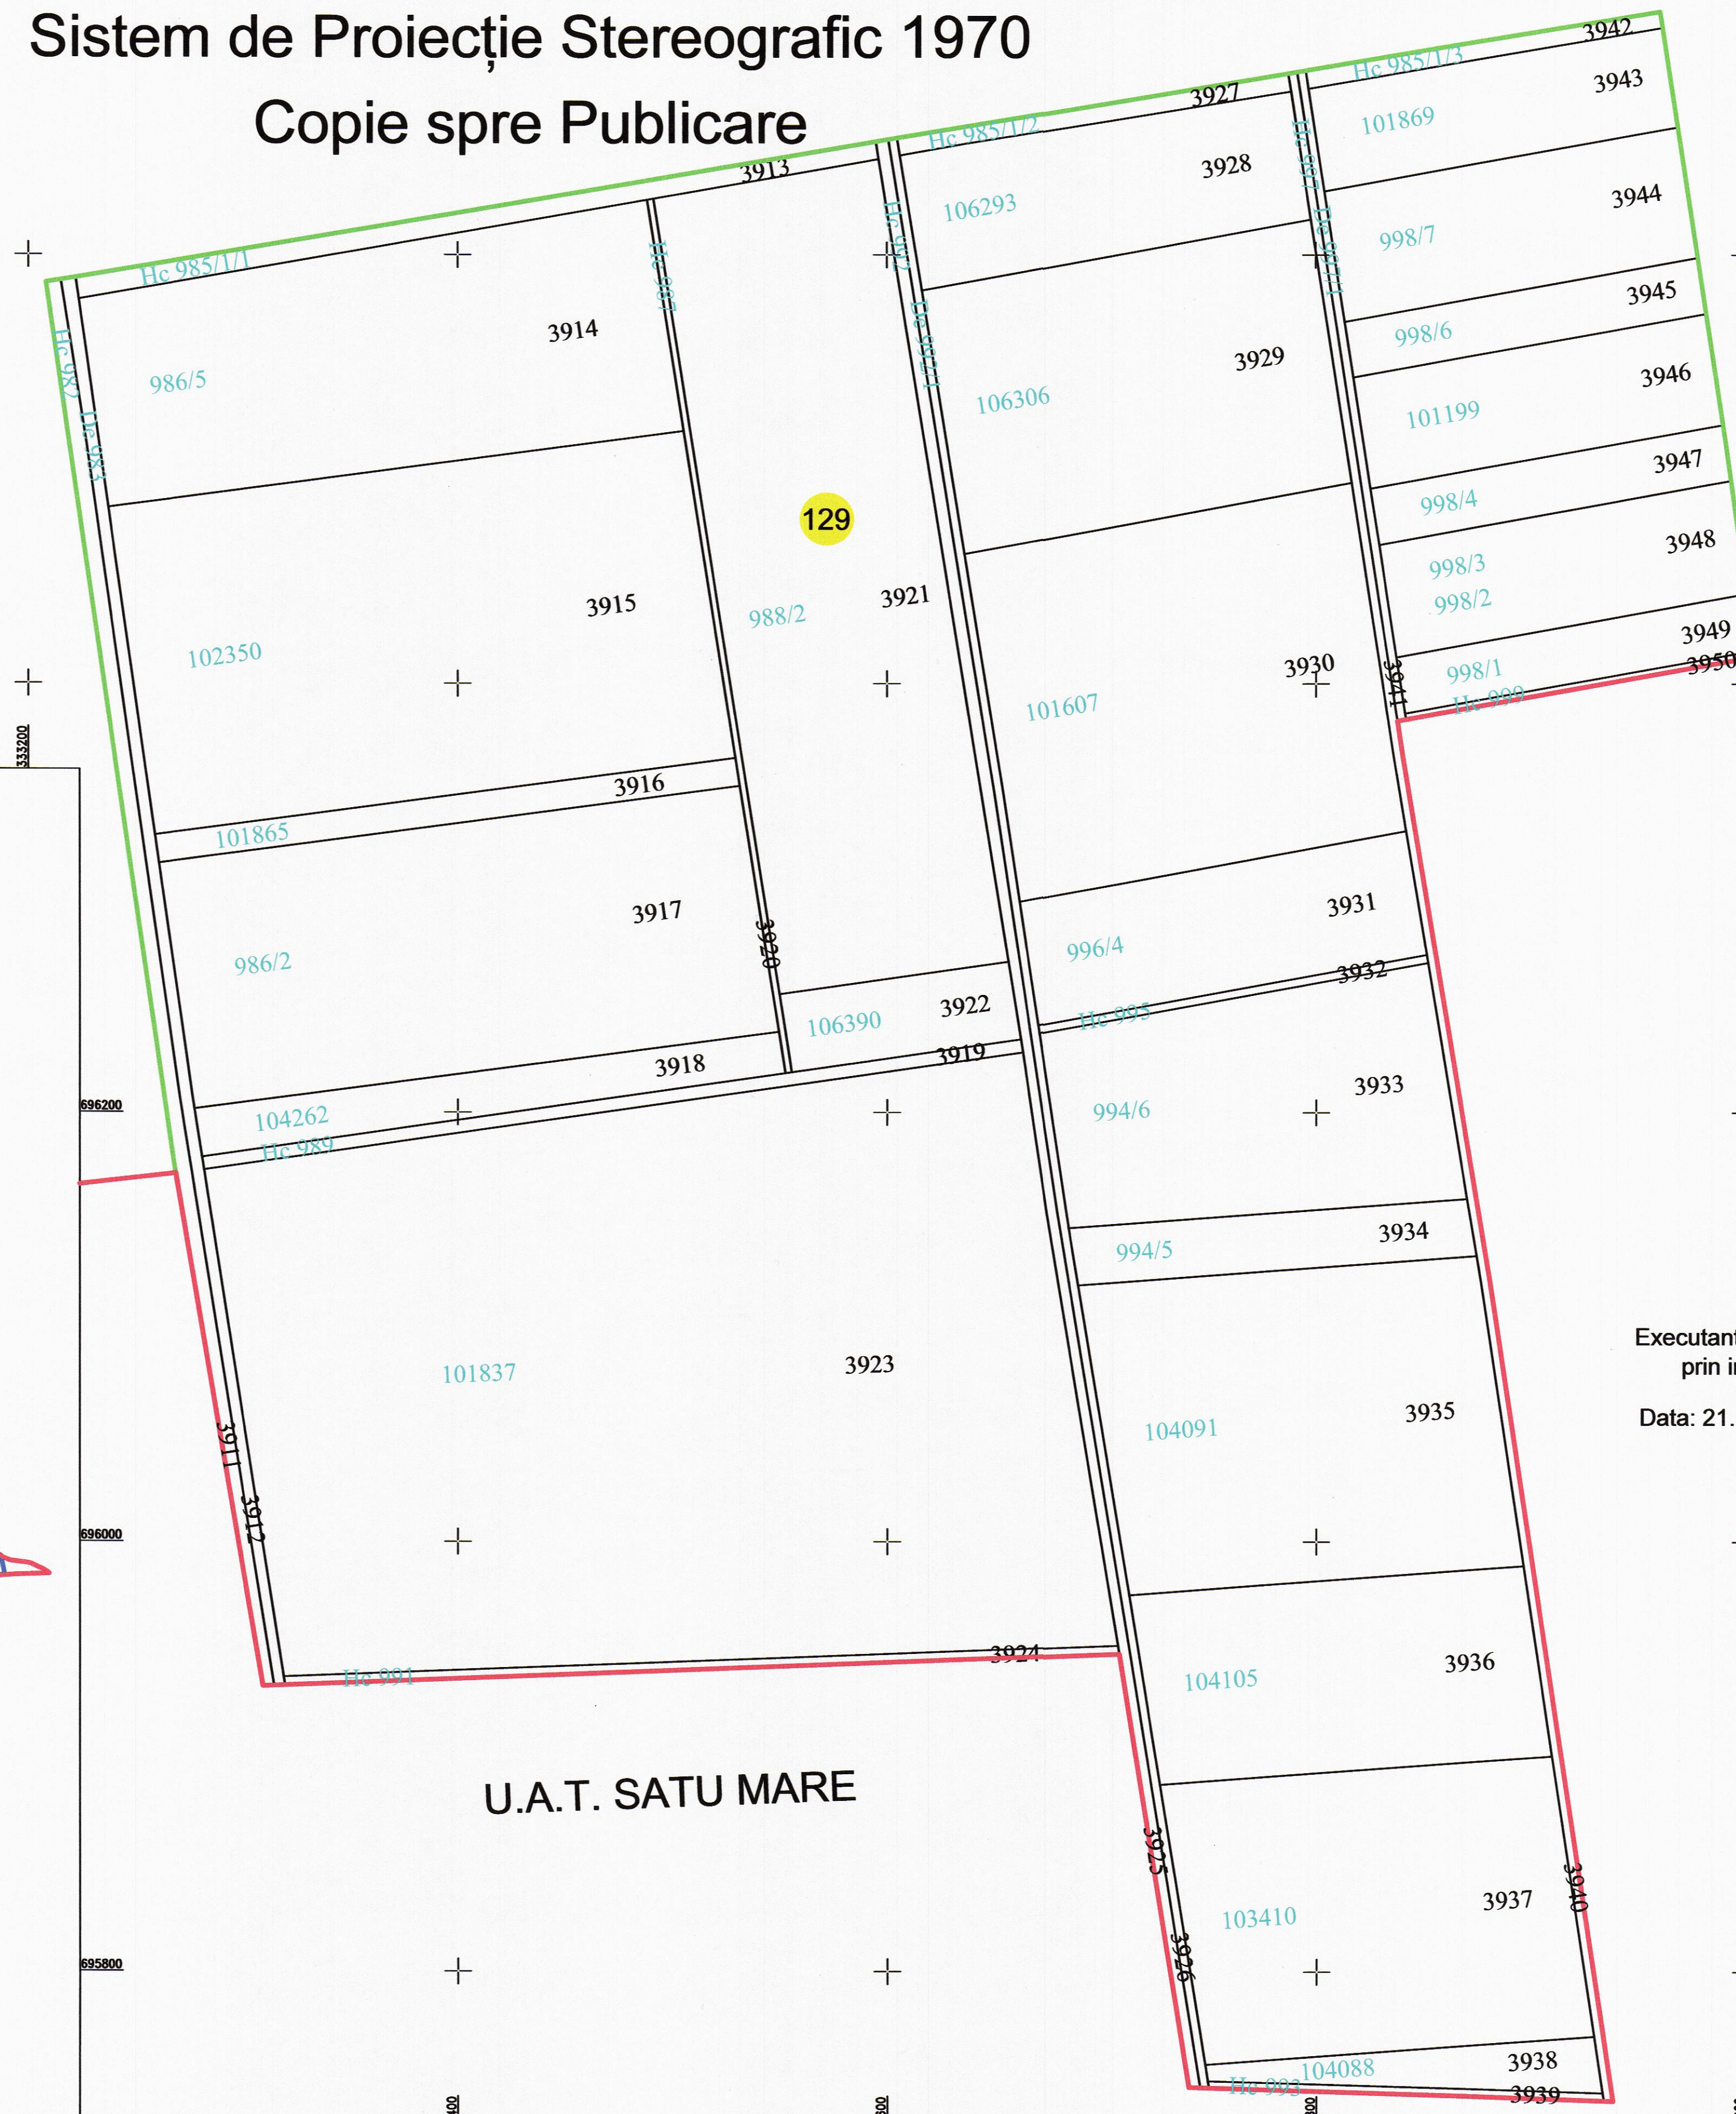

LEGENDA

- Numar Sector **129**
- ID imobil 3914
- Limita sector
- Limita imobil
- Limita UAT
- Limita intravilan
- Numar topografic 986/5
- Limita constructie
- Podet
- Caroiaj

# PLAN CADASTRAL

## U.A.T. Vetiş, județul: SATU MARE, Sect. cad. 129

Scara 1:2000

Sistem de Proiecție Stereografic 1970

Copie spre Publicare

### DISPUNEREA SECTOARELOR CADASTRALE ÎN CADRUL U.A.T.-ULUI VETIȘ

Executant: SC TOPO LIKY SRL  
prin ing. Pura Ioan Dan

Data: 21.10.2020