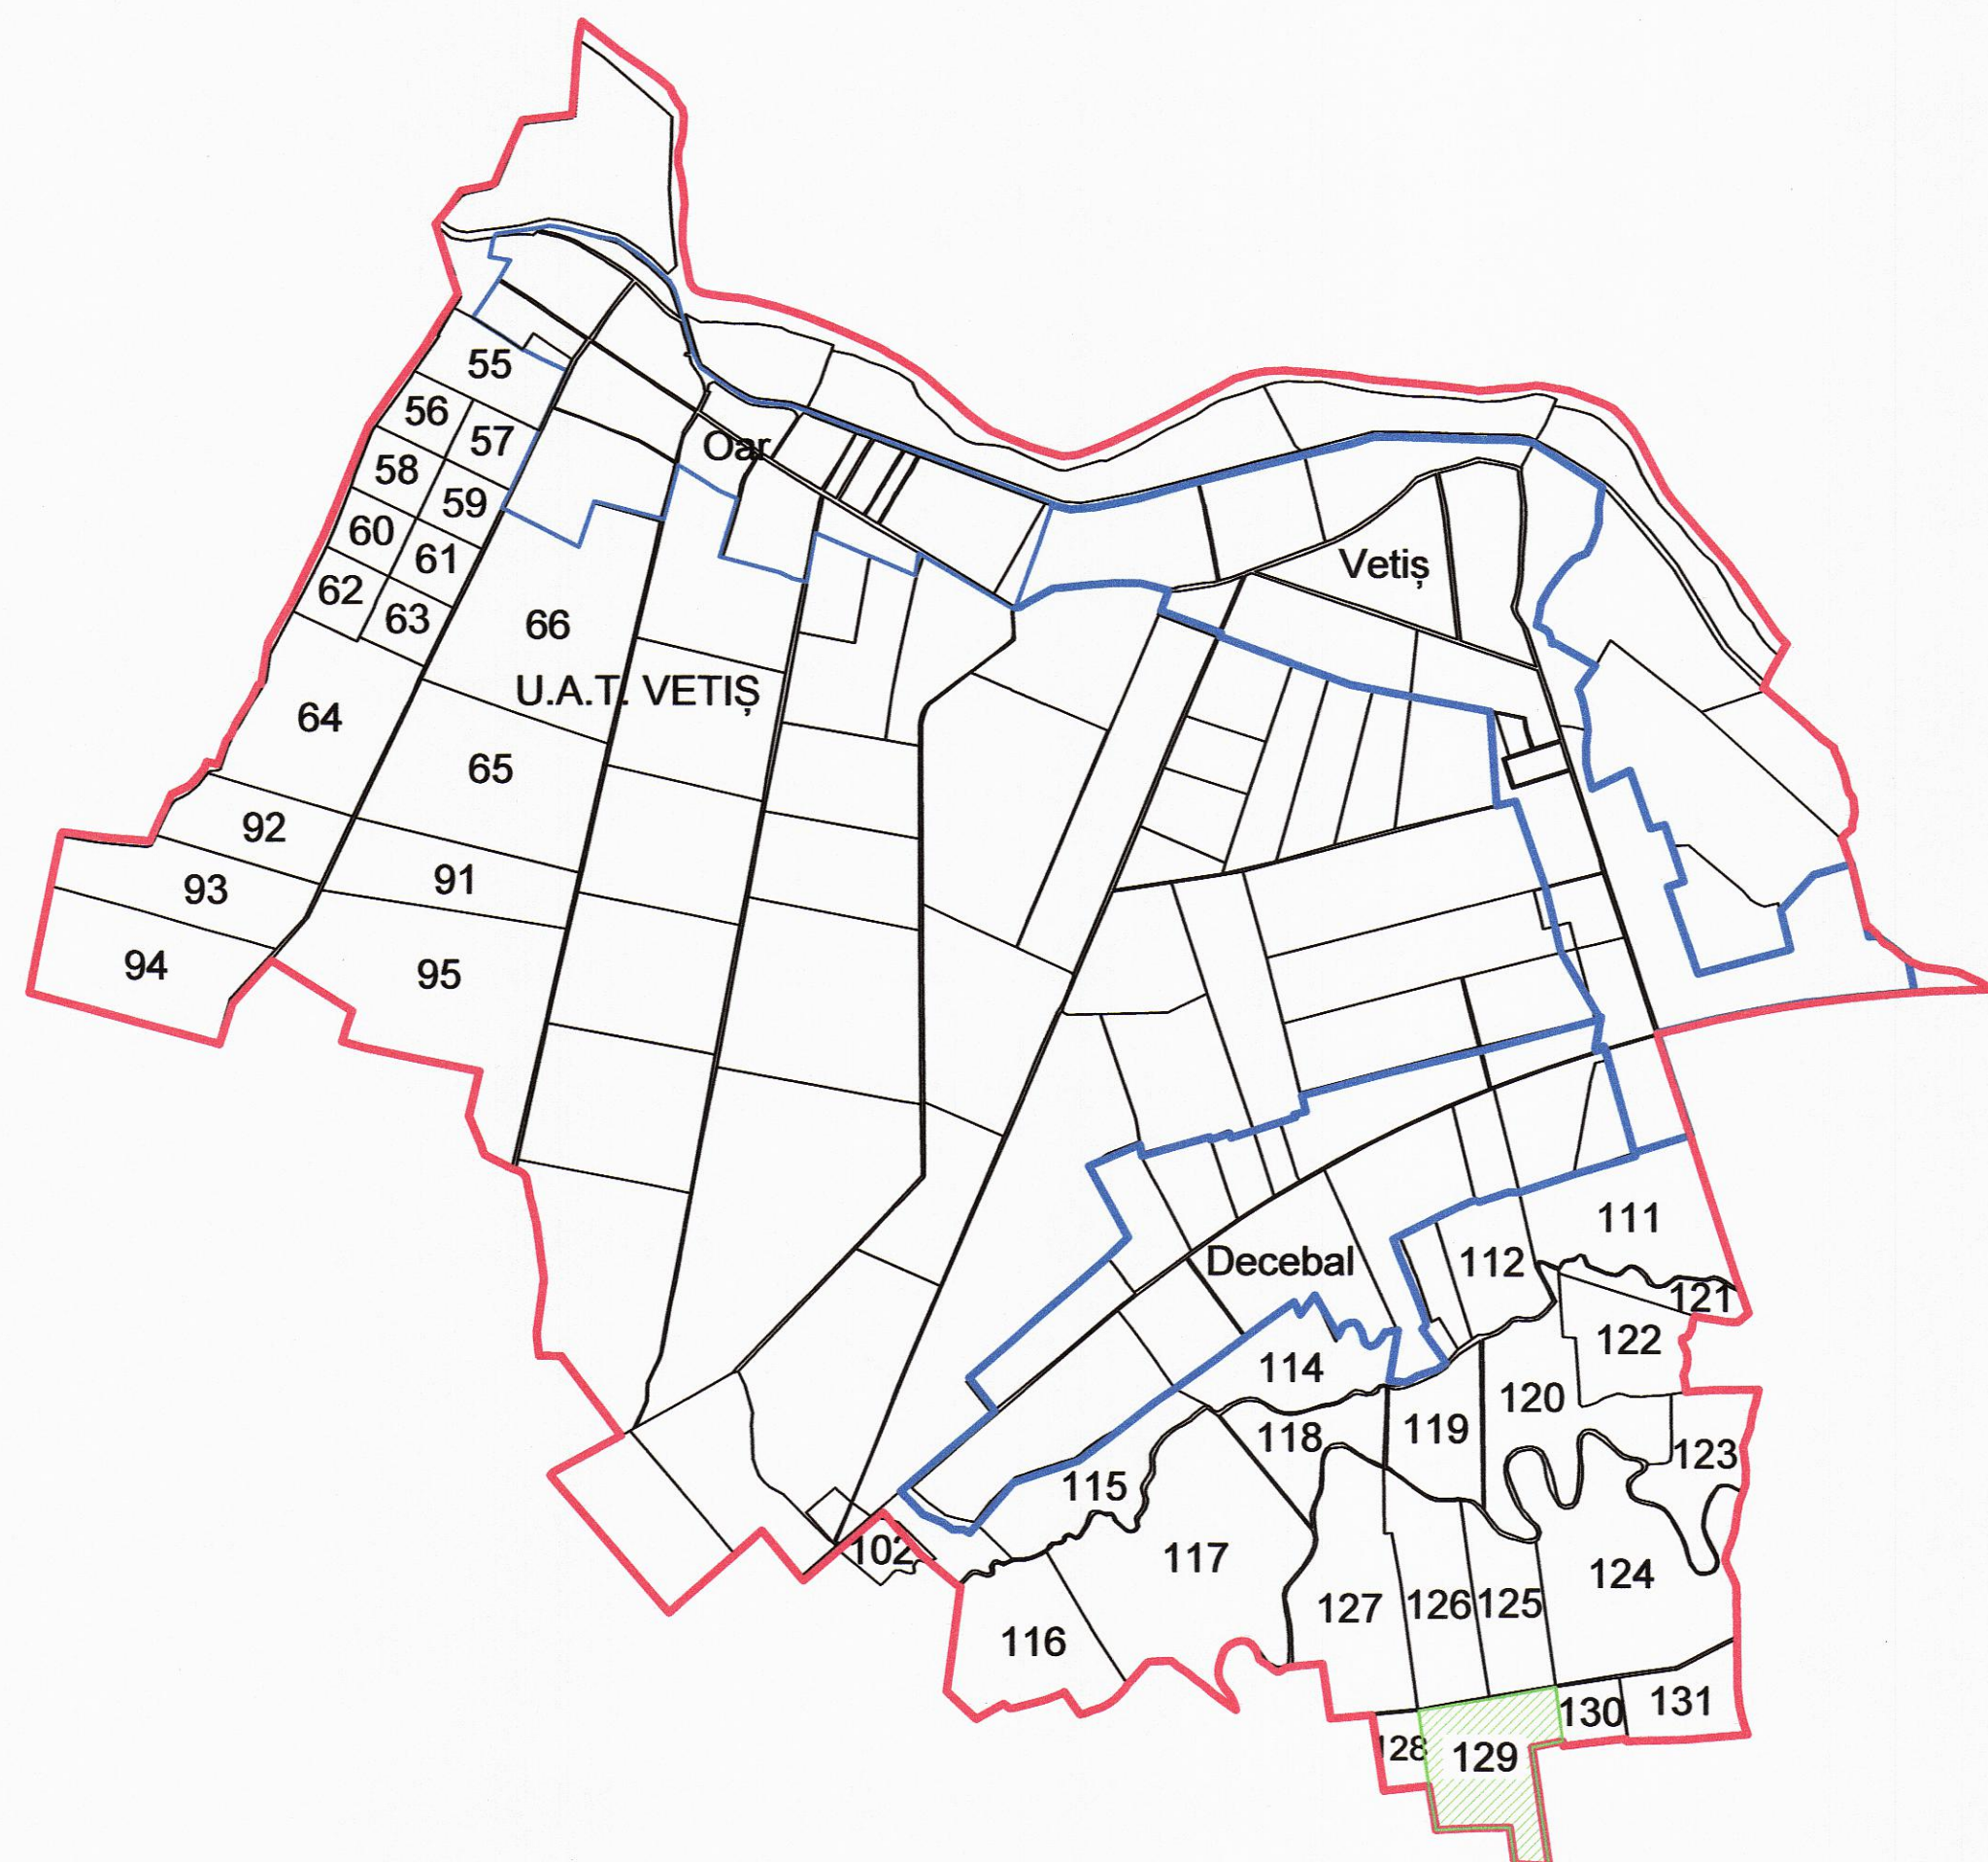

LEGENDA

- Numar Sector **129**
- ID imobil 3914
- Limita sector
- Limita imobil
- Limita UAT
- Limita intravilan
- Numar topografic 986/5
- Limita constructie
- Podet
- Caroiaj

# PLAN CADASTRAL

## U.A.T. Vetiş, județul: SATU MARE, Sect. cad. 129

Scara 1:2000

Sistem de Proiecție Stereografic 1970

Copie spre Publicare

### DISPUNEREA SECTOARELOR CADASTRALE ÎN CADRUL U.A.T.-ULUI VETIȘ

Executant: SC TOPO LIKY SRL  
prin ing. Pura Ioan Dan

Data: 21.10.2020