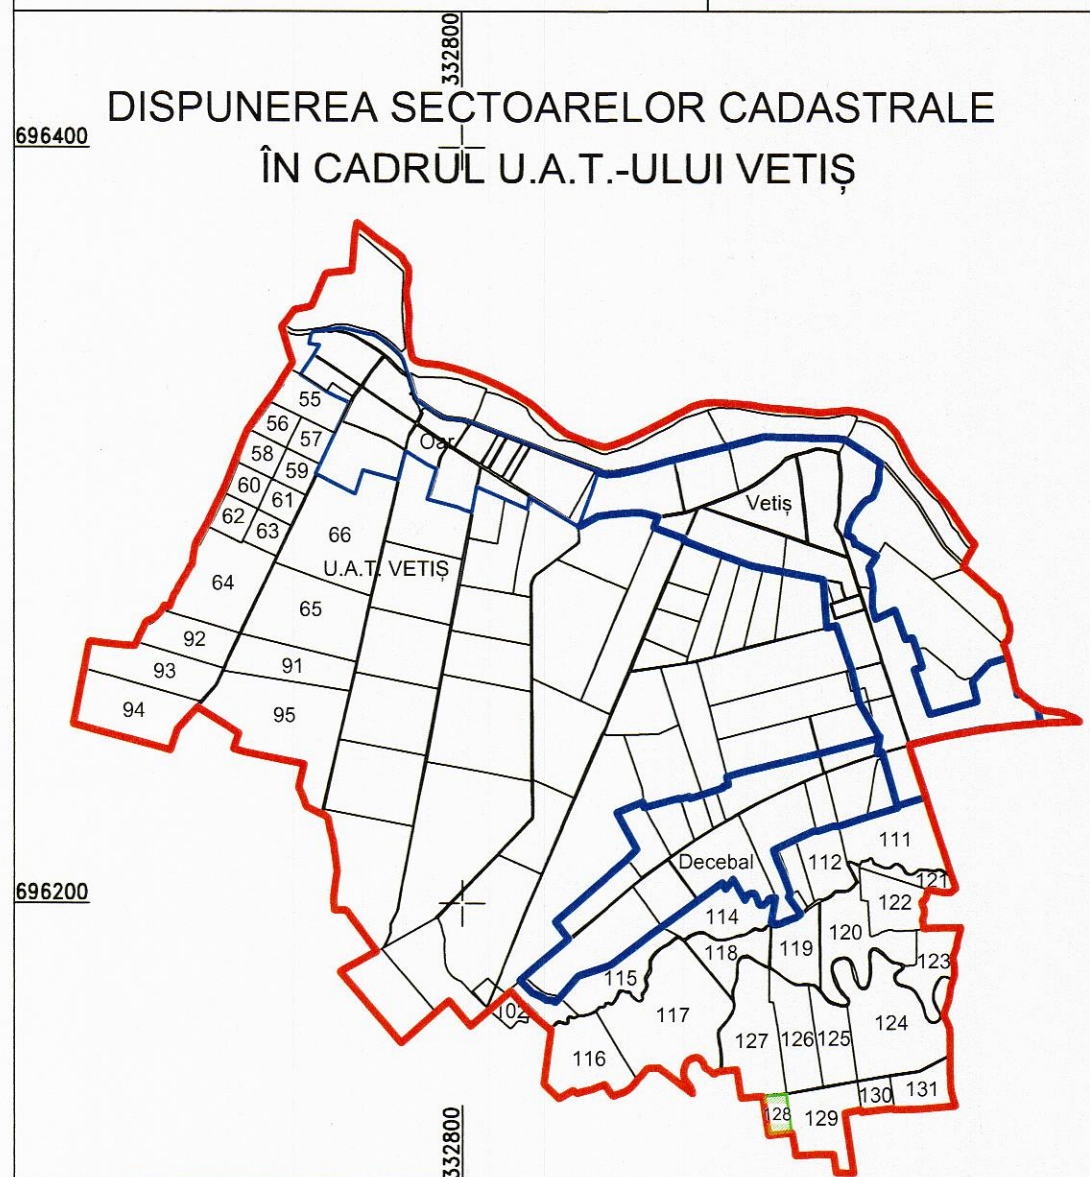

LEGENDA

Numar Sector	128
ID imobil	3907
Limita sector	
Limita imobil	
Limita UAT	
Limita intravilan	
Numar topografic	980/2
Limita constructie	
Podet) (
Caroiaj	+

PLAN CADASTRAL

U.A.T. Vetis, județul SATU MARE, Sect. cad. 128

Scara 1:2000
Sistem de Proiecție Stereografic 1970
Copie spre Publicare

Executant: SC TOPO LIKY SRL
prin ing. Pura Ioan Dan
Data: 09.10.2020