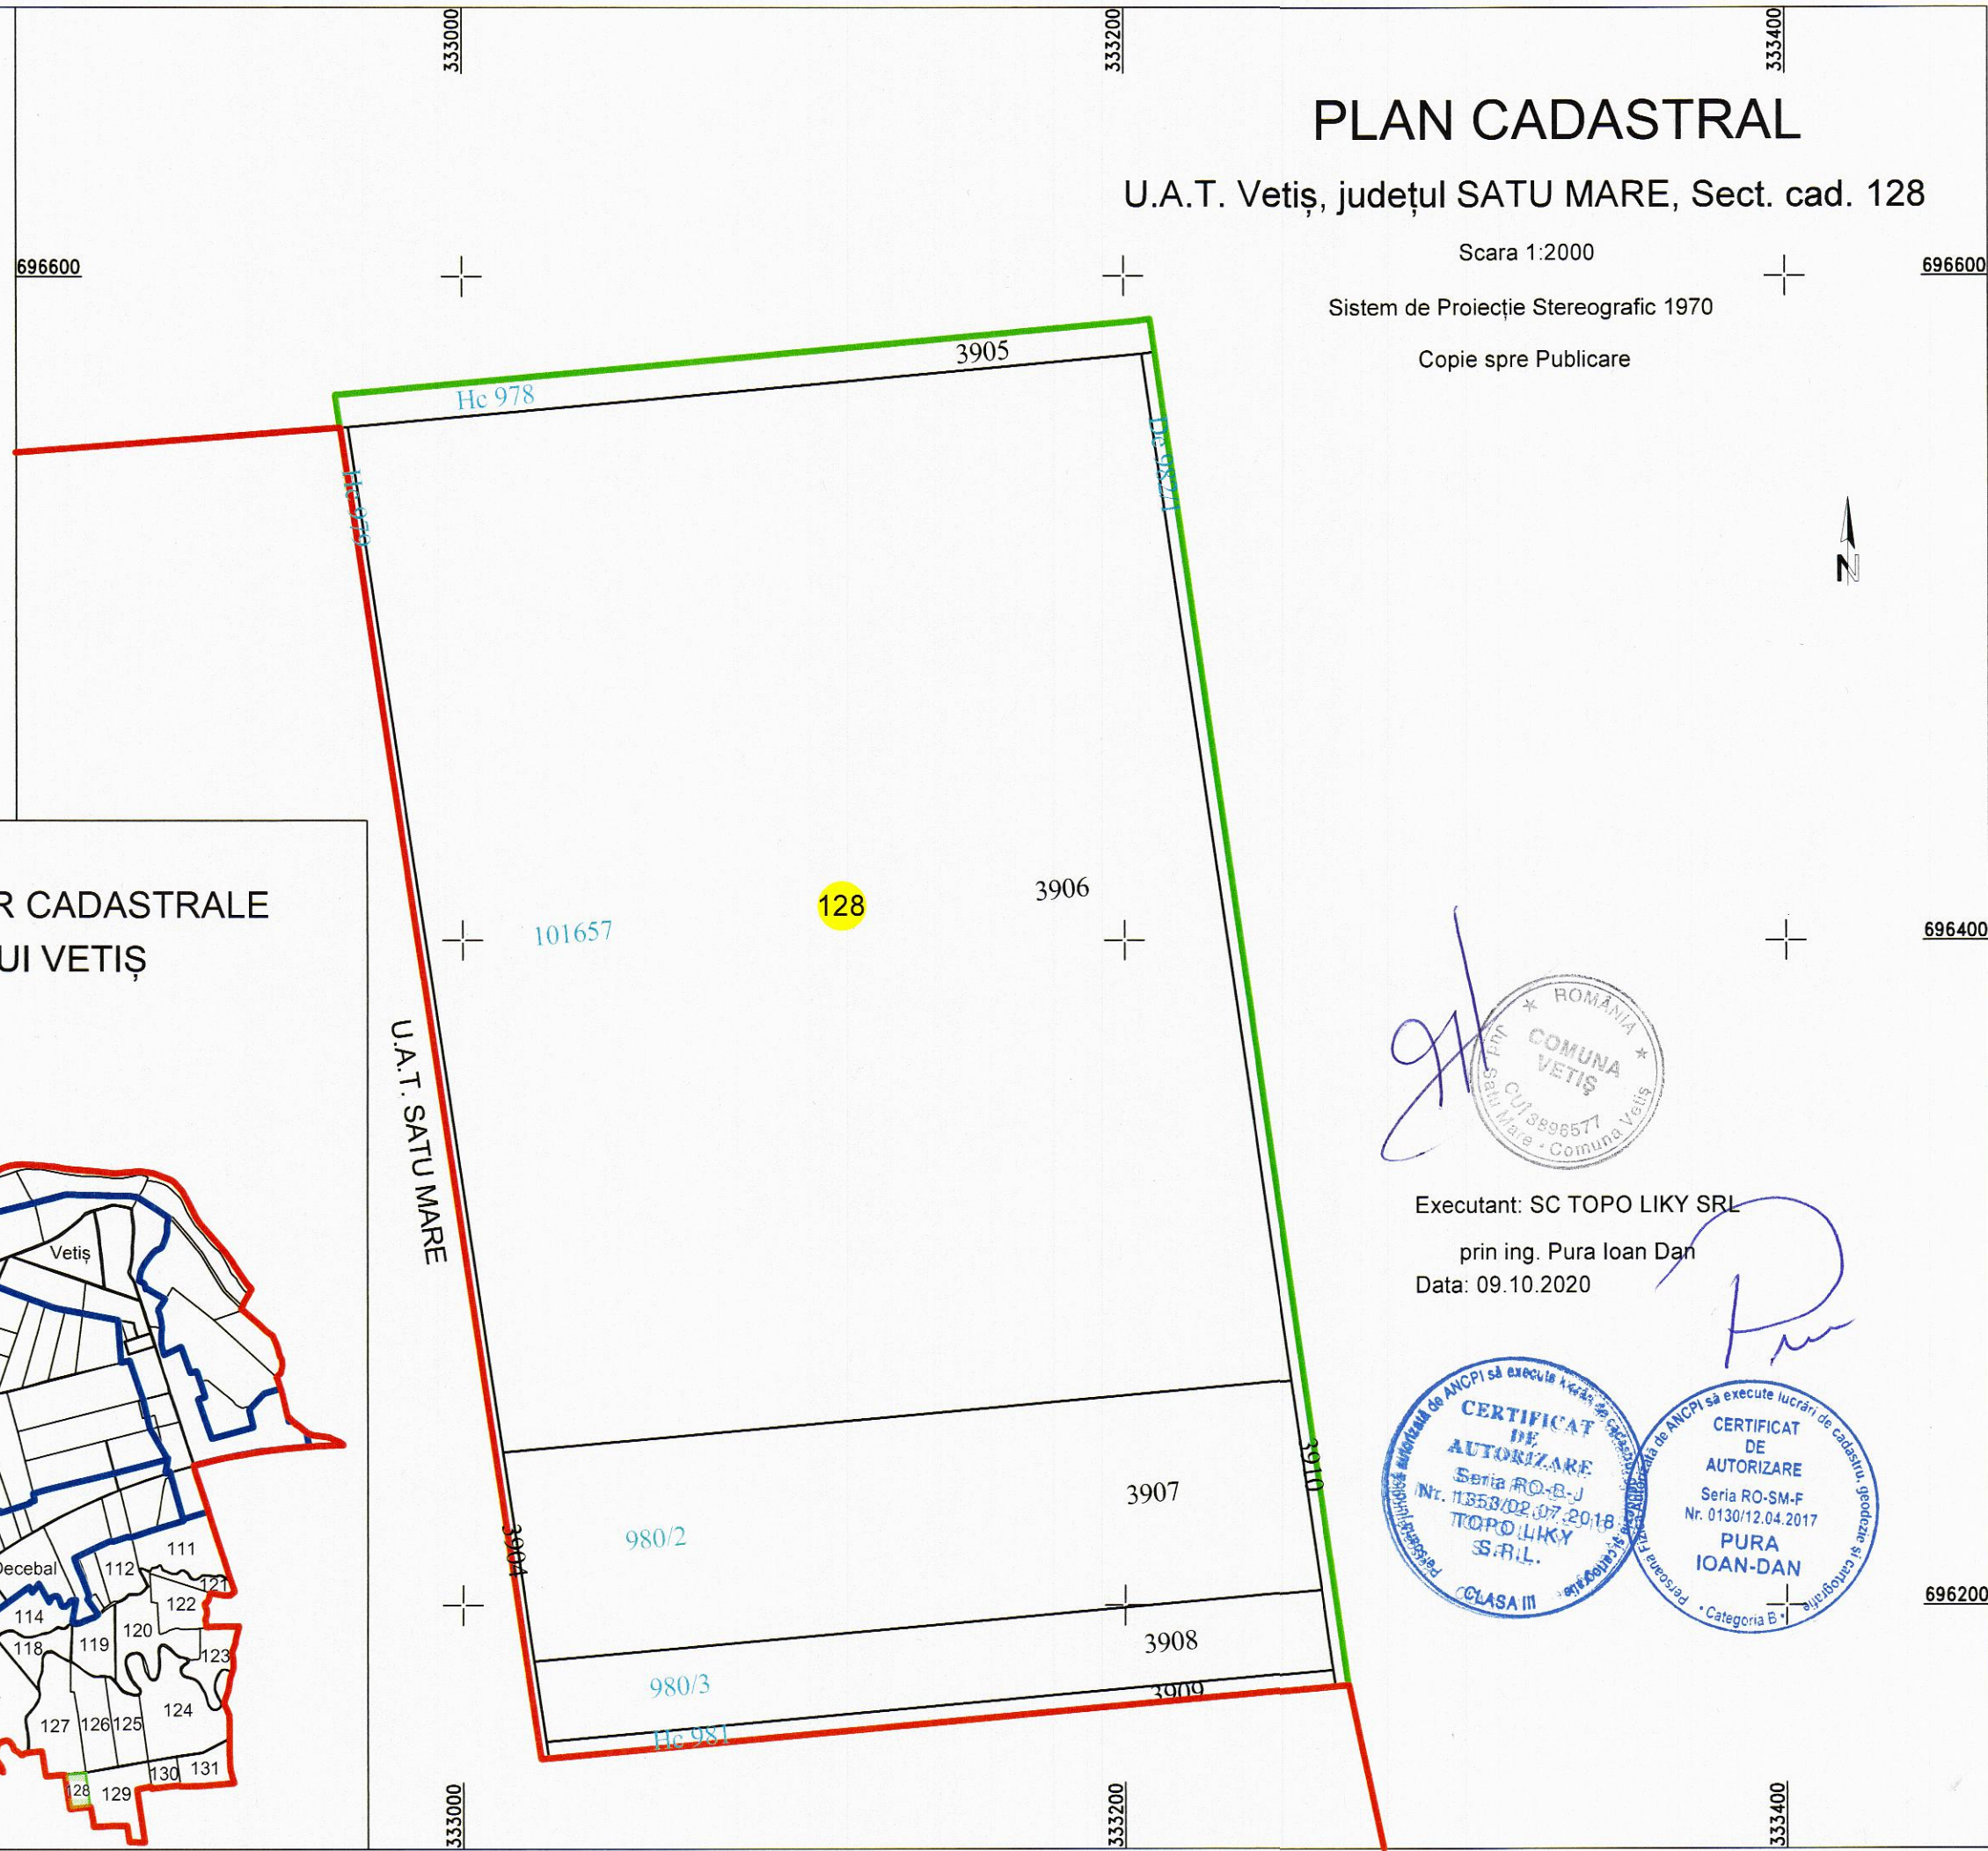

LEGENDA

Numar Sector	128
ID imobil	3907
Limita sector	
Limita imobil	
Limita UAT	
Limita intravilan	
Numar topografic	980/2
Limita constructie	
Podet) (
Caroiaj	+

PLAN CADASTRAL

U.A.T. Vetis, județul SATU MARE, Sect. cad. 128

Scara 1:2000
Sistem de Proiecție Stereografic 1970
Copie spre Publicare

Executant: SC TOPO LIKY SRL
prin ing. Pura Ioan Dan
Data: 09.10.2020