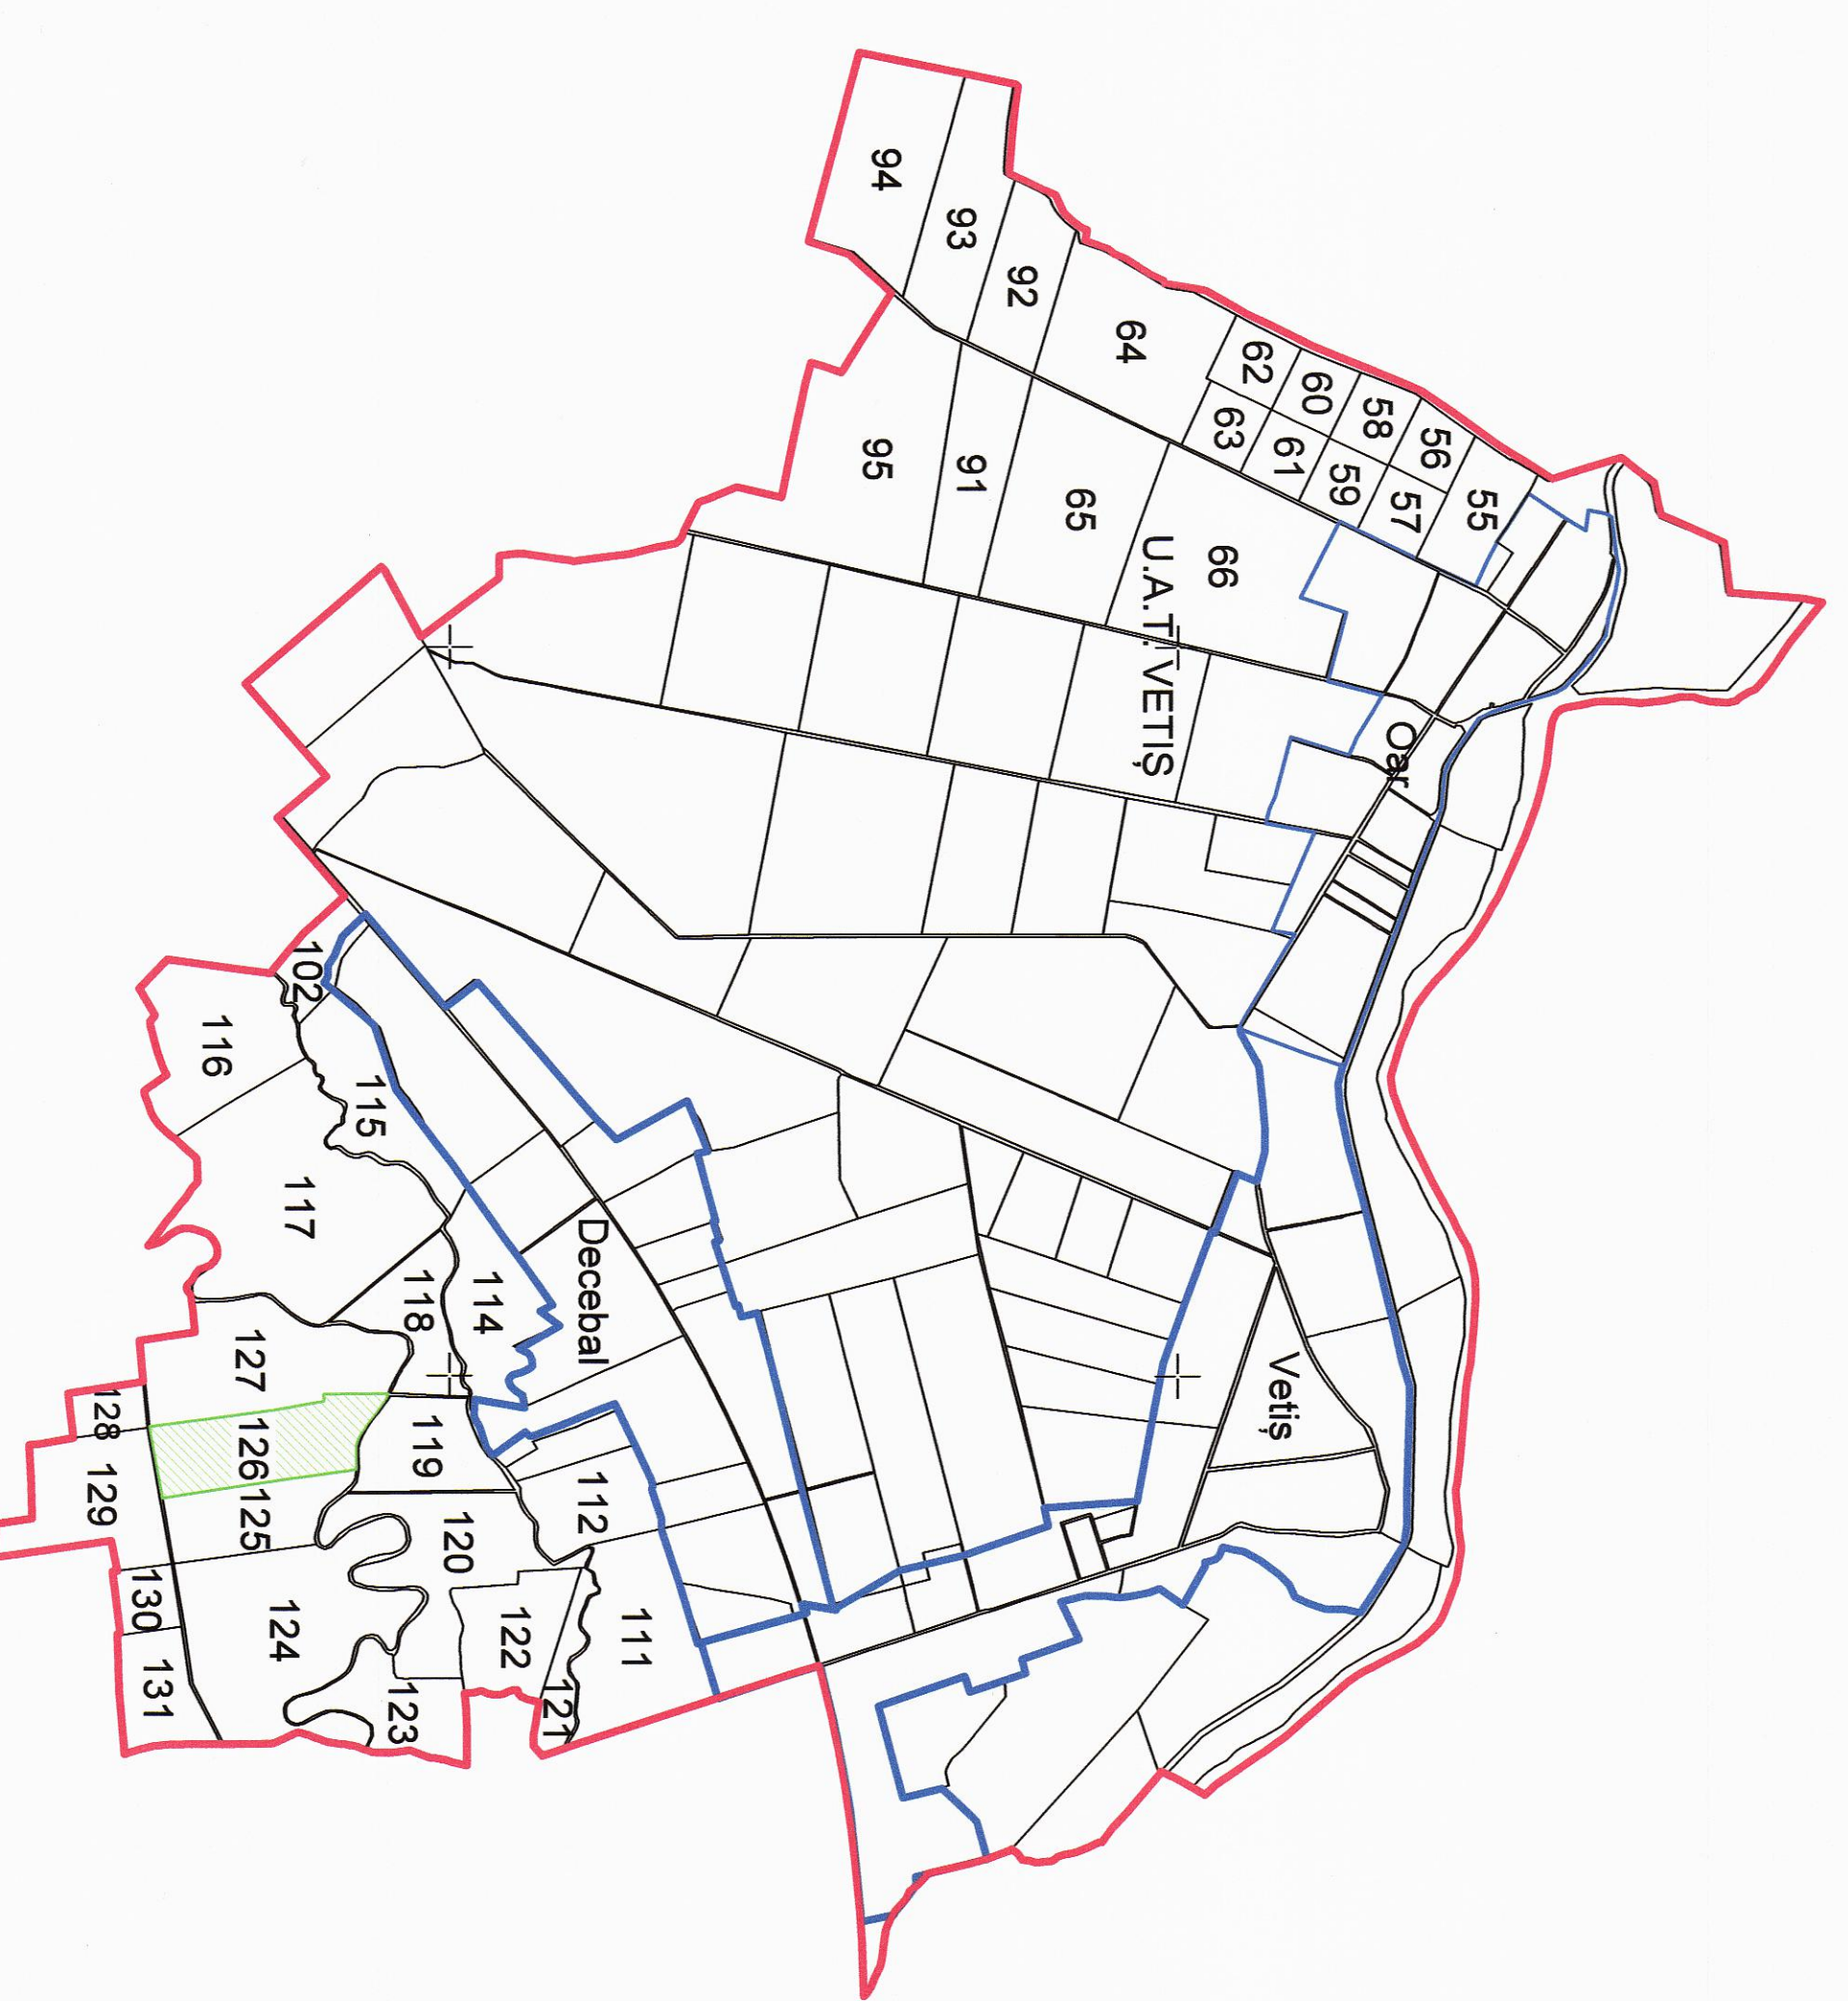

LEGENDA

Numar Sector	126
ID imobil	4314
Limita sector	
Limita imobil	
Limita UAT	
Limita intravilan	
Numar topografic	960/3
Limita constructie	
Podet	
Carotaj	

# PLAN CADASTRAL

## U.A.T. Vetis, judetului: SATU MARE, Sect. cad. 126

Scara 1:2000  
 Sistem de Proiectie Stereografic 1970  
 Copie spre Publicare

### DISPUNEREA SECTOARELOR CADASTRALE ÎN CADRUL U.A.T.-ULUI VETIȘ

Executant: SC TOPO LIKY SRL  
 prin Ing. Pura Ioan Dan  
 Data: 25.11.2020