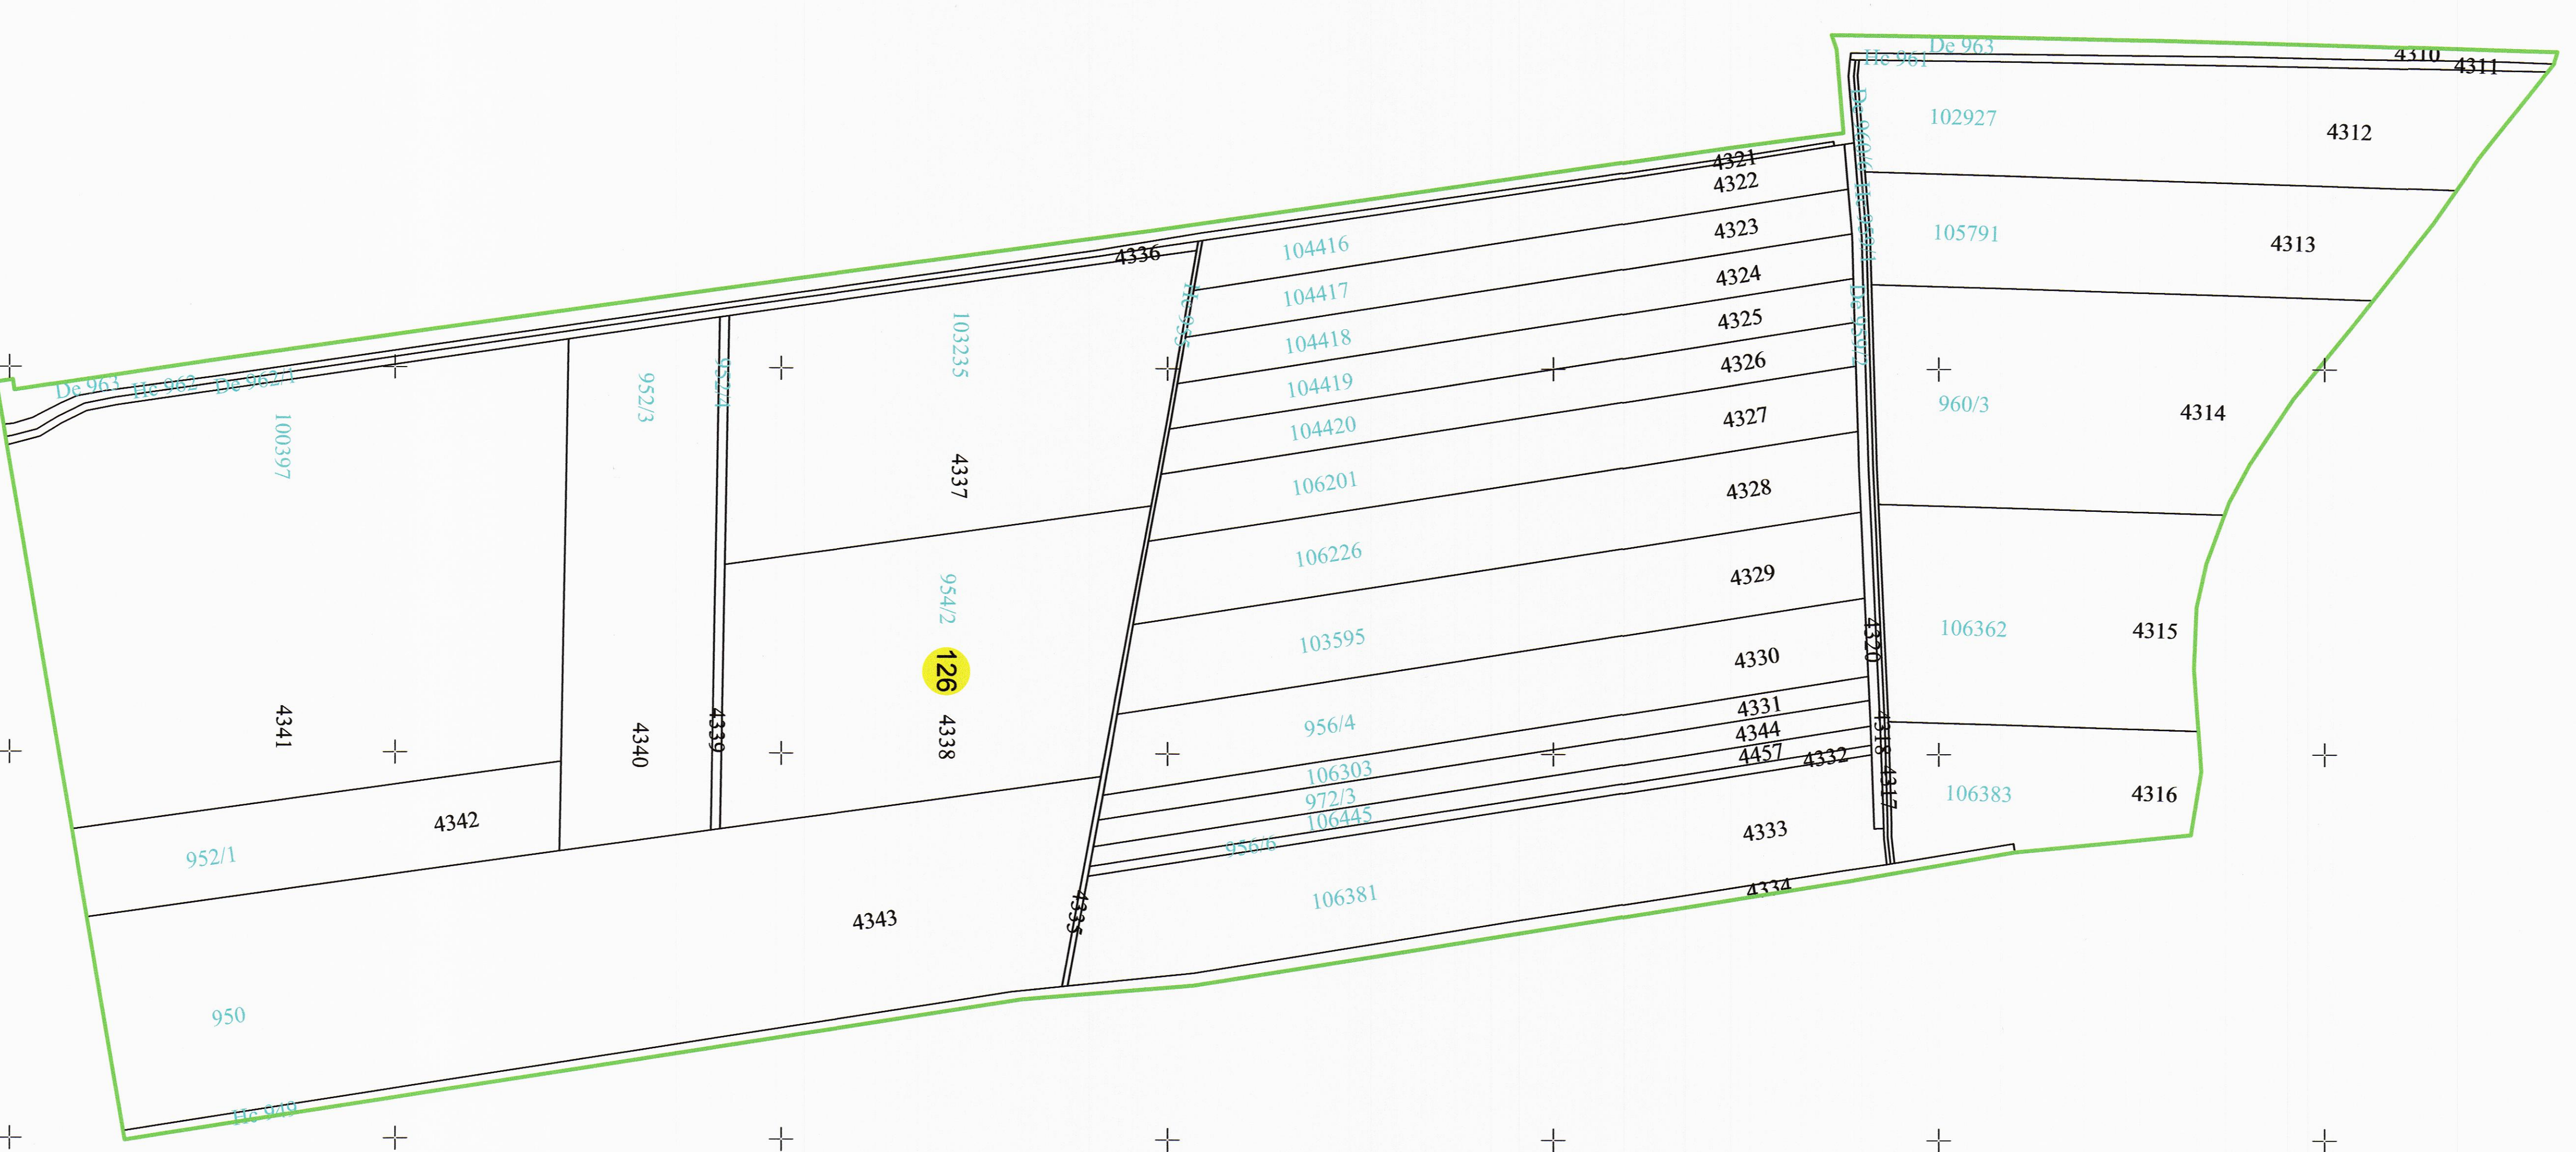

LEGENDA

Numar Sector	126
ID imobil	4314
Limita sector	
Limita imobil	
Limita UAT	
Limita intravilan	
Numar topografic	960/3
Limita constructie	
Podet	
Carotaj	

# PLAN CADASTRAL

## U.A.T. Vetis, judetului: SATU MARE, Sect. cad. 126

Scara 1:2000  
 Sistem de Proiectie Stereografic 1970  
 Copie spre Publicare

### DISPUNEREA SECTOARELOR CADASTRALE ÎN CADRUL U.A.T.-ULUI VETIȘ

Executant: SC TOPO LIKY SRL  
 prin Ing. Pura Ioan Dan  
 Data: 25.11.2020