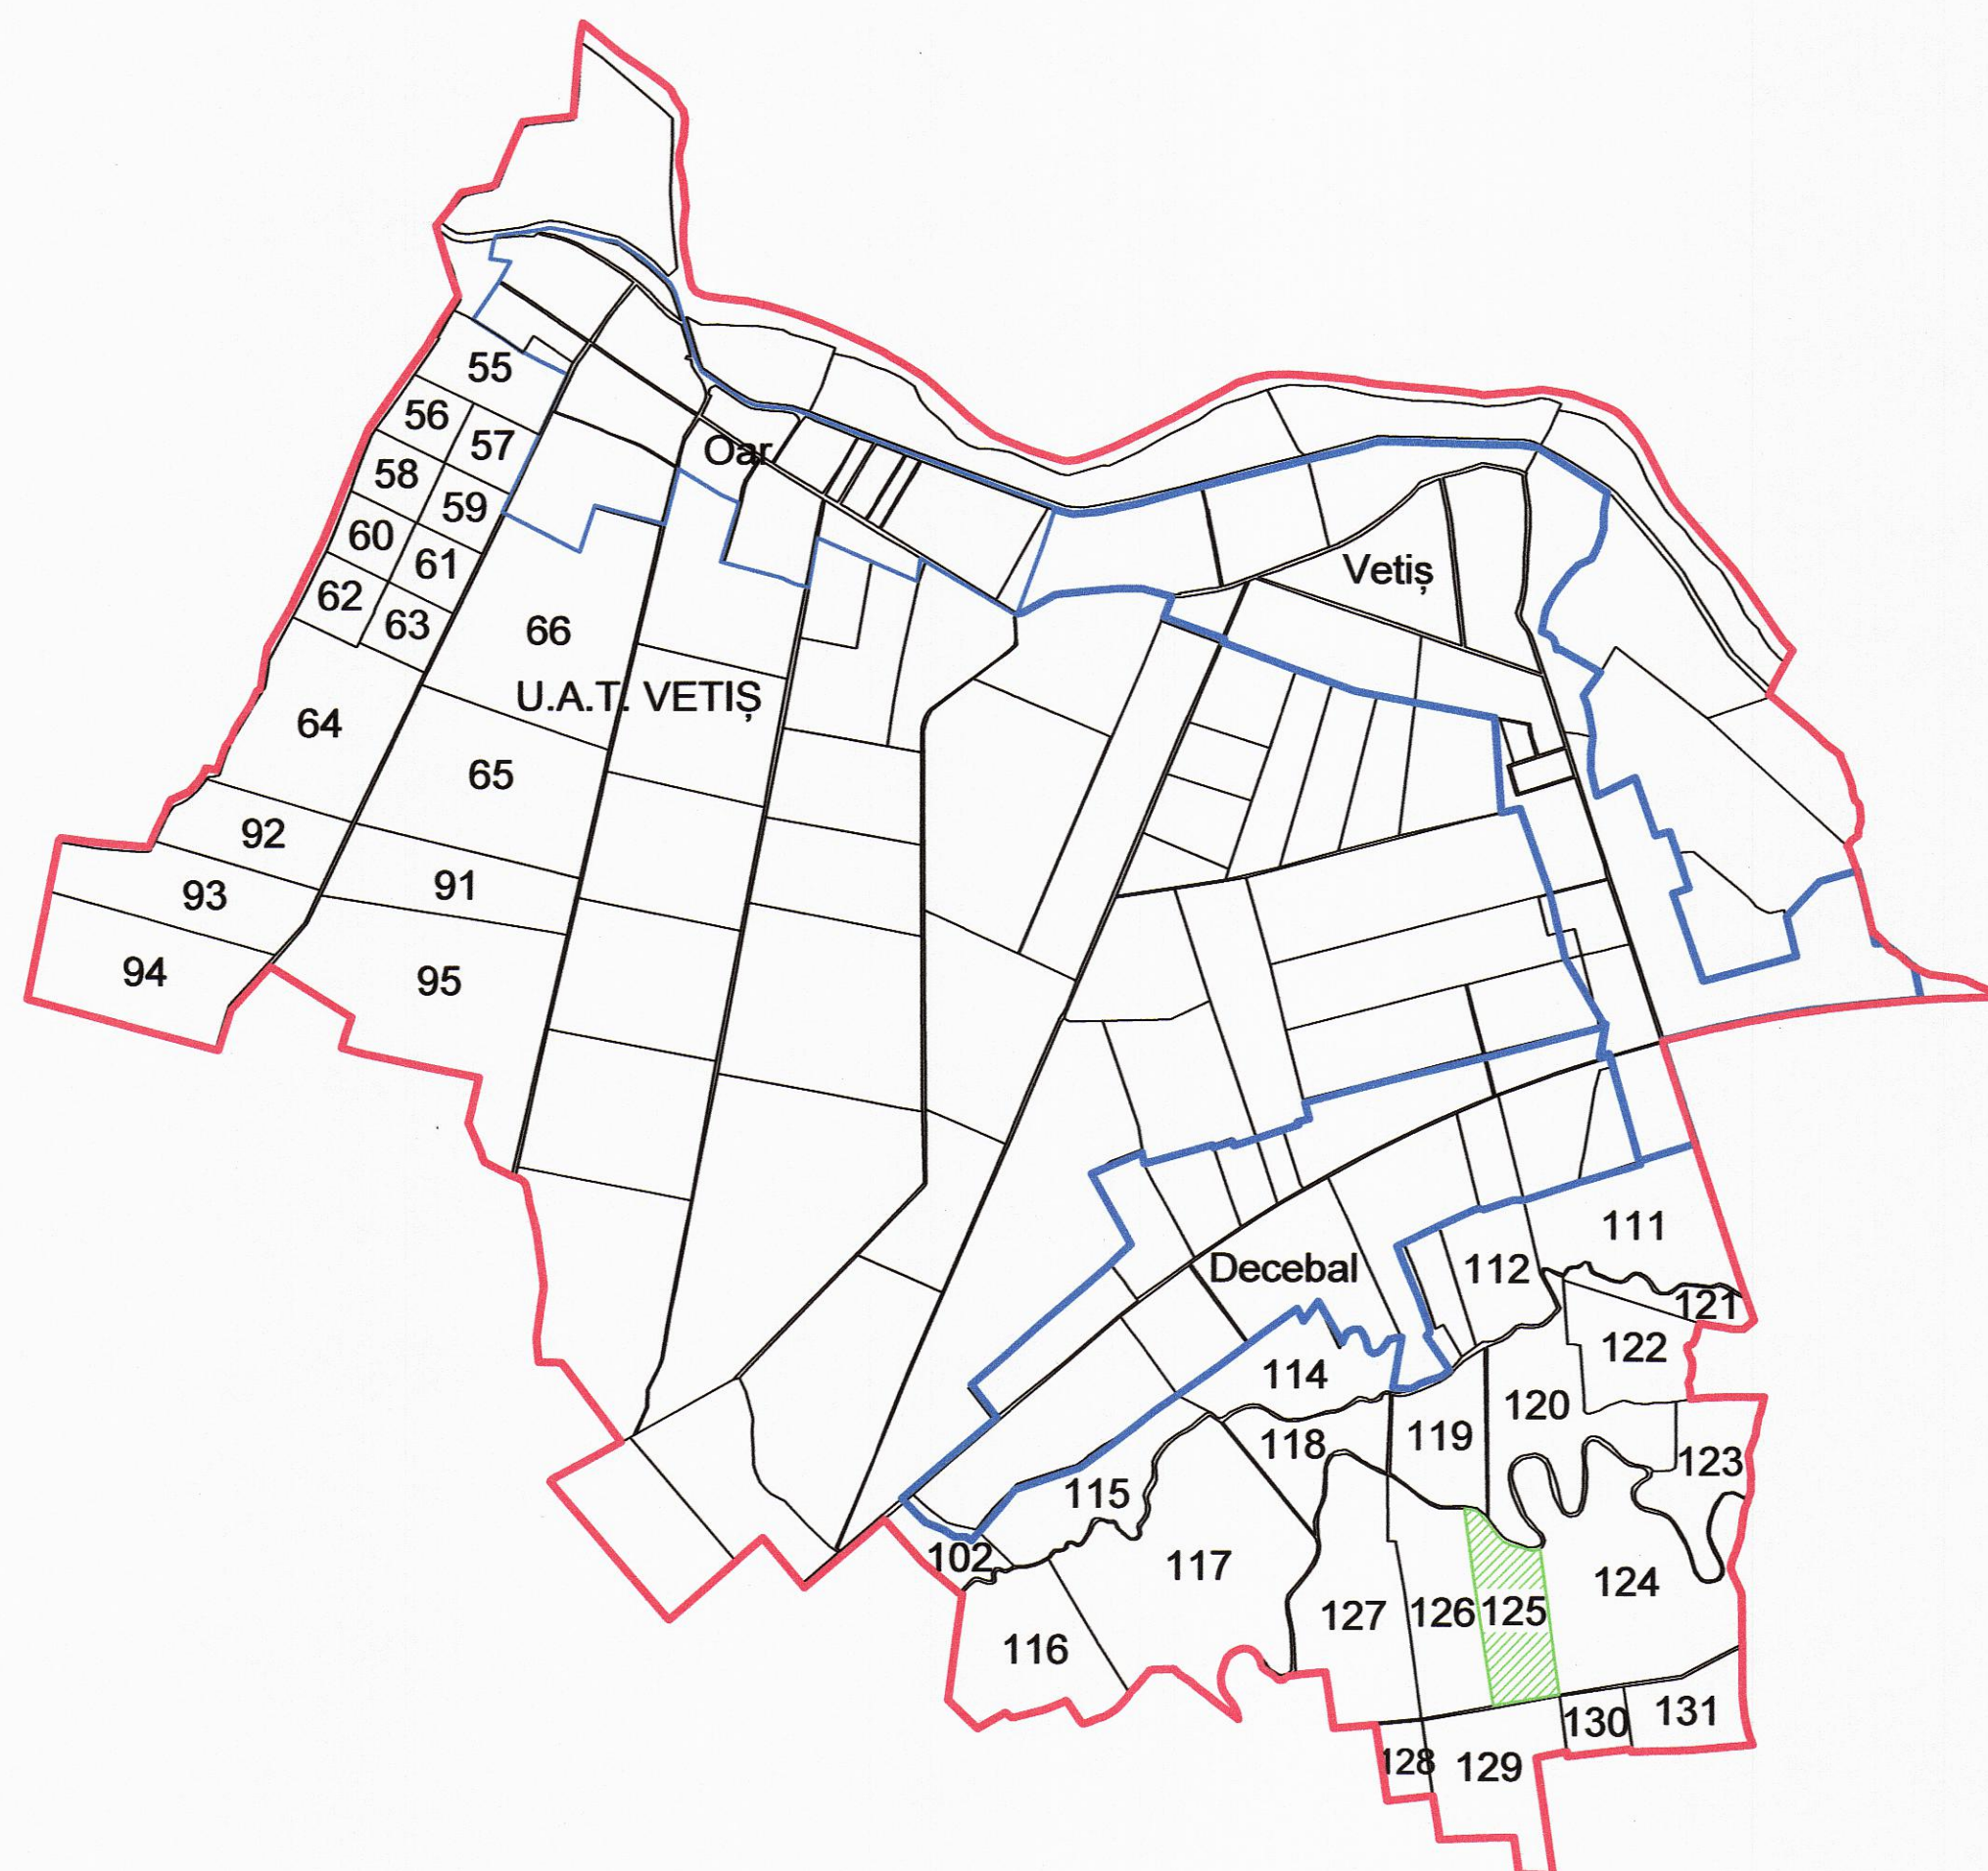

# PLAN CADASTRAL

## U.A.T. Vetiş, județul: SATU MARE, Sect. cad. 125

Scara 1:2000

Sistem de Proiecție Stereografic 1970

Copie spre Publicare

### LEGENDA

- Numar Sector **125**
- ID imobil 3842
- Limita sector
- Limita imobil
- Limita UAT
- Limita intravilan
- Numar topografic 946/3
- Limita constructie
- Podet > <
- Caroiaj +

### DISPUNEREA SECTOARELOR CADASTRALE ÎN CADRUL U.A.T.-ULUI VETIȘ

Executant: SC TOPO LIKY SRL  
prin ing. Pura Ioan Dan

Data: 14.10.2020