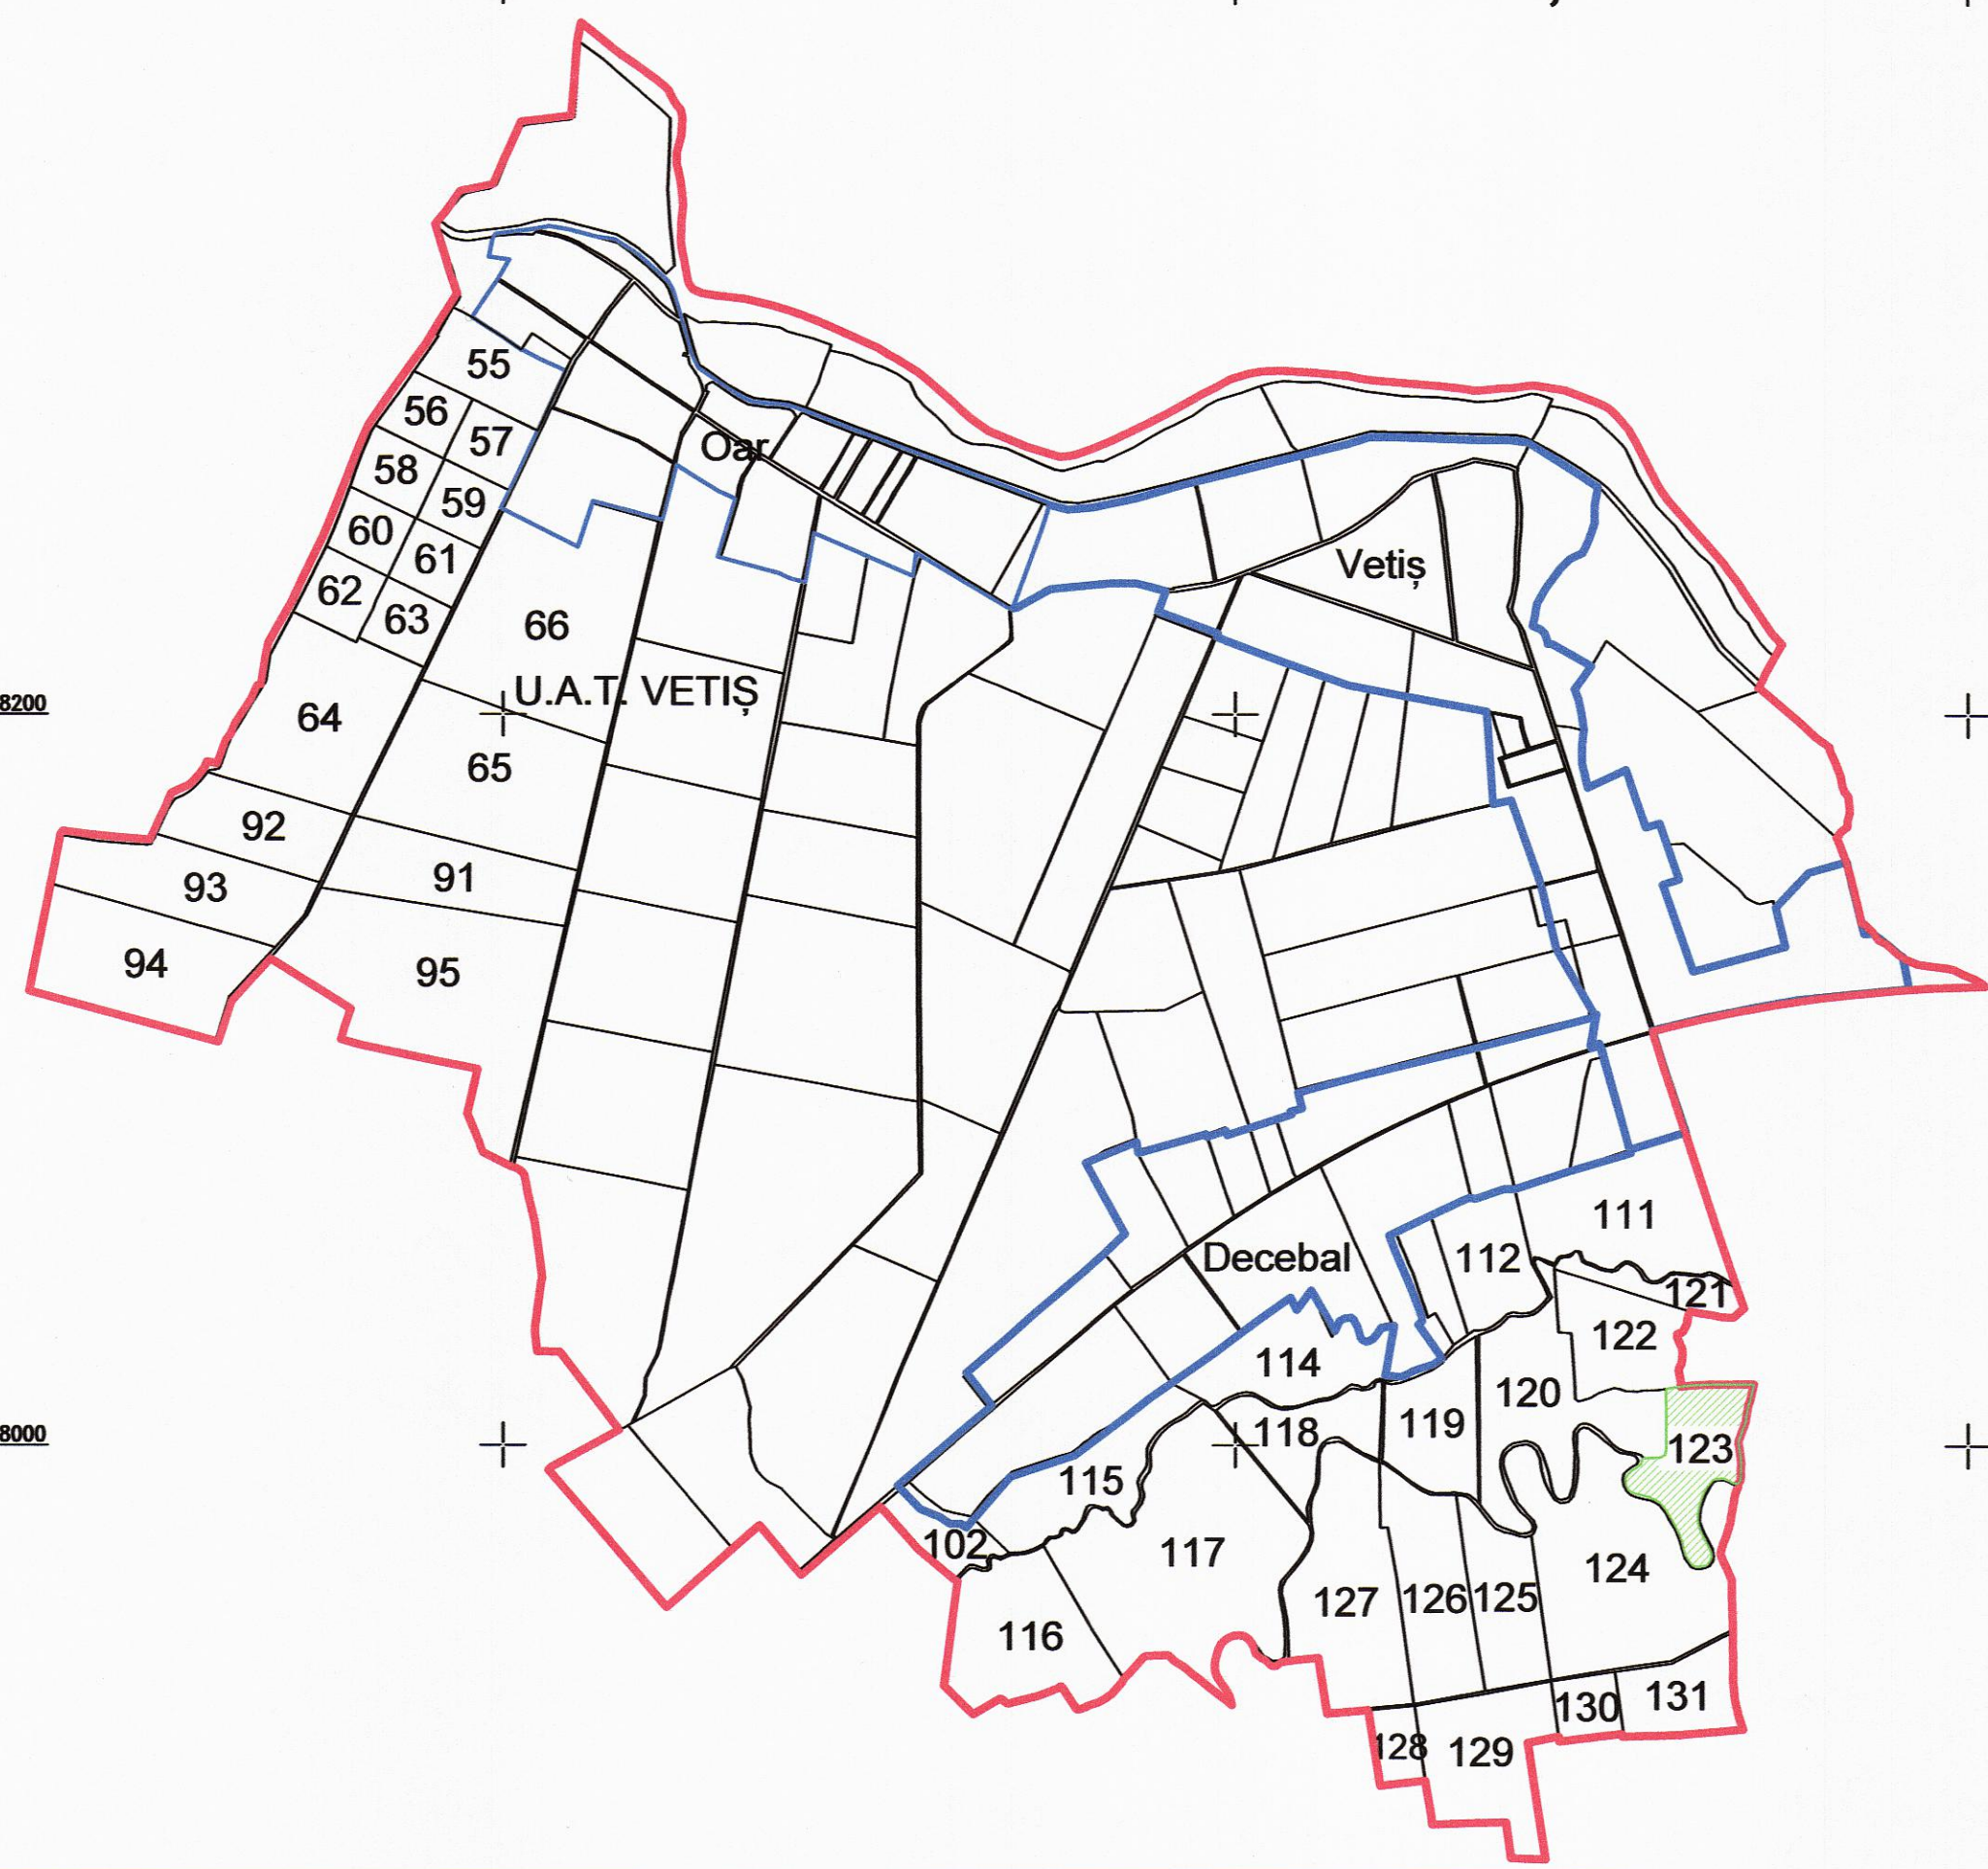

DISPUNEREA SECTOARELOR CADASTRALE ÎN CADRUL U.A.T.-ULUI VETIȘ

PLAN CADASTRAL

U.A.T. Vetis, județul: SATU MARE, Sect. cad. 123

Scara 1:2000

Sistem de Proiecție Stereografic 1970

Copie spre Publicare

LEGENDA

Numar Sector	123
ID imobil	3824
Limita sector	
Limita imobil	
Limita UAT	
Limita intravilan	
Numar topografic	933/12
Podet) (
Caroiaj	+

Executant: SC TOPO LIKY SRL
prin ing. Pura Ioan Dan

Data: 04.11.2020