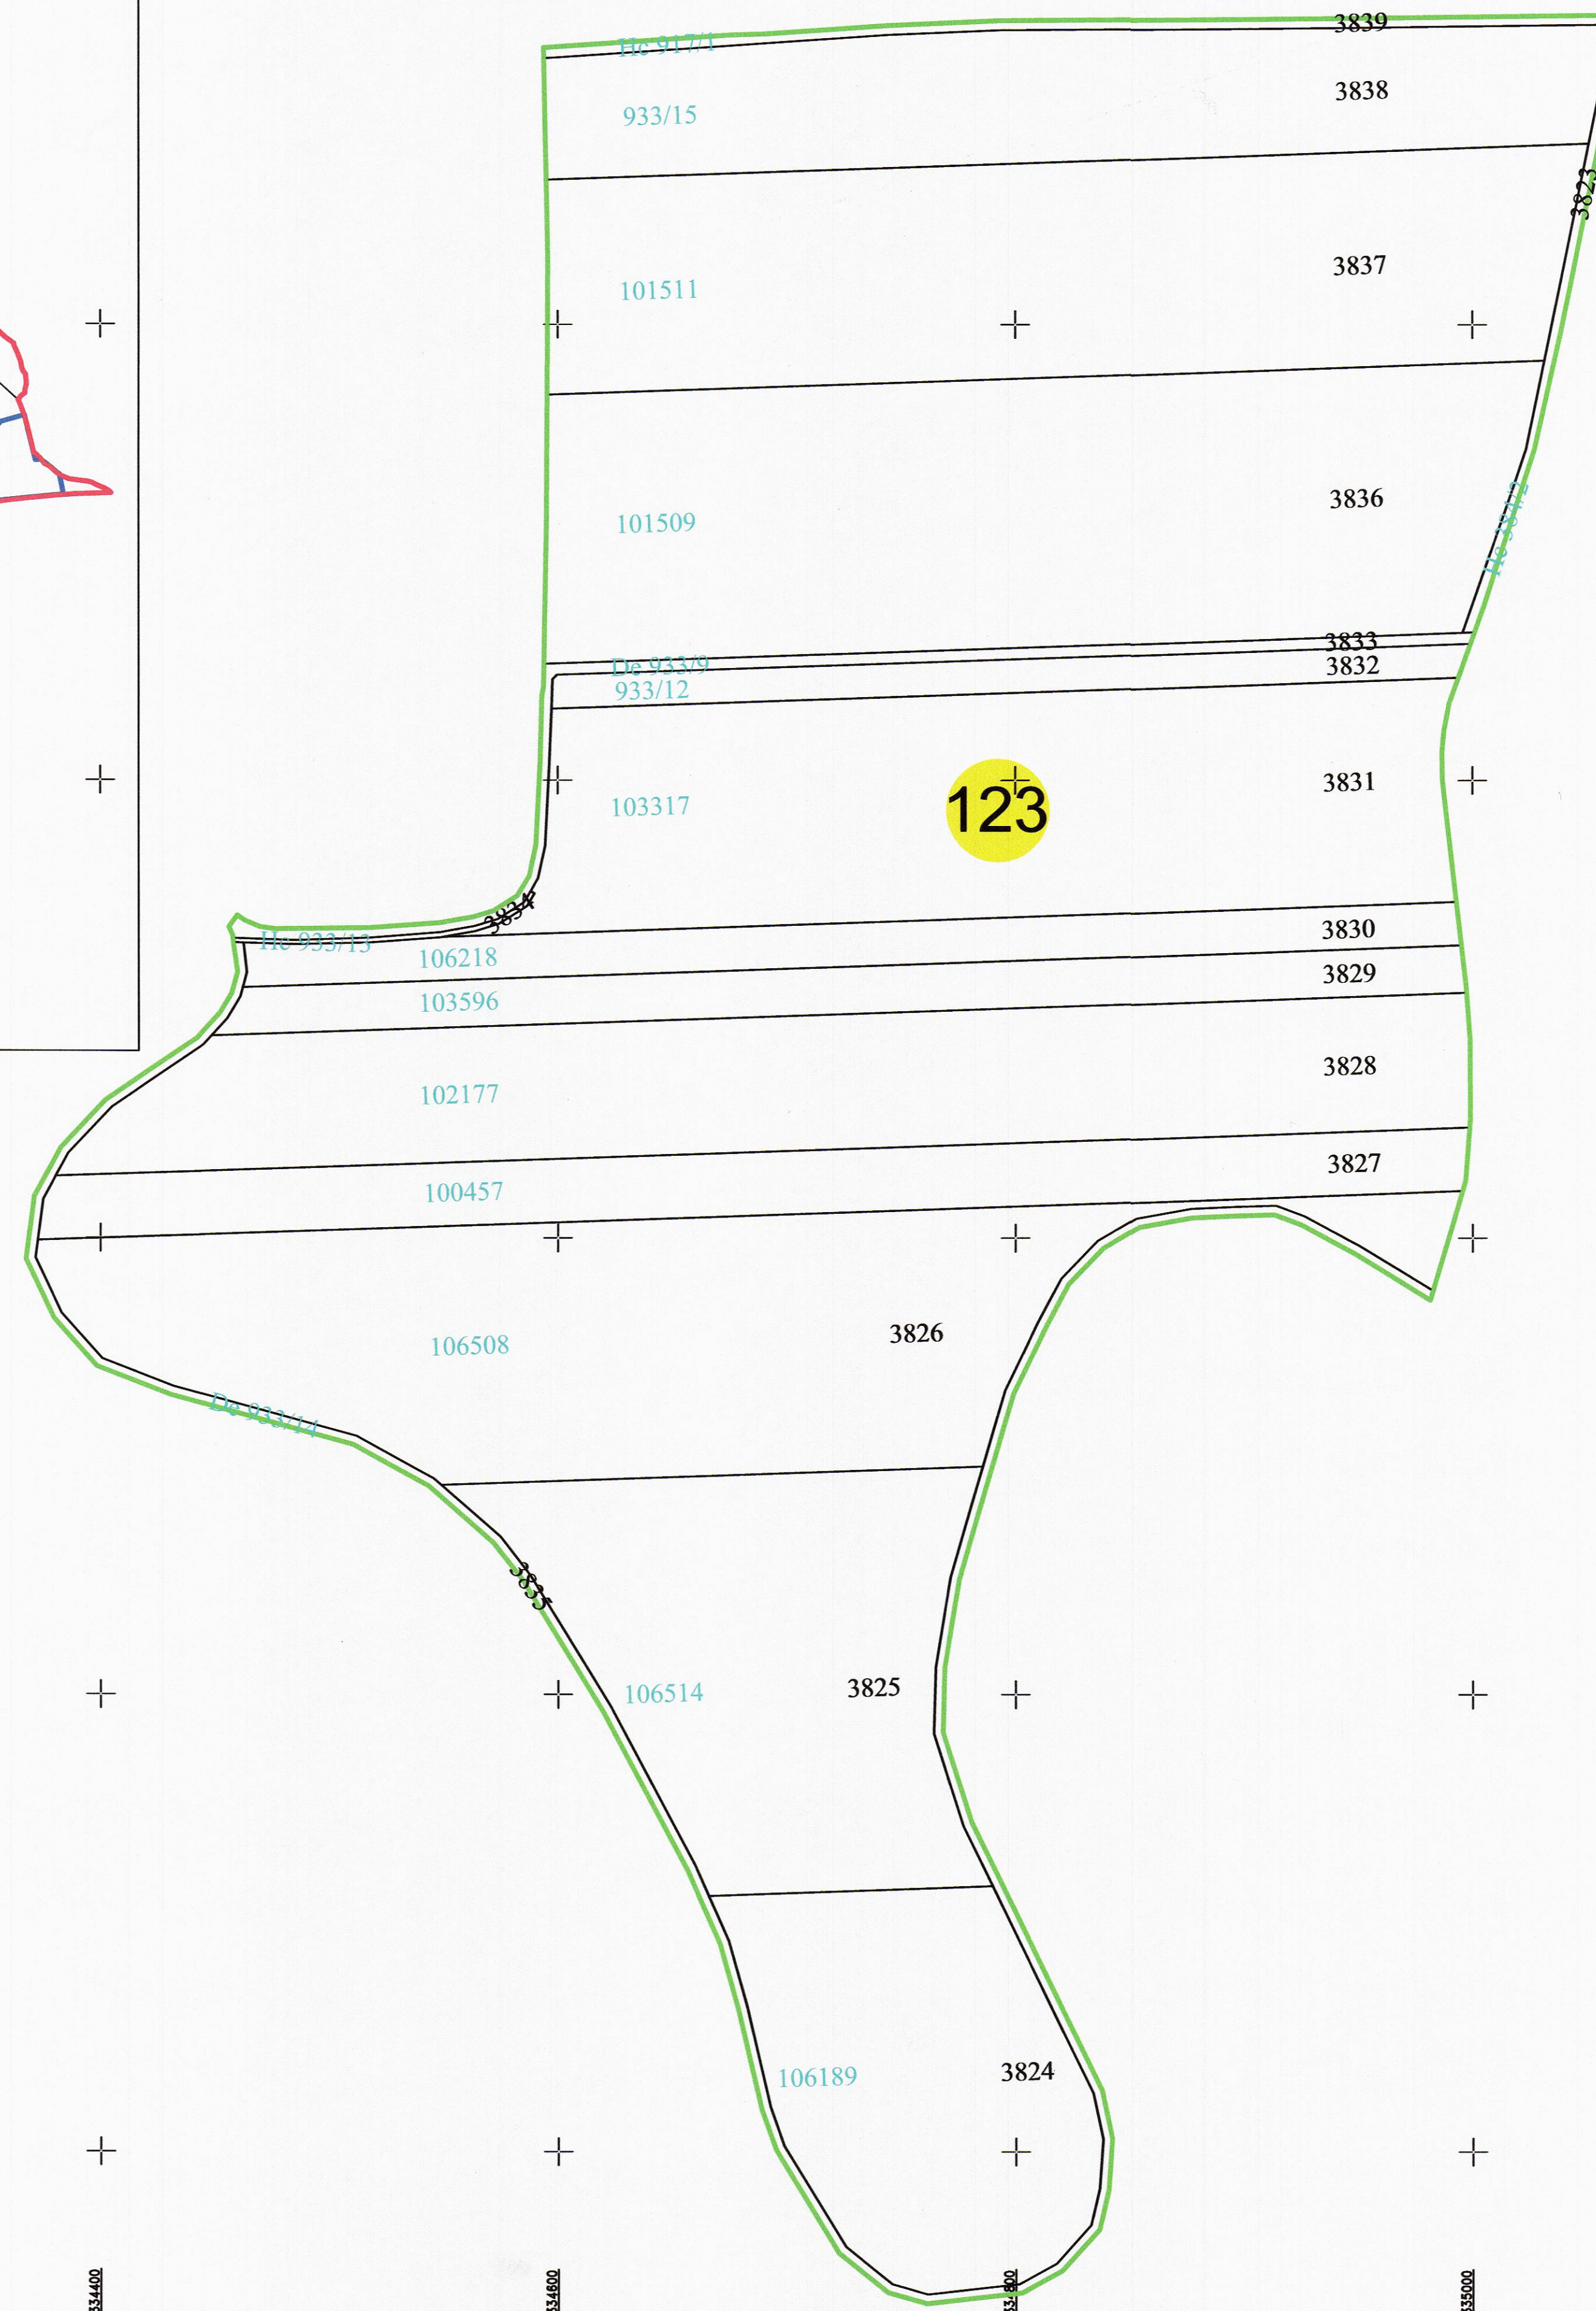

DISPUNEREA SECTOARELOR CADASTRALE ÎN CADRUL U.A.T.-ULUI VETIȘ

PLAN CADASTRAL

U.A.T. Vetis, județul: SATU MARE, Sect. cad. 123

Scara 1:2000

Sistem de Proiecție Stereografic 1970

Copie spre Publicare

LEGENDA

Numar Sector	123
ID imobil	3824
Limita sector	
Limita imobil	
Limita UAT	
Limita intravilan	
Numar topografic	933/12
Podet) (
Caroiaj	+

Executant: SC TOPO LIKY SRL
prin ing. Pura Ioan Dan

Data: 04.11.2020