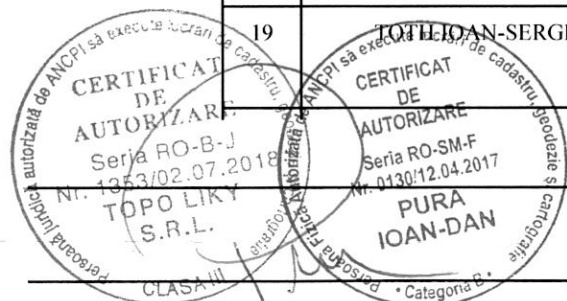

COOPERARE INTERNAIONAL					447355			
9	FUNDAIA STMREAN I TRANSILVANIA DE NORD DE COOPERARE INTERNAIONAL	4960996	3829	123	123	judet SATU MARE, UAT Vetis, Cod postal 447355	11200		
10	NAGYUI E TEREZIA	9999999999999	3828	123	123	judet SATU MARE, UAT Vetis, Cod postal 447355	34800		ns 1910
11	SAMPAX SRL	640492	3831	123	123	judet SATU MARE, UAT Vetis, Cod postal 447355	39000		
12	SILAGYI T MARIA	9999999999999	3828	123	123	judet SATU MARE, UAT Vetis, Cod postal 447355	34800		ns 1947
13	STATUL ROMAN	9999999999999	3839	123	123	judet SATU MARE, UAT Vetis, Cod postal 447355	1974		domeniu public
14	TOTH IANOS	18.09.1940	3824	123	123	judet SATU MARE, UAT Vetis, Cod postal 447355	21700		casatorit cu
15	TOTH IANOS	9999999999999	3825	123	123	judet SATU MARE, UAT Vetis, Cod postal 447355	29000		
16	TOTH IANOS	18.09.1940	3829	123	123	judet SATU MARE, UAT Vetis, Cod postal 447355	11200		casatorit cu
17	TOTH ILONA	9999999999999	3824	123	123	judet SATU MARE, UAT Vetis, Cod postal 447355	21700		
18	TOTH ILONA	9999999999999	3829	123	123	judet SATU MARE, UAT Vetis, Cod postal 447355	11200		
19	TOTH IOAN-SERGIU	29.04.1983	3827	123	123	judet SATU MARE, UAT Vetis, Cod postal 447355	17200		casatorit cu