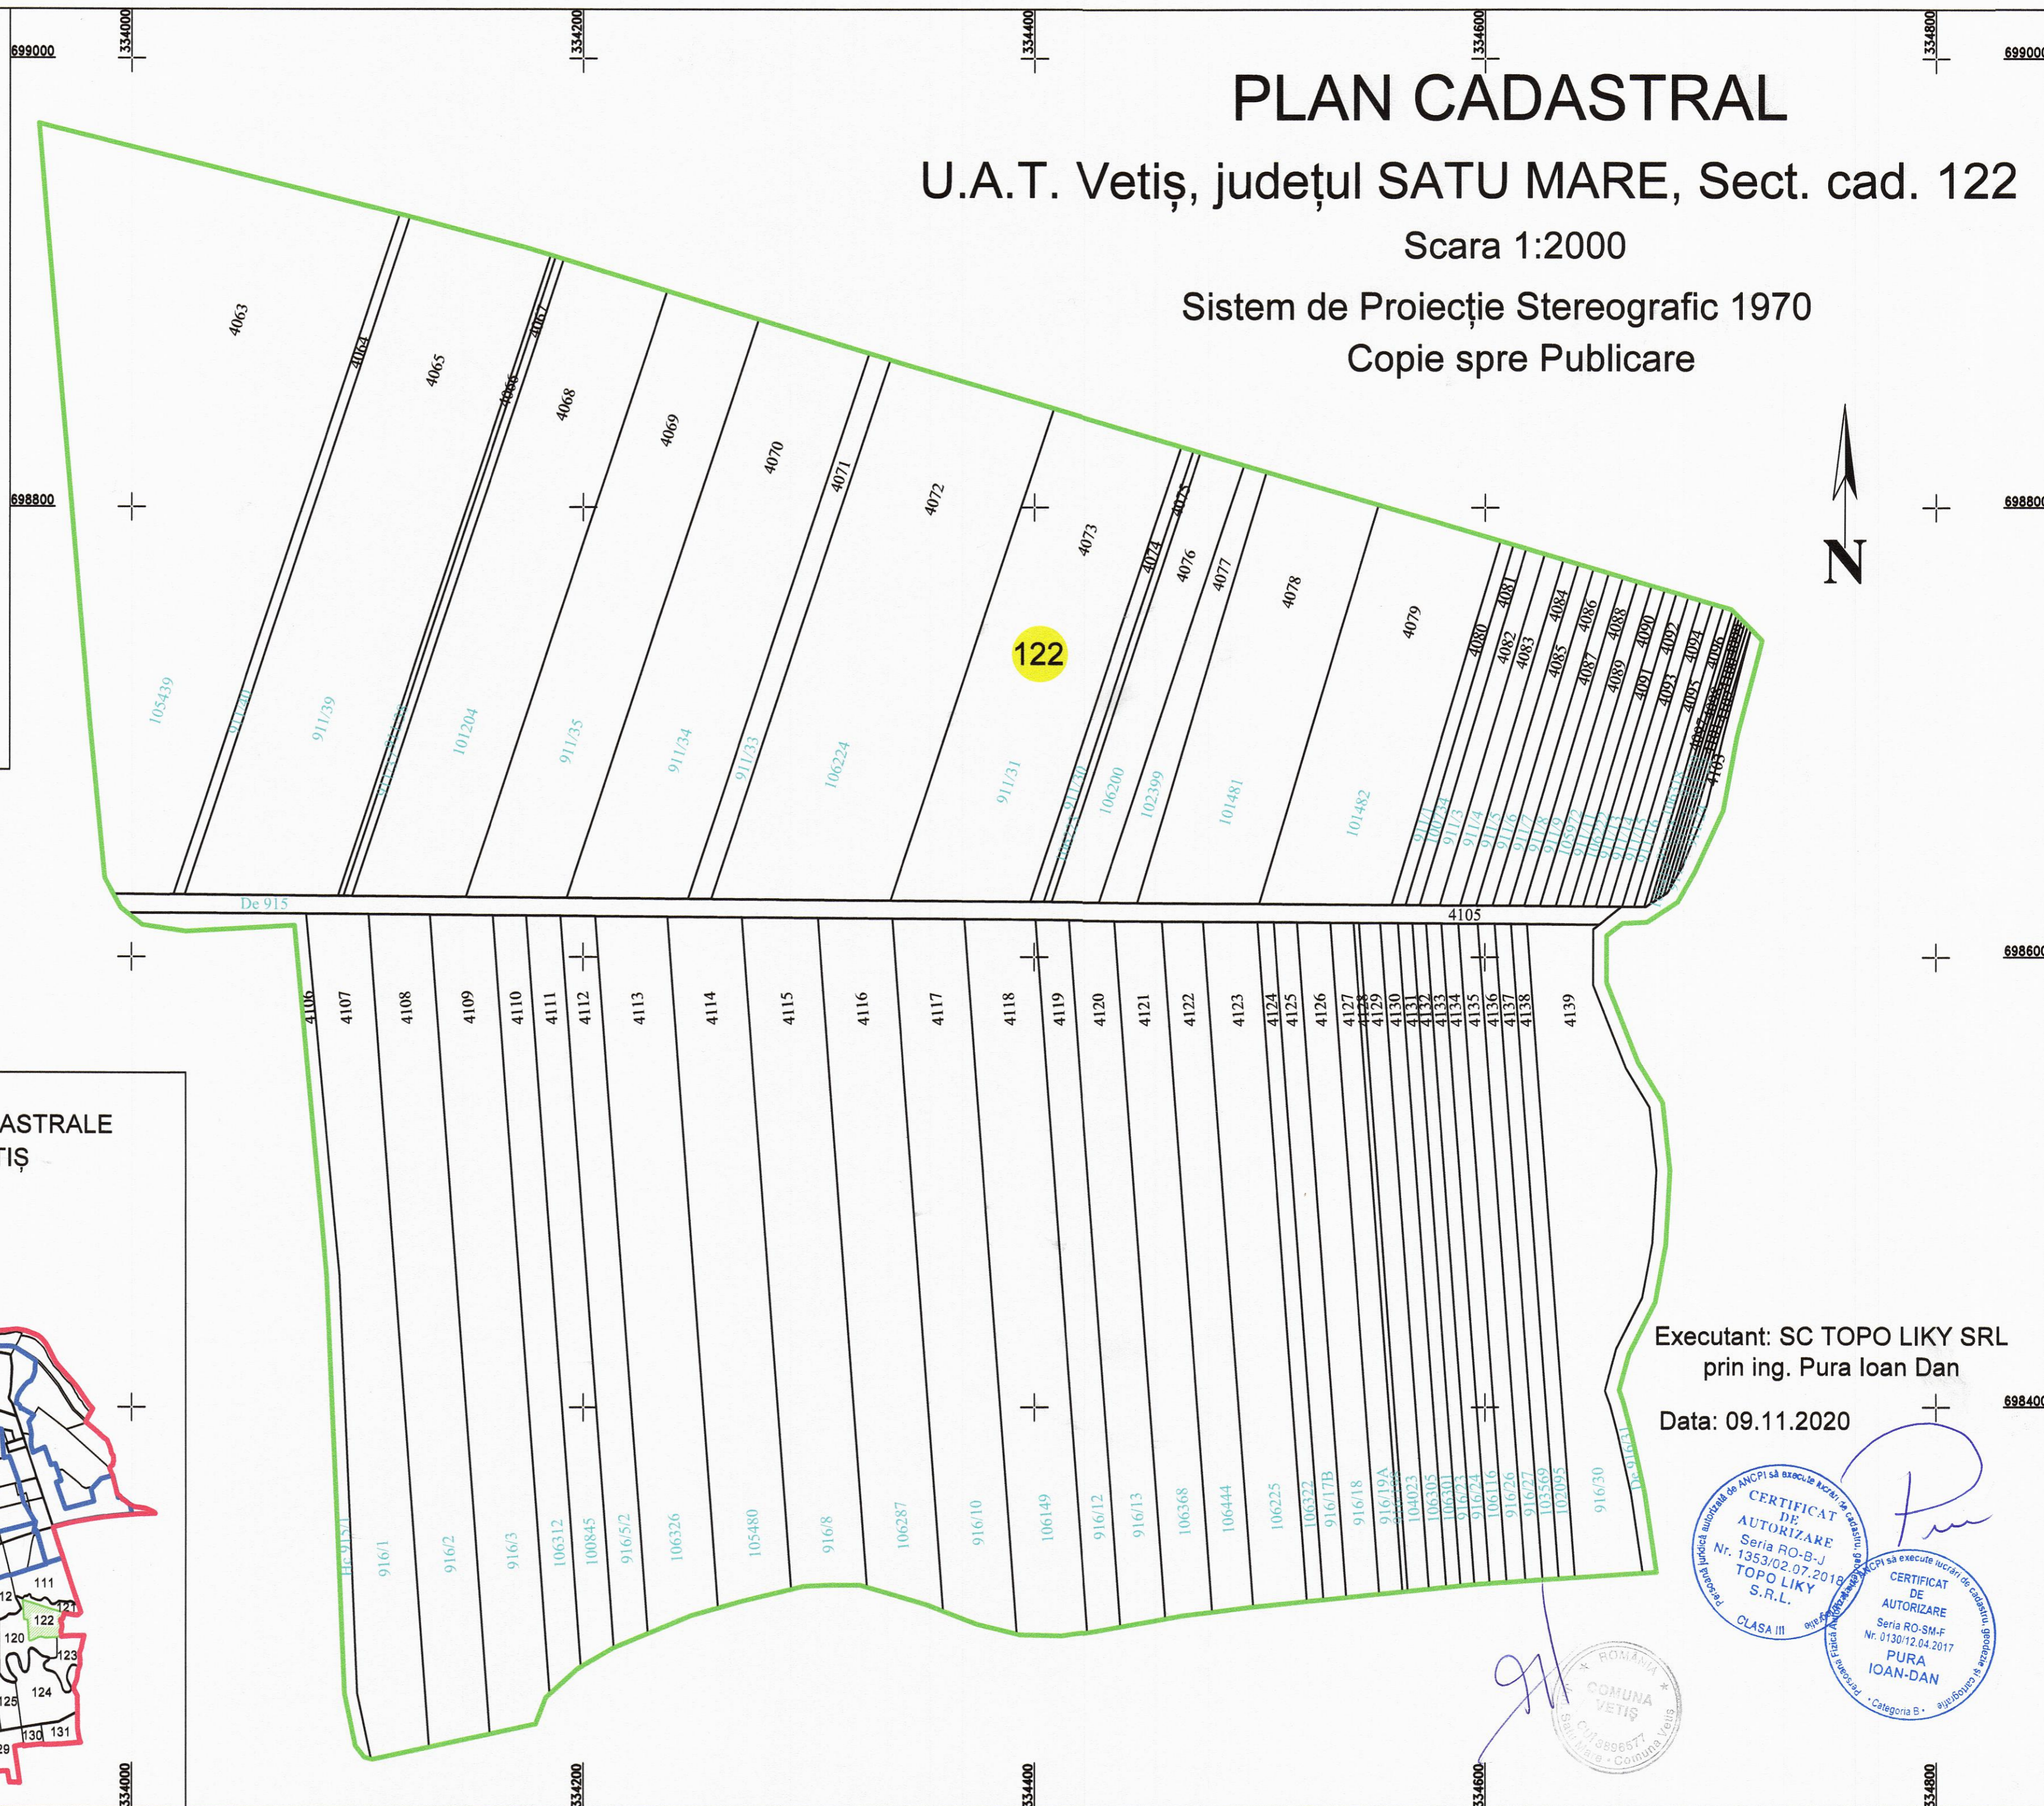

LEGENDA

- Numar Sector **122**
- ID imobil 4065
- Limita sector 
- Limita imobil 
- Limita UAT 
- Limita intravilan 
- Numar topografic 911/39
- Limita constructie 
- Podet > <
- Caroiaj +

PLAN CADASTRAL

U.A.T. Vetiş, judeţul SATU MARE, Sect. cad. 122

Scara 1:2000

Sistem de Proiecţie Stereografic 1970

Copie spre Publicare

DISPUNEREA SECTOARELOR CADASTRALE ÎN CADRUL U.A.T.-ULUI VETIŞ

Executant: SC TOPO LIKY SRL
prin ing. Pura Ioan Dan

Data: 09.11.2020

CERTIFICAT DE AUTORIZARE
Seria RO-B-J
Nr. 1353/02.07.2018
TOPO LIKY S.R.L.
CLASA III

CERTIFICAT DE AUTORIZARE
Seria RO-SM-F
Nr. 0130/12.04.2017
PURA IOAN-DAN
Categorie B