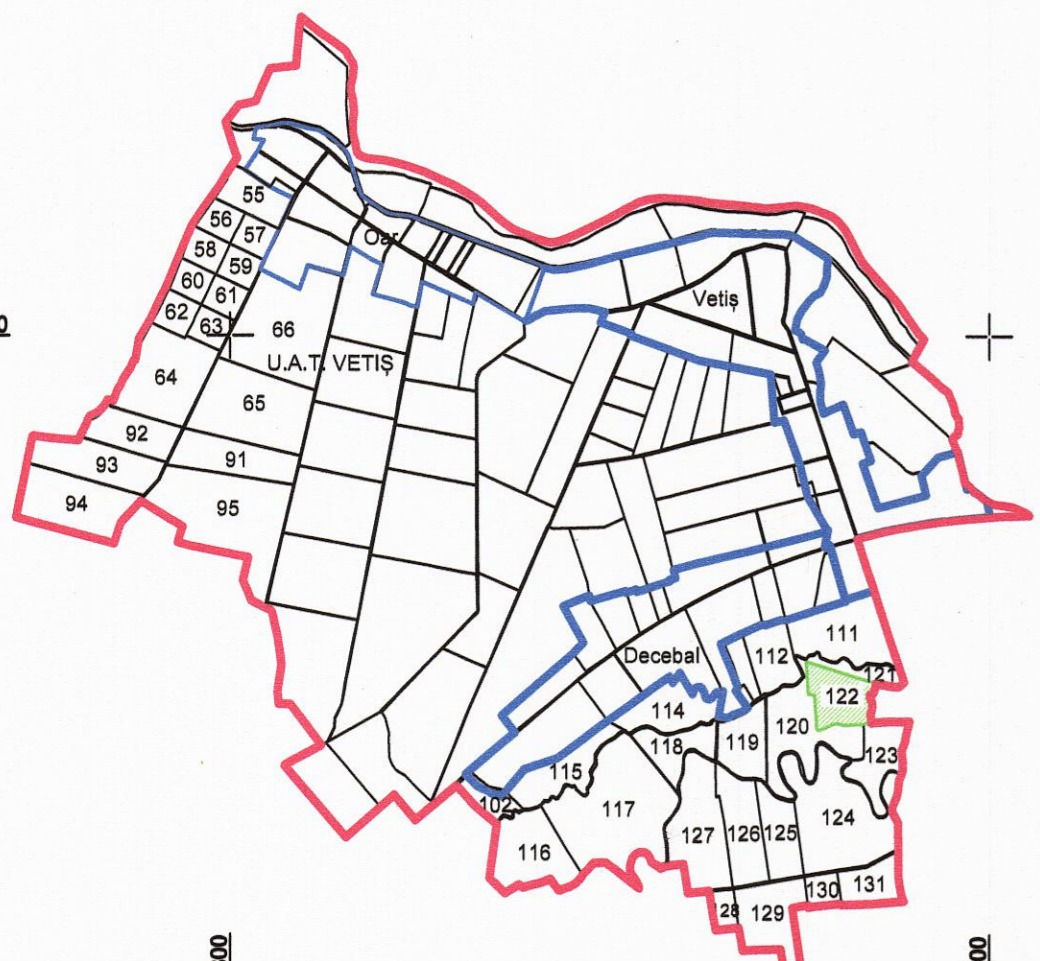

LEGENDA

- Numar Sector **122**
- ID imobil 4065
- Limita sector 
- Limita imobil 
- Limita UAT 
- Limita intravilan 
- Numar topografic 911/39
- Limita constructie 
- Podet > <
- Caroiaj +

PLAN CADASTRAL

U.A.T. Vetiş, judeţul SATU MARE, Sect. cad. 122

Scara 1:2000

Sistem de Proiecţie Stereografic 1970

Copie spre Publicare

DISPUNEREA SECTOARELOR CADASTRALE ÎN CADRUL U.A.T.-ULUI VETIŞ

Executant: SC TOPO LIKY SRL
prin ing. Pura Ioan Dan