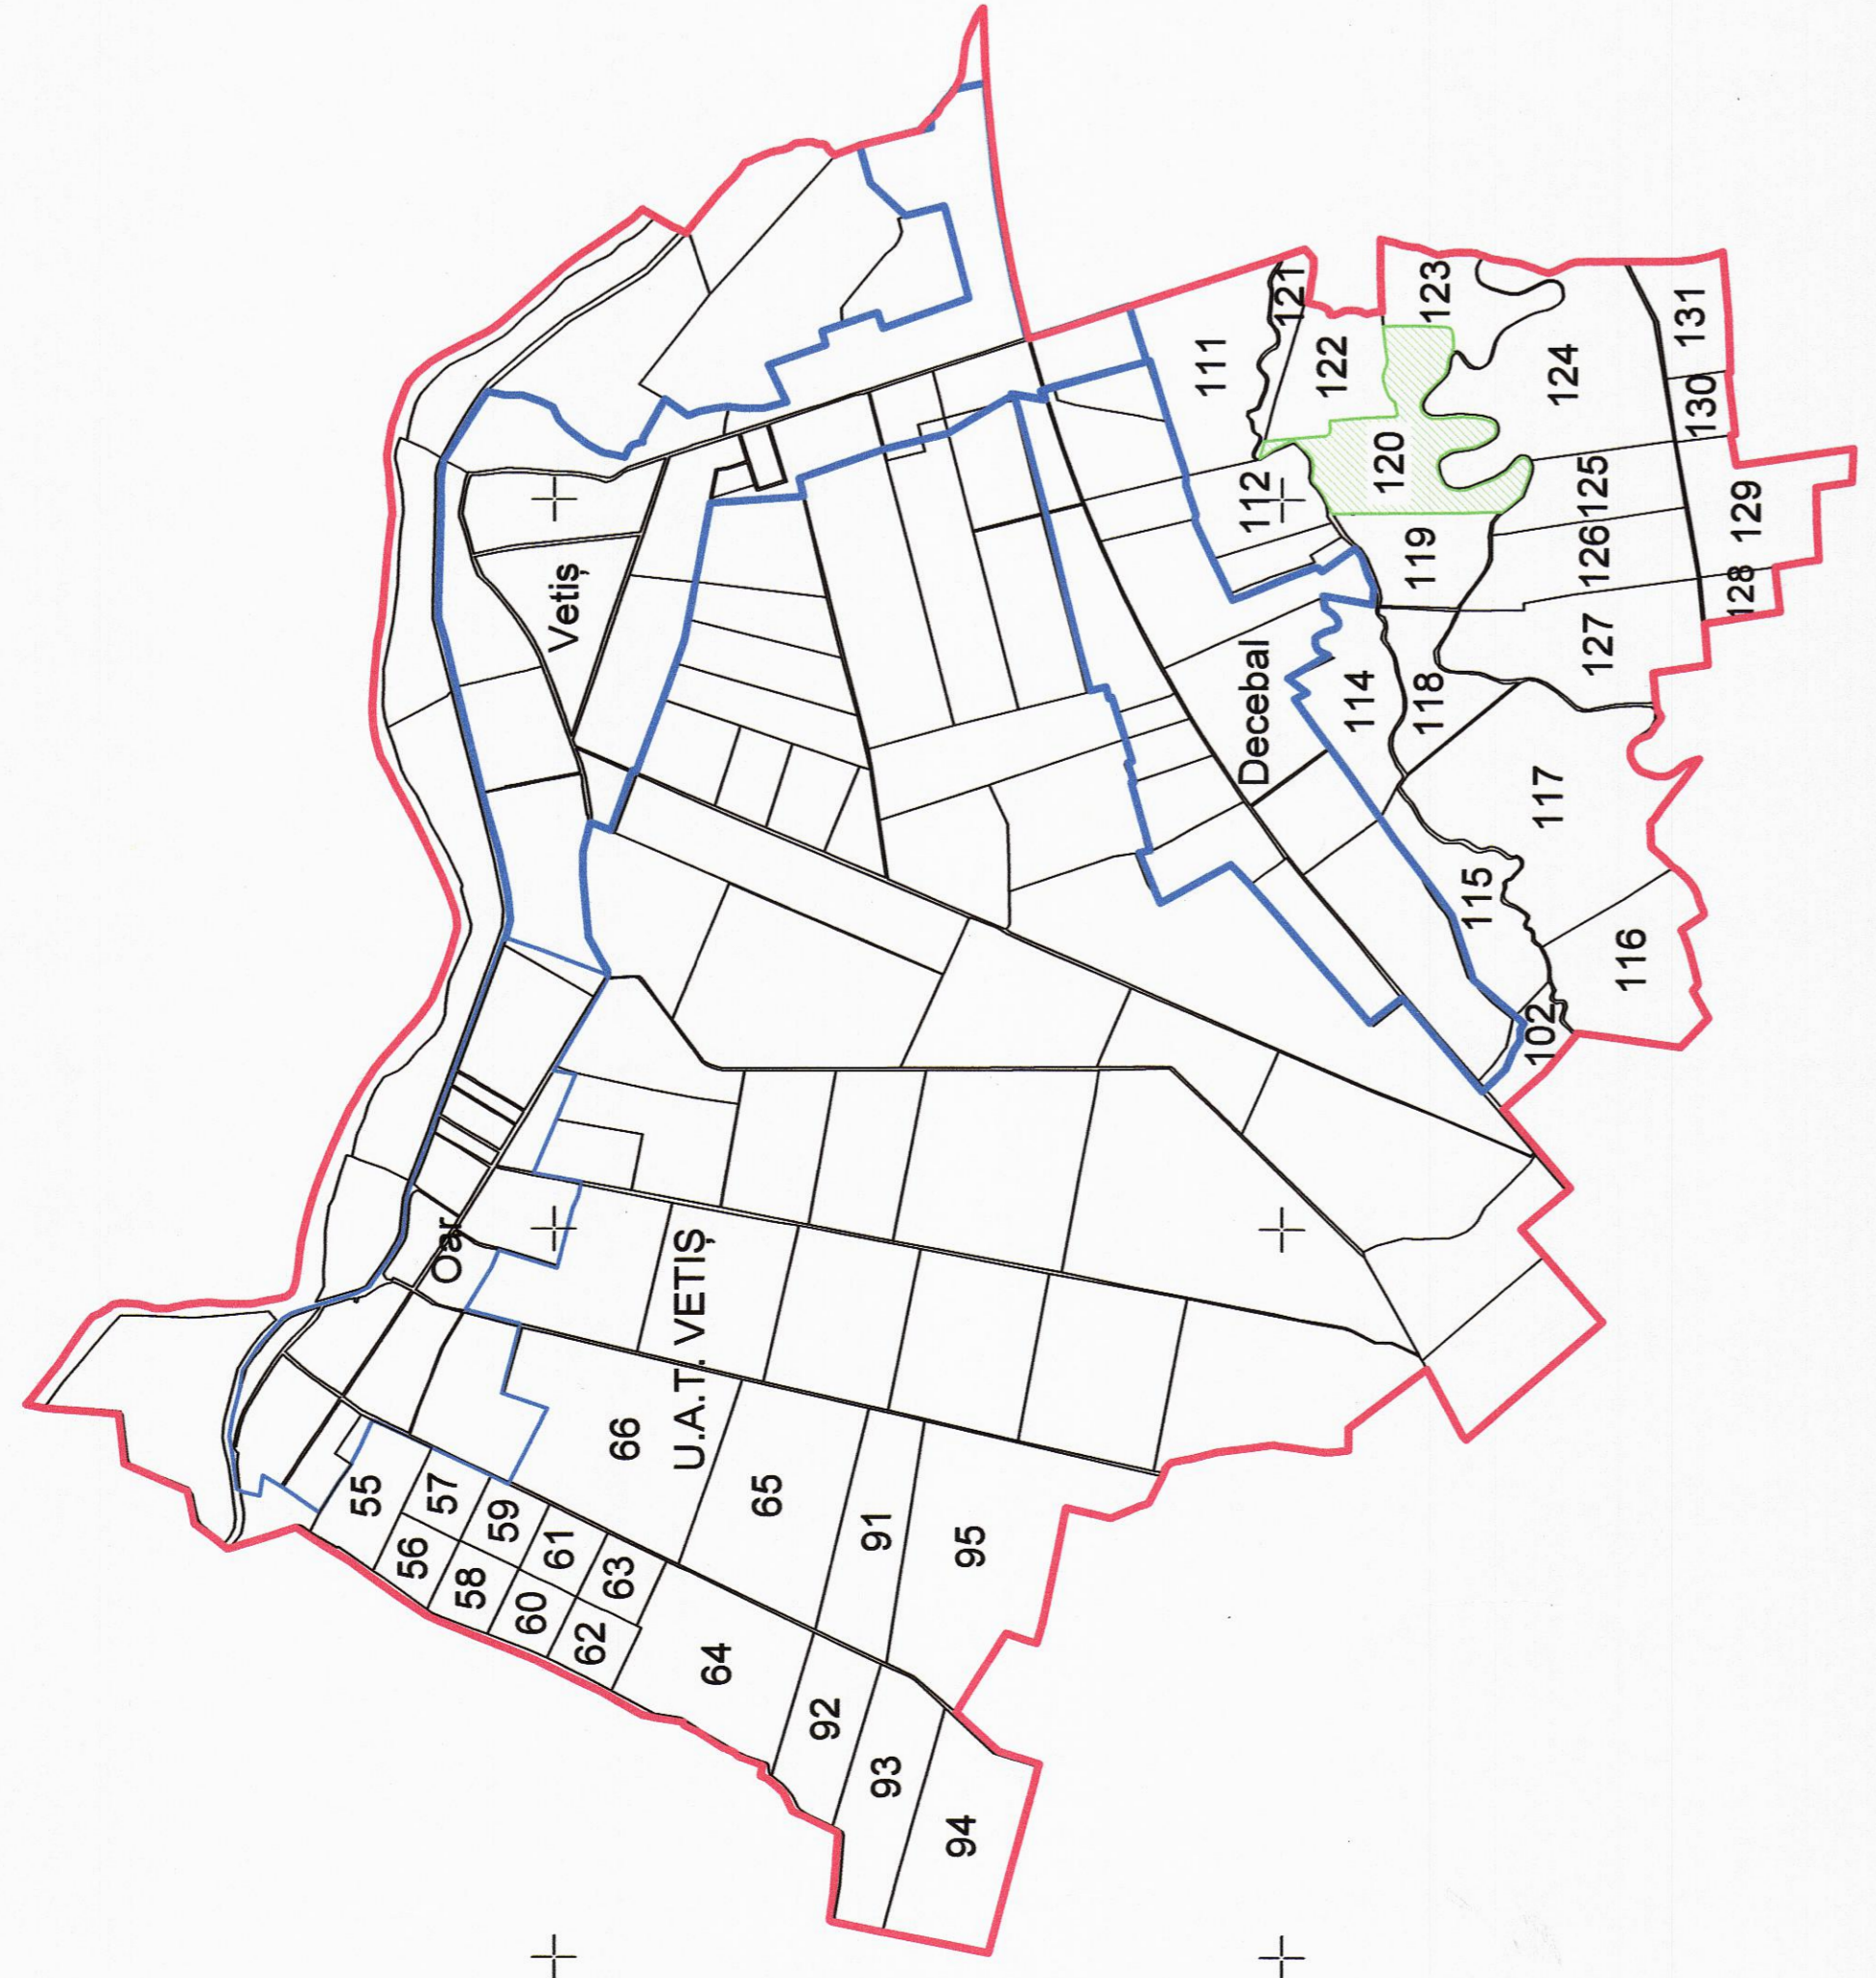

DISPUNEREA SECTOARELOR CADASTRALE  
ÎN CADRUL U.A.T.-ULUI VETIȘ

# PLAN CADASTRAL

U.A.T. Vetis, județul: SATU MARE, Sect. cad. 120

Scara 1:2000

Sistem de Proiecție Stereografic 1970  
Copie spre Publicare

LEGENDA	
Numar Sector	120
ID imobil	4034
Limita sector	(Green line)
Limita imobil	(Black line)
Limita UAT	(Red line)
Limita intravilan	(Blue line)
Numar topografic	897/5
Limita constructie	(Black line with dots)
Podet	(Dashed line)
Caroiaj	(Cross symbol)

Executant: SC TOPO LIKY SRL  
prin ing. Pura Ioan Dan  
Data: 02.11.2020