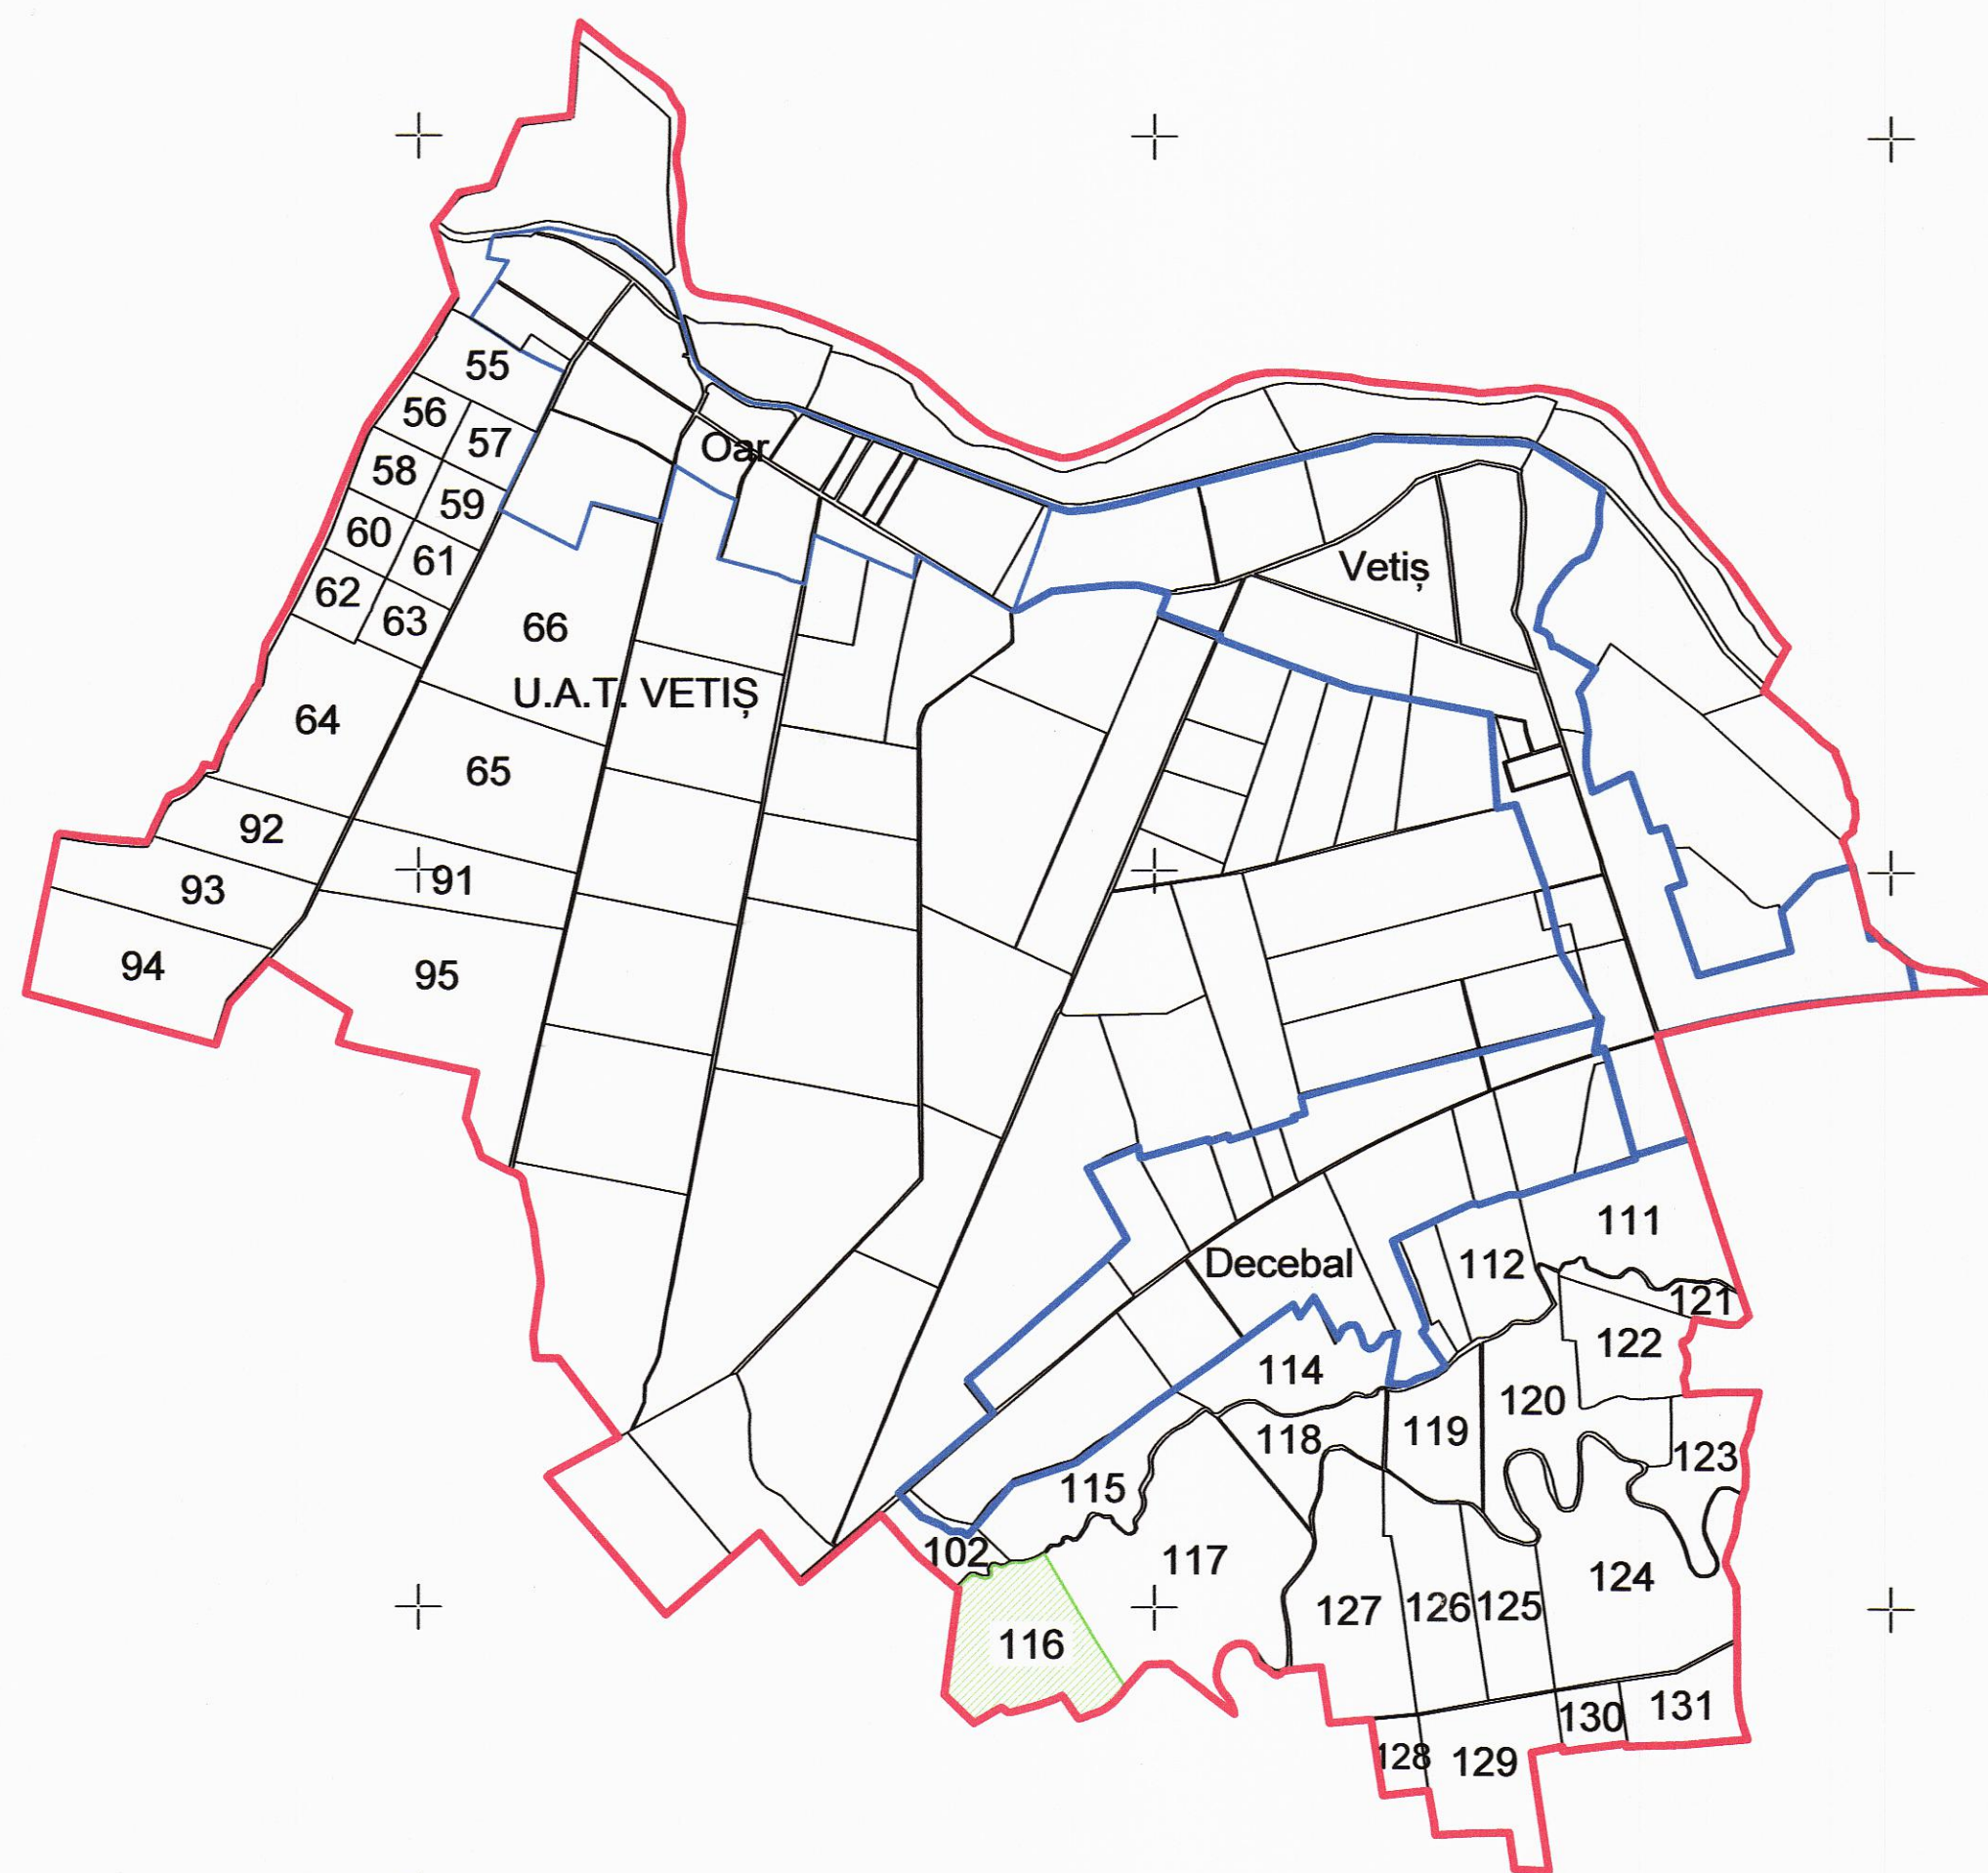

DISPUNEREA SECTOARELOR CADASTRALE ÎN CADRUL U.A.T.-ULUI VETIȘ

PLAN CADASTRAL

U.A.T. Vetis, județul SATU MARE, Sect. cad. 116
Scara 1:2000
Sistem de Proiecție Stereografic 1970
Copie spre publicare

LEGENDA

- Numar Sector 116
- ID imobil 4408
- Limita sector
- Limita imobil
- Limita UAT
- Limita intravilan
- Numar topografic 838/4/1
- Limita constructie
- Podet) (
- Caroiaj +

Executant: SC TOPO LIKY SRL
prin ing. Pura Ioan Dan
Data: 22.12.2020