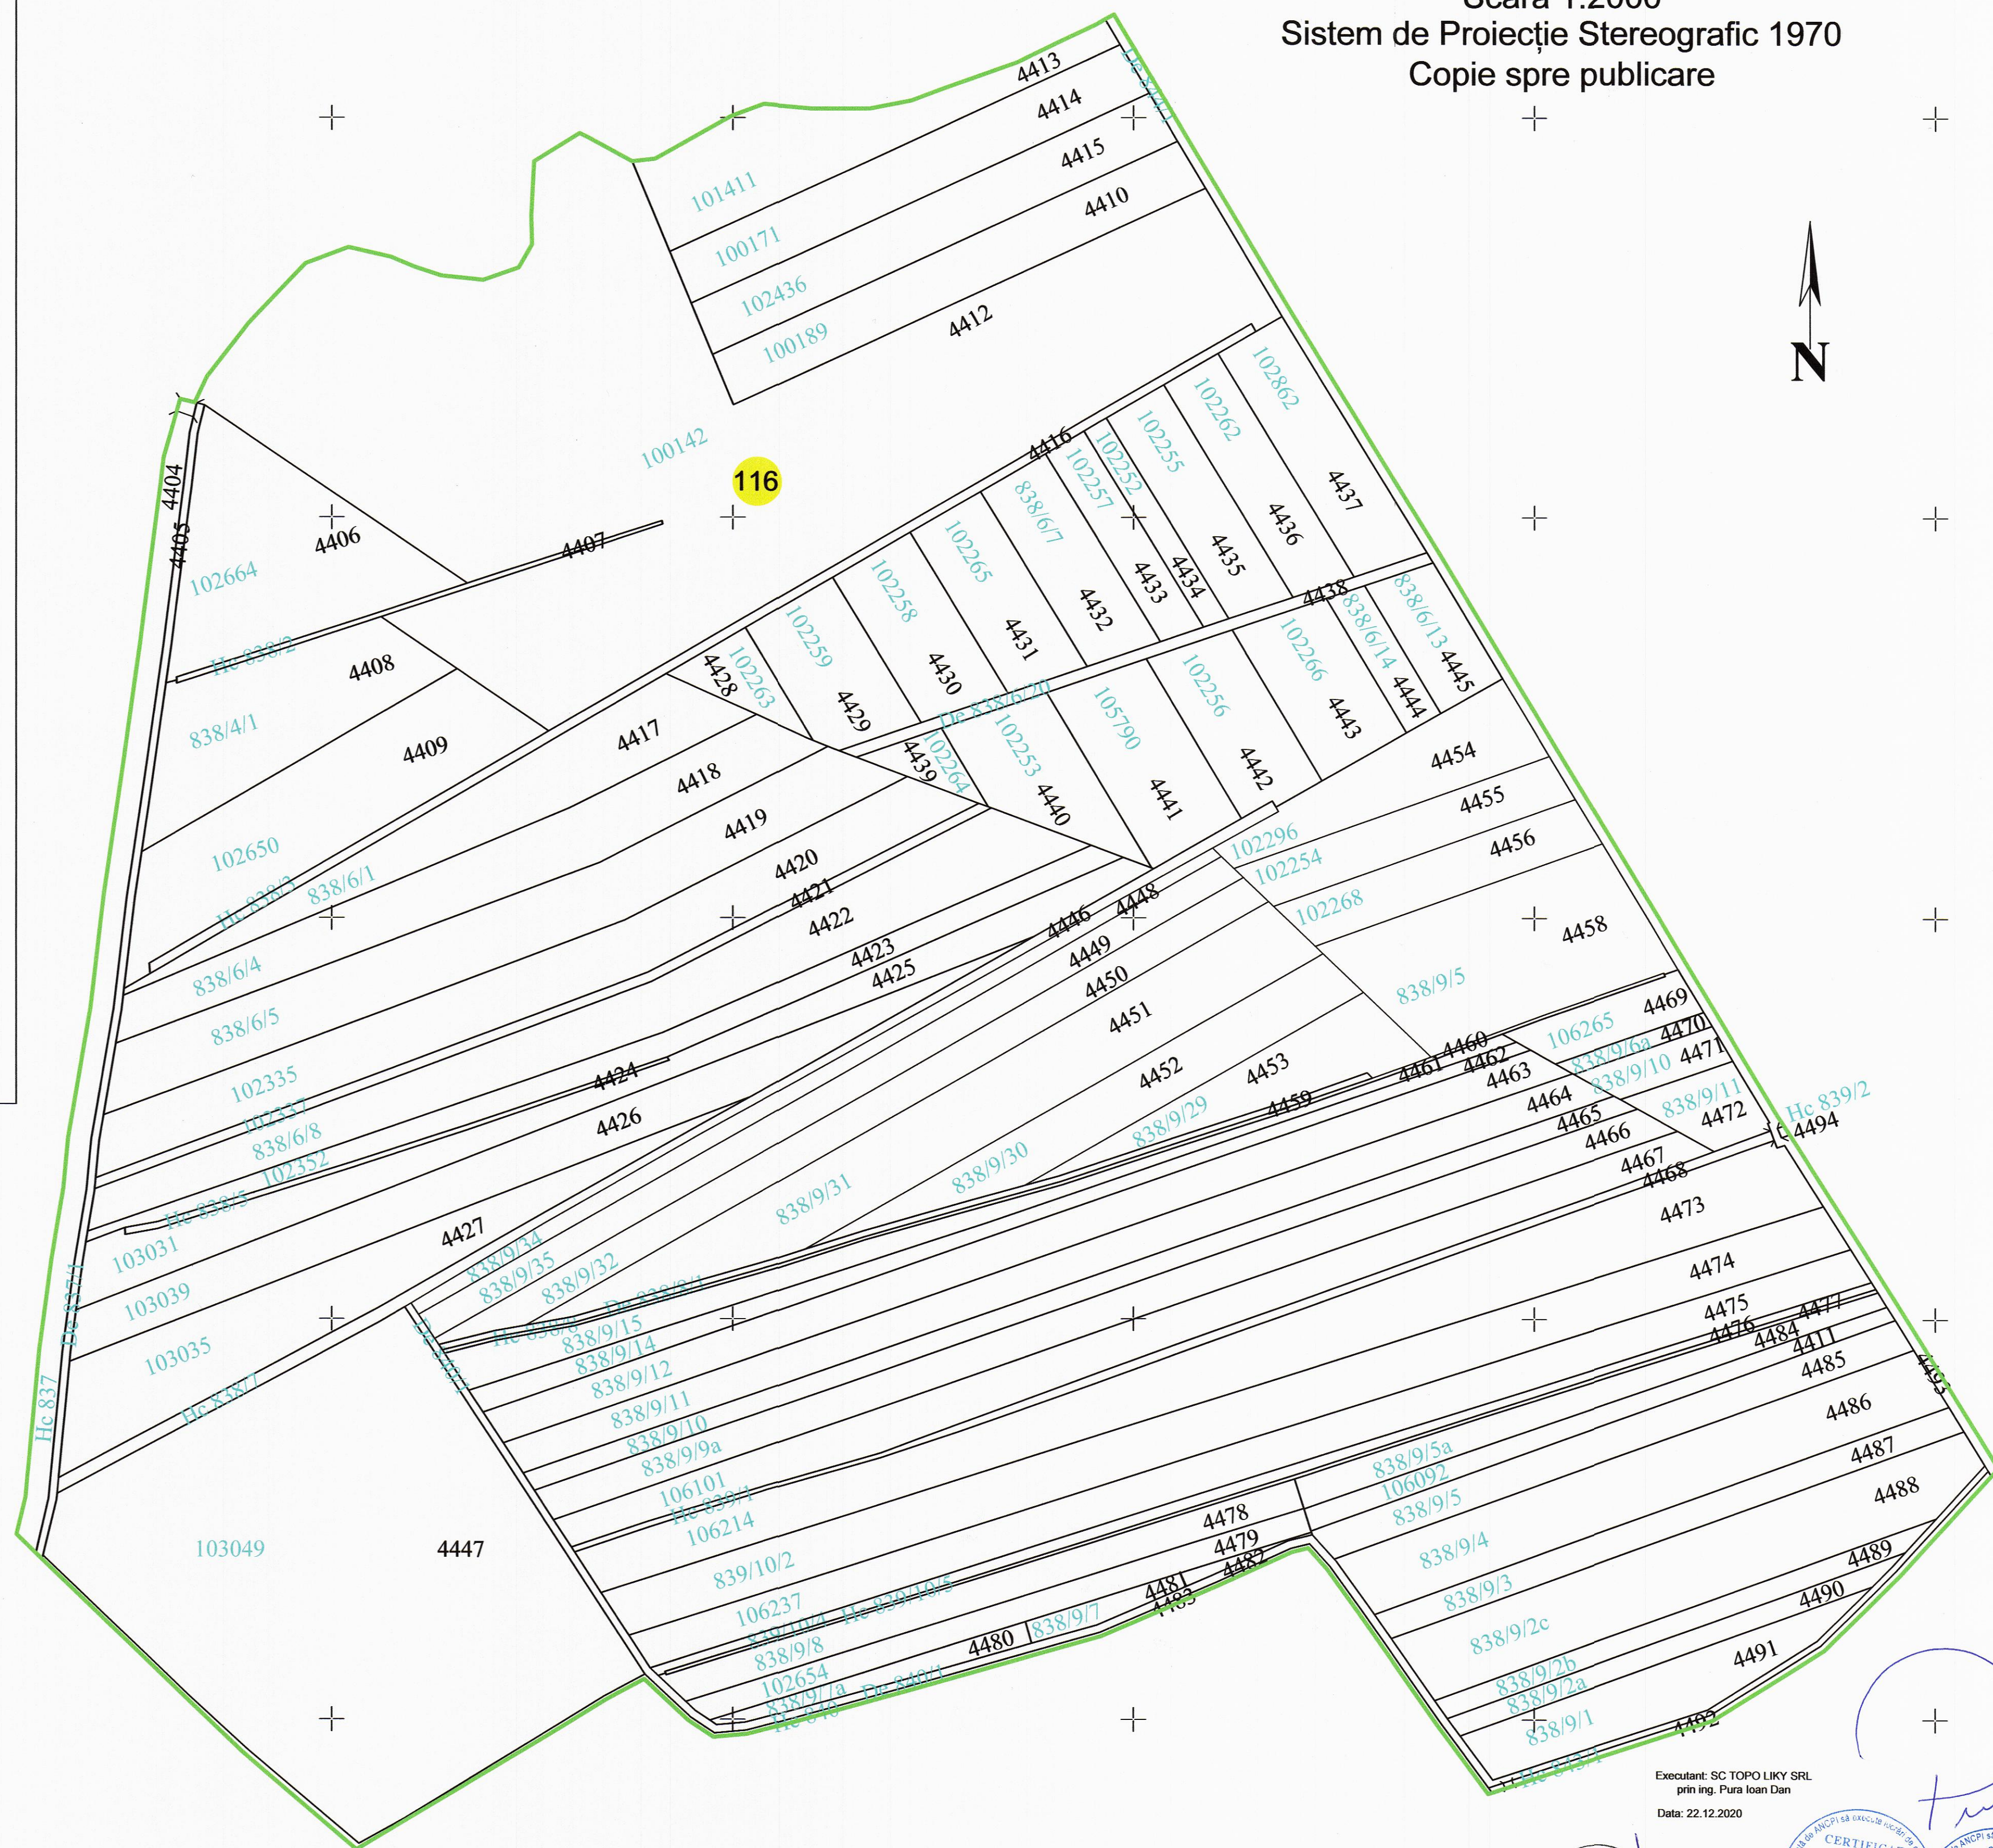

DISPUNEREA SECTOARELOR CADASTRALE ÎN CADRUL U.A.T.-ULUI VETIȘ

PLAN CADASTRAL

U.A.T. Vetis, județul SATU MARE, Sect. cad. 116
Scara 1:2000
Sistem de Proiecție Stereografic 1970
Copie spre publicare

LEGENDA

- Numar Sector 116
- ID imobil 4408
- Limita sector
- Limita imobil
- Limita UAT
- Limita intravilan
- Numar topografic 838/4/1
- Limita constructie
- Podet) (
- Caroiaj +

Executant: SC TOPO LIKY SRL
prin ing. Pura Ioan Dan
Data: 22.12.2020