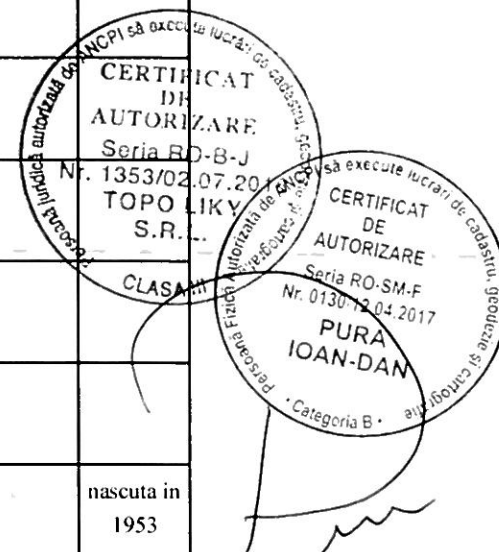

UAT Vetis. Cod postal 447355			
266	RABA SANDOR IOZSEF	9999999999999	3758	66	66	judet SATU MARE, UAT Vetis. Cod postal 447355	2900		
267	RABA SANDOR IOZSEF	9999999999999	3759	66	66	judet SATU MARE, UAT Vetis. Cod postal 447355	2900		
268	RABA SANDOR-JOZSEF	9999999999999	3693	66	66	judet SATU MARE, UAT Vetis. Cod postal 447355	5800		
269	RABA SANDOR-JOZSEF	9999999999999	3755	66	66	judet SATU MARE, UAT Vetis. Cod postal 447355	2900		
270	RABA SANDOR-JOZSEF	9999999999999	3758	66	66	judet SATU MARE, UAT Vetis. Cod postal 447355	2900		
271	RABA SANDOR-JOZSEF	9999999999999	3759	66	66	judet SATU MARE, UAT Vetis. Cod postal 447355	2900		
272	RACZ BARNA	9999999999999	3732	66	66	judet SATU MARE, UAT Vetis. Cod postal 447355	5800		nascuta in 1953
273	RACZ LAJOS	9999999999999	3732	66	66	judet SATU MARE, UAT Vetis. Cod postal 447355	5800		nascut in 1918
274	RACZ MIHAIU-ADALBERT	9999999999999	3624	66	66	judet SATU MARE, UAT Vetis. Cod postal 447355	5800		nascut in 1926
275	RACZ MIHAIU-ADALBERT	9999999999999	3641	66	66	judet SATU MARE, UAT Vetis. Cod postal 447355	2900		nascut in 1926
276	RACZ SANDOR	9999999999999	3624	66	66	judet SATU MARE, UAT Vetis. Cod postal	5800		nascut in 1920