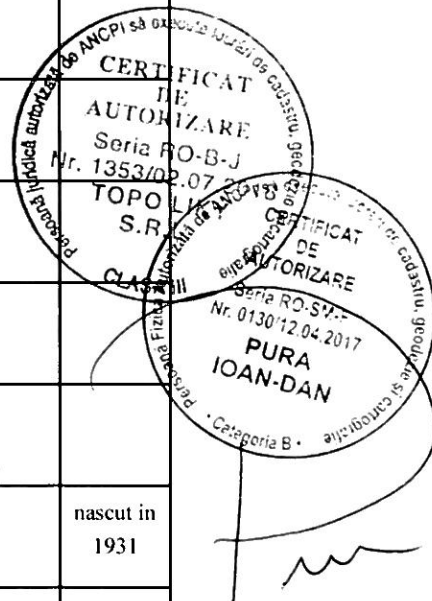

447355			
413	UAT VETIS	3896577	3728	66	66	judet SATU MARE, UAT Vetis, Cod postal 447355	473		
414	UAT VETIS	3896577	3800	66	66	judet SATU MARE, UAT Vetis, Cod postal 447355	1581		
415	UAT VETIS	3896577	3818	66	66	judet SATU MARE, UAT Vetis, Cod postal 447355	5048		
416	UAT VETIS	3896577	3820	66	66	judet SATU MARE, UAT Vetis, Cod postal 447355	2185		
417	UAT VETIS	3896577	3821	66	66	judet SATU MARE, UAT Vetis, Cod postal 447355	2257		
418	UAT VETIS	3896577	3822	66	66	judet SATU MARE, UAT Vetis, Cod postal 447355	4304		
419	USZKAI ALEXANDRU	999999999999	3676	66	66	judet SATU MARE, UAT Vetis, Cod postal 447355	5800		nascut in 1931
420	USZKAI ECATERINA	999999999999	3707	66	66	judet SATU MARE, UAT Vetis, Cod postal 447355	7200		nascuta in 1940
421	USZKAI ECATERINA	999999999999	3782	66	66	judet SATU MARE, UAT Vetis, Cod postal 447355	11400		nascuta in 1940
422	VAIDA ELENA	999999999999	3694	66	66	judet SATU MARE, UAT Vetis, Cod postal 447355	5800		nascuta in 1933
423	VAIDA IOSIF	999999999999	3786	66	66	judet SATU MARE, UAT Vetis, Cod postal 447355	5800		nascut in 1925