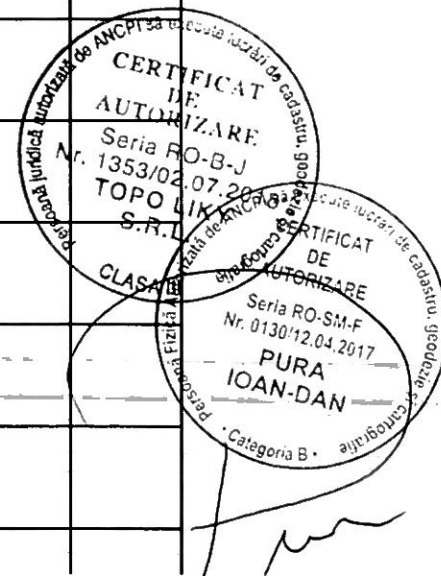

424	VARGA ARPAD	9999999999999	3712	66	66	judet SATU MARE, UAT Vetis, Cod postal 447355	5200		nascut in 1953
425	VARGA ECATERINA	9999999999999	3792	66	66	judet SATU MARE, UAT Vetis, Cod postal 447355	5800		nascuta in 1943
426	VARGA ELISABETA	9999999999999	3639	66	66	judet SATU MARE, UAT Vetis, Cod postal 447355	5800		nascuta in 1927
427	VARGA ELISABETA	9999999999999	3648	66	66	judet SATU MARE, UAT Vetis, Cod postal 447355	2900		nascuta in 1927
428	VARGA ELISABETA	9999999999999	3749	66	66	judet SATU MARE, UAT Vetis, Cod postal 447355	5800		nascuta in 1927
429	VARGA ELISABETA	9999999999999	3772	66	66	judet SATU MARE, UAT Vetis, Cod postal 447355	5700		nascuta in 1927
430	VARGA ELLA ADELA	9999999999999	3771	66	66	judet SATU MARE, UAT Vetis, Cod postal 447355	5700		
431	VARGA EMERIC	9999999999999	3622	66	66	judet SATU MARE, UAT Vetis, Cod postal 447355	5800		
432	VARGA EMERIC	9999999999999	3757	66	66	judet SATU MARE, UAT Vetis, Cod postal 447355	5400		
433	VARGA ETELCA-ILEANA	9999999999999	3671	66	66	judet SATU MARE, UAT Vetis, Cod postal 447355	5800		
434	VARGA EUGEN	18.12.1959	3680	66	66	judet SATU MARE, UAT Vetis, Cod postal 447355	5000		
435	VARGA EUGEN	17.10.1935	3803	66	66	judet SATU MARE,	9700