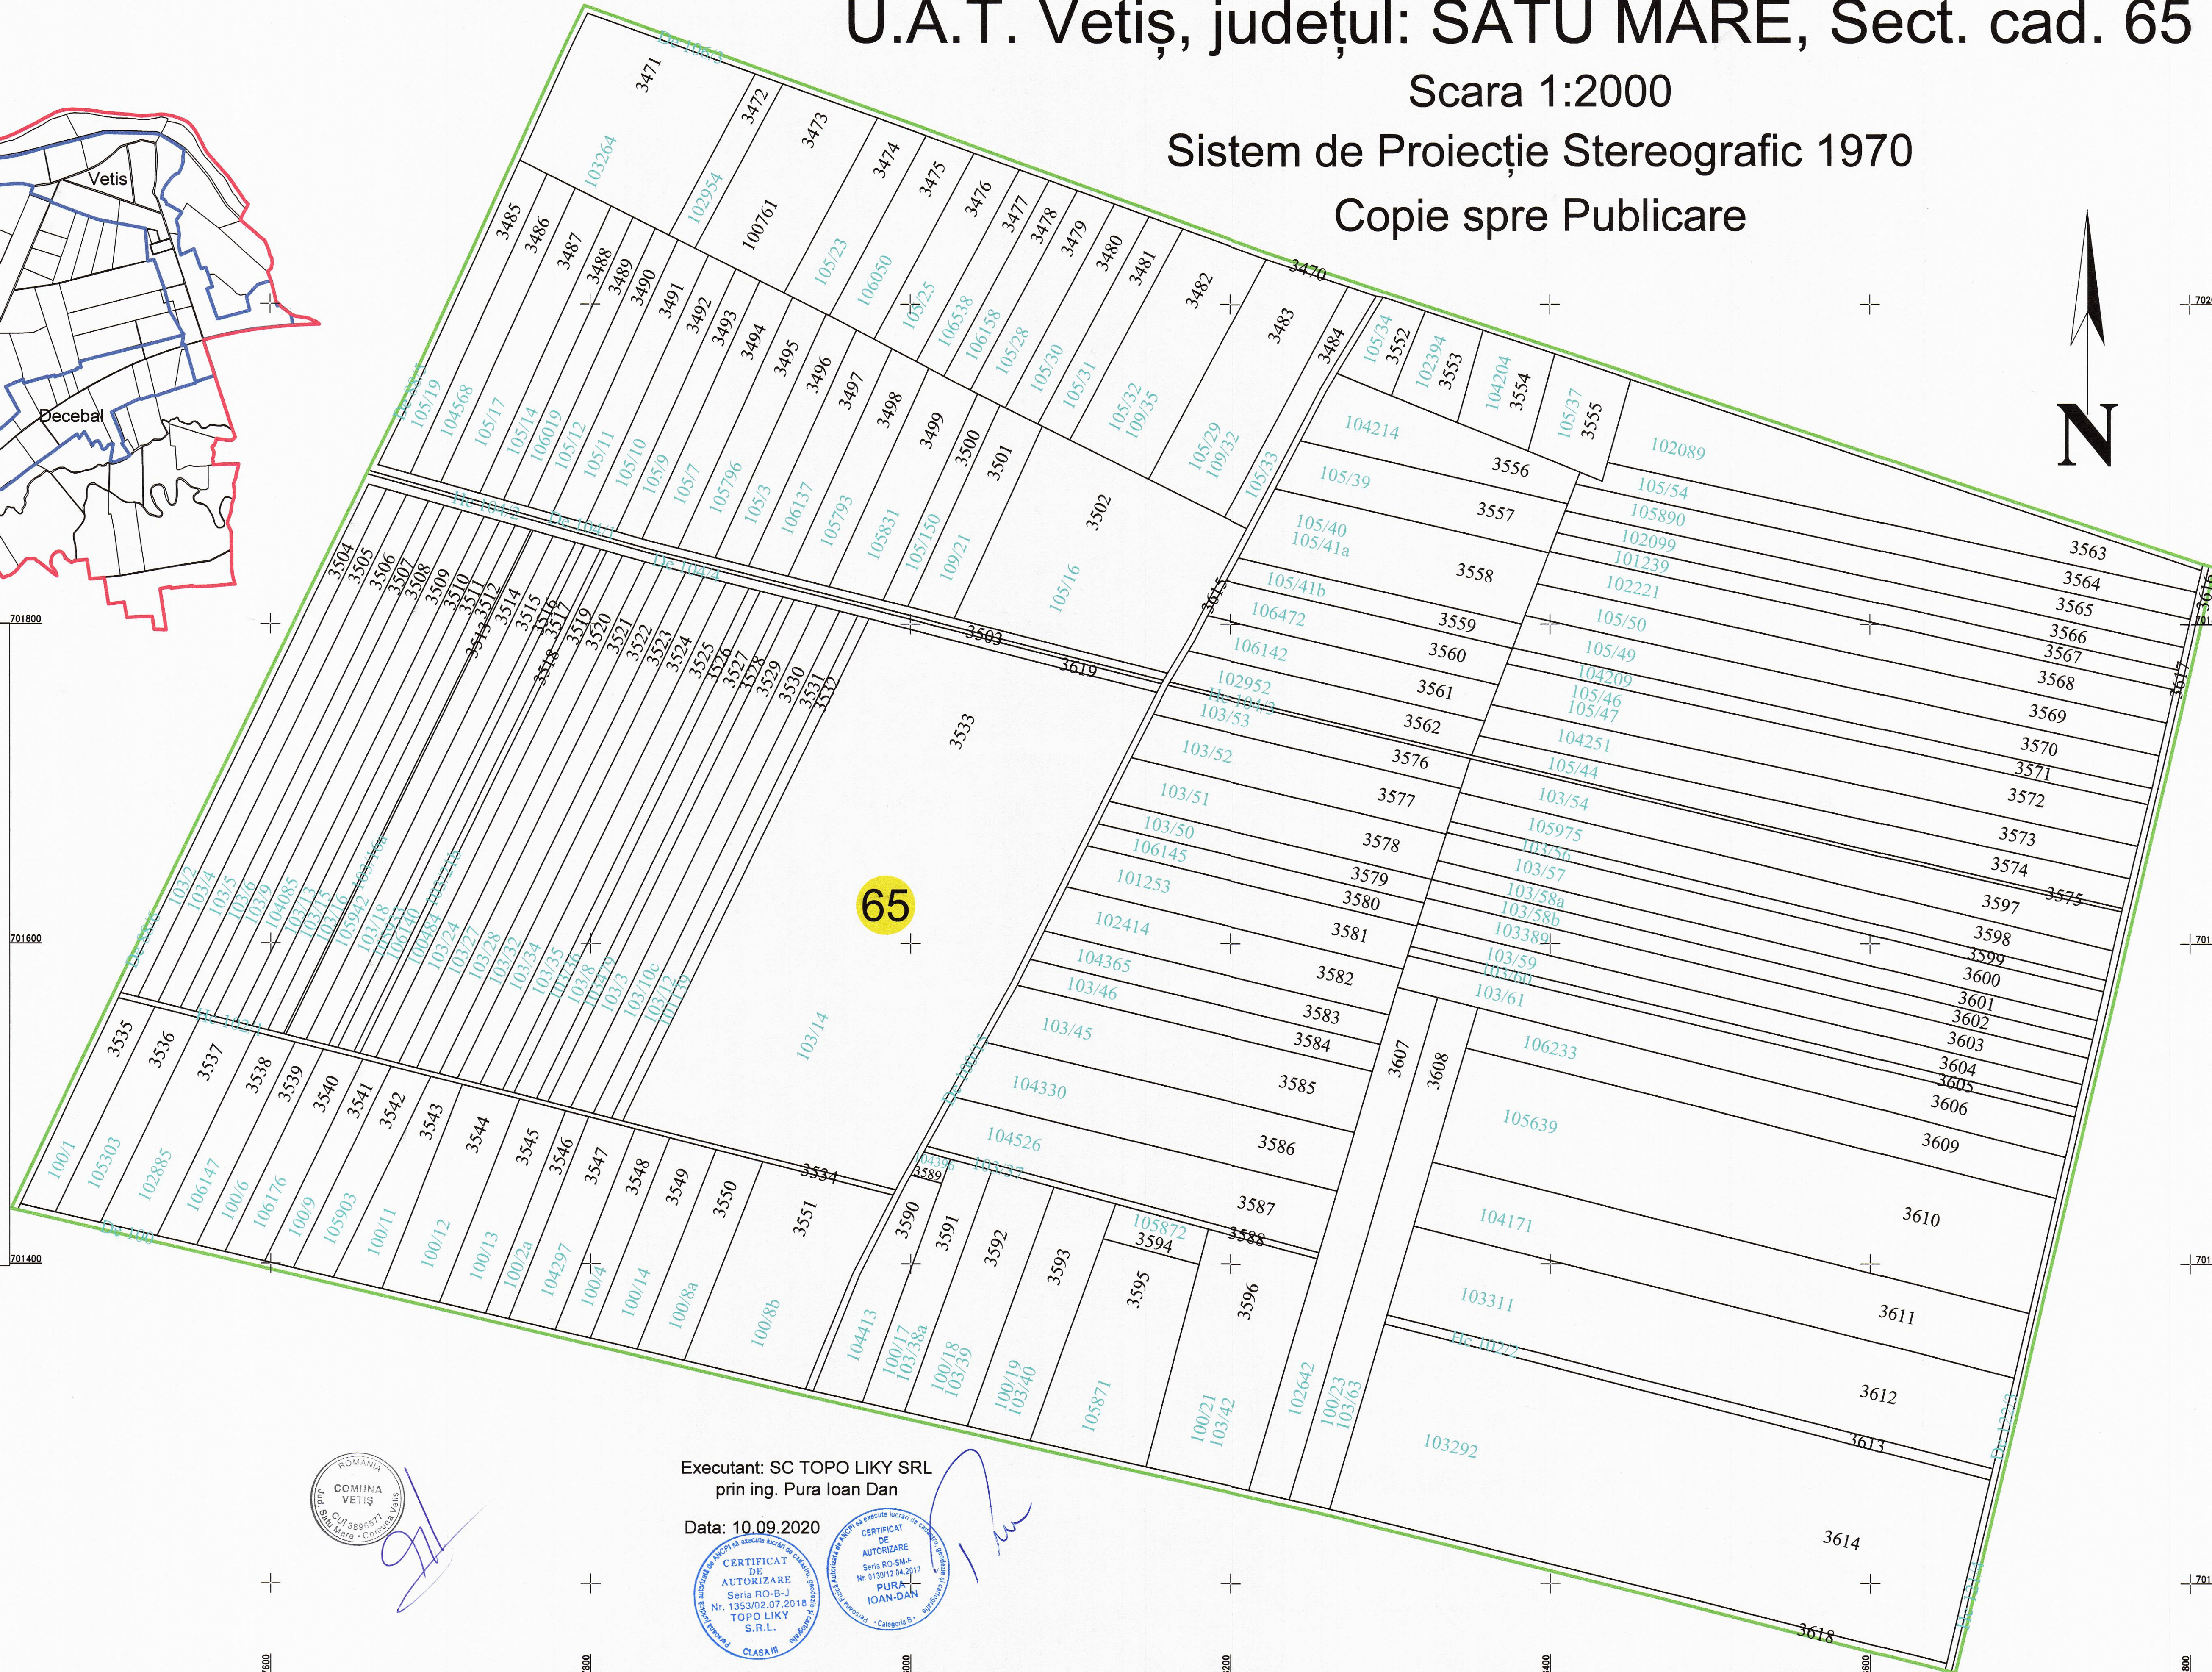

DISPUNEREA SECTOARELOR CADASTRALE
ÎN CADRUL U.A.T.-ULUI VETIȘ

PLAN CADASTRAL

U.A.T. Vetîș, județul: SATU MARE, Sect. cad. 65

Scara 1:2000

Sistem de Proiecție Stereografic 1970

Copie spre Publicare

LEGENDA

- Numar Sector **65**
- ID imobil 3470
- Limita sector **—**
- Limita imobil **—**
- Limita UAT **—**
- Limita intravilan **—**
- Numar topografic 105/30
- Limita constructie **—**
- Podet) (
- Caroiaj +

ROMANIA
COMUNA
VETIȘ
CUI 3889571
Sate Mare - Comuna Vetis

Executant: SC TOPO LIKY SRL
prin ing. Pura Ioan Dan

Data: 10.09.2020

CERTIFICAT
DE
AUTORIZARE
Seria RO-B-J
Nr. 1353/02.07.2018
TOPO LIKY
S.R.L.
CLASA III

CERTIFICAT
DE
AUTORIZARE
Seria RO-SM-F
Nr. 6130/12.04.2017
PURA
IOAN-DAN
Categorie 5