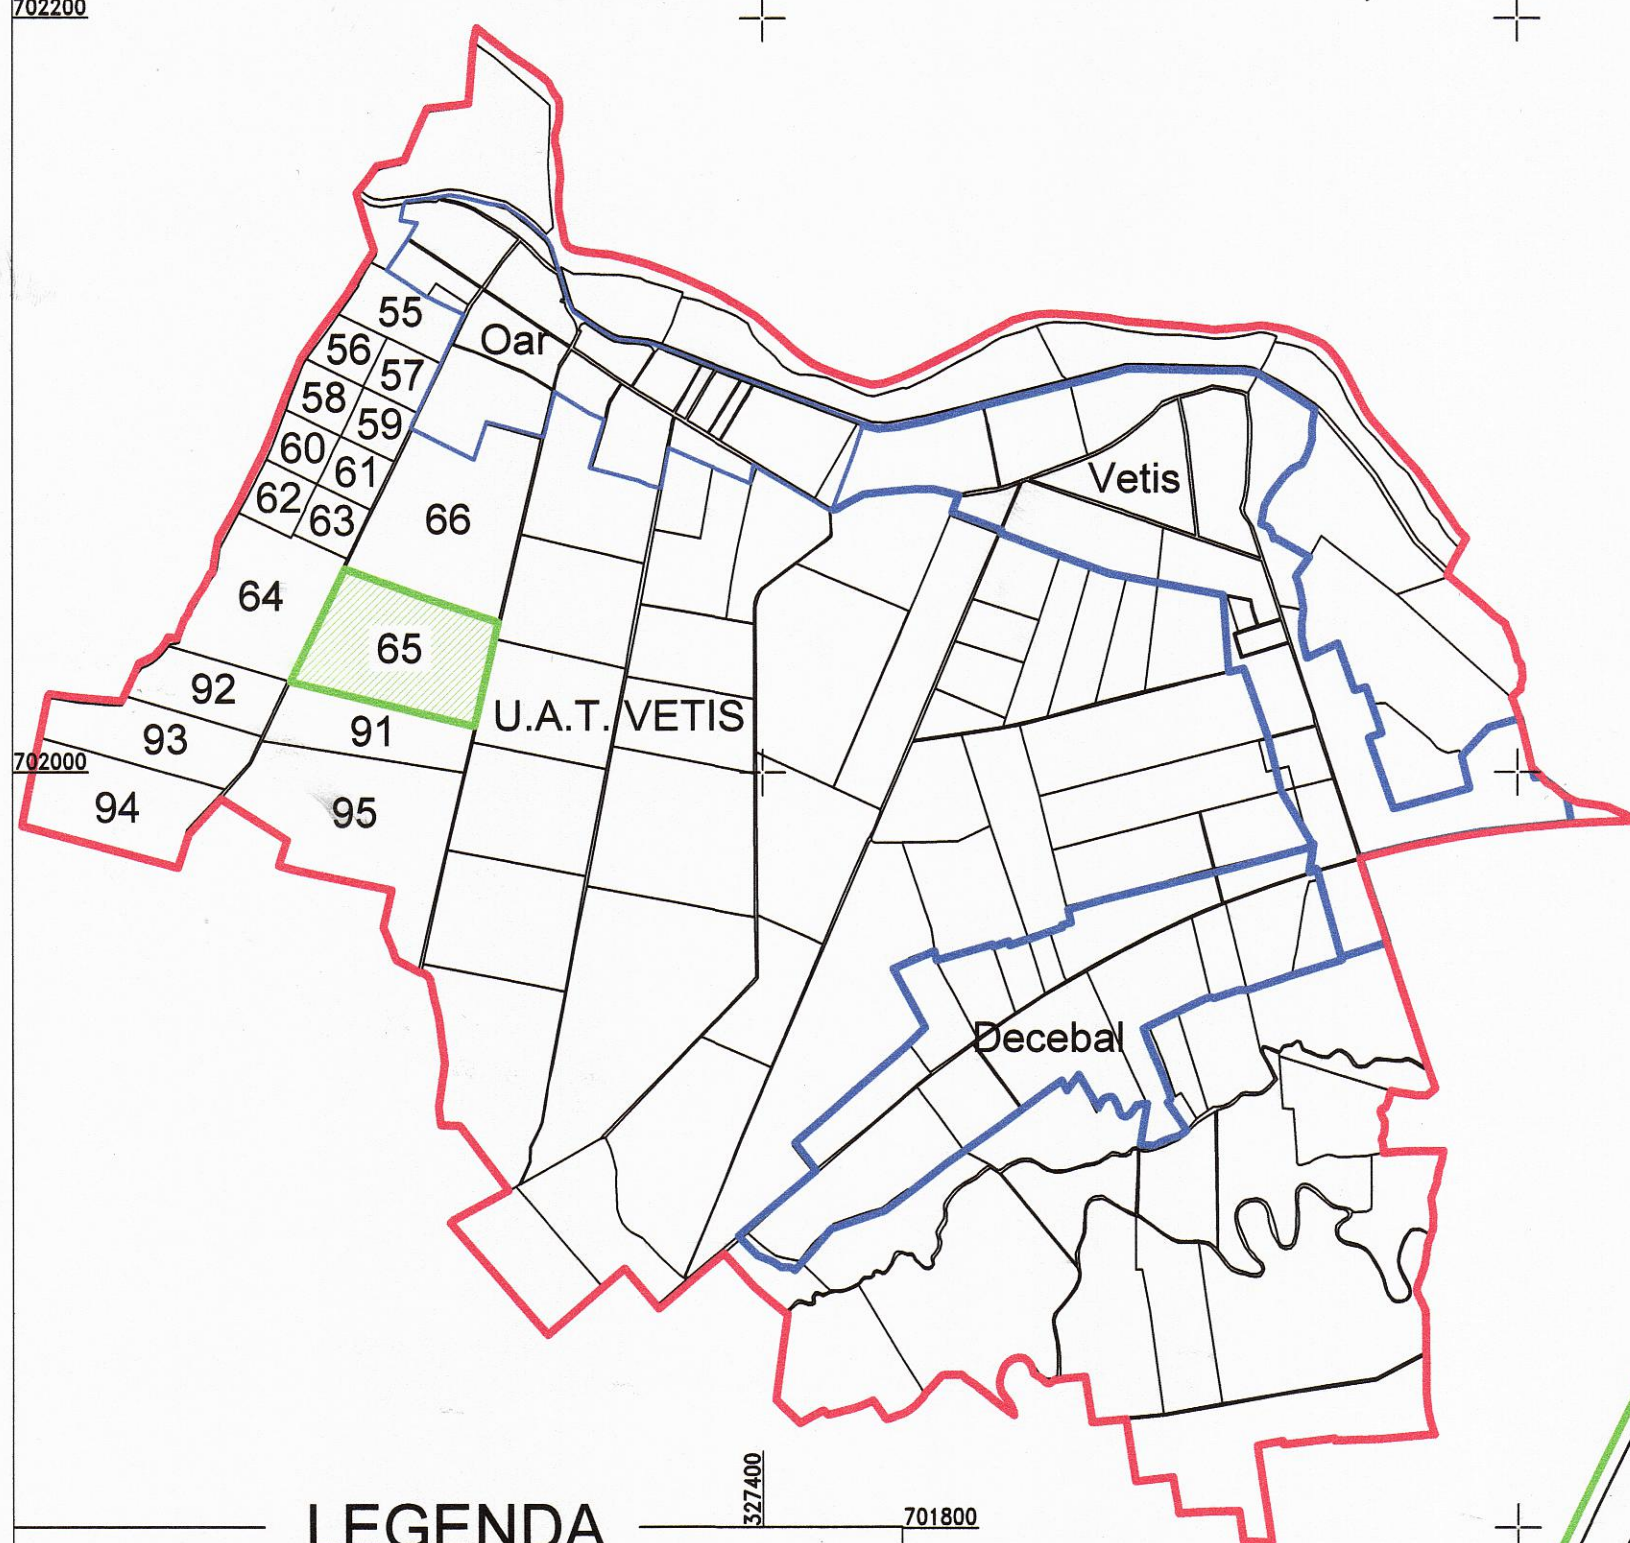

DISPUNEREA SECTOARELOR CADASTRALE
ÎN CADRUL U.A.T.-ULUI VETIȘ

PLAN CADASTRAL

U.A.T. Vetîș, județul: SATU MARE, Sect. cad. 65

Scara 1:2000

Sistem de Proiecție Stereografic 1970

Copie spre Publicare

LEGENDA

- Numar Sector **65**
- ID imobil 3470
- Limita sector **—**
- Limita imobil **—**
- Limita UAT **—**
- Limita intravilan **—**
- Numar topografic 105/30
- Limita constructie **—**
- Podet) (
- Caroiaj +

ROMANIA
COMUNA
VETIȘ
CUI 3889571
Sate Mare - Comuna Vetis

Executant: SC TOPO LIKY SRL
prin ing. Pura Ioan Dan

Data: 10.09.2020

CERTIFICAT
DE
AUTORIZARE
Seria RO-B-J
Nr. 1353/02.07.2018
TOPO LIKY
S.R.L.
CLASA III