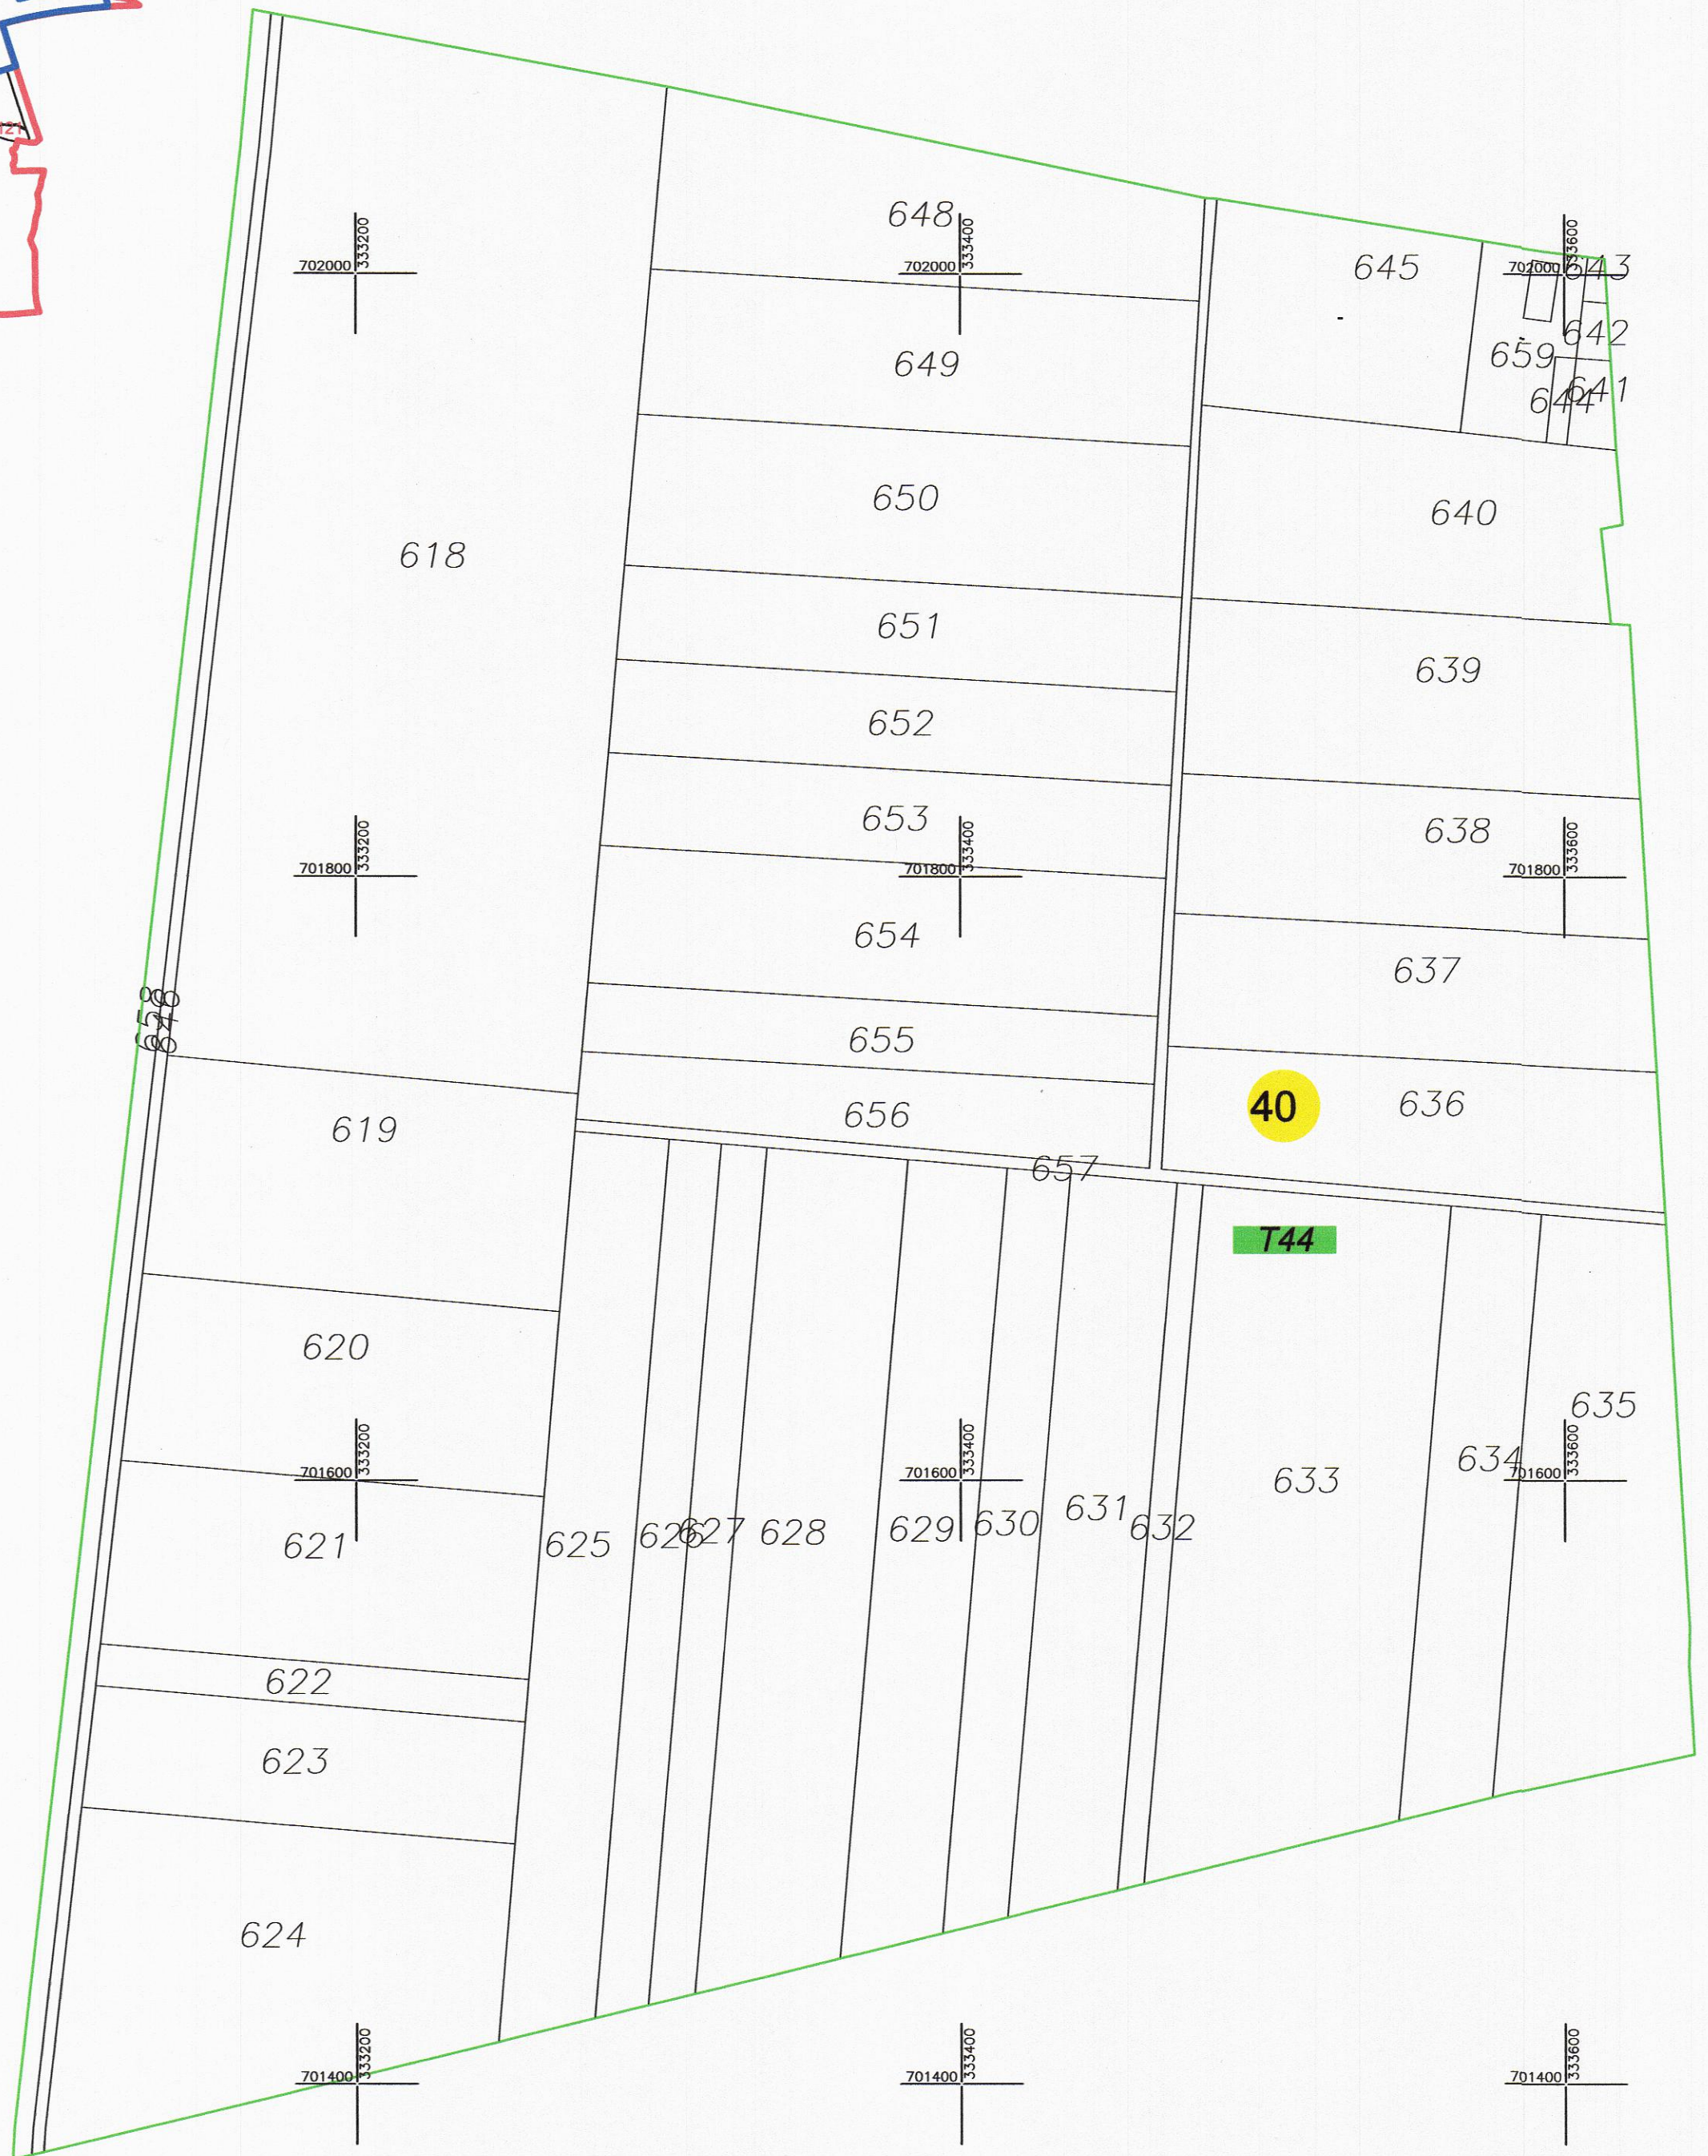

PLAN CADASTRAL

UAT: Vetis, judetul: SATU MARE, Sect. cad. 40, plansa 2

Scara 1:2000

Sistem de proiectie: stereografic 1970

Spre Publicare

=LEGENDA=

- Limita UAT —
- Limita intravilan —
- Denumire intravilan Intravilan VETIS
- Limita sector cadastral —
- Numar sector cadastral 40
- Limita tarla/cvartal —
- Numar tarla 744
- Limita imobil
- ID imobil 772
- Hidrografie —
- Drumuri

Executant: ing Donka Vasile
Data: 08.10.2020