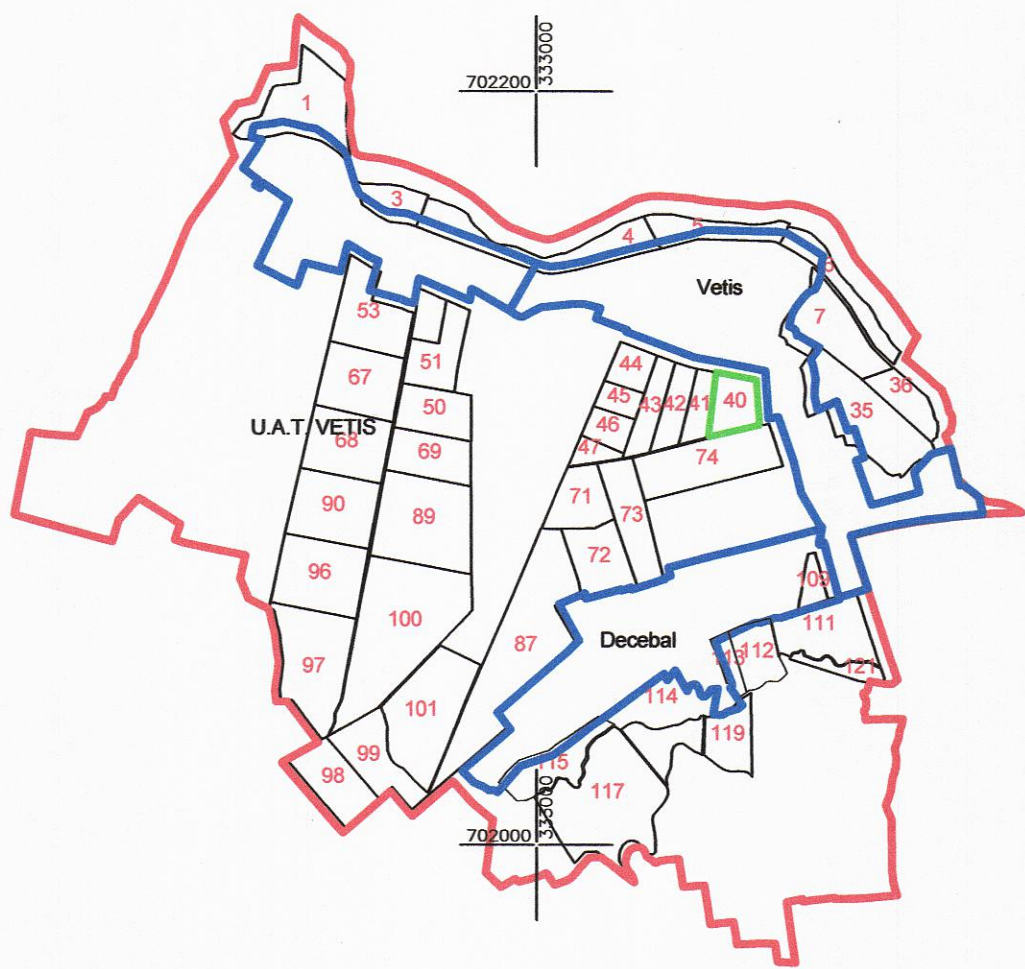

PLAN CADASTRAL

UAT: Vetis, judetul: SATU MARE, Sect. cad. 40, plansa 2

Scara 1:2000

Sistem de proiectie: stereografic 1970

Spre Publicare

=LEGENDA=

- Limita UAT —
- Limita intravilan —
- Denumire intravilan Intravilan VETIS
- Limita sector cadastral —
- Numar sector cadastral 40
- Limita tarla/cvartal —
- Numar tarla 744
- Limita imobil
- ID imobil 772
- Hidrografie —
- Drumuri