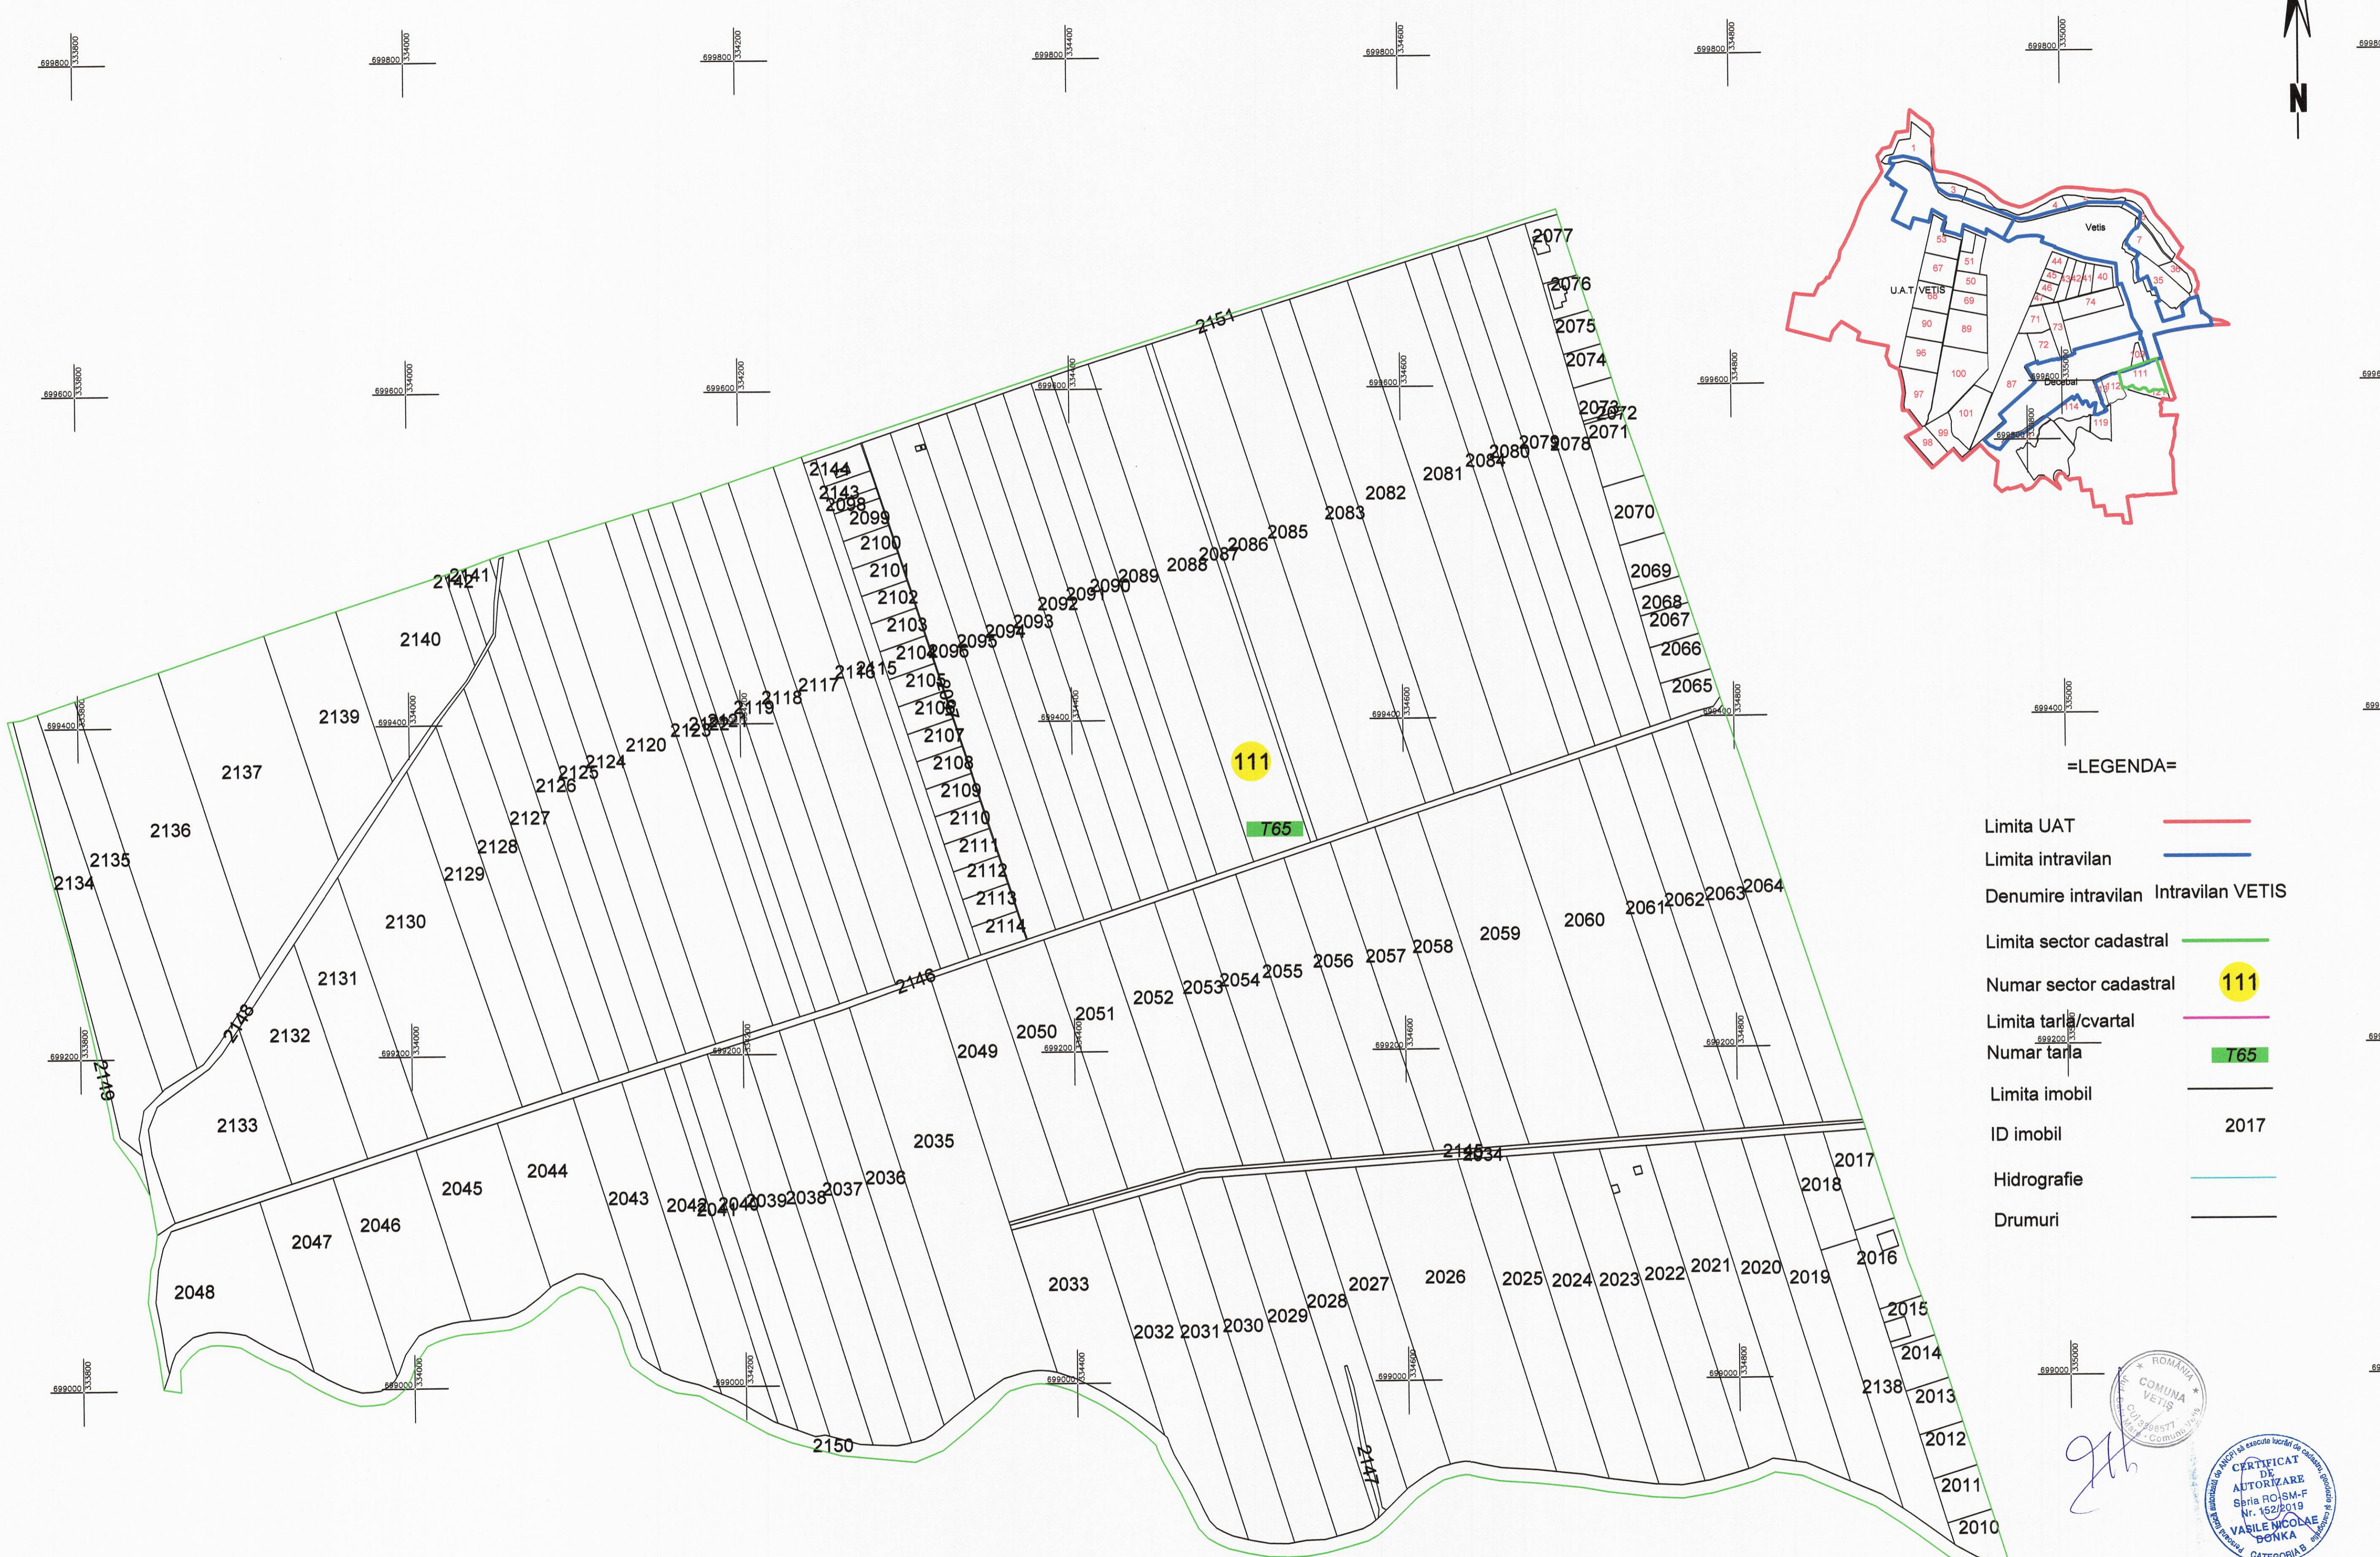

PLAN CADASTRAL

UAT: Vetis, judetul: SATU MARE, Sect. cad. 111, plansa 1

Scara 1:2000

Sistem de proiectie: stereografic 1970
Spre Publicare

=LEGENDA=

Limita UAT	— (red line)
Limita intravilan	— (blue line)
Denumire intravilan	Intravilan VETIS
Limita sector cadastral	— (green line)
Numar sector cadastral	111 (yellow circle)
Limita tarla/cvartal	— (pink line)
Numar tarla	765 (green box)
Limita imobil	— (black line)
ID imobil	2017
Hidrografie	— (light blue line)
Drumuri	— (black line)

ROMANIA
COMUNA VETIS
Căminul Comunal

CERTIFICAT DE AUTORIZARE
Nr. 152/2019
VASILE NICOLAE
BONKA
CATEGORIA B

Executant: Ing Donka Vasile
Data: 08.10.2020