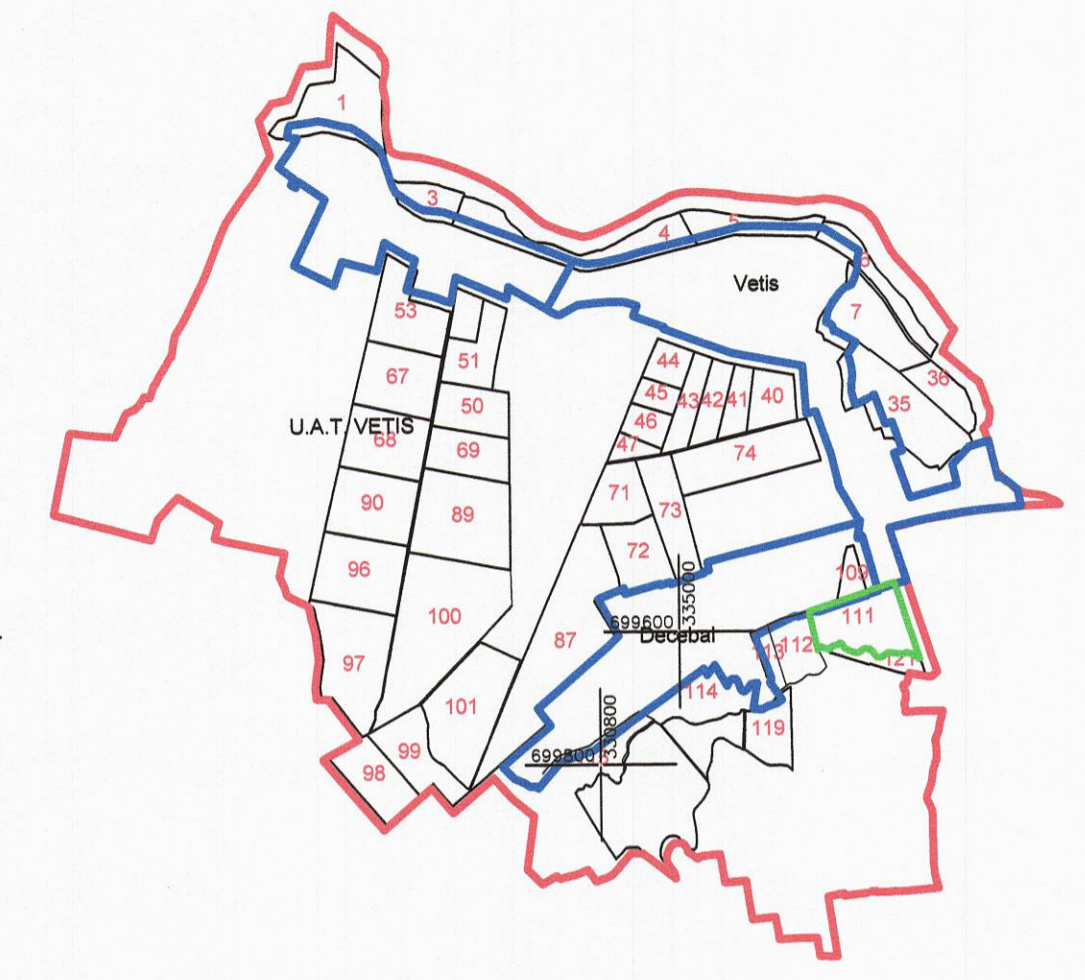

PLAN CADASTRAL

UAT: Vetis, judetul: SATU MARE, Sect. cad. 111, plansa 1

Scara 1:2000

Sistem de proiectie: stereografic 1970
Spre Publicare

=LEGENDA=

Limita UAT	— (red line)
Limita intravilan	— (blue line)
Denumire intravilan	Intravilan VETIS
Limita sector cadastral	— (green line)
Numar sector cadastral	111 (yellow circle)
Limita tarla/cvartal	— (pink line)
Numar tarla	765 (green box)
Limita imobil	— (black line)
ID imobil	2017
Hidrografie	— (light blue line)
Drumuri	— (black line)