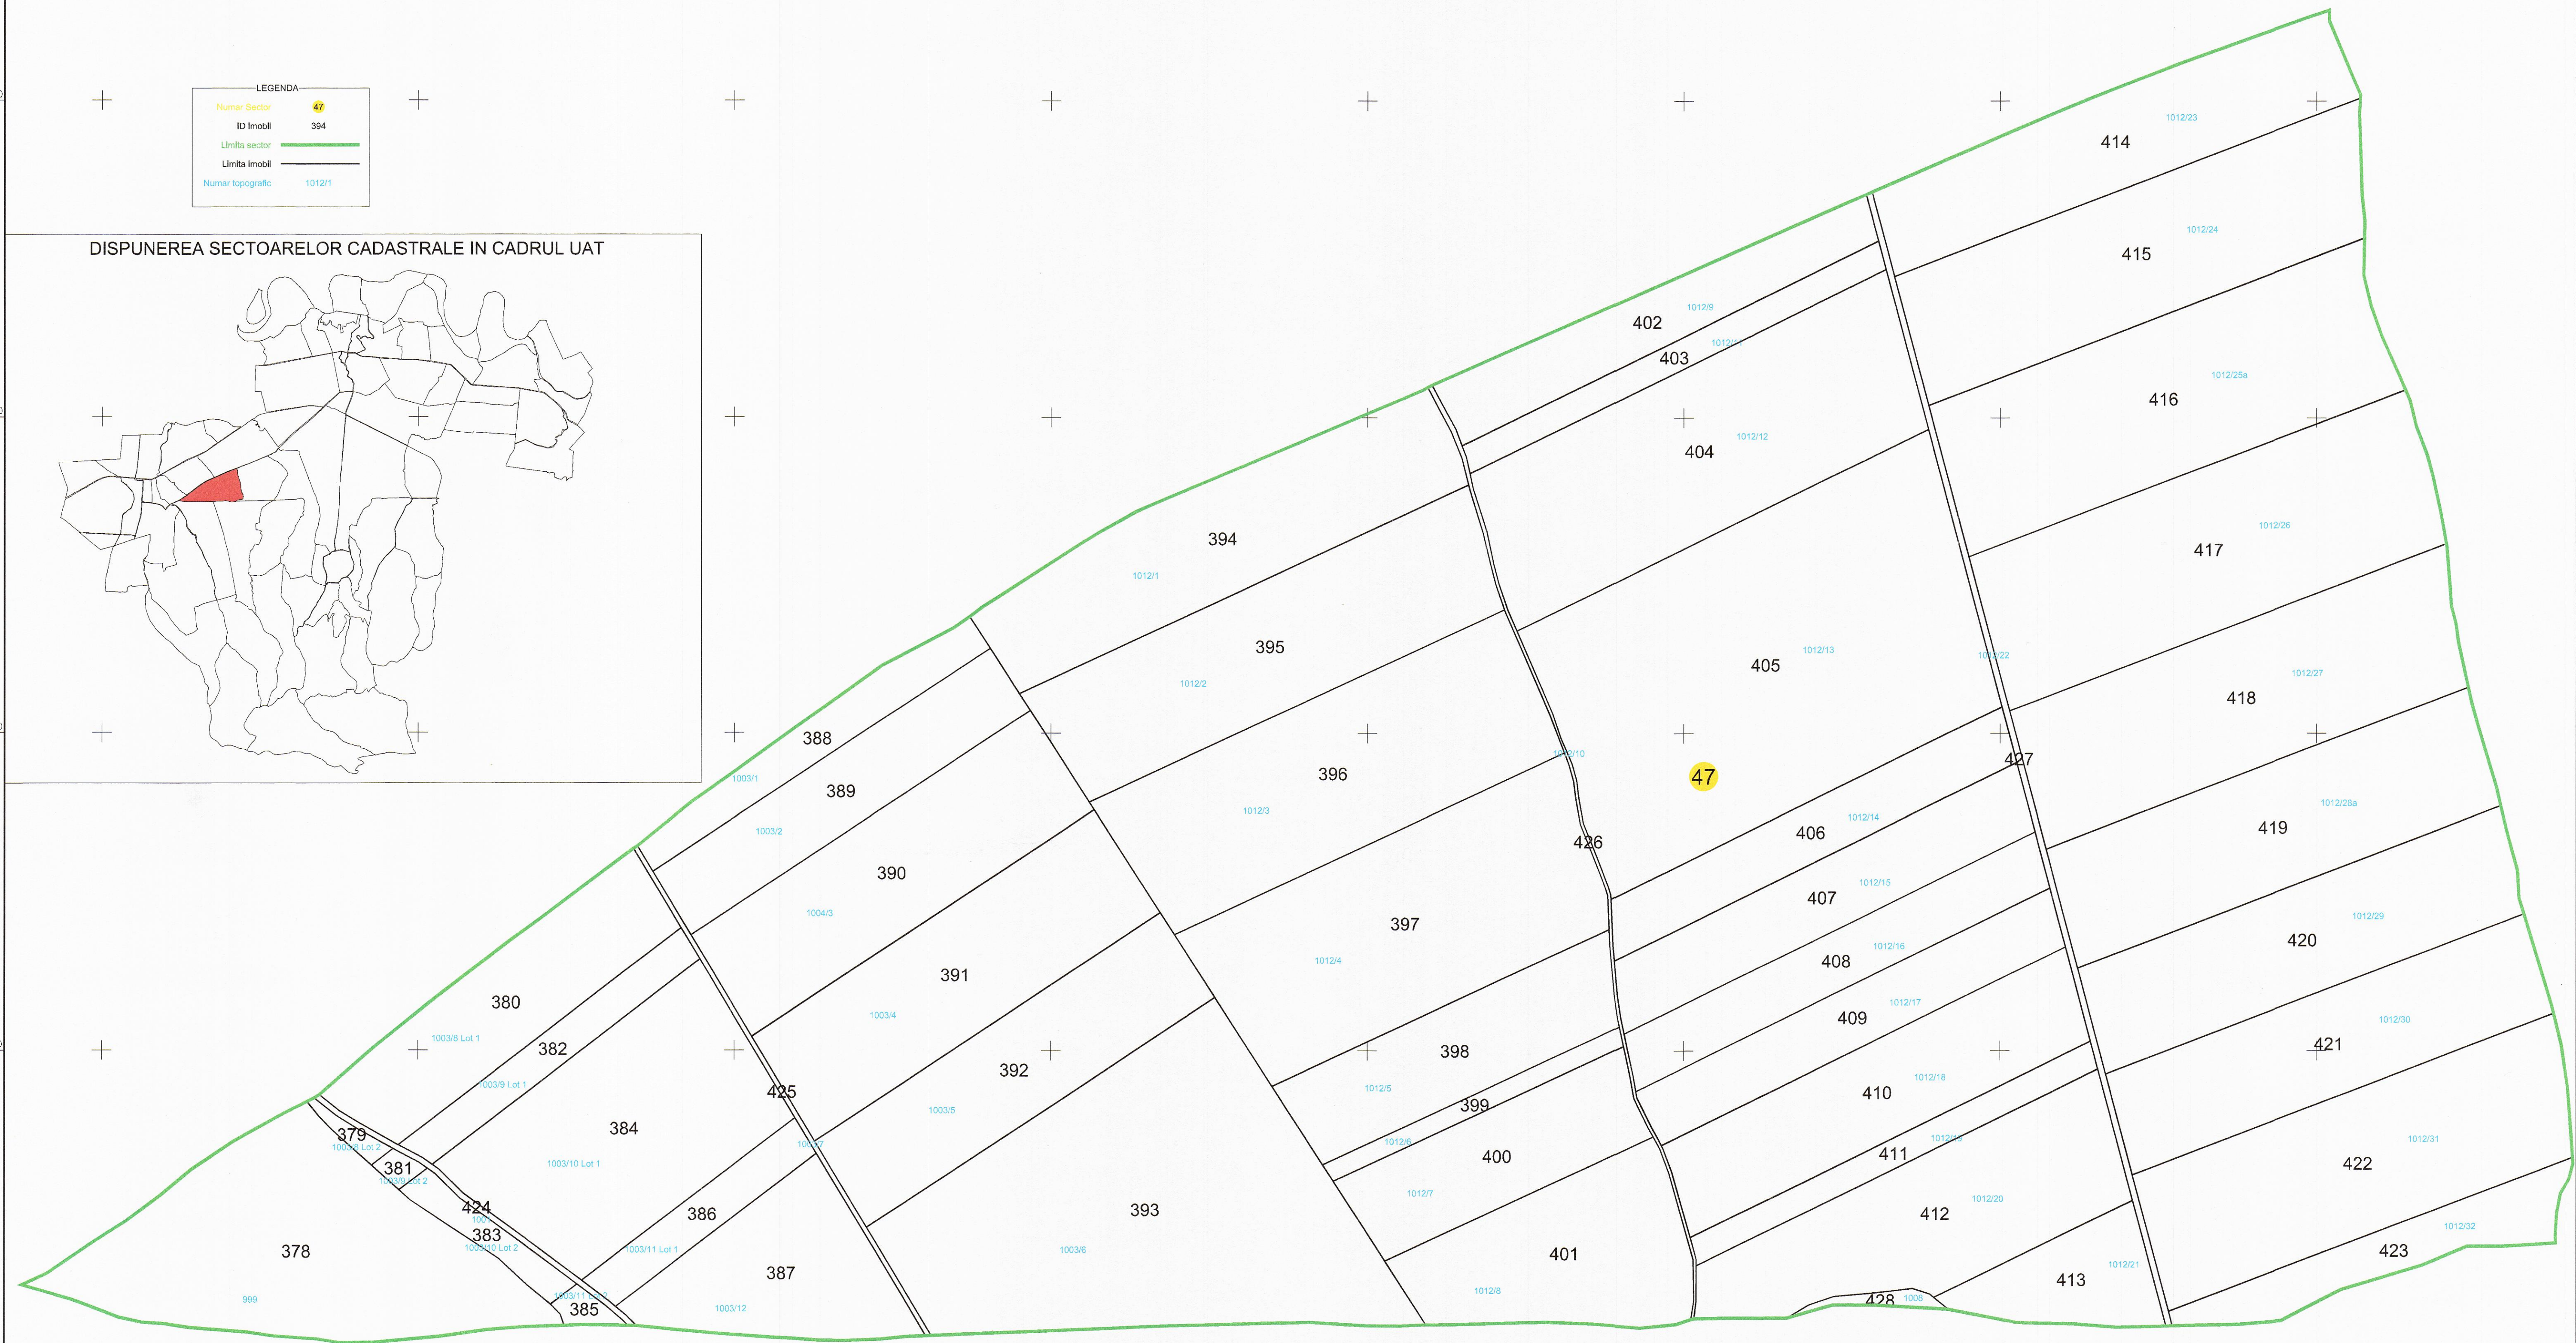

PLAN CADASTRAL
UAT: Valea Vinului, judetul: SATU MARE, Sect. cad. 47, plansa 1
Scara 1:2000
Sistem de proiectie: stereografic 1970
Spre Publicare

LEGENDA

| | |
|------------------|----------------|
| Numar Sector | 47 |
| ID Imobil | 394 |
| Limita sector | — (green line) |
| Limita imobil | — (black line) |
| Numar topografic | 1012*1 |

DISPUNEREA SECTOARELOR CADASTRALE IN CADRUL UAT

Executant: Hodor Marcel Grallan Aut RO-SM-F 0062; S.C. Cartogea S.R.L. Aut RO-B-J 1386
Data: 19.09.2022

ROMANIA
Județul Satu Mare
Comuna Valea Vinului
Sectorul 47

CERTIFICAT
de înregistrare
a terenurilor
în cadrul
planului cadastral
al sectorului 47
din cadrul
Unității Administrative Teritoriale
Comuna Valea Vinului
Județul Satu Mare