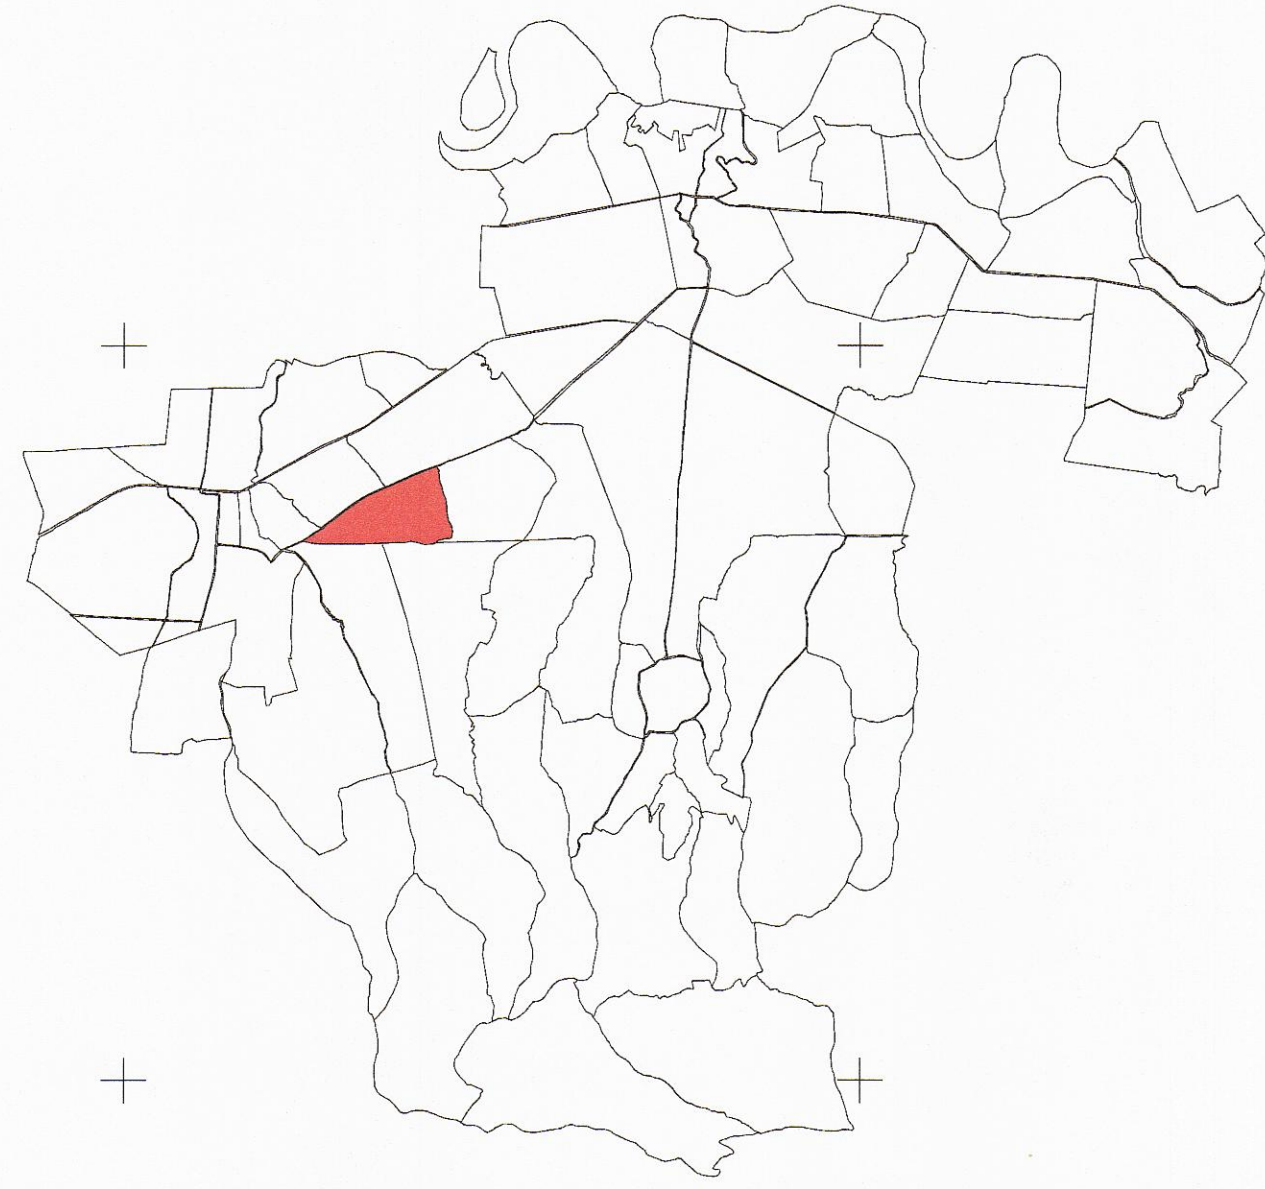

PLAN CADASTRAL
UAT: Valea Vinului, judetul: SATU MARE, Sect. cad. 47, plansa 1
Scara 1:2000
Sistem de proiectie: stereografic 1970
Spre Publicare

LEGENDA

| | |
|------------------|----------------|
| Numar Sector | 47 |
| ID Imobil | 394 |
| Limita sector | — (green line) |
| Limita imobil | — (black line) |
| Numar topografic | 1012*1 |

DISPUNEREA SECTOARELOR CADASTRALE IN CADRUL UAT

Executant: Hodor Marcel Grallan Aut RO-SM-F 0062; S.C. Cartogea S.R.L. Aut RO-B-J 1386
Data: 19.09.2022

ROMANIA
Județul Satu Mare
Comuna Valea Vinului
Sectorul 47

CERTIFICAT
de înregistrare
a terenurilor
în cadrul
planului cadastral
al sectorului 47
din cadrul
Unității Administrative Teritoriale
Comuna Valea Vinului
Județul Satu Mare