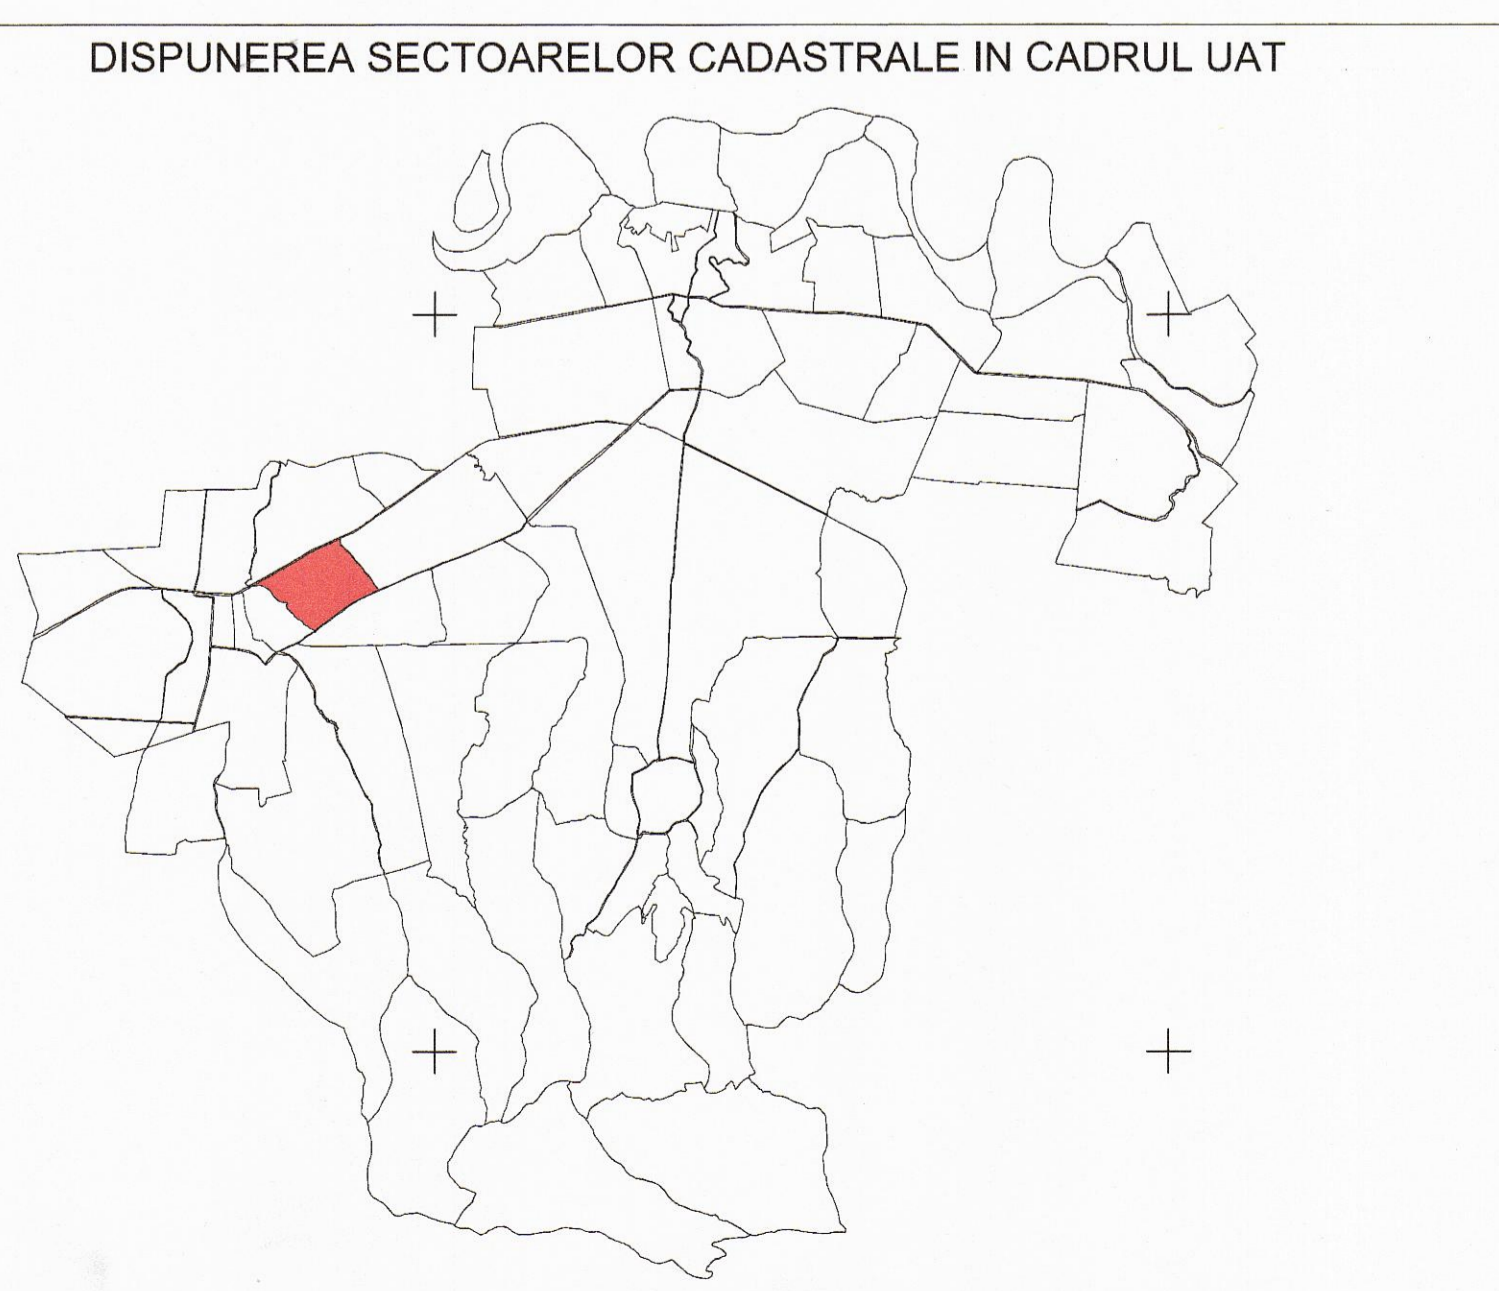

**PLAN CADASTRAL**  
 UAT: Valea Vinului, judetul: SATU MARE, Sect. cad. 46, plansa 1  
 Scara 1:2000  
 Sistem de proiectie: stereografic 1970  
 Spre Publicare

LEGENDA

Numar Sector	46
Cod constructie	C1
ID Imobil	363
Limita sector	
Limita imobil	
Numar topografic	603/7
Limita constructie	

Executant: Hodor Marcel Gratiu Aut RO-SM-F-0062-SC Cartogocad SRL Aut RO-B-J-1389

Data: 19.09.2022

COMUNA VALEA VINULUI - JUDEȚUL SATU MARE

HODOR MARCEL GRATIU

CATEGORIA 5