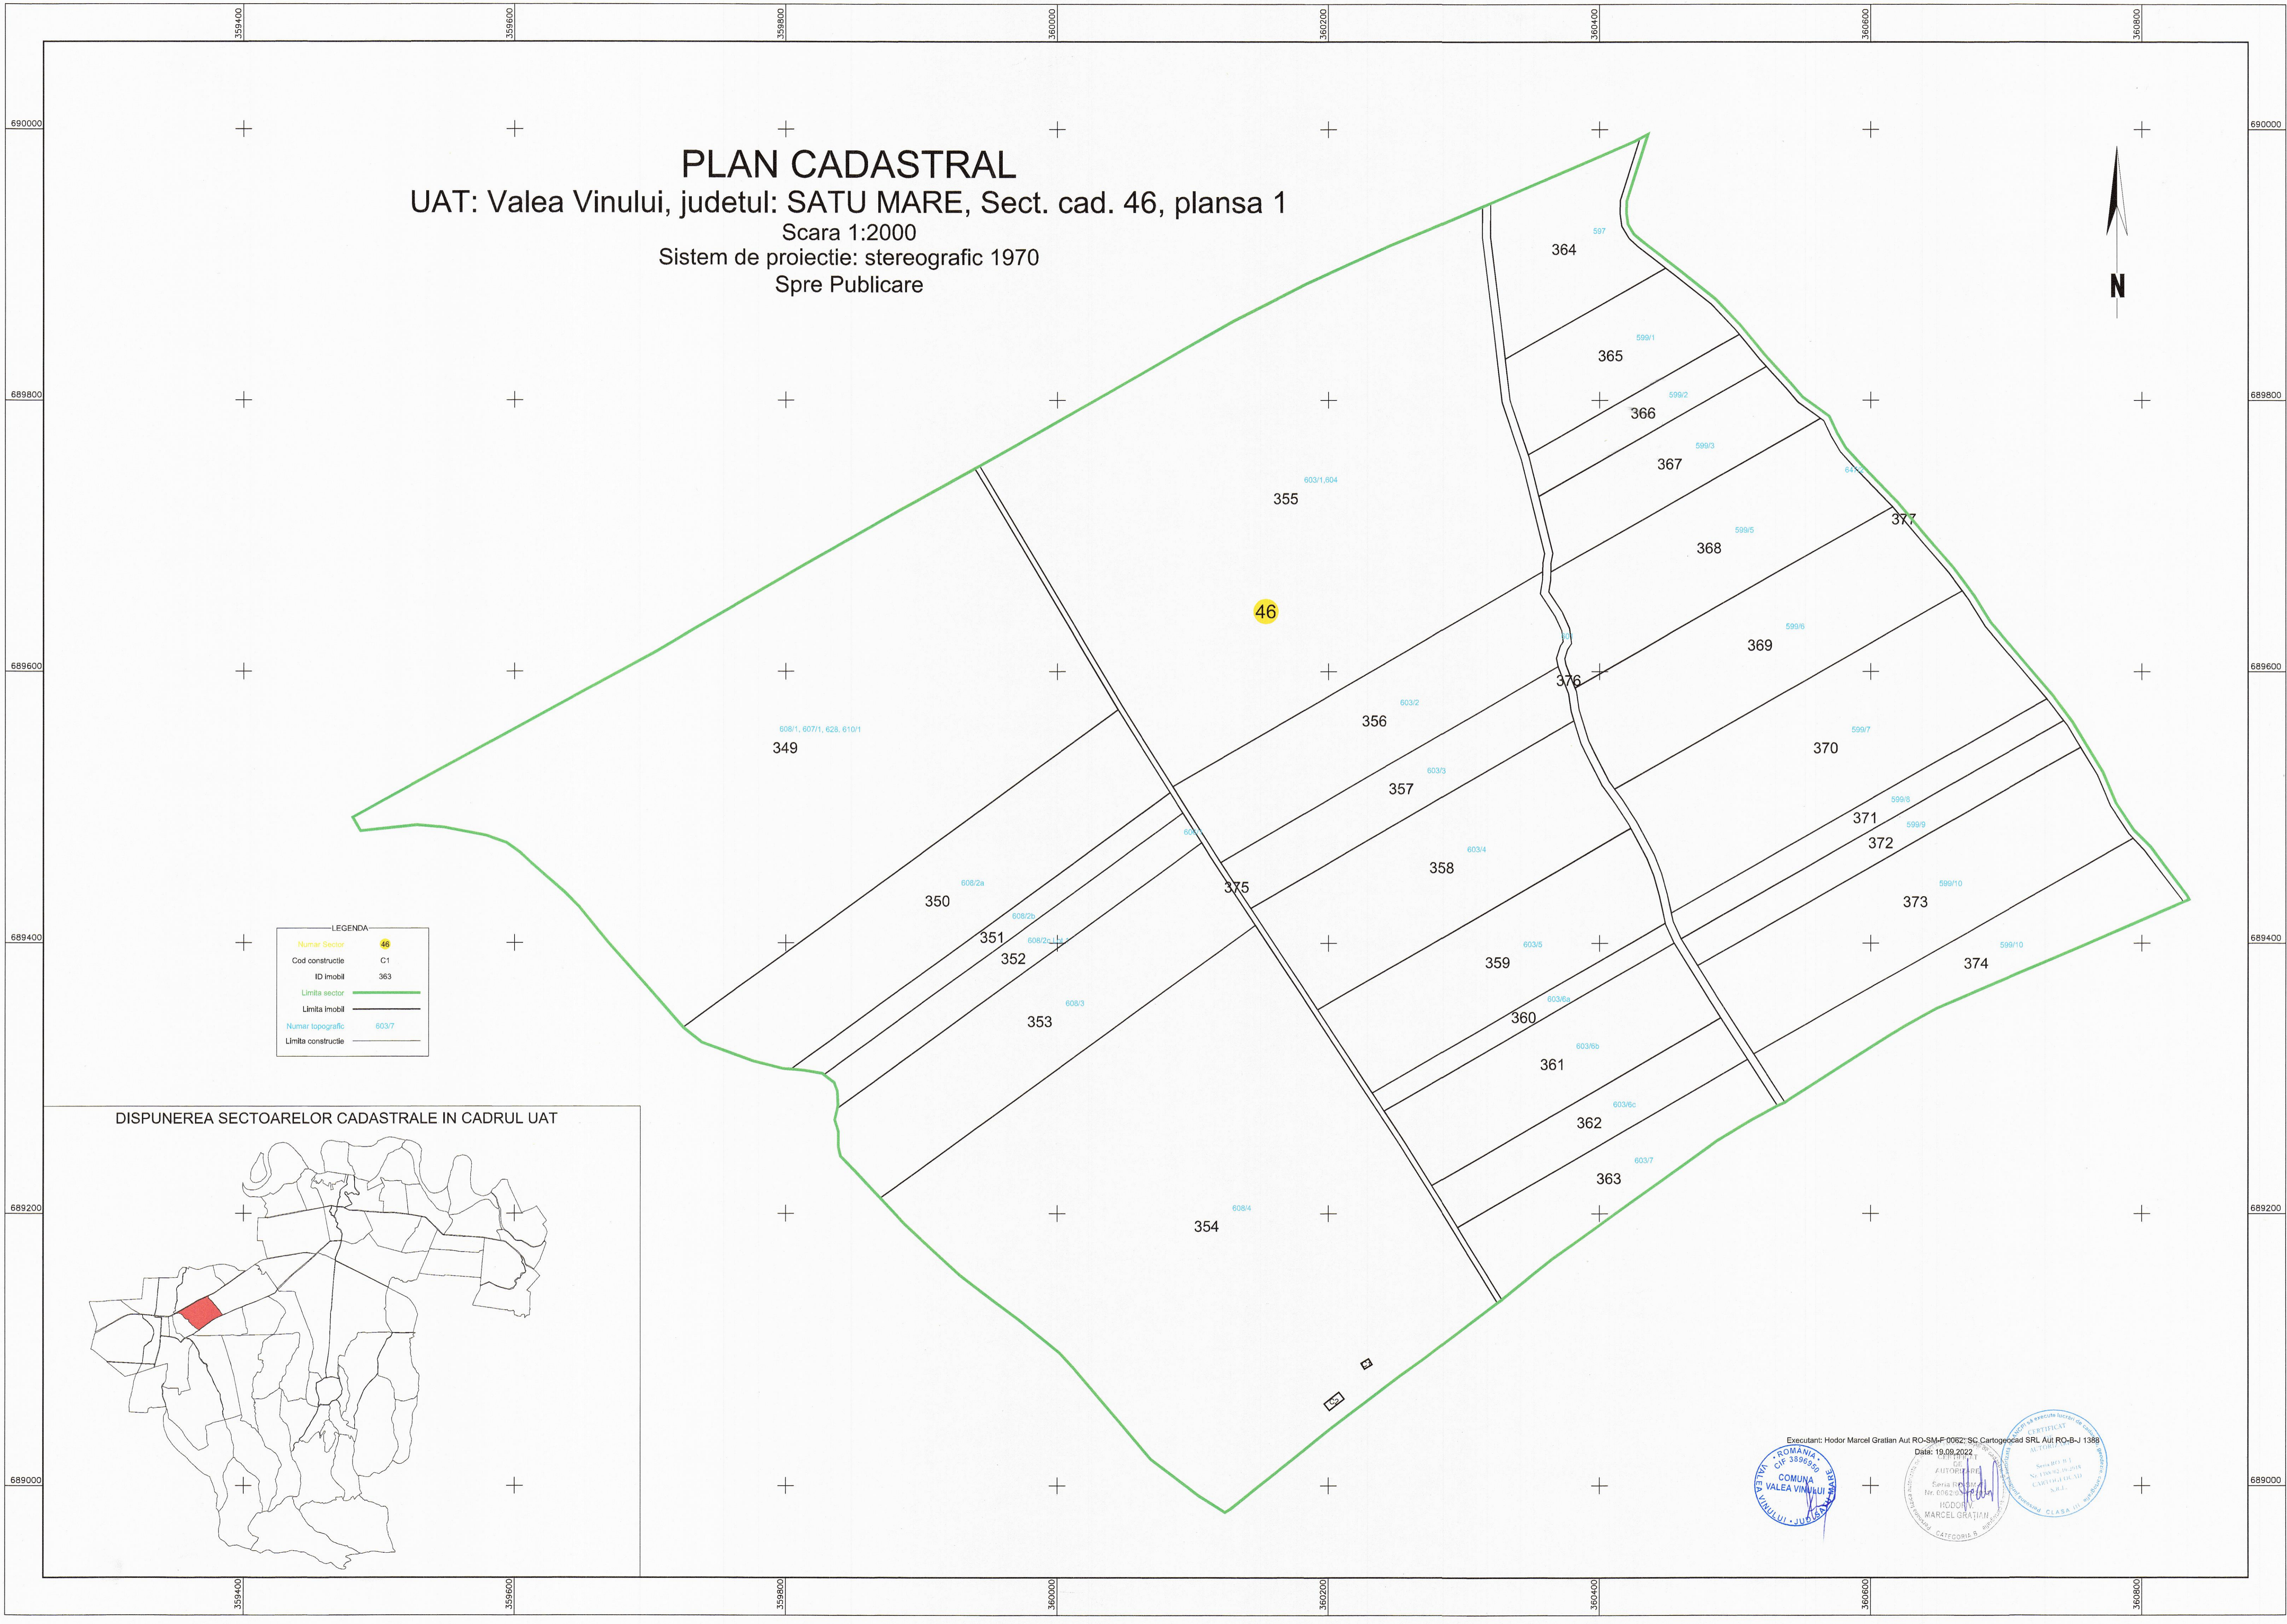

**PLAN CADASTRAL**  
 UAT: Valea Vinului, judetul: SATU MARE, Sect. cad. 46, plansa 1  
 Scara 1:2000  
 Sistem de proiectie: stereografic 1970  
 Spre Publicare

LEGENDA

Numar Sector	46
Cod constructie	C1
ID Imobil	363
Limita sector	
Limita imobil	
Numar topografic	603/7
Limita constructie	

Executant: Hodor Marcel Gratiu Aut RO-SM-F-0062-SC Cartogocad SRL Aut RO-B-J-1389

Data: 19.09.2022

COMUNA VALEA VINULUI - JUDEȚUL SATU MARE

HODOR MARCEL GRATIU

CATEGORIA 5