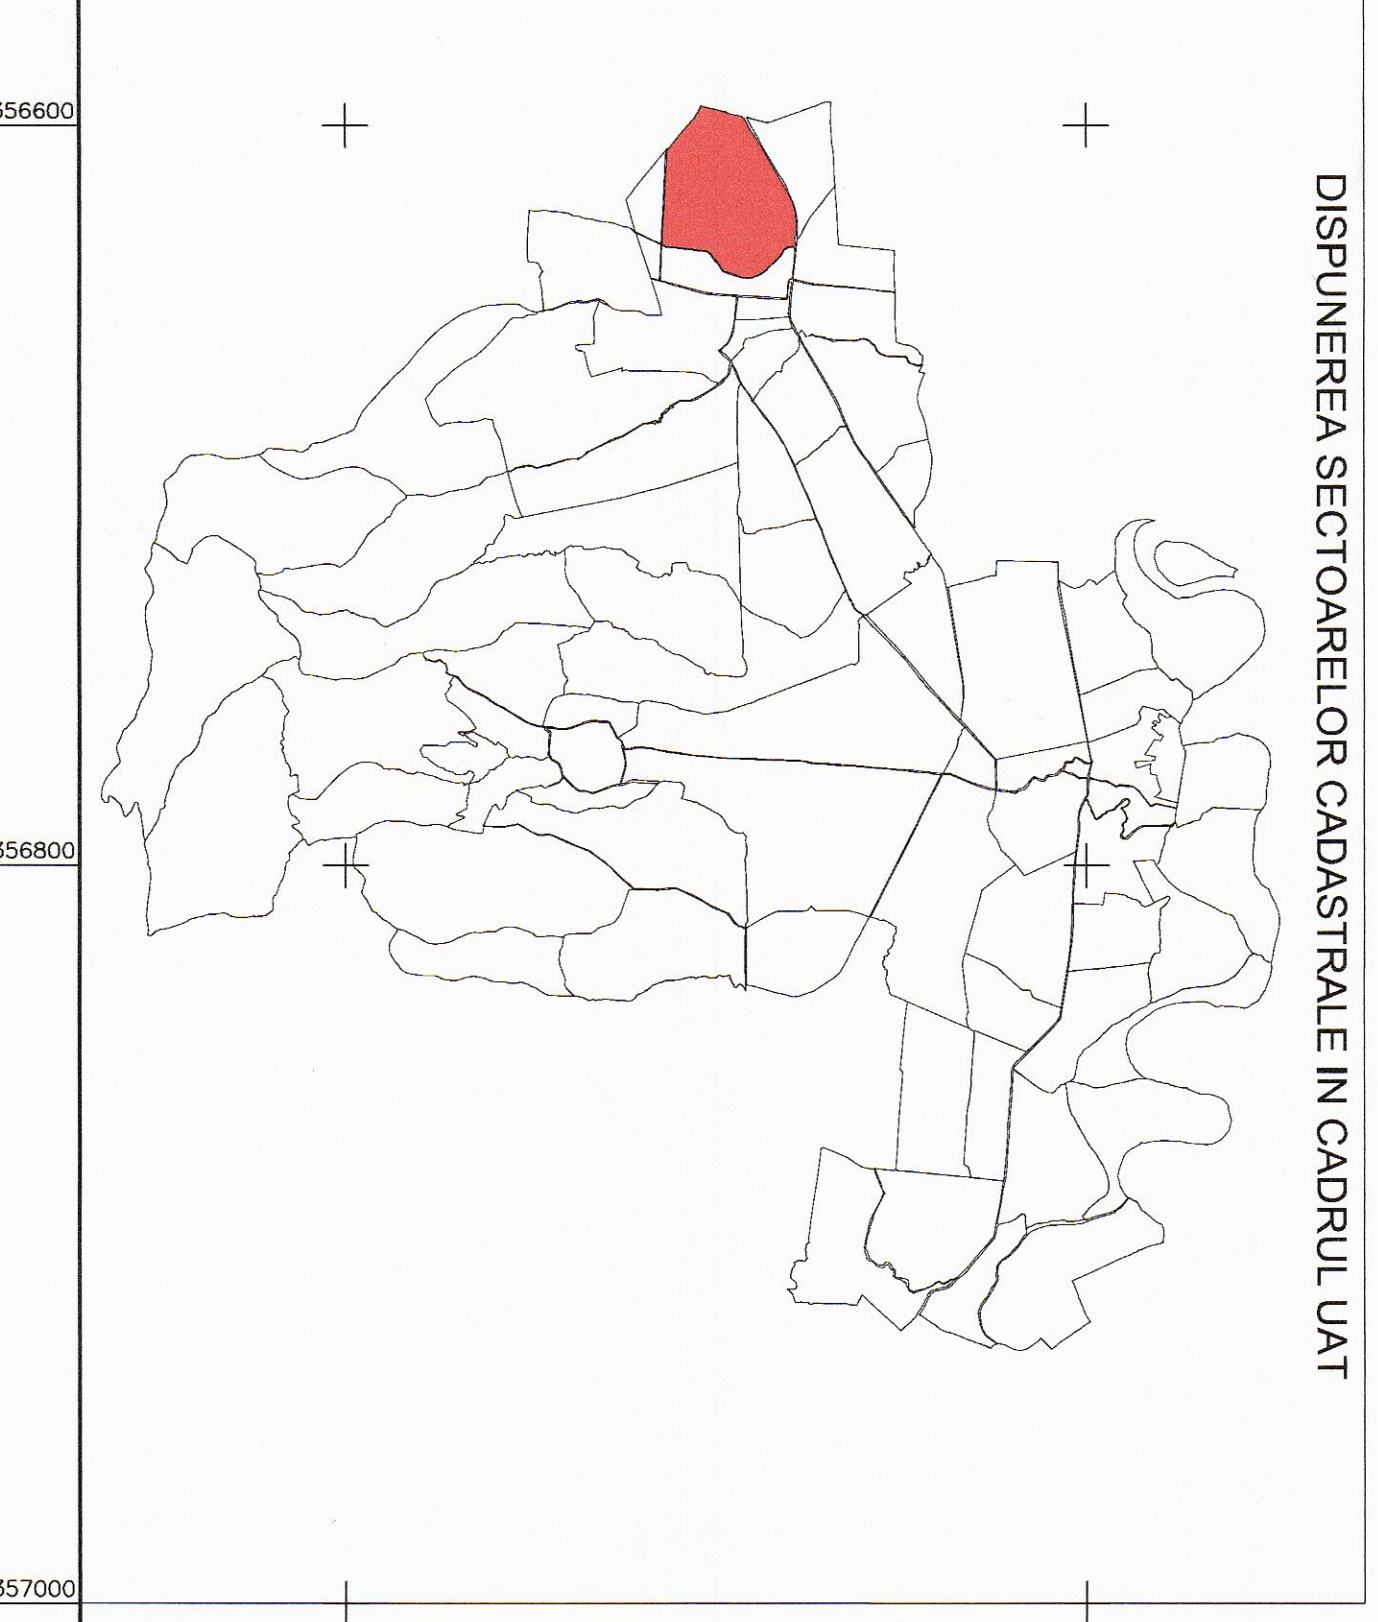

PLAN CADASTRAL

UAT: Valea Vinului, judetului: SATU MARE, Sect. cad. 38, plansa 1

Scara 1:2000
Sistem de proiectie: stereografic 1970
Spre Publicare

LEGENDA

- Cord contopireaza
- C1
- 1280
- 1281
- 1282
- 1283
- 1284
- 1285
- 1286
- 1287
- 1288
- 1289
- 1290
- 1291
- 1292
- 1293
- 1294

Plan cadastrel pentru Valea Vinului, judetului Satu Mare, Sect. cad. 38, plansa 1

Proiectat de catre:

Verificat de catre:

Scara: 1:2000

Sistem de proiectie: stereografic 1970