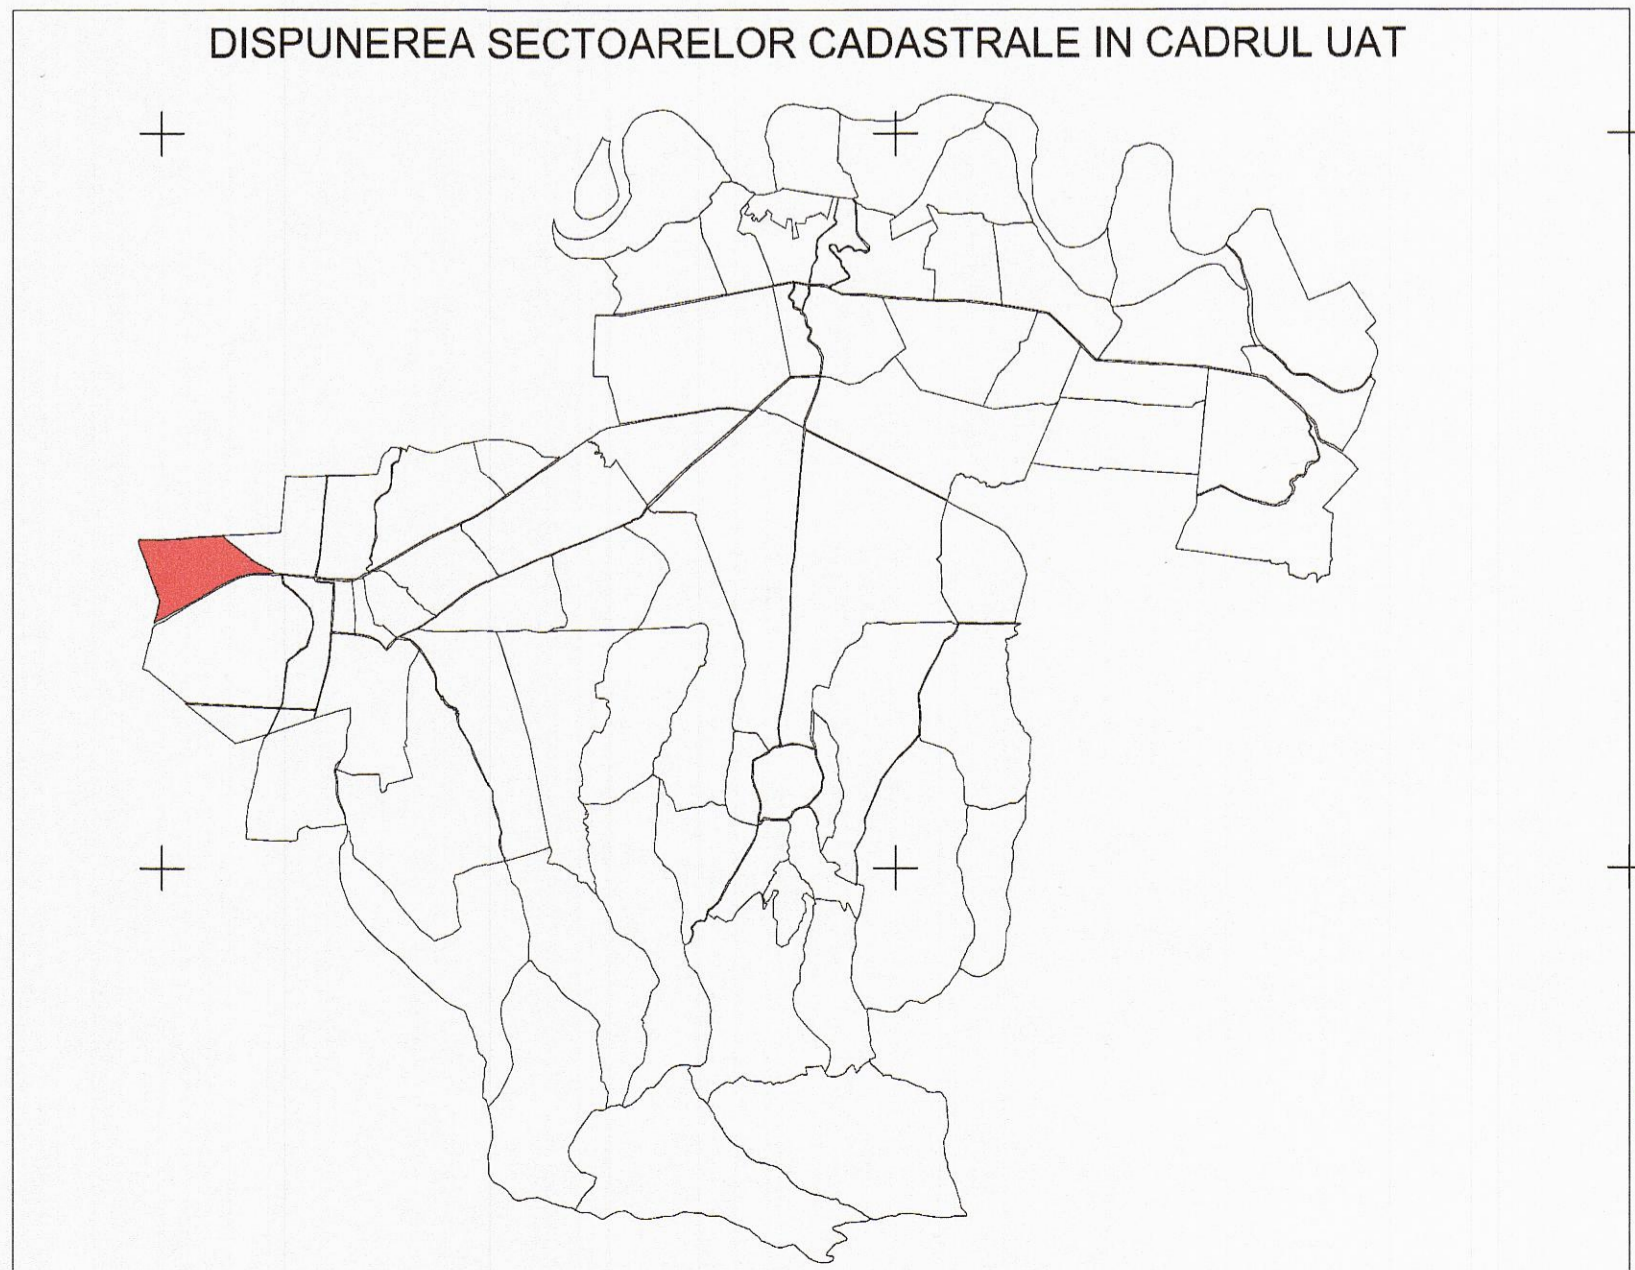

PLAN CADASTRAL
 UAT: Valea Vinului, judetul: SATU MARE, Sect. cad. 37, plansa 1
 Scara 1:2000
 Sistem de proiectie: stereografic 1970
 Spre Publicare

LEGENDA

Numar Sector	37
ID Imobil	1063
Limita sector	(Green line)
Limita imobil	(Black line)
Limita UAT	(Red line)
Numar topografic	697/2

Executant: Hodor Marcel Gratiari AUI RC-SM-E 0062; SC Cartopiscad SRL Aut RO-BJ 1388
 Data: 19.09.2022
 COMUNA VALEA VINULUI
 MARCEL GRATIARI
 CATEGORIE CLASA III