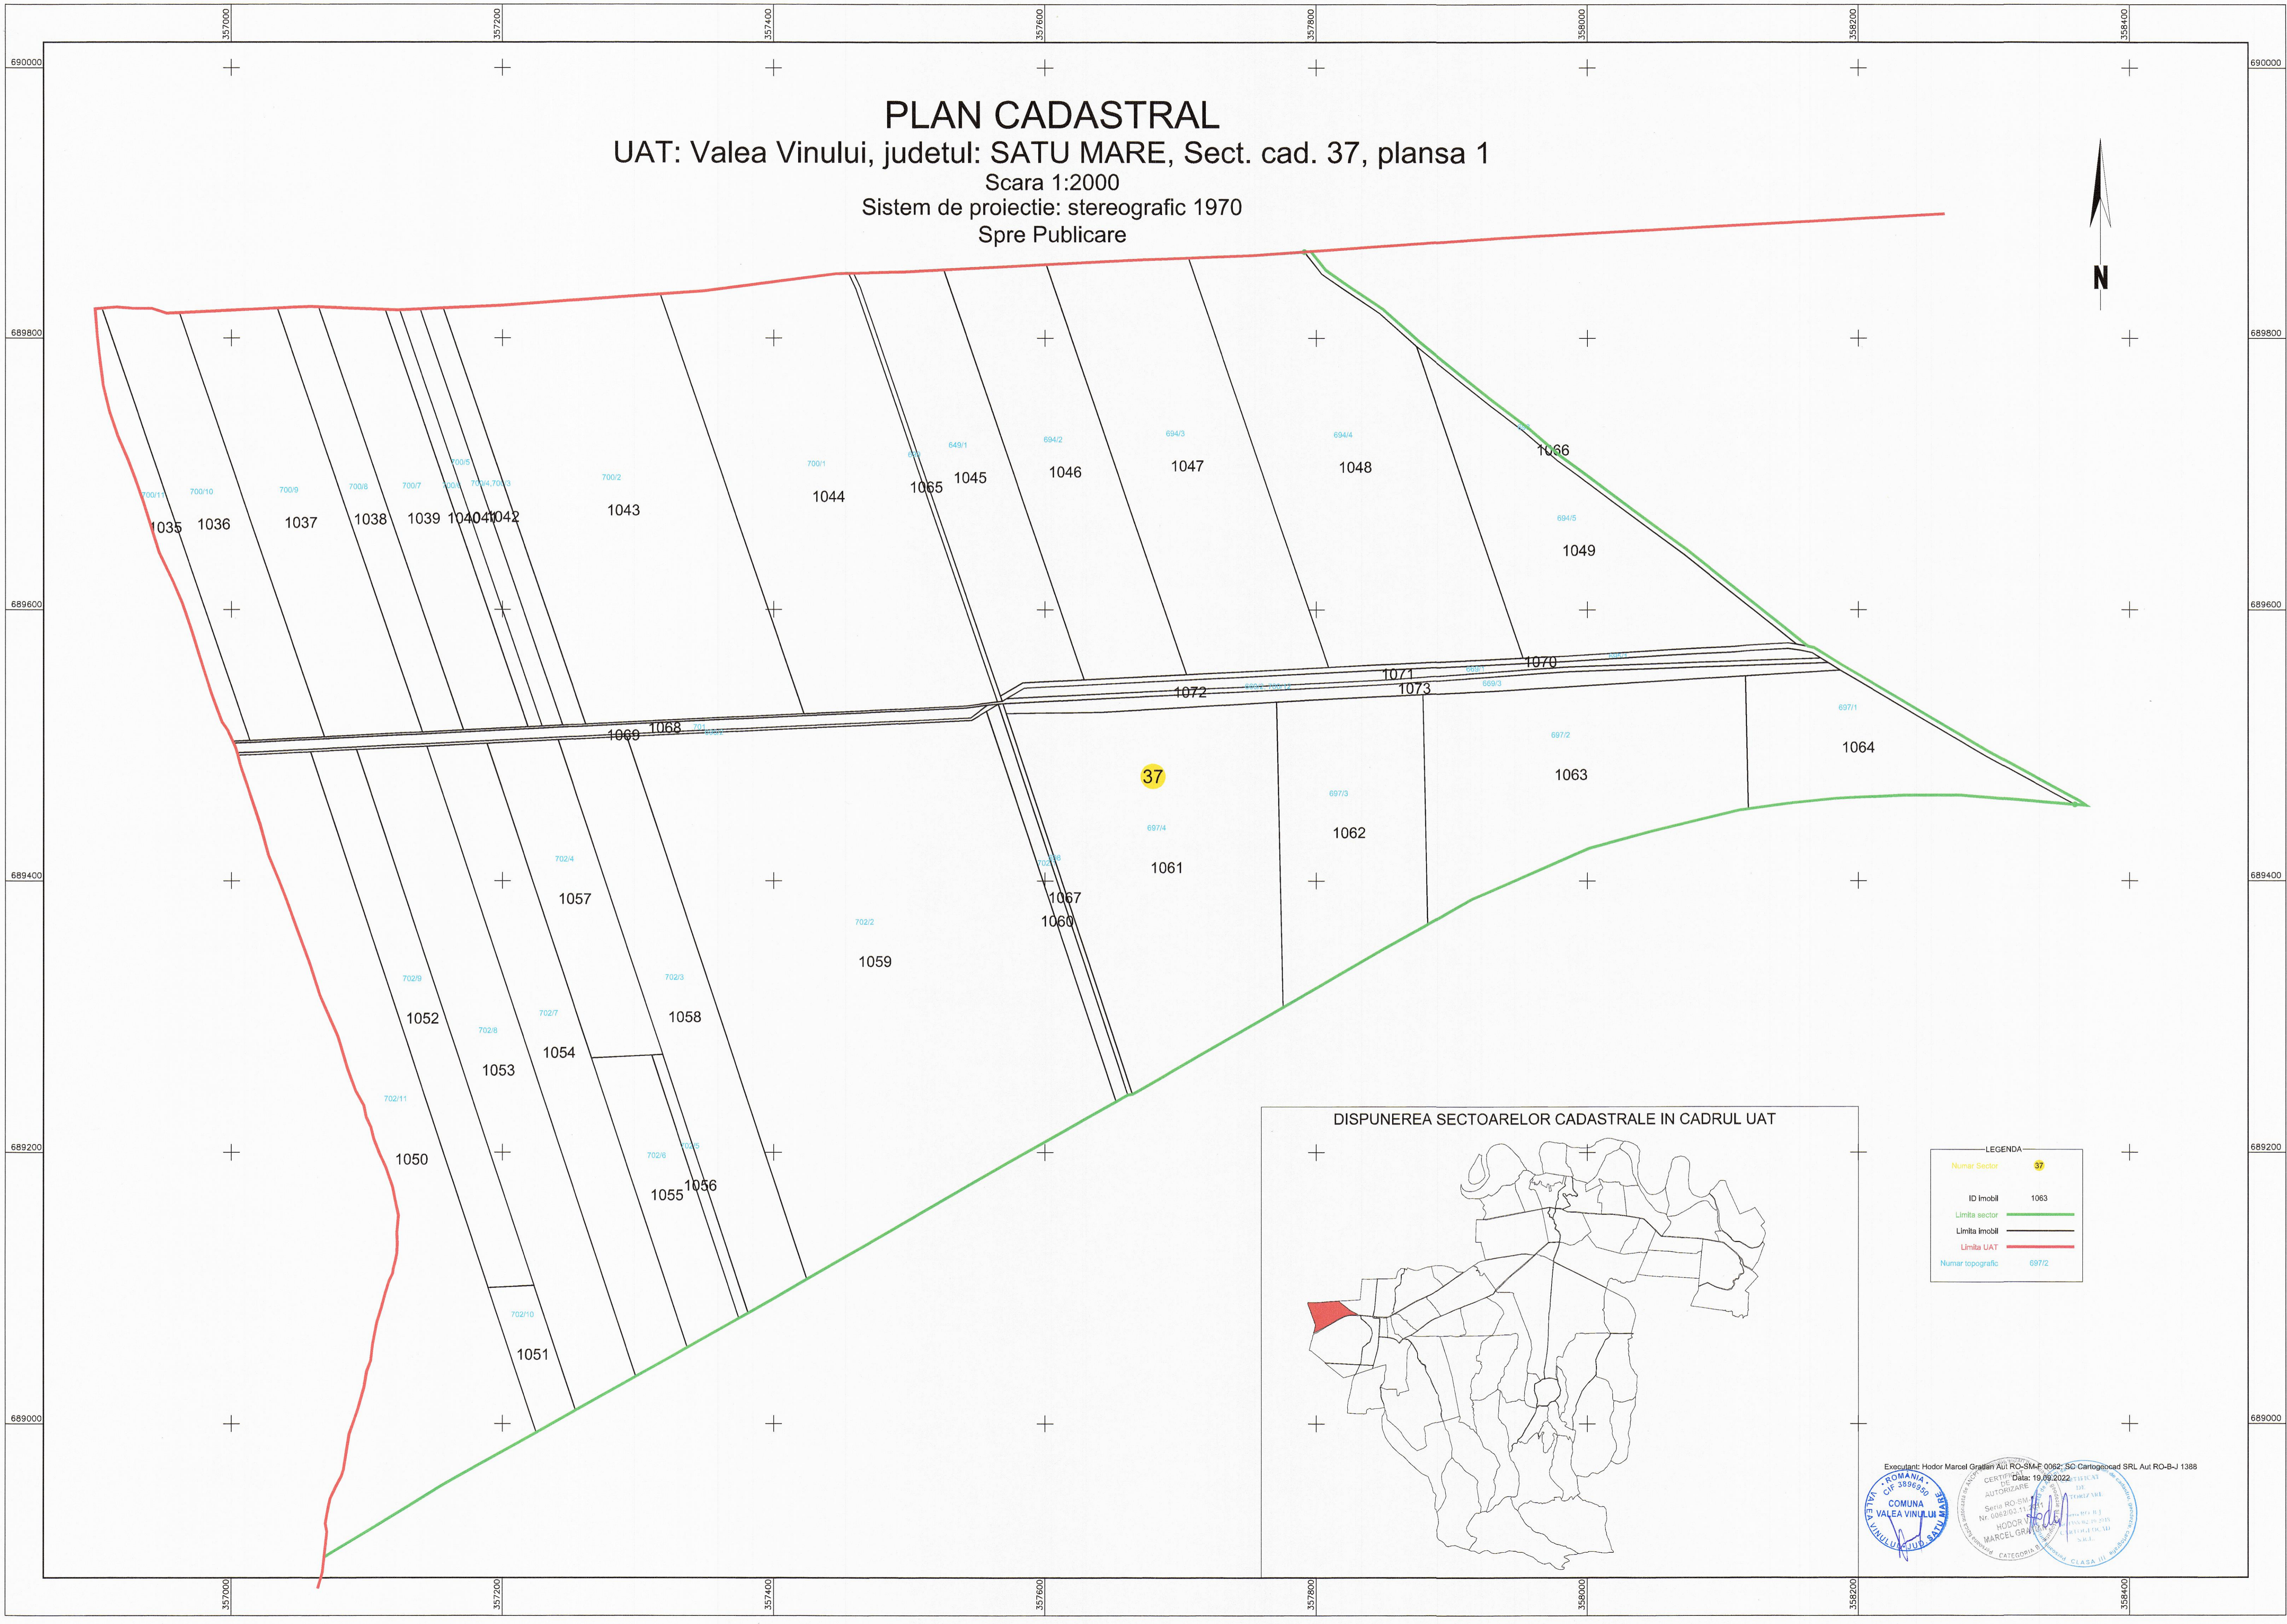

PLAN CADASTRAL
 UAT: Valea Vinului, judetul: SATU MARE, Sect. cad. 37, plansa 1
 Scara 1:2000
 Sistem de proiectie: stereografic 1970
 Spre Publicare

LEGENDA

Numar Sector	37
ID Imobil	1063
Limita sector	(Green line)
Limita imobil	(Black line)
Limita UAT	(Red line)
Numar topografic	697/2

Executant: Hodor Marcel Gratiari AUI RC-SM-E 0062; SC Cartopiscad SRL Aut RO-BJ 1388
 Data: 19.09.2022
 COMUNA VALEA VINULUI
 MARCEL GRATIARI
 CATEGORIE CLASA III