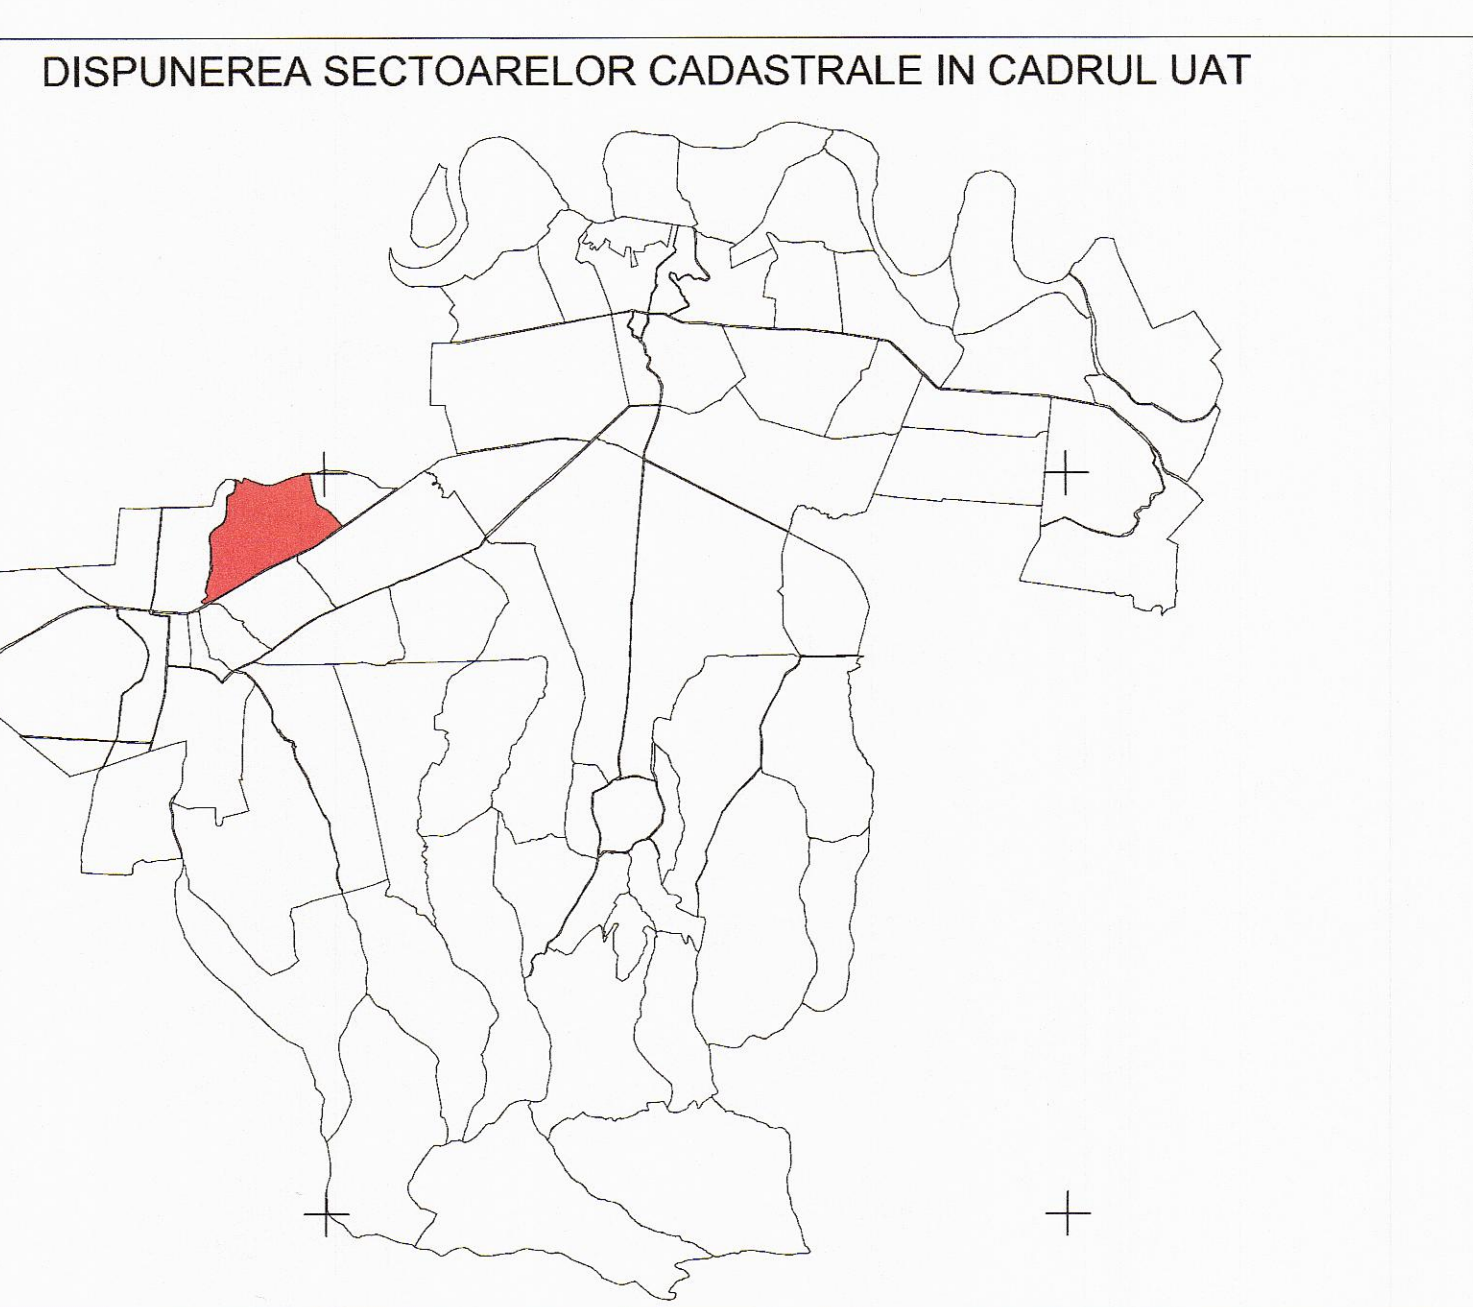

**PLAN CADASTRAL**  
 UAT: Valea Vinului, judetul: SATU MARE, Sect. cad. 34, plansa 1  
 Scara 1:2000  
 Sistem de proiectie: stereografic 1970  
 Spre Publicare

**LEGENDA**

Numar Sector	34
Cod constructie	C1
ID Incaalz	1014
Limite sector	—
Limite Incaalz	—
Limite UAT	—
Numar topografic	6334
Limite constructie	—
Linii Electrice Aeriene	E-E-E-E

Executant: Hoşu Marcel Octavian Aşii RO-2004-F-10002-SC Cartografiere SRL, Aut. RO-B-I-1388  
 Data: 19.09.2022