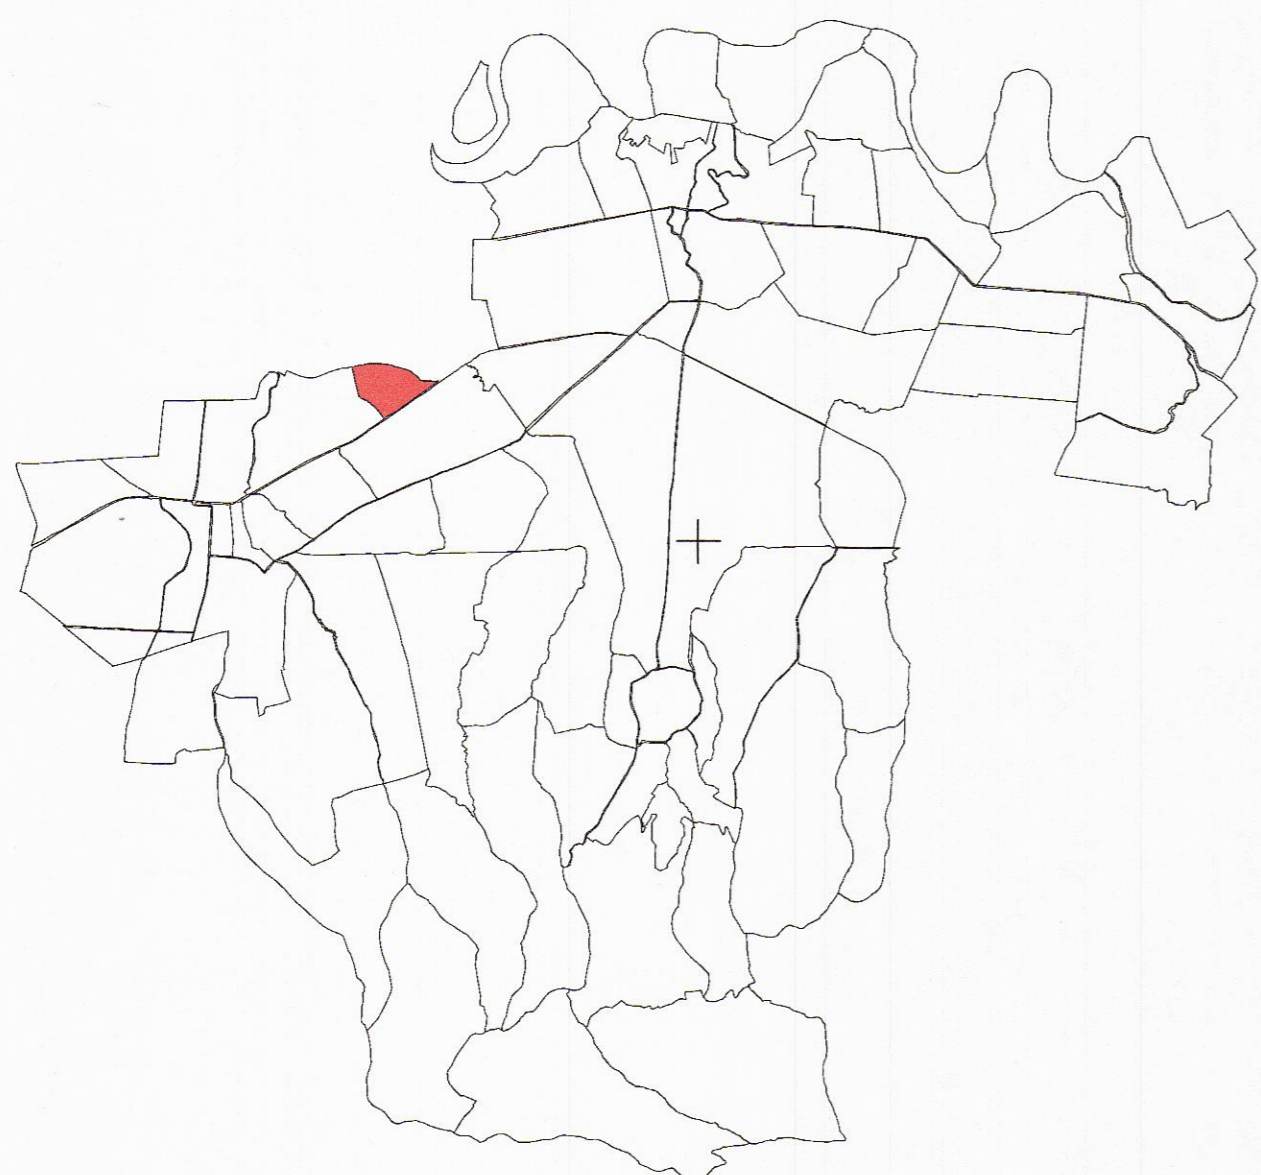

PLAN CADASTRAL
 UAT: Valea Vinului, judetul: SATU MARE, Sect. cad. 33, plansa 1
 Scara 1:2000
 Sistem de proiectie: stereografic 1970
 Spre Publicare

LEGENDA

Numar Sector	33
Cod constructie	C1
ID imobil	1081
Limita sector	—
Limita imobil	—
Limita UAT	—
Numar topografic	639/5
Limita constructie	—
Linie Electrica Aeriana	E E E E E

DISPUNEREA SECTOARELOR CADASTRALE IN CADRUL UAT

Executant: Hodor Marcel Gratiian Aut RO-SM-F 0052; SC Cartogeozad SRL Aut RO-B-J 1388
 Data: 19.09.2022
 CERTIFICAT DE AUTORIZARE
 COMUNA VALEA VINULUI
 HODOR MARCEL GRATIAN
 CLASA III