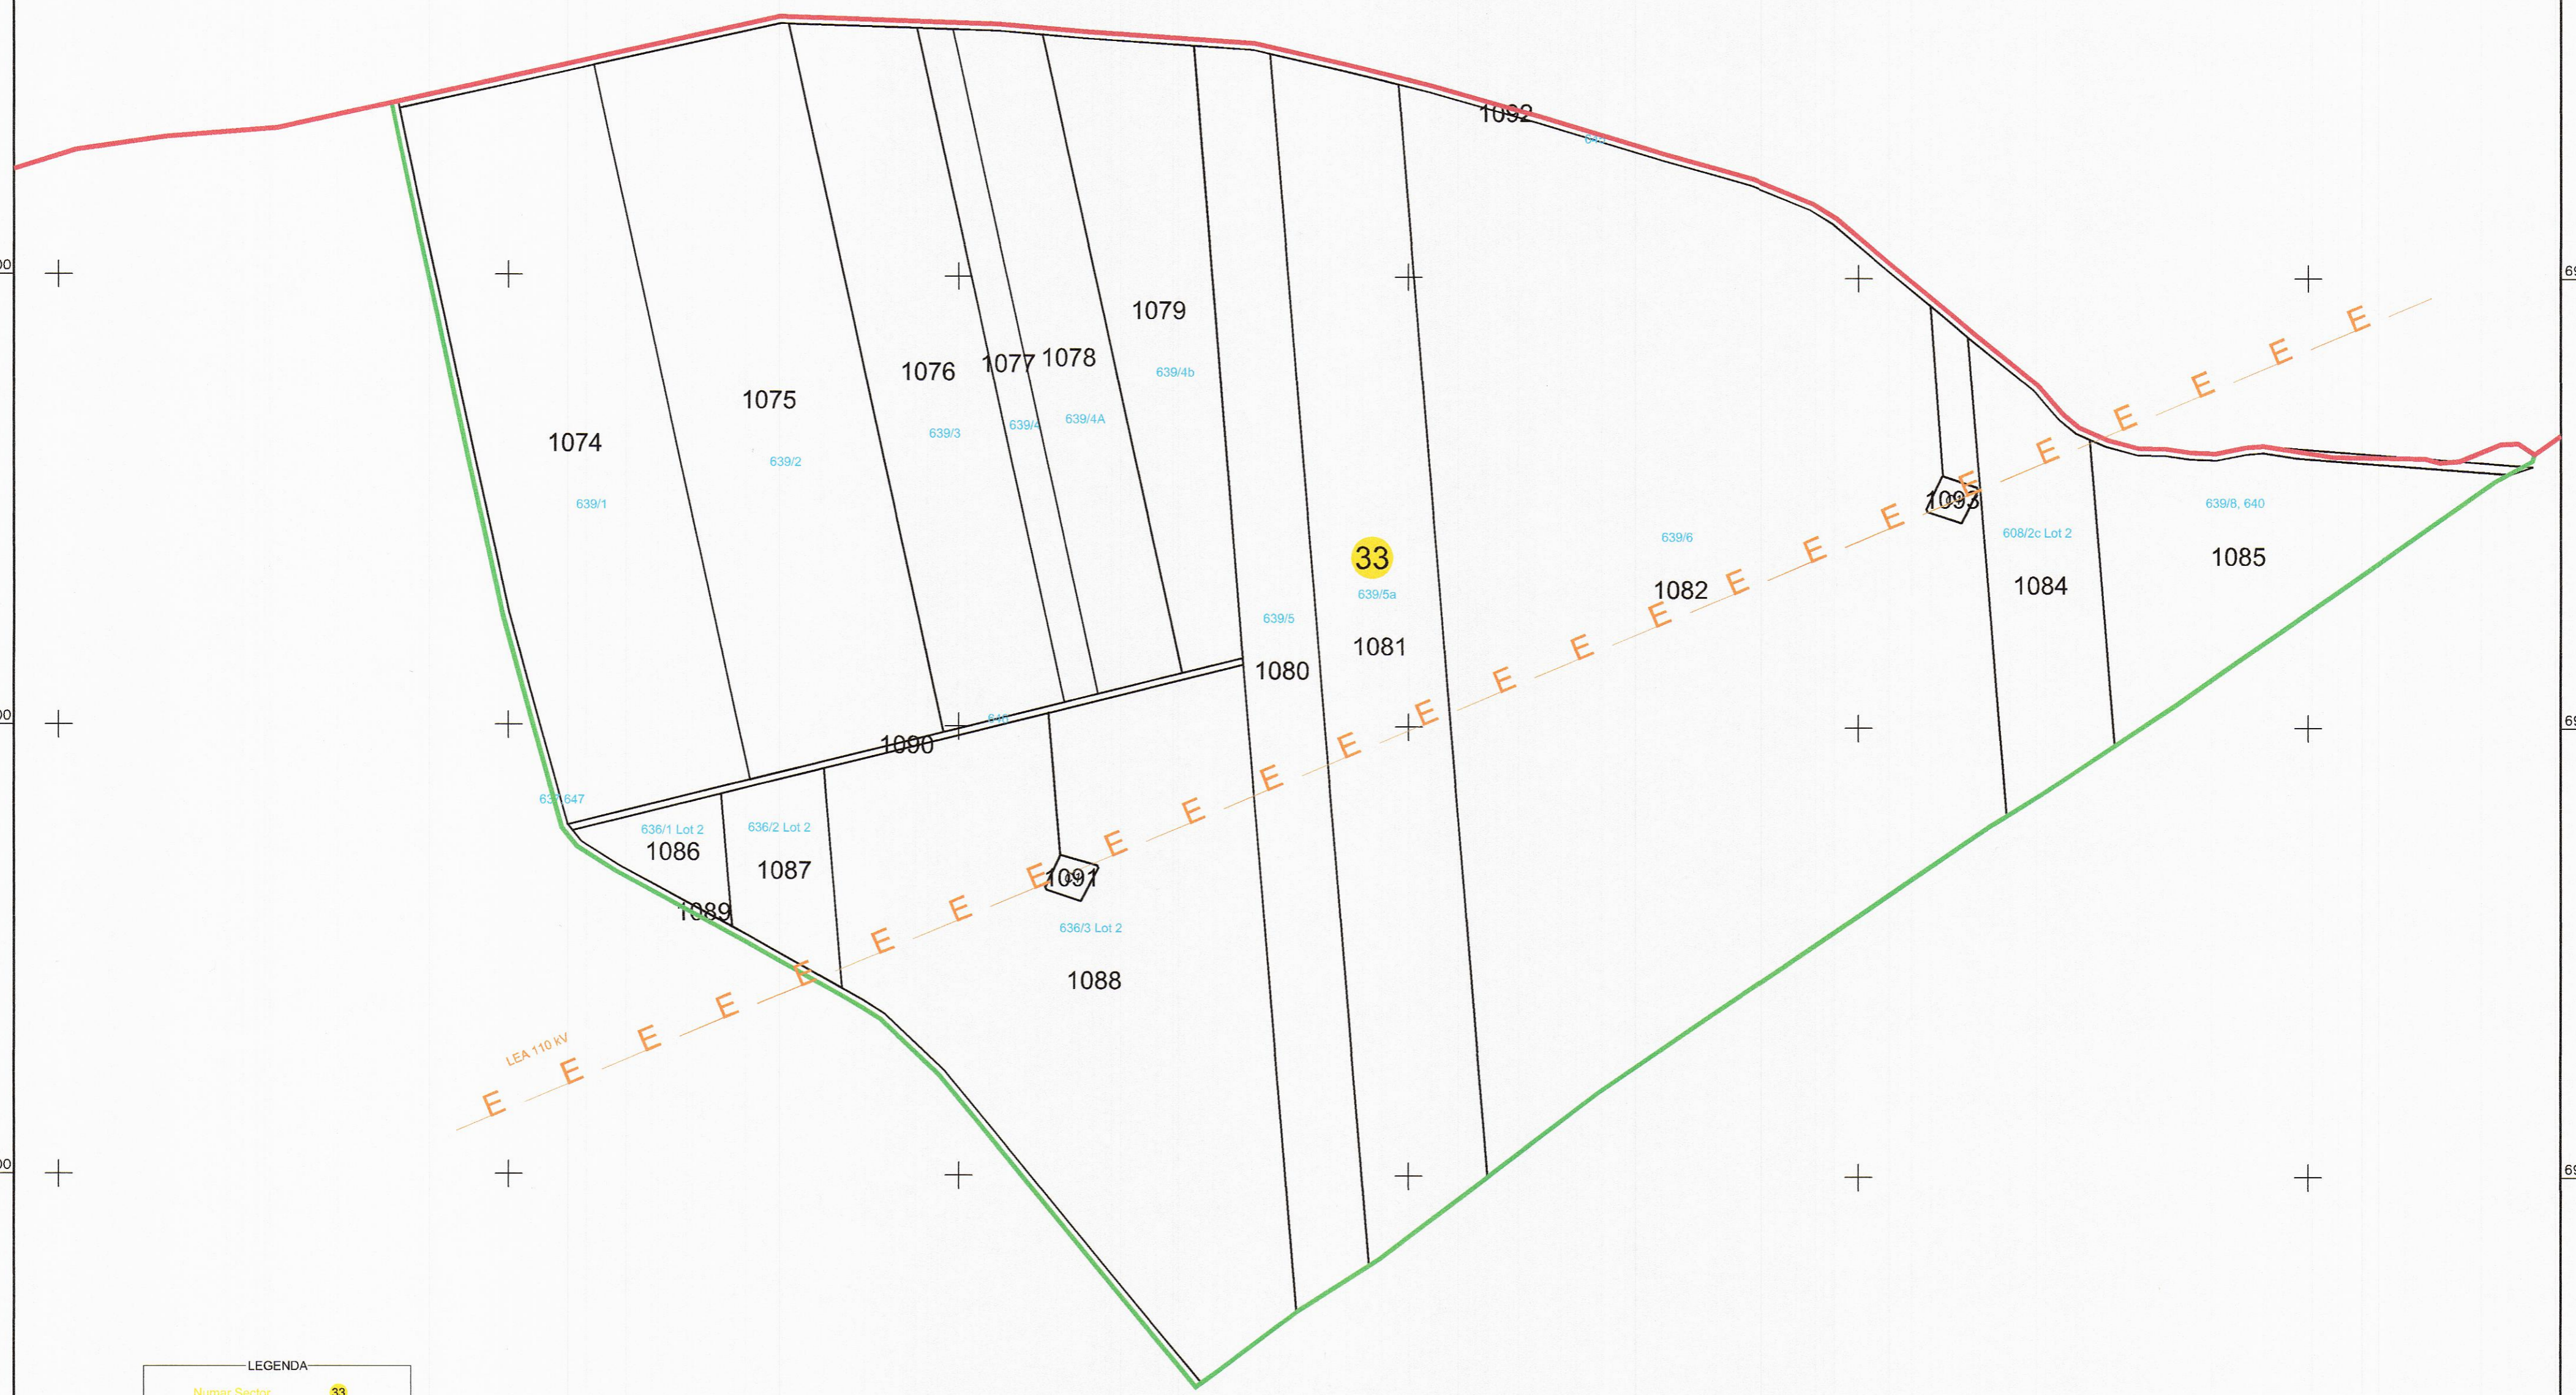

PLAN CADASTRAL
 UAT: Valea Vinului, judetul: SATU MARE, Sect. cad. 33, plansa 1
 Scara 1:2000
 Sistem de proiectie: stereografic 1970
 Spre Publicare

LEGENDA

Numar Sector	33
Cod constructie	C1
ID imobil	1081
Limita sector	—
Limita imobil	—
Limita UAT	—
Numar topografic	639/5
Limita constructie	—
Linie Electrica Aeriana	E E E E E

DISPUNEREA SECTOARELOR CADASTRALE IN CADRUL UAT

Executant: Hodor Marcel Gratiian Aut RO-SM-F 0052; SC Cartogeozad SRL Aut RO-B-J 1388
 Data: 19.09.2022
 CERTIFICAT DE AUTORIZARE
 COMUNA VALEA VINULUI
 HODOR MARCEL GRATIAN
 CLASA III