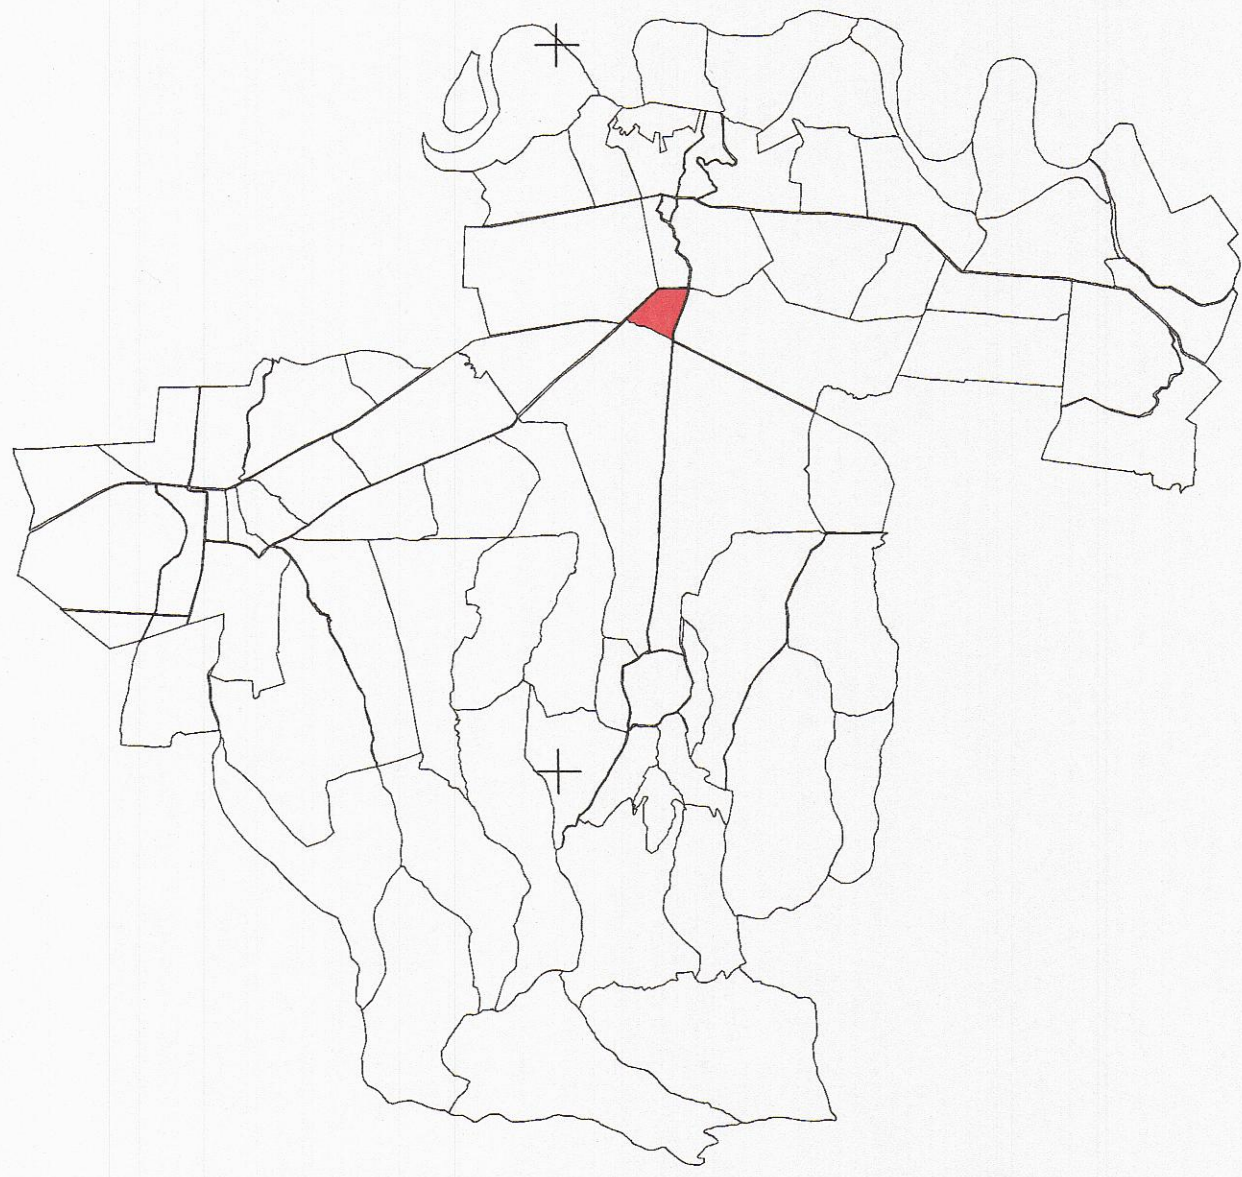

PLAN CADASTRAL

UAT: Valea Vinului, judetul: SATU MARE, Sect. cad. 30, plansa 1
 Scara 1:2000
 Sistem de proiectie: stereografic 1970
 Spre Publicare

DISPUNEREA SECTOARELOR CADASTRALE IN CADRUL UAT

LEGENDA	
Numar Sector	30
Cod constructie	C1
ID imobil	336
Limita sector	(Green line)
Limita imobil	(Black line)
Limita intravilan	(Blue line)
Numar topografic	521/8
Limita constructie	(Dashed orange line)
Linie Electrica Aeriana	(Dashed orange line with poles)
Stalp de electricitate	(Red circle with pole symbol)

Executant: Hodor Marcel Gratian Aut. RO-SM-F-0062; SC CartogeoCAD SRL Aut. RO-B-J 1388
 Data: 19.09.2022