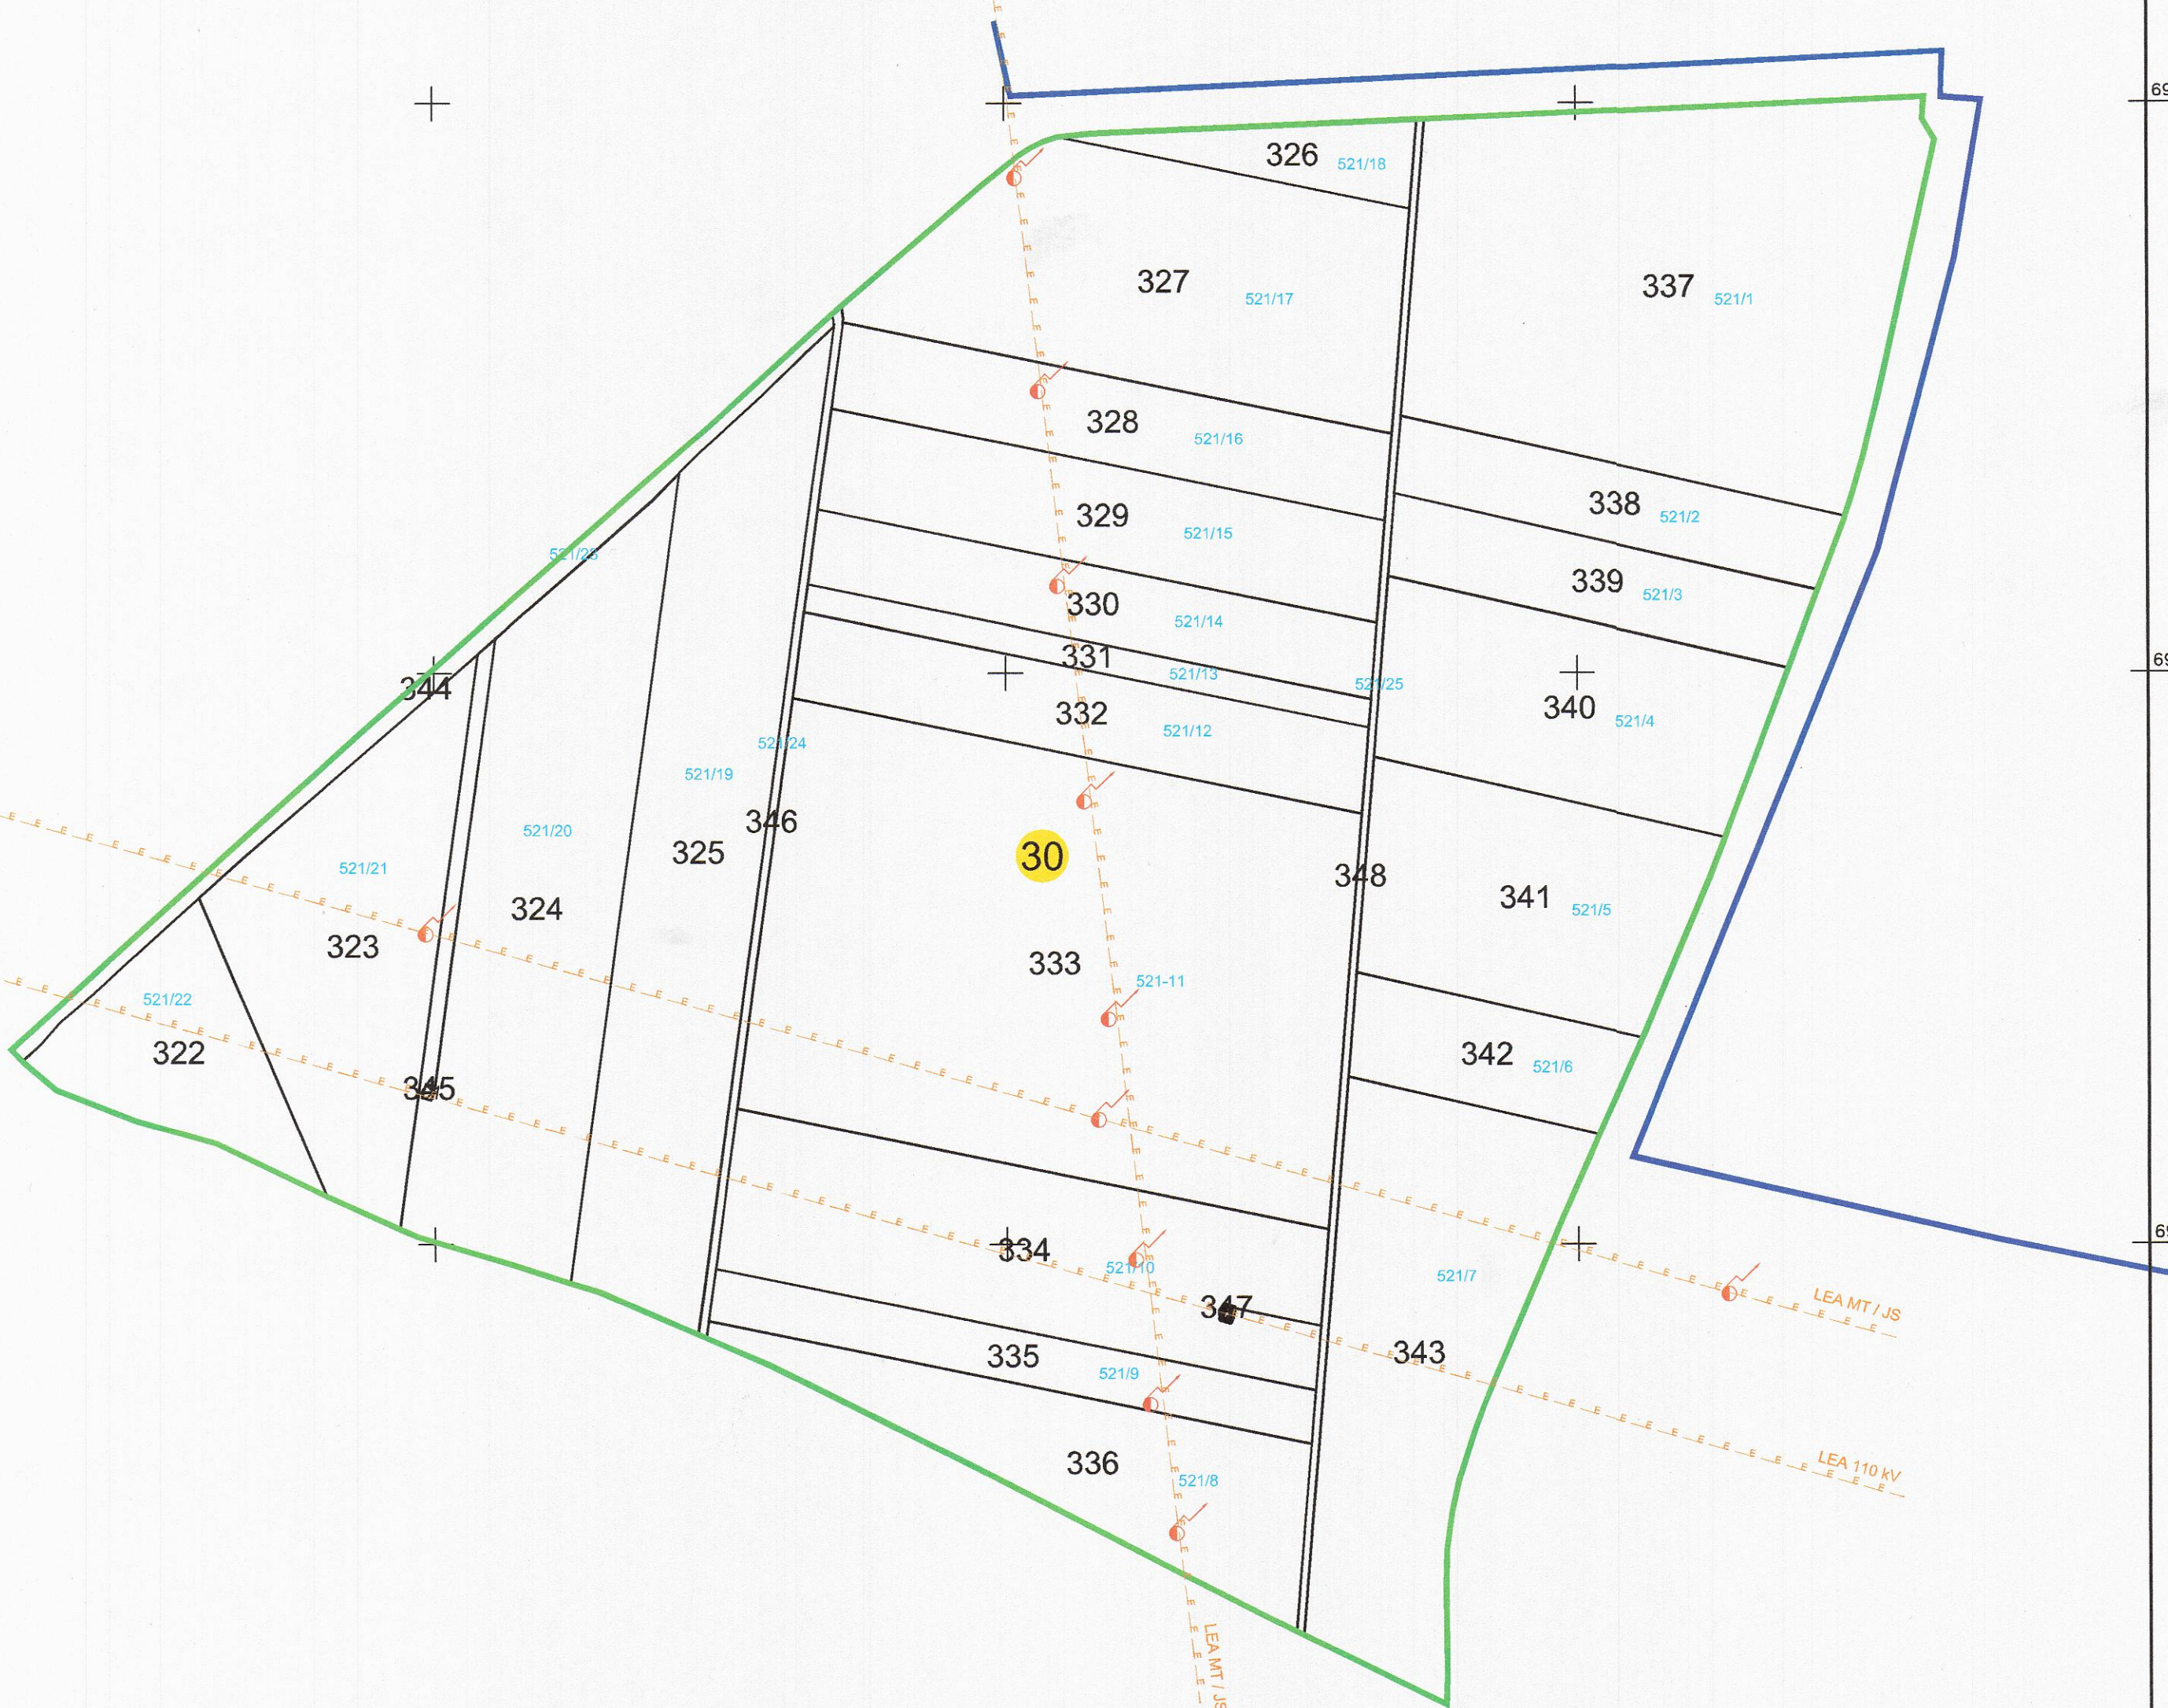

PLAN CADASTRAL

UAT: Valea Vinului, judetul: SATU MARE, Sect. cad. 30, plansa 1
 Scara 1:2000
 Sistem de proiectie: stereografic 1970
 Spre Publicare

DISPUNEREA SECTOARELOR CADASTRALE IN CADRUL UAT

LEGENDA	
Numar Sector	30
Cod constructie	C1
ID imobil	336
Limita sector	(Green line)
Limita imobil	(Black line)
Limita intravilan	(Blue line)
Numar topografic	521/8
Limita constructie	(Dashed orange line)
Linie Electrica Aeriana	(Dashed orange line with poles)
Stalp de electricitate	(Red circle with pole symbol)

Executant: Hodor Marcel Gratian Aut. RO-SM-F-0062; SC CartogeoCAD SRL Aut. RO-B-J 1388
 Data: 19.09.2022