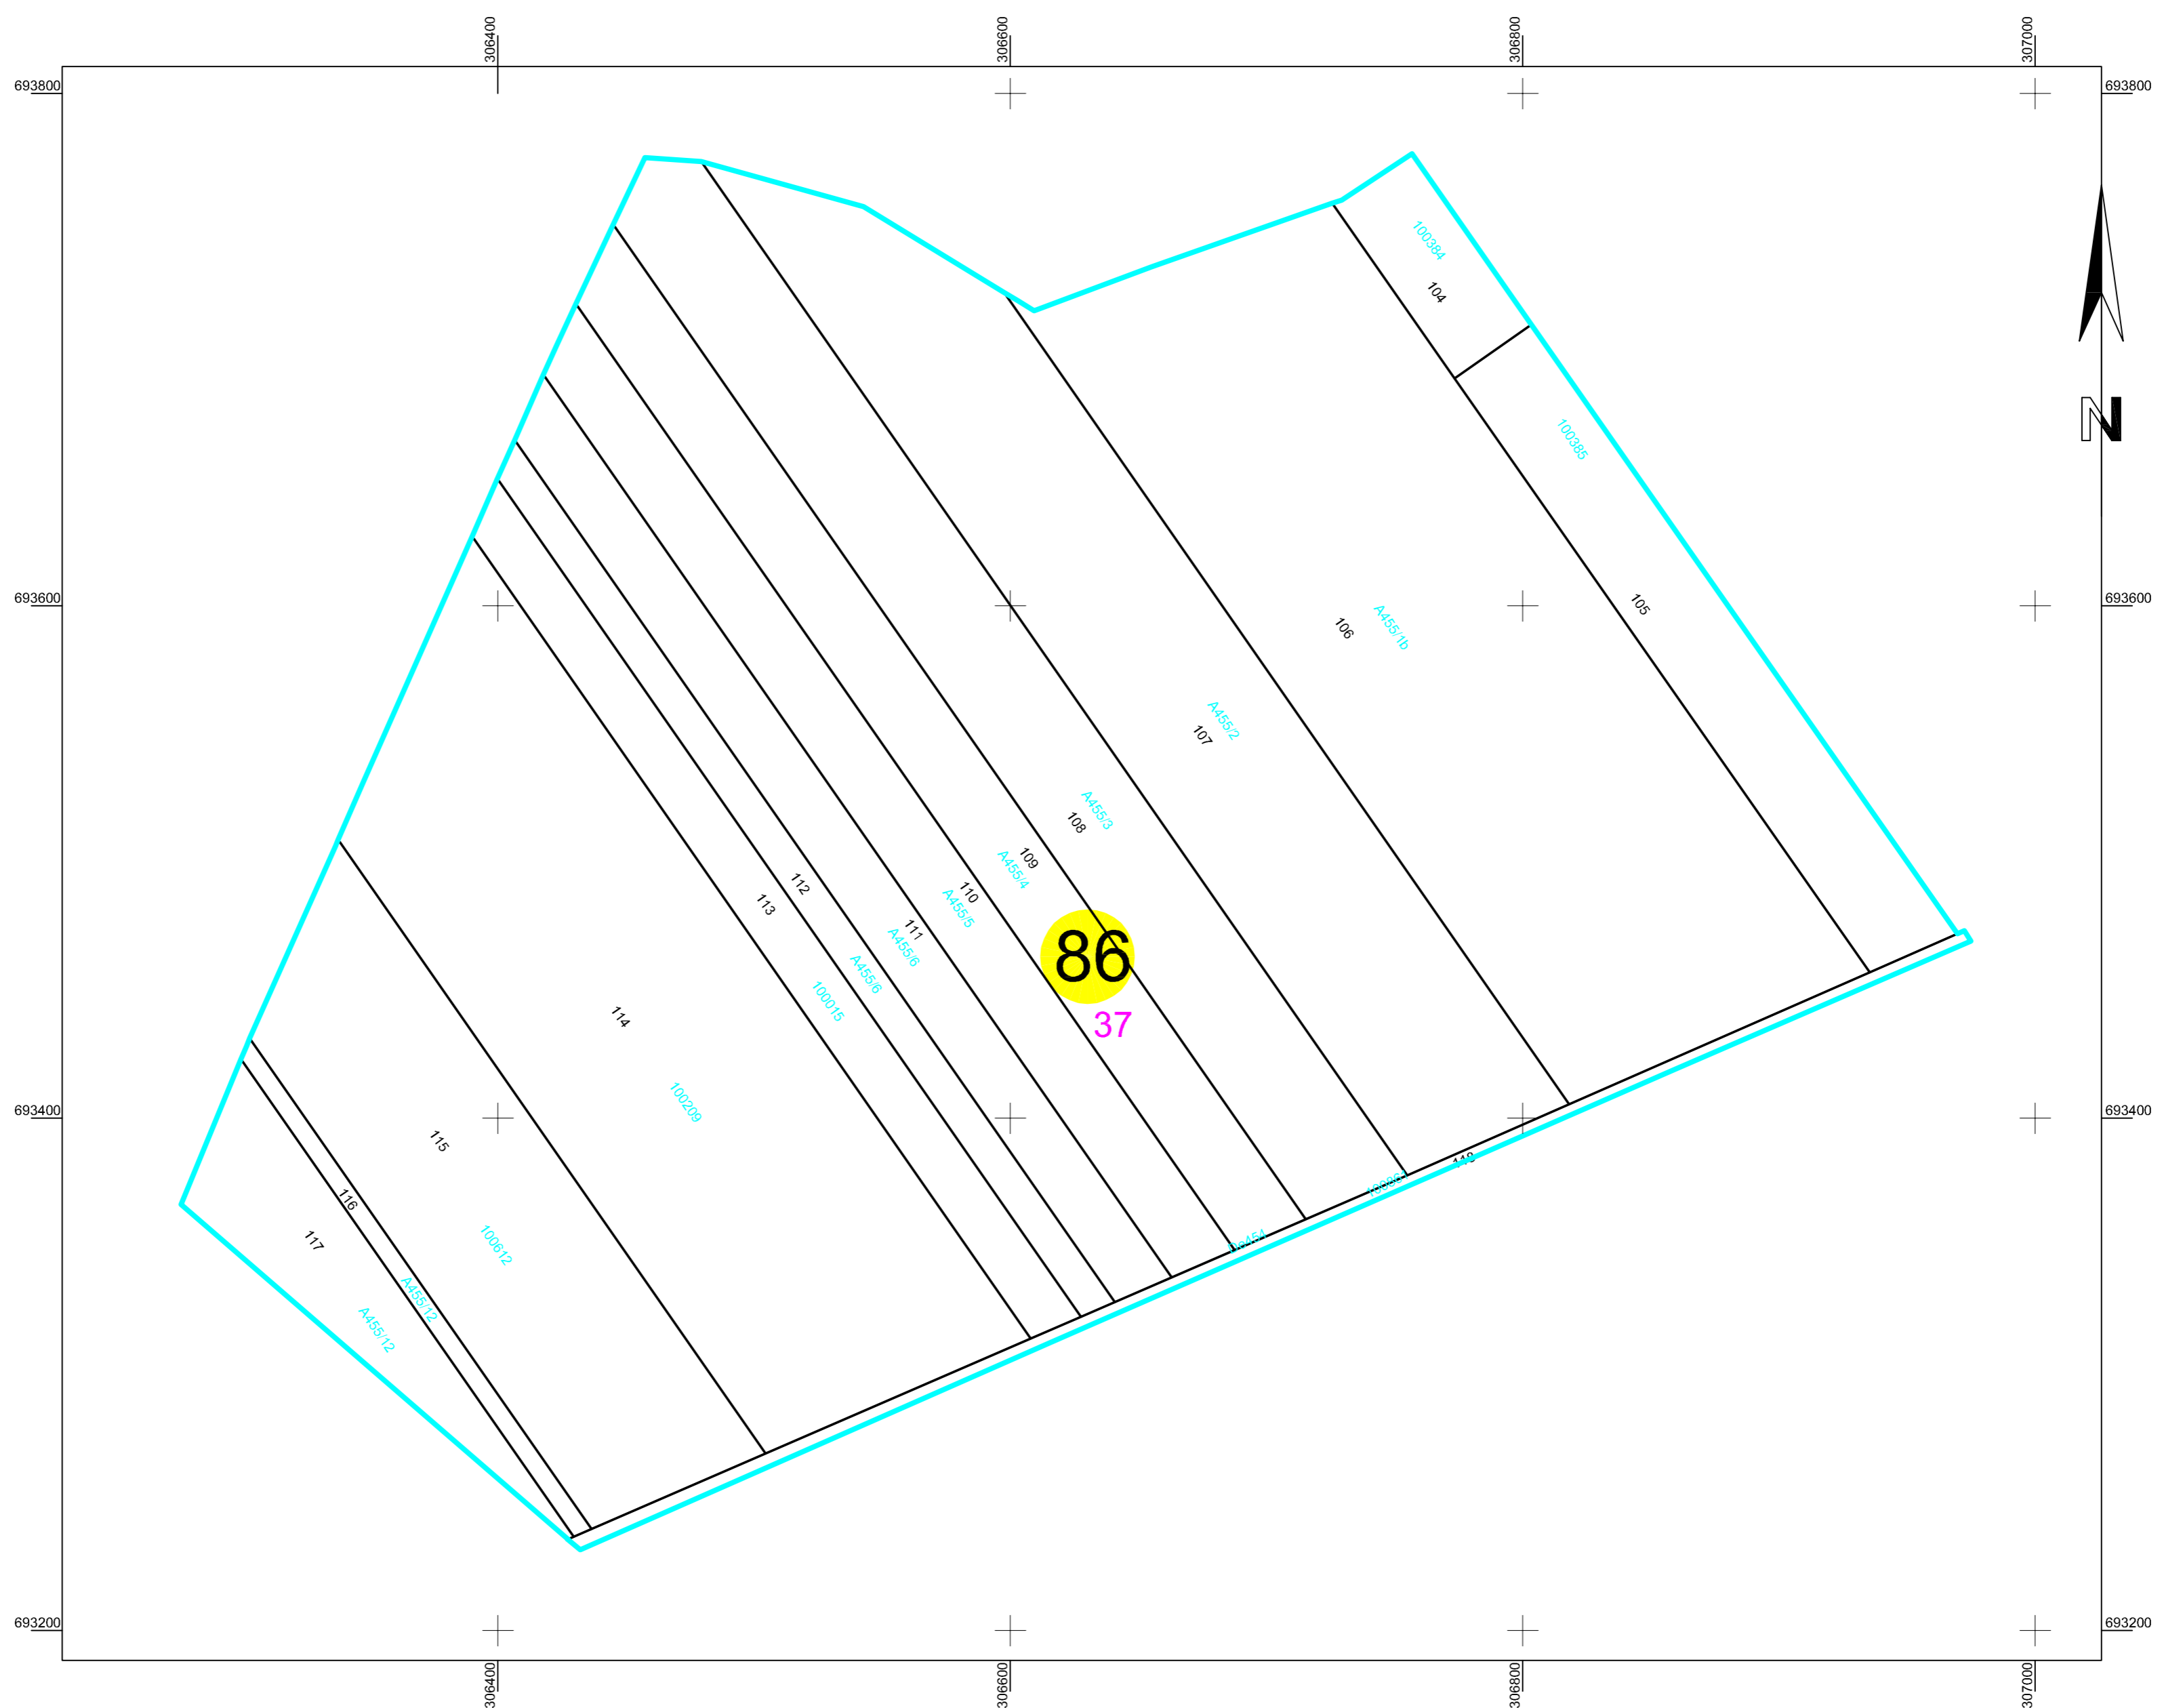

PLAN CADASTRAL
 U.A.T. Urziceni, județul: SATU MARE, Sect. cad. 86
 Scara 1:2000
 Sistem de Proiectie Stereografic 1970
 Copie spre Publicare

LEGENDA	
Numar Sector	86
ID imobil	114
Limita sector	
Limita imobil	
Limita UAT	
Limita intravilan	
Numar topografic	455/6
Numar tarla	37
Caroiaj	

Comuna Urziceni, Jud Satu Mare Executant: ing. KOZMA IOAN ALEXANDRU
 Urziceni nr. 238 Clasa B seria RO-SM-F nr. 0078/2012
 CUI 3963676 OCOT TOPO CAD SRL
 Primar: Schupler Tiberiu Clasa III seria RO-B-I nr. 1723/2019