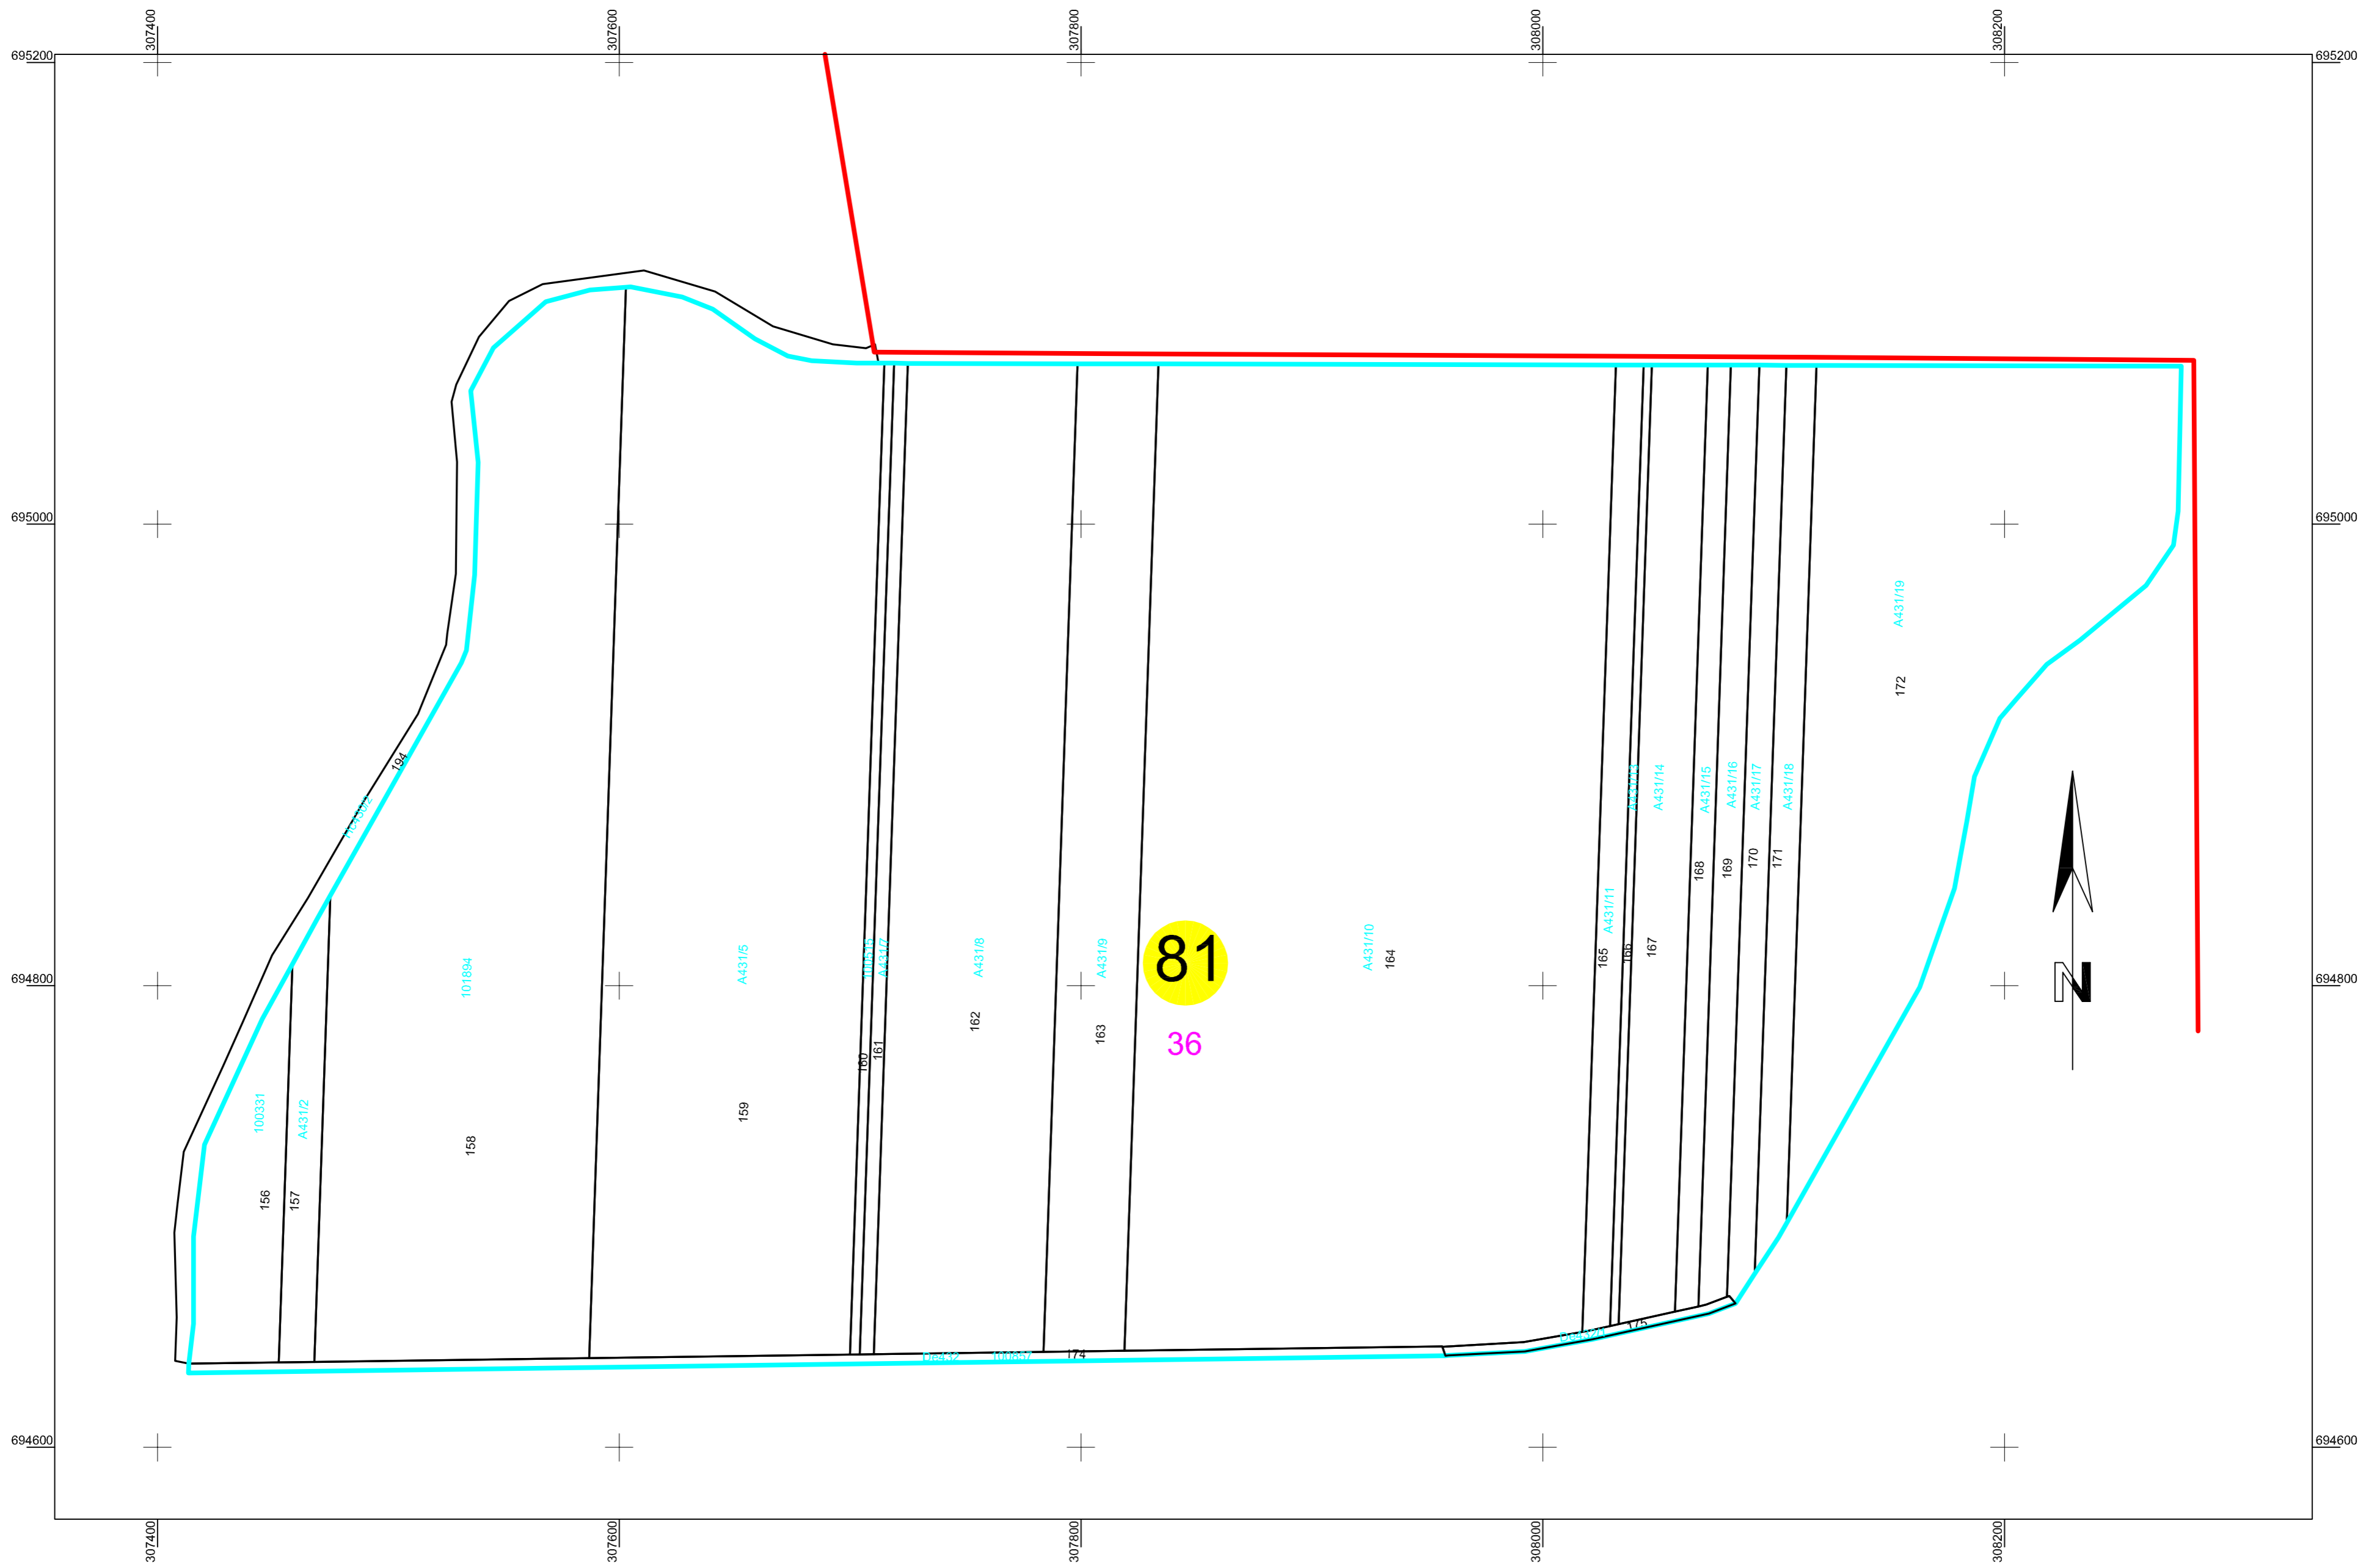

PLAN CADASTRAL
 U.A.T. Urziceni, județul: SATU MARE, Sect. cad. 81
 Scara 1:2000
 Sistem de Proiectie Stereografic 1970
 Copie spre Publicare

LEGENDA	
Numar Sector	81
ID imobil	164
Limita sector	
Limita imobil	
Limita UAT	
Limita intravilan	
Numar topografic	431/10
Numar tarla	36
Caroiaj	