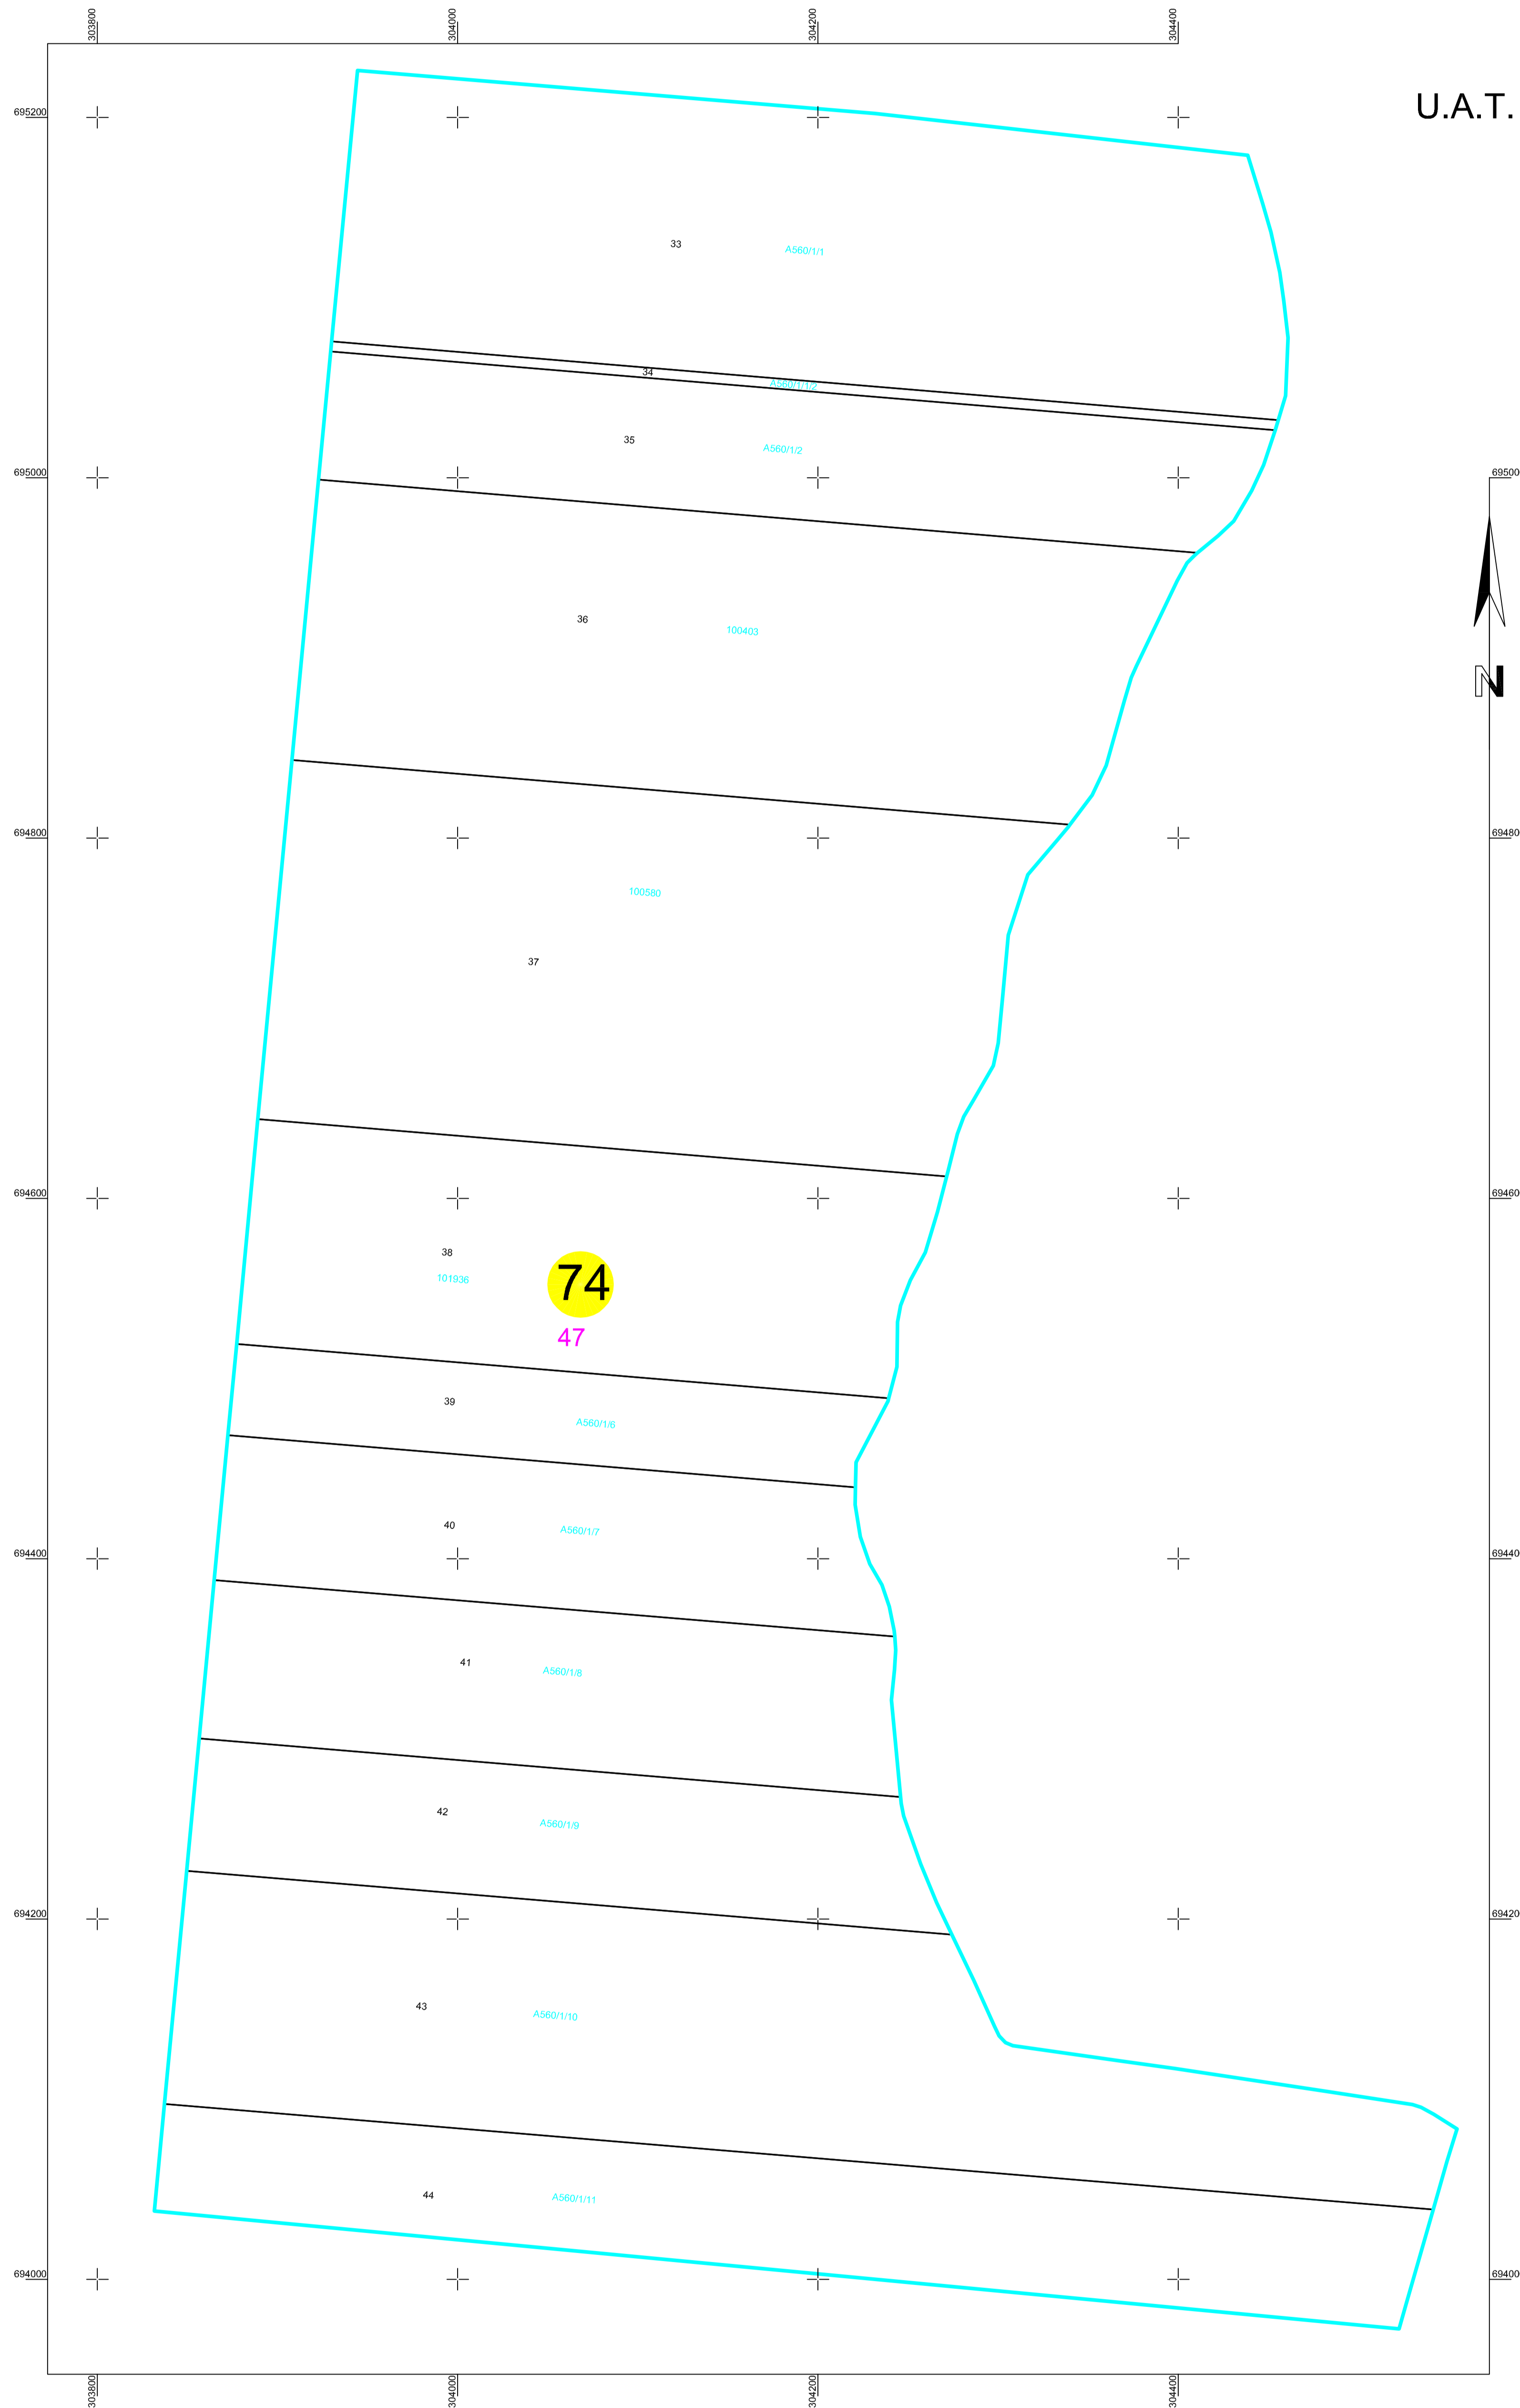

PLAN CADASTRAL  
 U.A.T. Urziceni, județul: SATU MARE, Sect. cad. 74  
 Scara 1:2000  
 Sistem de Proiectie Stereografic 1970  
 Copie spre Publicare

LEGENDA

Numar Sector	74
ID imobil	43
Limita sector	
Limita imobil	
Limita UAT	
Limita intravilan	
Numar topografic	560/1/11
Numar tarla	47
Caroiaj	