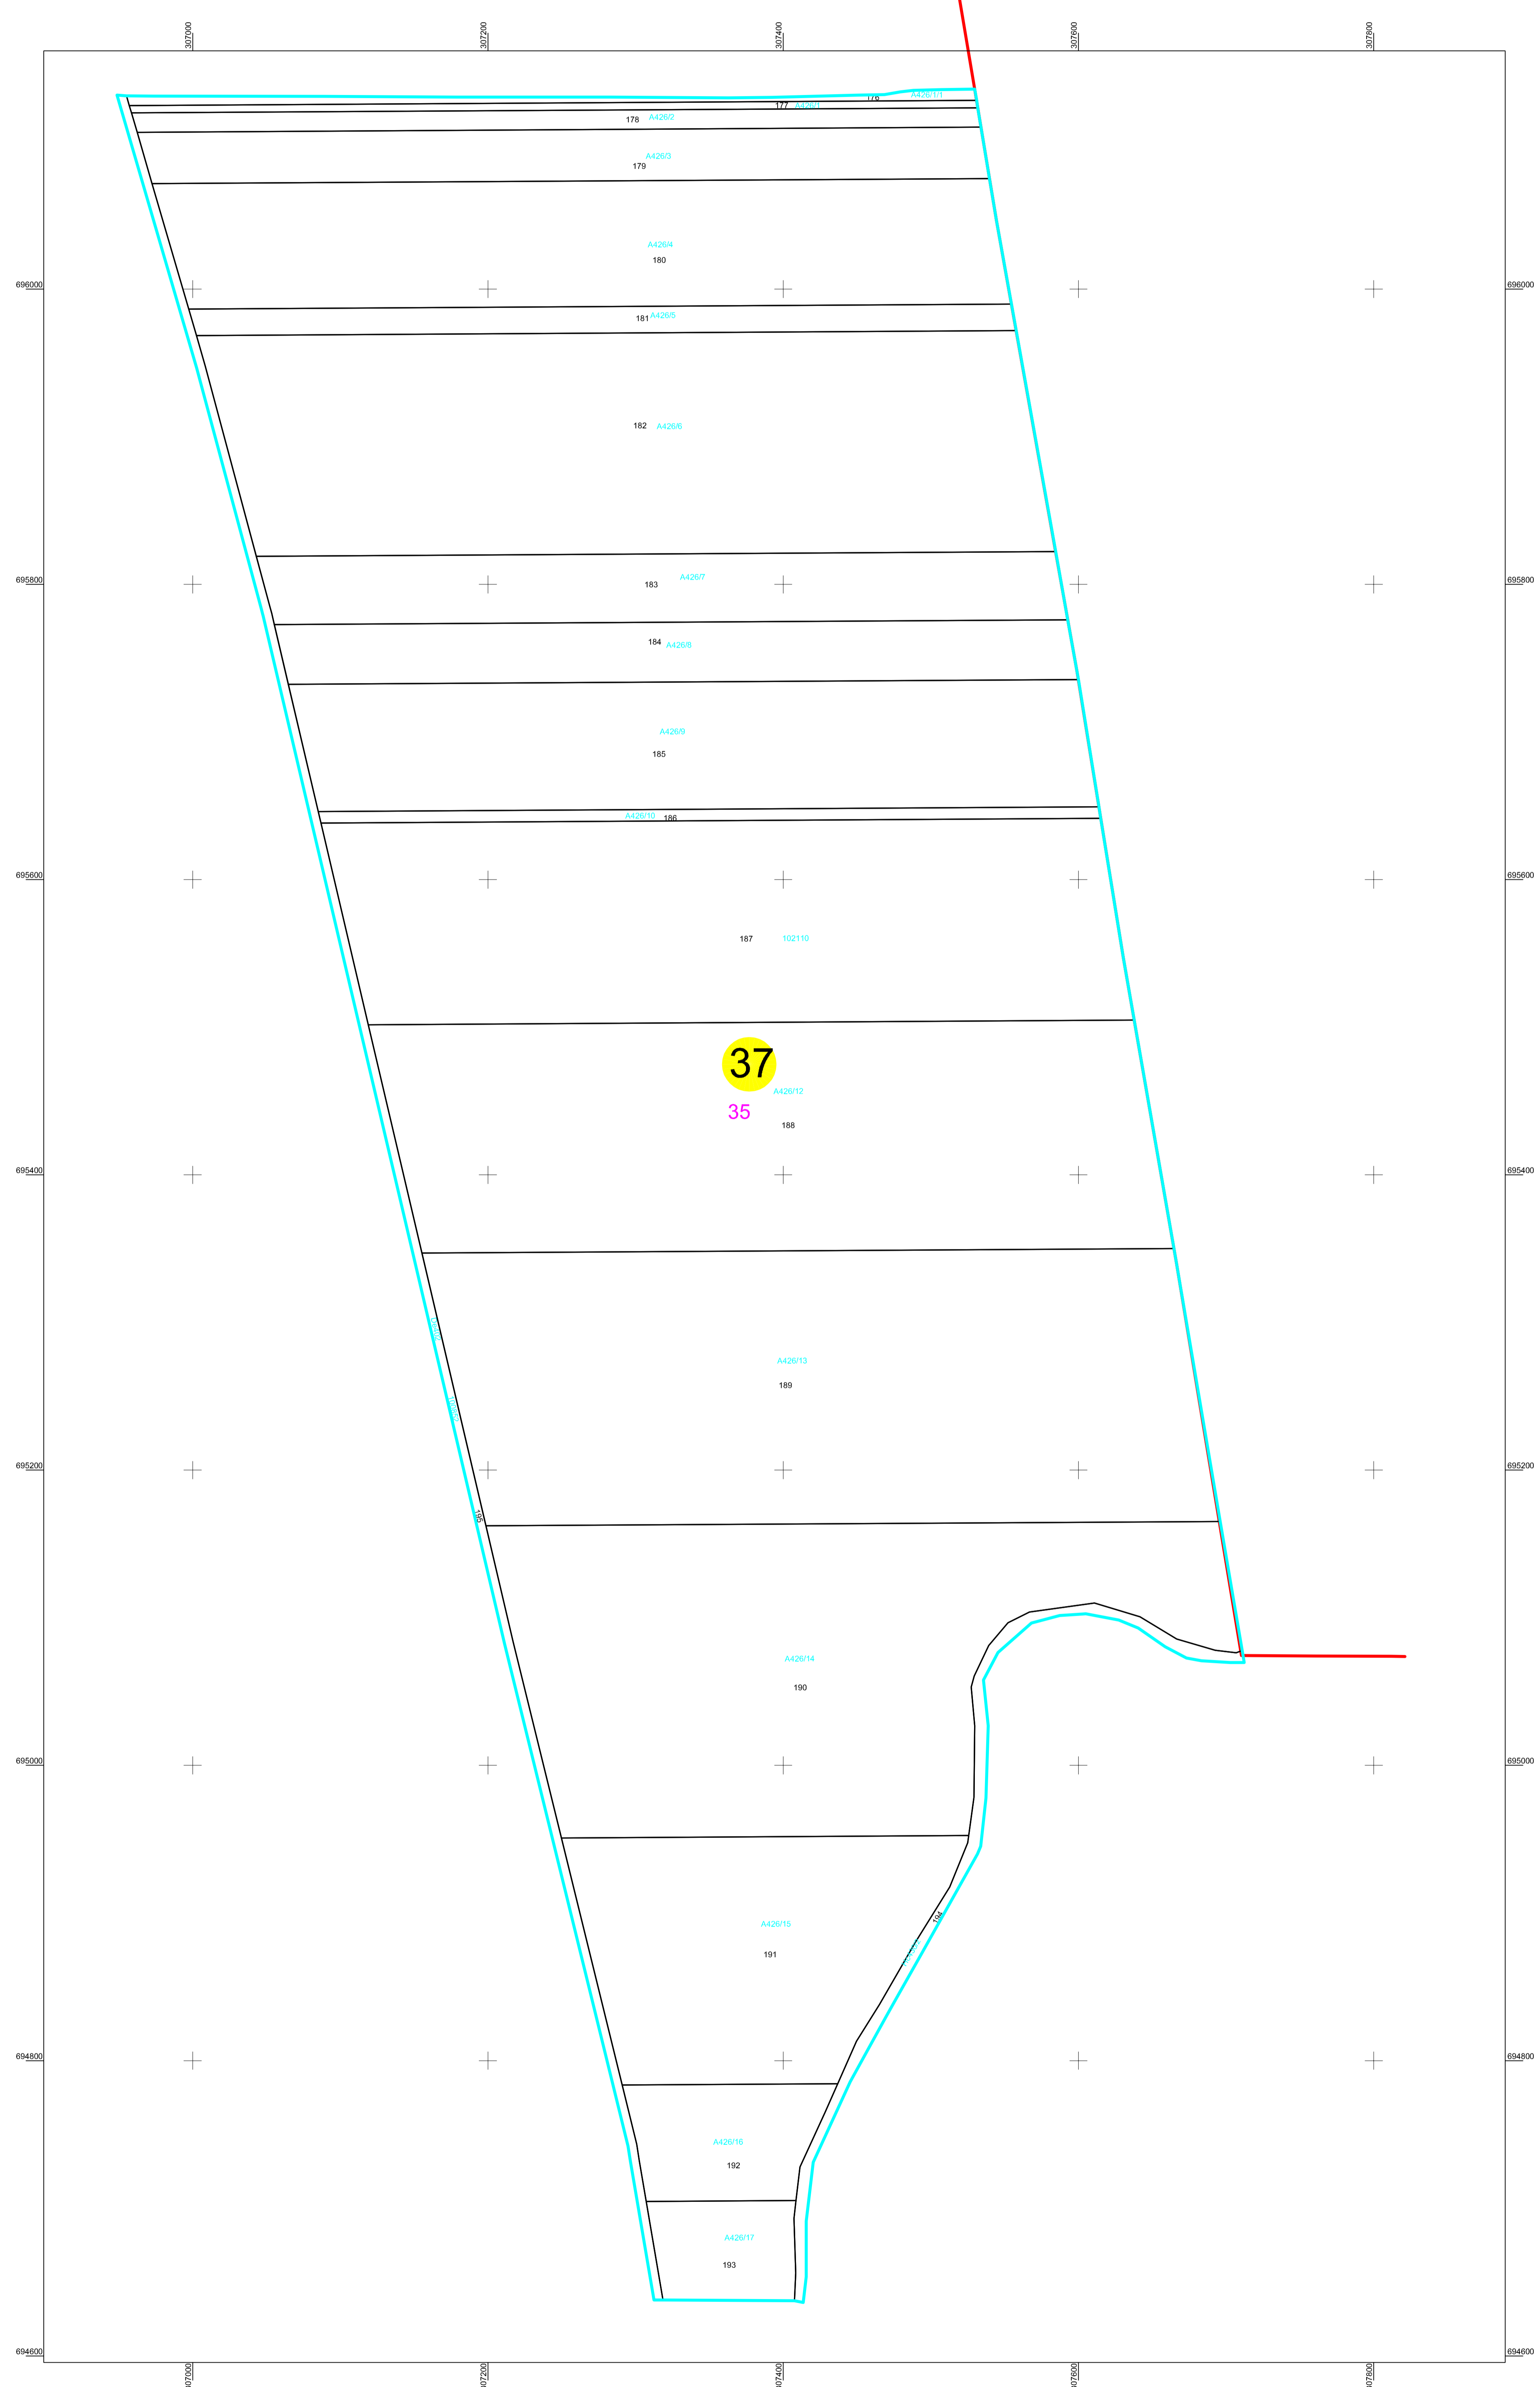

PLAN CADASTRAL
 U.A.T. Urziceni, județul: SATU MARE, Sect. cad. 37
 Scara 1:2000
 Sistem de Proiecție Stereografic 1970
 Copie spre Publicare

LEGENDA	
Numar Sector	37
ID imobil	190
Limita sector	(Cyan line)
Limita imobil	(Black line)
Limita UAT	(Red line)
Limita intravilan	(Blue line)
Numar topografic	426/15
Numar tarla	35
Caroiaj	(Cross symbol)