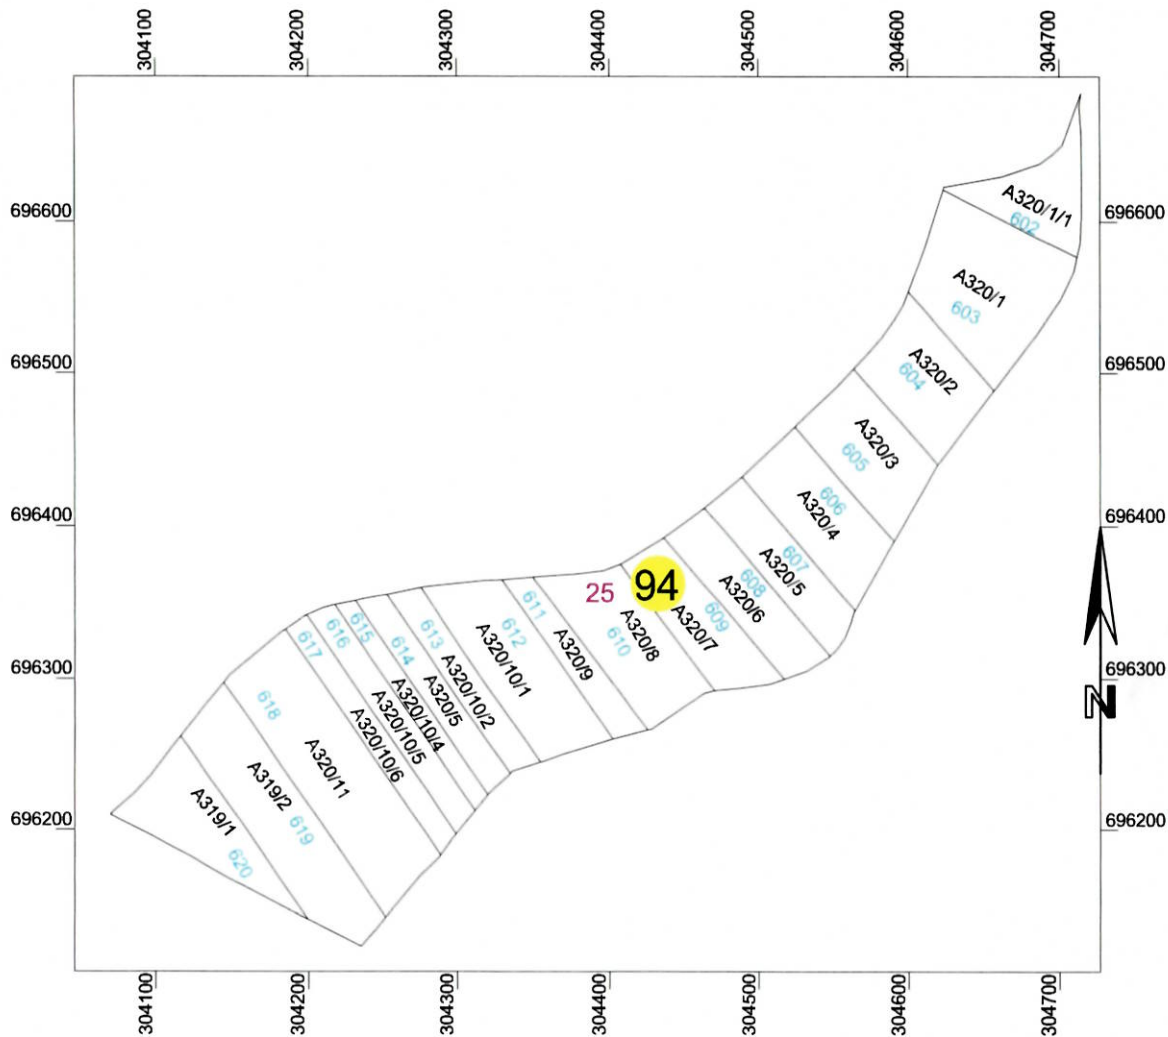

PLAN CADASTRAL

U.A.T. URZICENI, județul: SATU MARE, Sect. cad. 94

Scara 1:5000

Sistem de Proiectie Stereografic 1970

Copie spre Publicare

LEGENDA

Numar Sector	5
ID imobil	83
Limita sector	
Limita imobil	
Limita UAT	
Limita intravilan	
Numar topografic	37/20
Numar tarla	7
Caroiaj	+

Eduyler

Executant: ing. KOZMA IOAN ALEXANDRU
 Clasa B seria RO-SM-F nr. 0078/2012
 OCOT TOPO CAD SRL
 Clasa III seria RO-B-J nr. 1733/2019