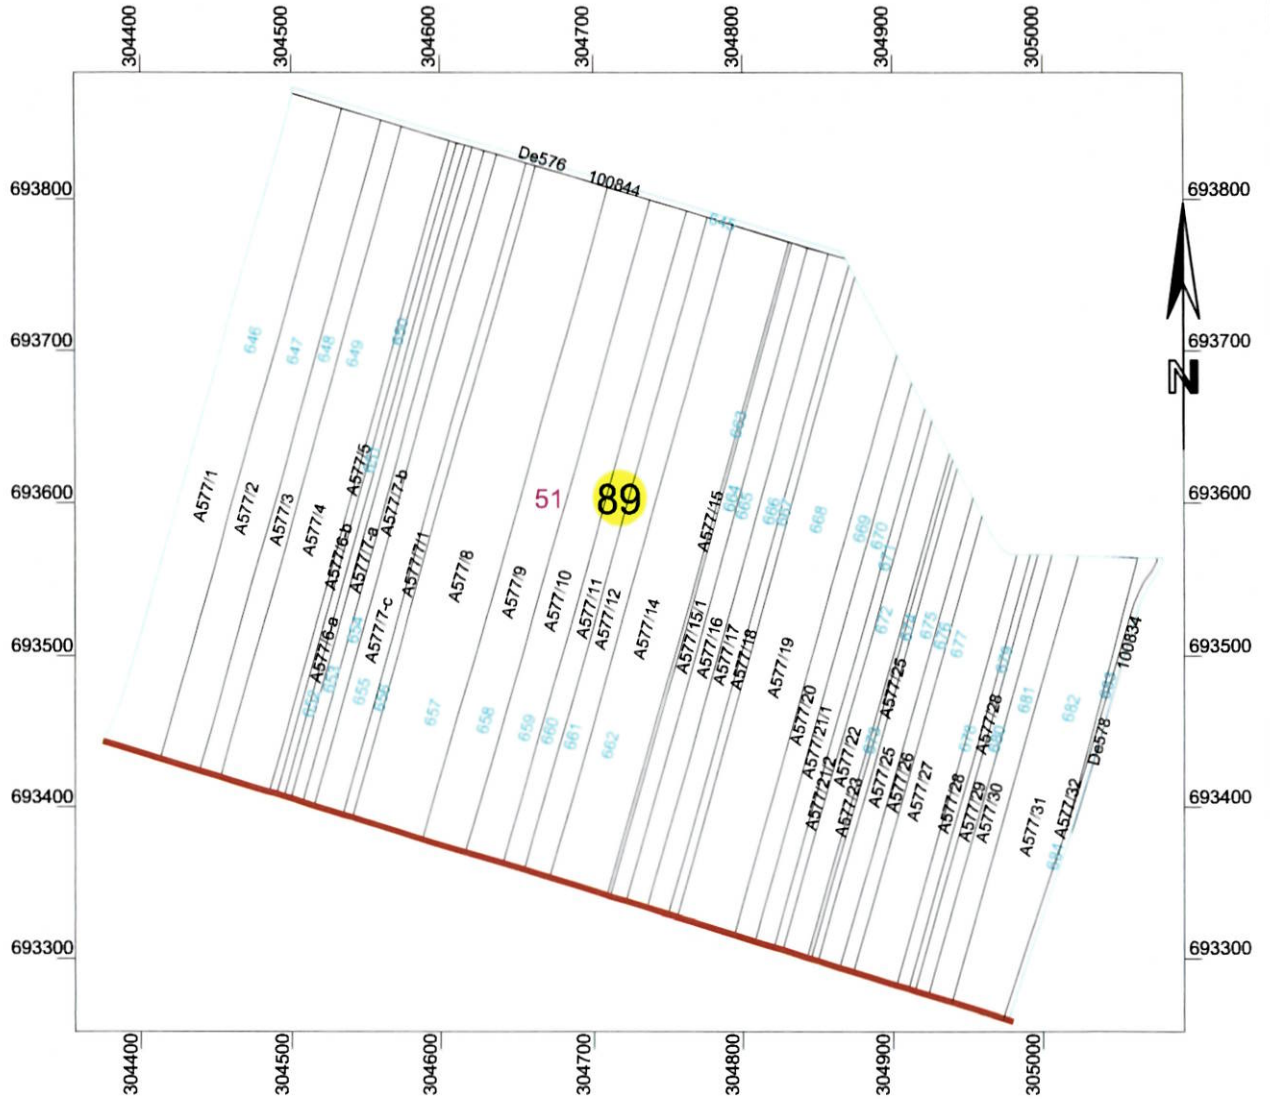

PLAN CADASTRAL
U.A.T. URZICENI, județul: SATU MARE, Sect. cad. 89
 Scara 1:5000
 Sistem de Proiectie Stereografic 1970
 Copie spre Publicare

LEGENDA	
Numar Sector	5
ID imobil	83
Limita sector	
Limita imobil	
Limita UAT	
Limita intravilan	
Numar topografic	37/20
Numar tarla	7
Caroiaj	+

Signature

Executant: ing. KOZMA IOAN ALEXANDRU
 Clasa B seria RO-SM-F nr. 0078/2012
 OCOT TOPO CAD SRL
 Clasa III seria RO-B-J nr. 1723/2019