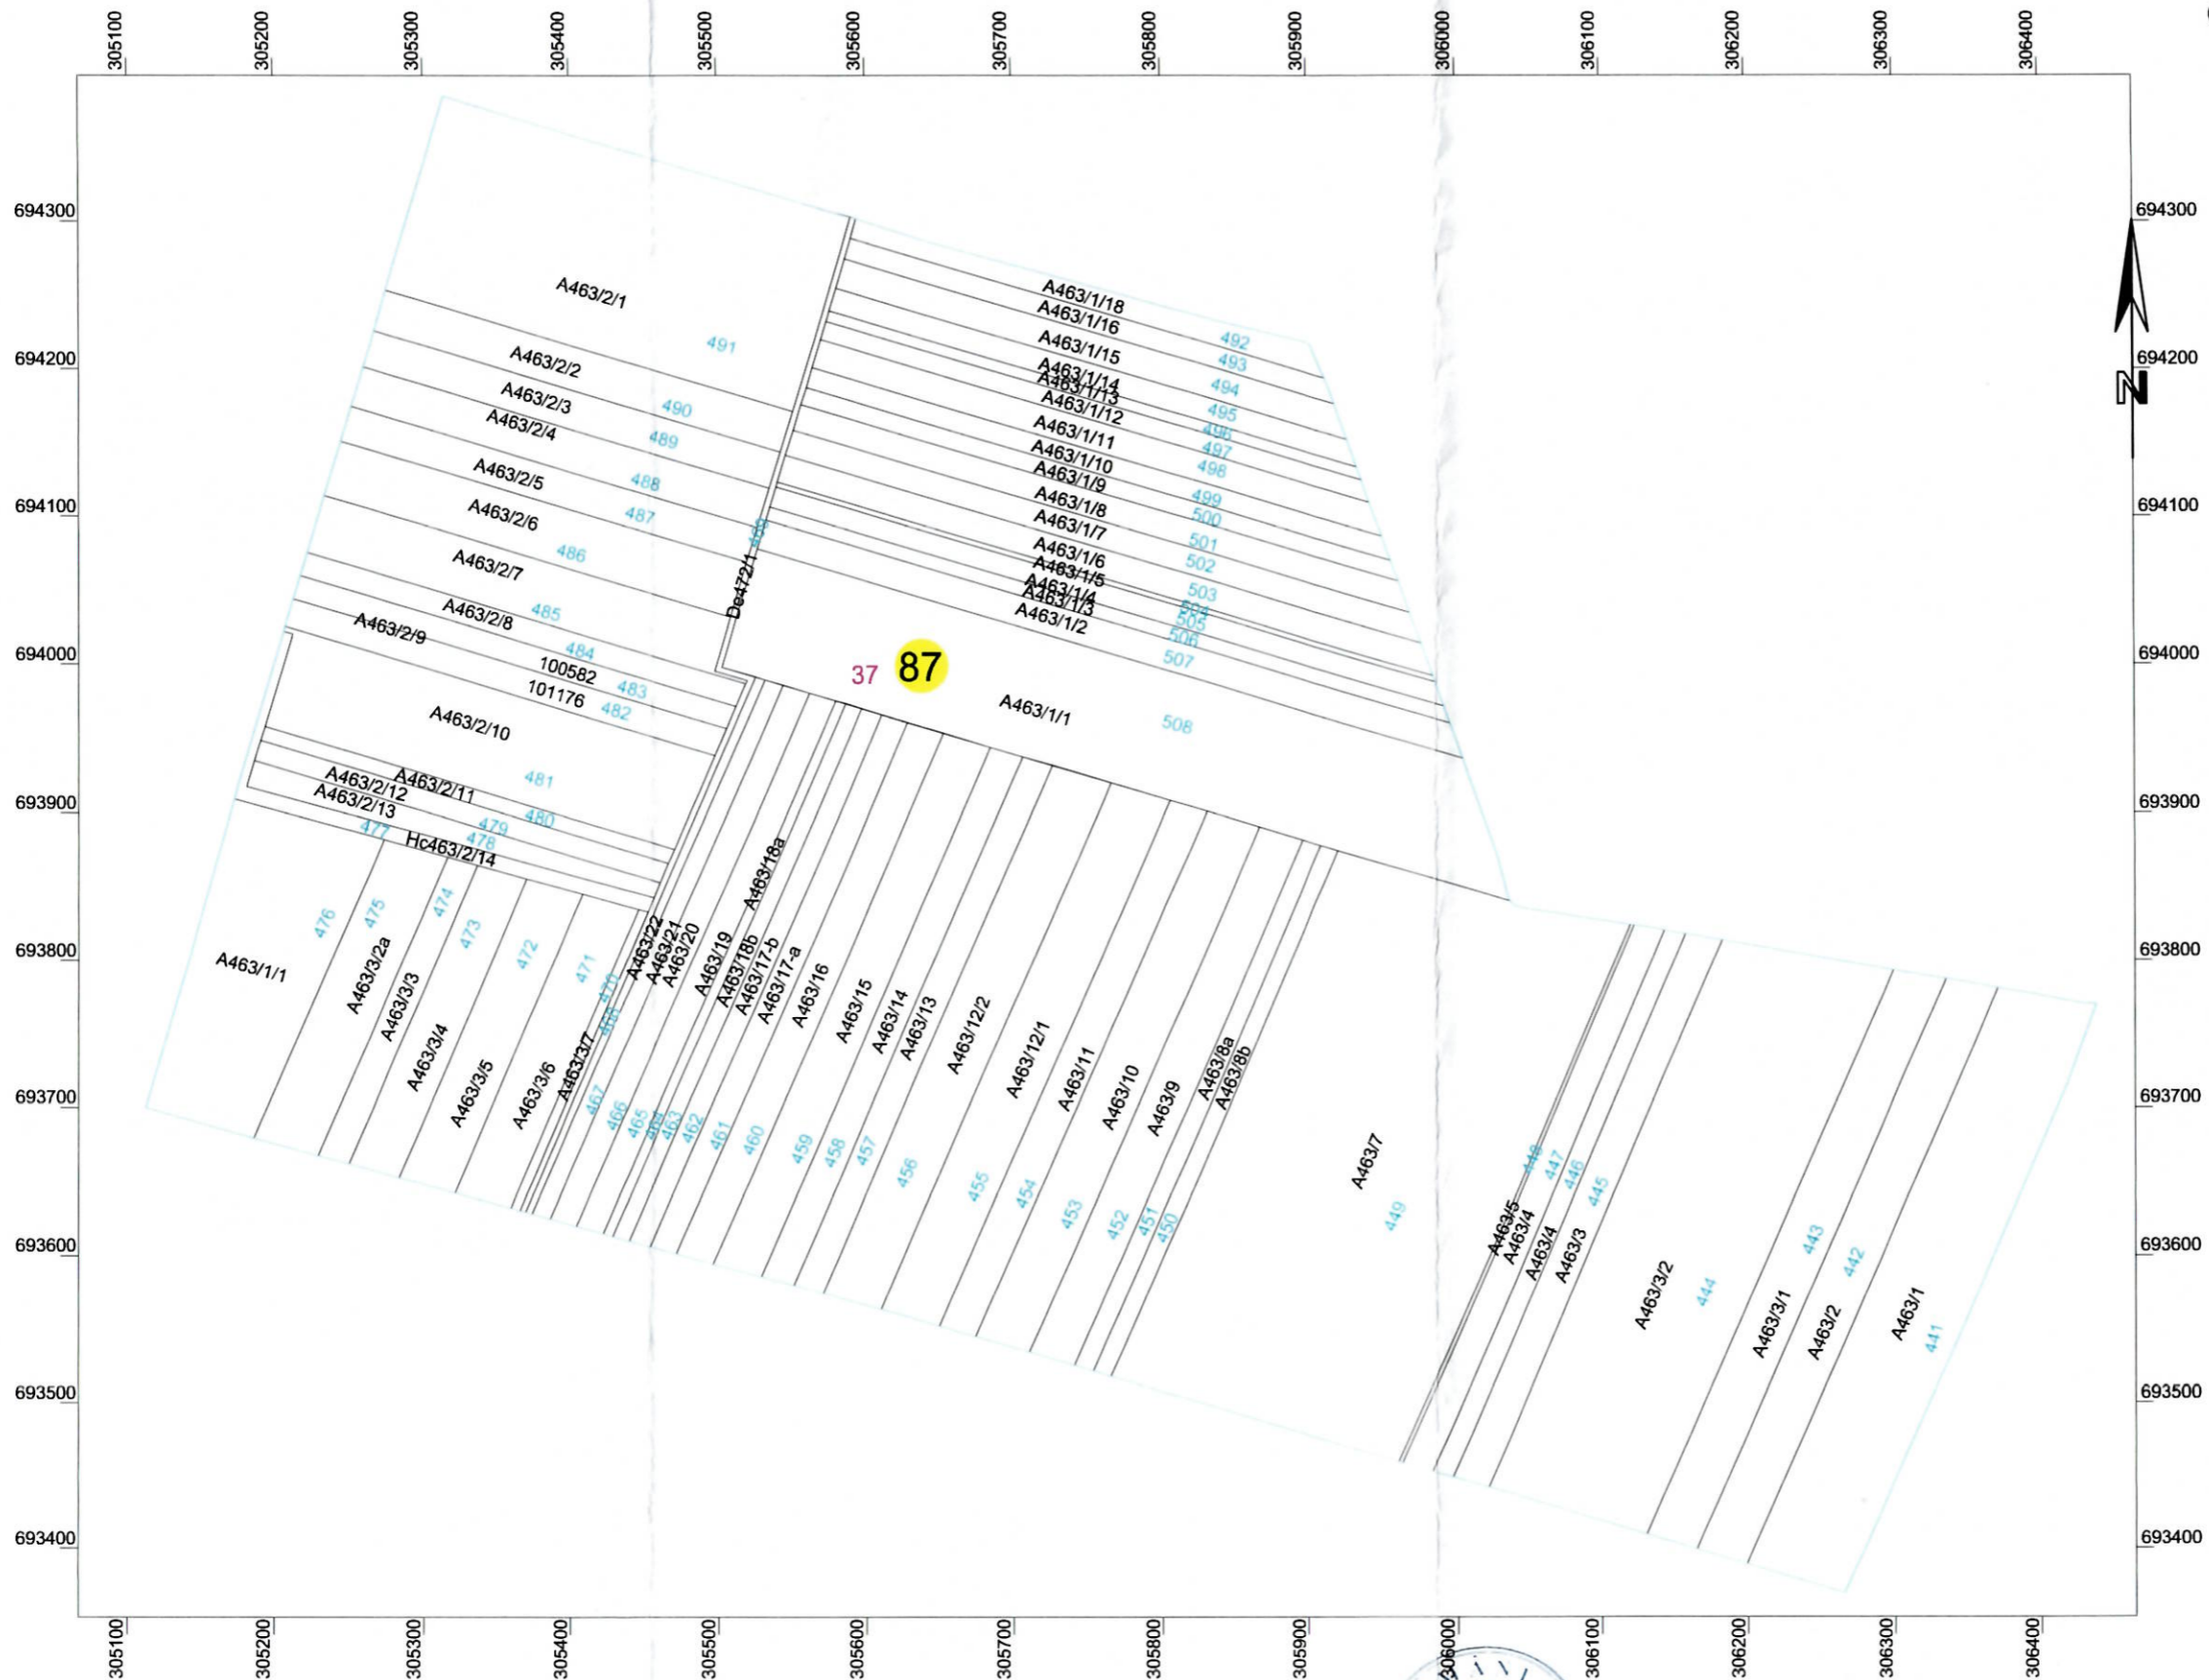

PLAN CADASTRAL
 U.A.T. URZICENI, județul: SATU MARE, Sect. cad. 87
 Scara 1:5000
 Sistem de Proiectie Stereografic 1970
 Copie spre Publicare

LEGENDA	
Numar Sector	5
ID imobil	83
Limita sector	
Limita imobil	
Limita UAT	
Limita intravilan	
Numar topografic	37/20
Numar tarla	7
Caroiaj	+

Executant: ing. KOZMA IOAN ALEXANDRU
 Clasa B seria RO-SM-F nr. 0078/2012
 OCOT TOPOCAD SRL
 Clasa III seria RO-B-I nr. 1723/2019