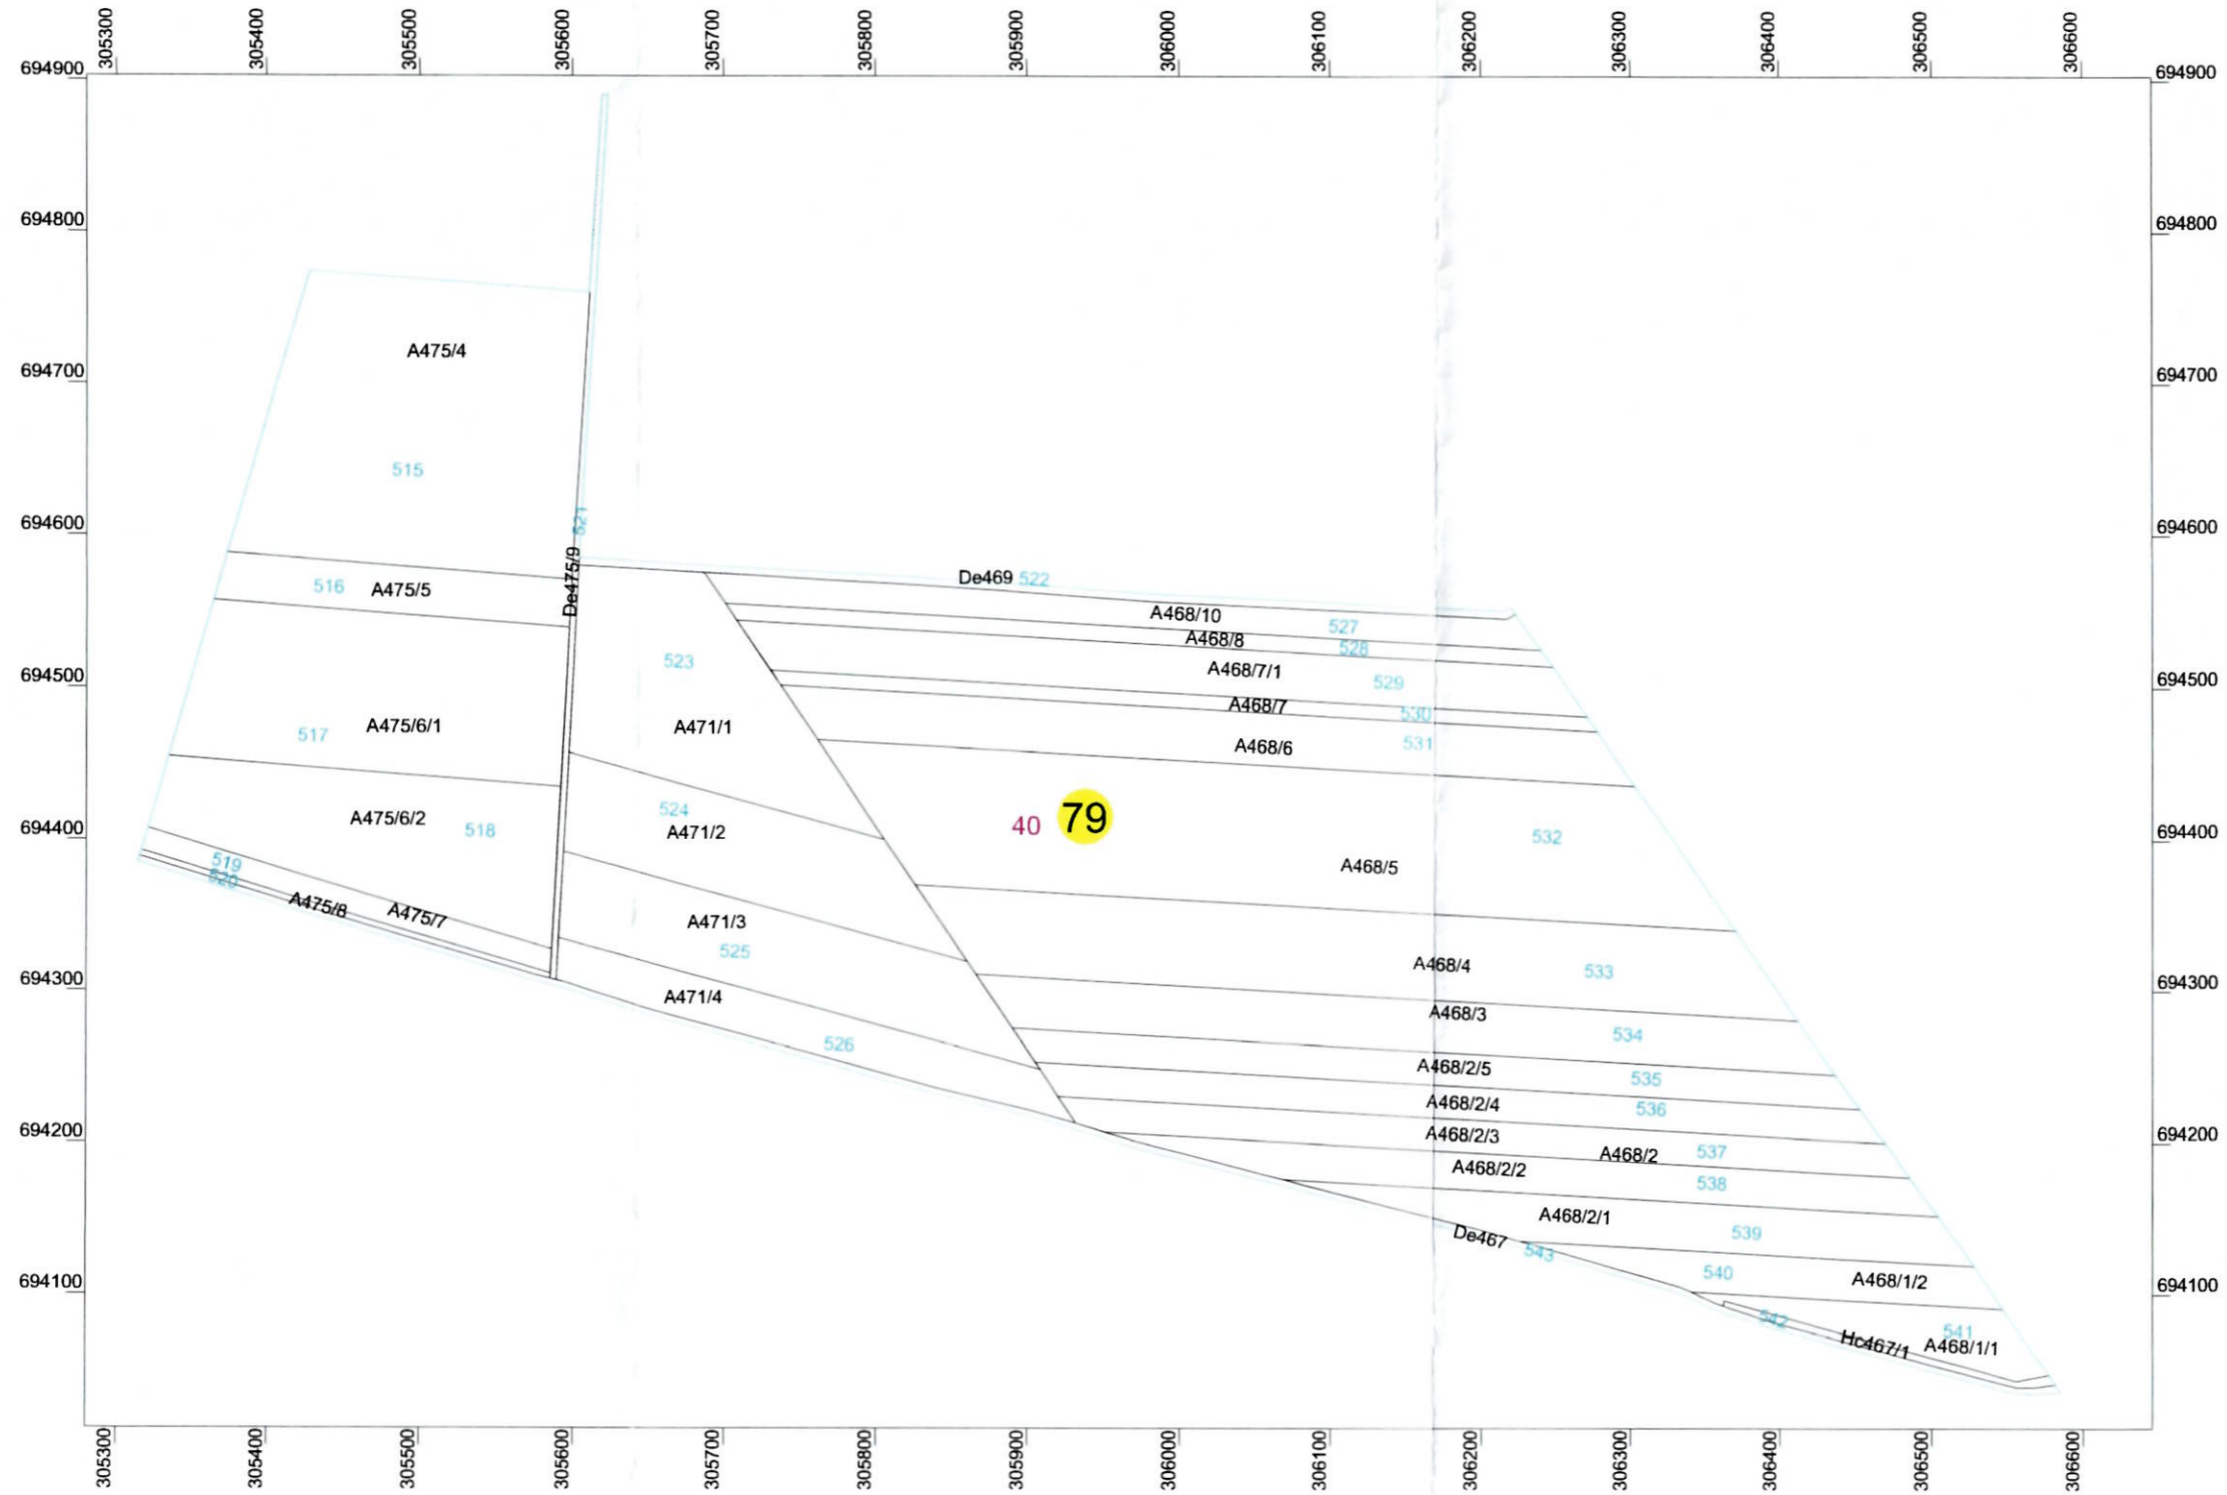

PLAN CADASTRAL
 U.A.T. URZICENI, județul: SATU MARE, Sect. cad. 79
 Scara 1:5000
 Sistem de Proiectie Stereografic 1970
 Copie spre Publicare

LEGENDA	
Numar Sector	5
ID imobil	83
Limita sector	
Limita imobil	
Limita UAT	
Limita intravilan	
Numar topografic	37/20
Numar tarla	7
Caroiaj	+

Executant: ing. KOZMA IOAN ALEXANDRU
 Clasa B seria RO-SM-F nr. 0078/2012
 OCOT TOPO CAD SRL
 Clasa III seria RO-B-A nr. 1723/2019