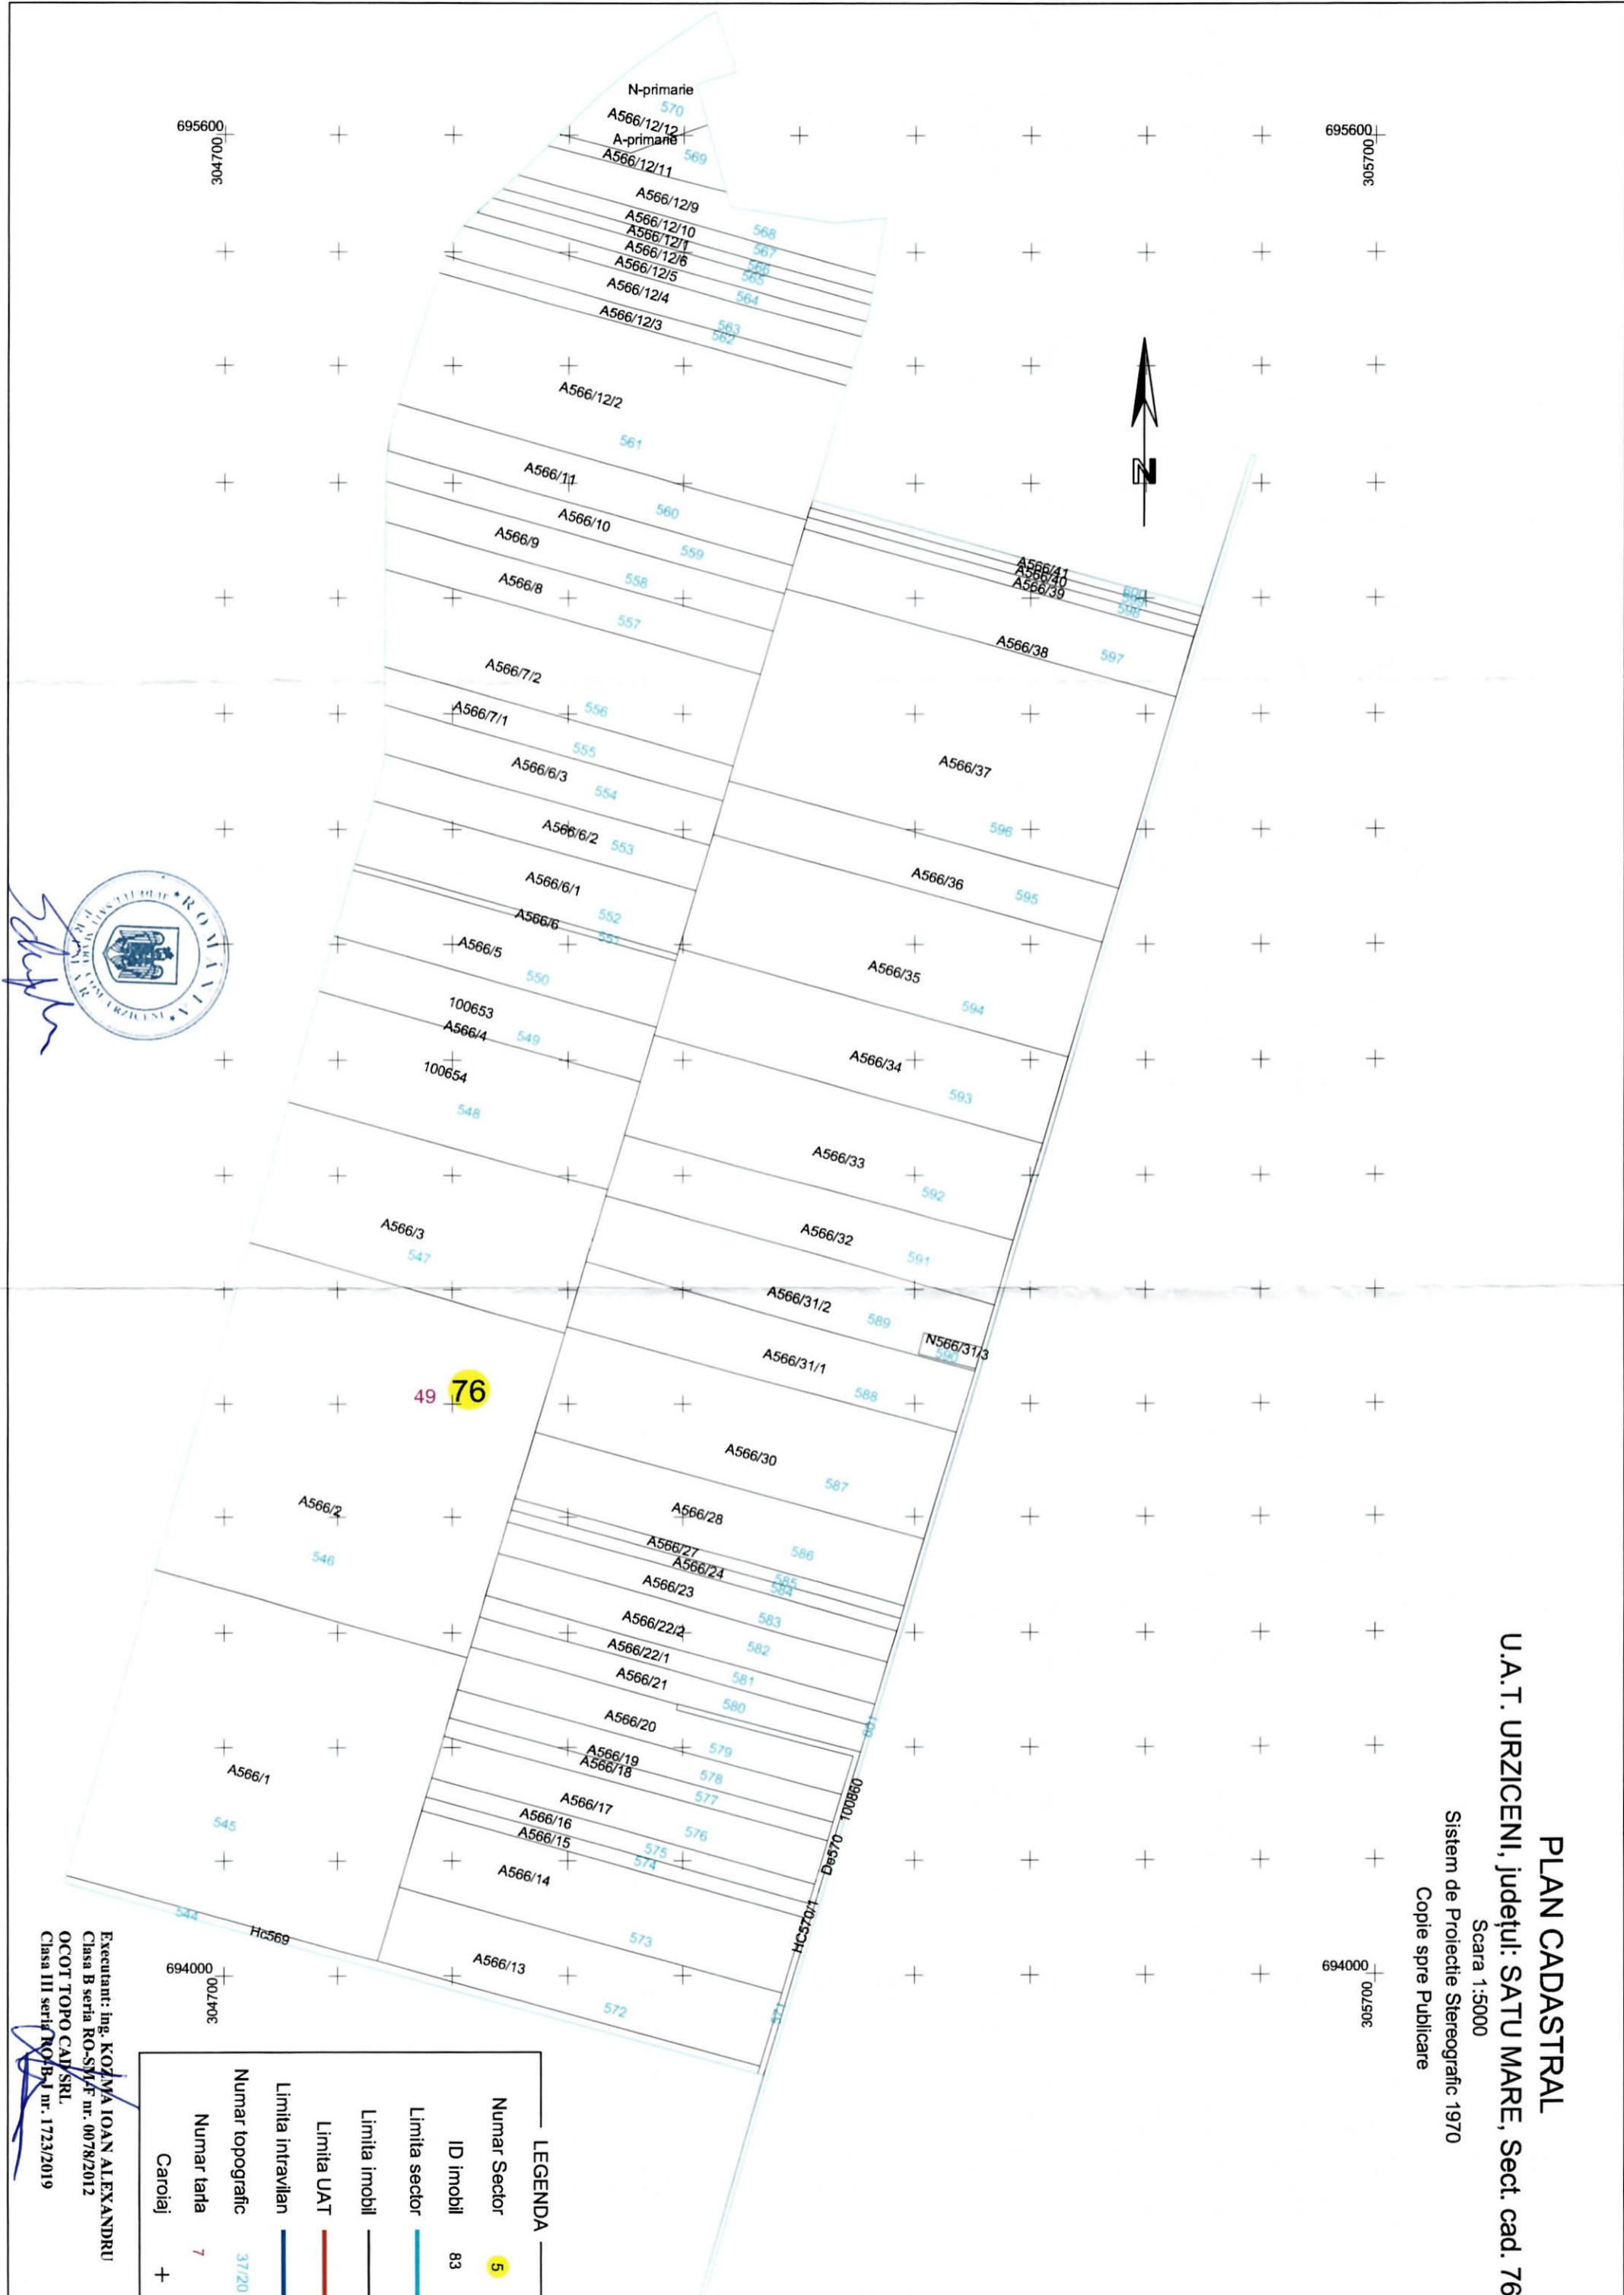

PLAN CADASTRAL

U.A.T. URZICENI, judetului: SATU MARE, Sect. cad. 76

Scara 1:5000
Sistem de Proiectie Stereografic 1970
Copie spre Publicare

LEGENDA	
Numar Sector	5
ID imobil	83
Limita sector	—
Limita imobil	—
Limita UAT	—
Limita intravilan	—
Numar topografic	37/20
Numar tarla	7
Caroiaj	+

Executant: ing. KOZYVA IOAN ALEXANDRU
Clasa B seria RO-SM/F nr. 0078/2012
OCOT TOPO CAD/SRL
Clasa III seria RO-B-I nr. 1723/2019