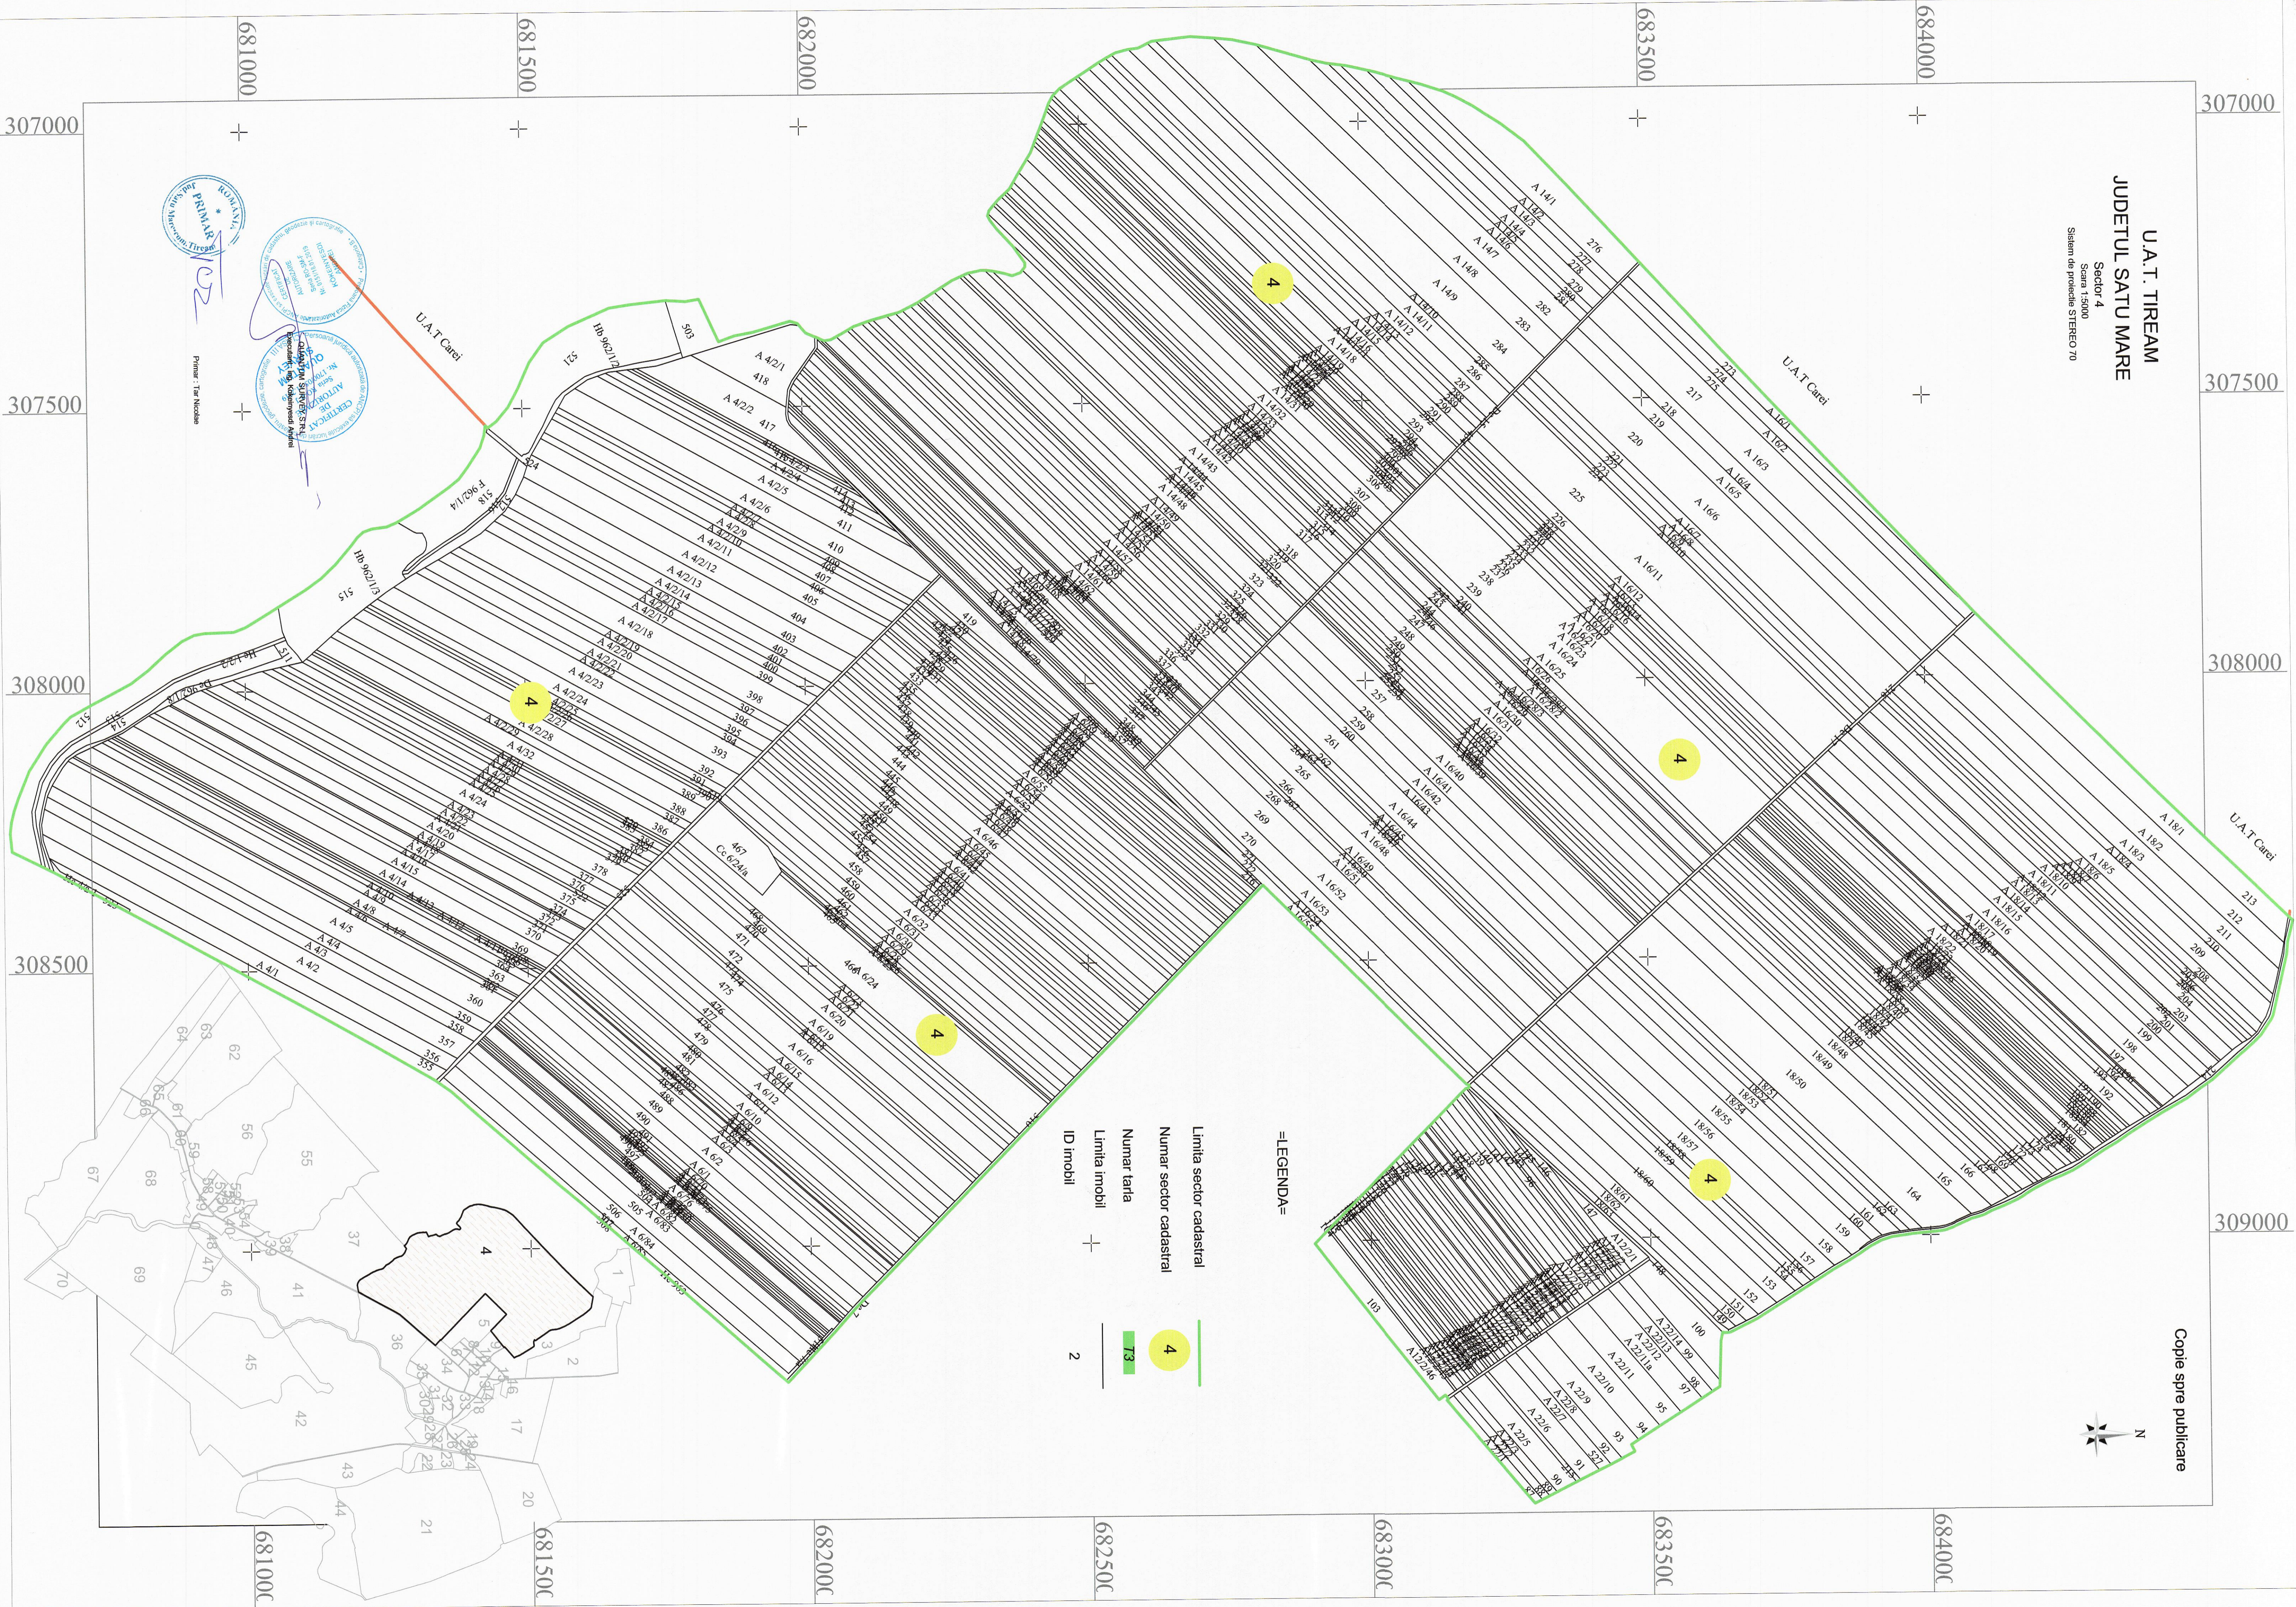

U.A.T. TIREAM
JUDETUL SATU MARE

Sector 4
Scara 1:500
Sistem de proiectie STEREO 70

Copie spre publicare

- =LEGENDA=
- 4 Limita sector cadastral
 - 73 Numar tarla
 - 2 Limita imobil
 - 2 ID imobil

RODOLAN VEL
PRINAR
Primar: Tar Niculescu