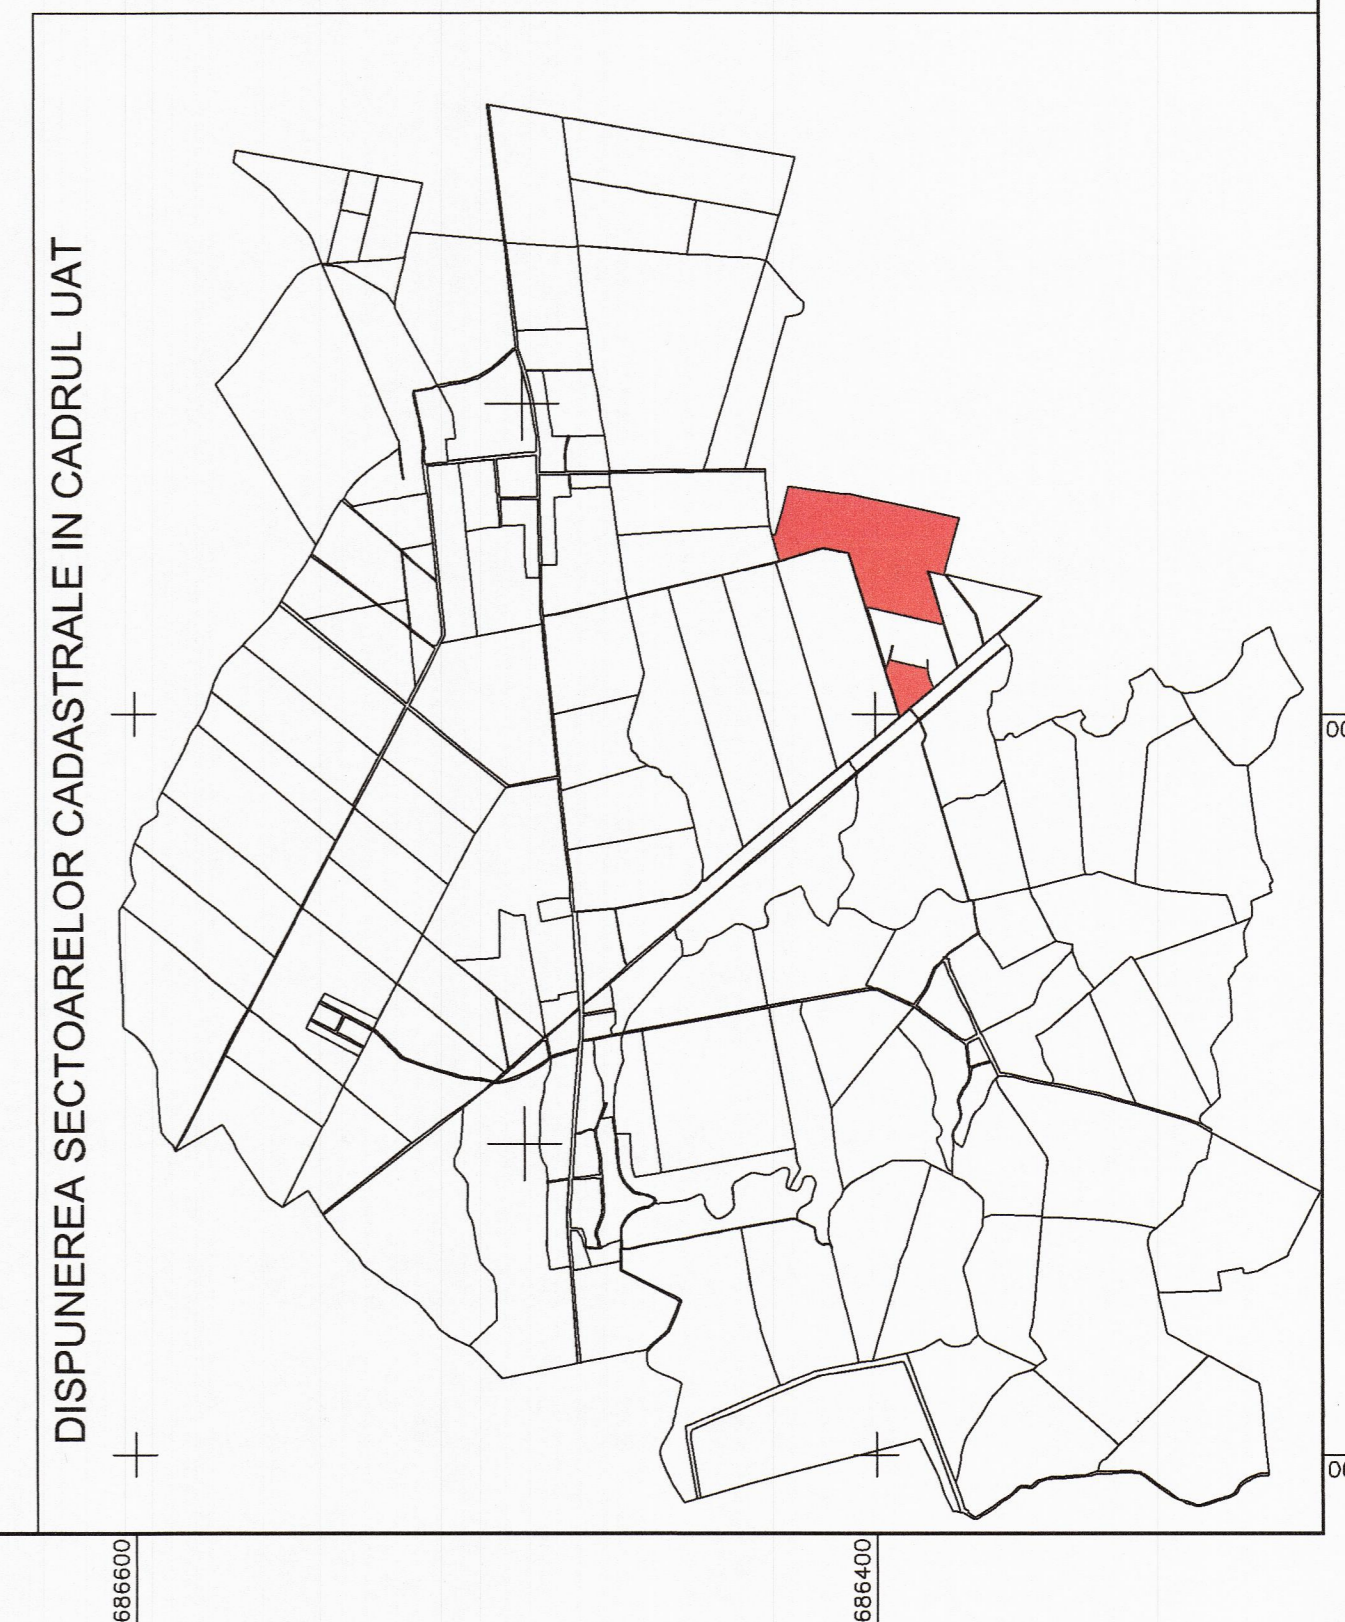

PLAN CADASTRAL
UAT: Terebesti, judetul: SATU MARE, Sect. cad. 99, plansa 1
 Scara 1:2000
 Sistem de proiectie: stereografic 1970
 Spre Publicare

LEGENDA

| | | |
|--|-------------------|------|
| | Numar Sectiune | 3108 |
| | Linie Inceput | |
| | Linie Incheiere | |
| | Linie UAT | |
| | Linie Topografice | |

Evidența de înregistrare a terenurilor agricole în cadrul UAT-urilor, în baza Legii nr. 18/2002 privind organizarea și desfășurarea activității de cadastru în România, aprobată cu modificări și completări prin Legea nr. 26/2007 și Legea nr. 103/2017, cu modificările și completările ulterioare.