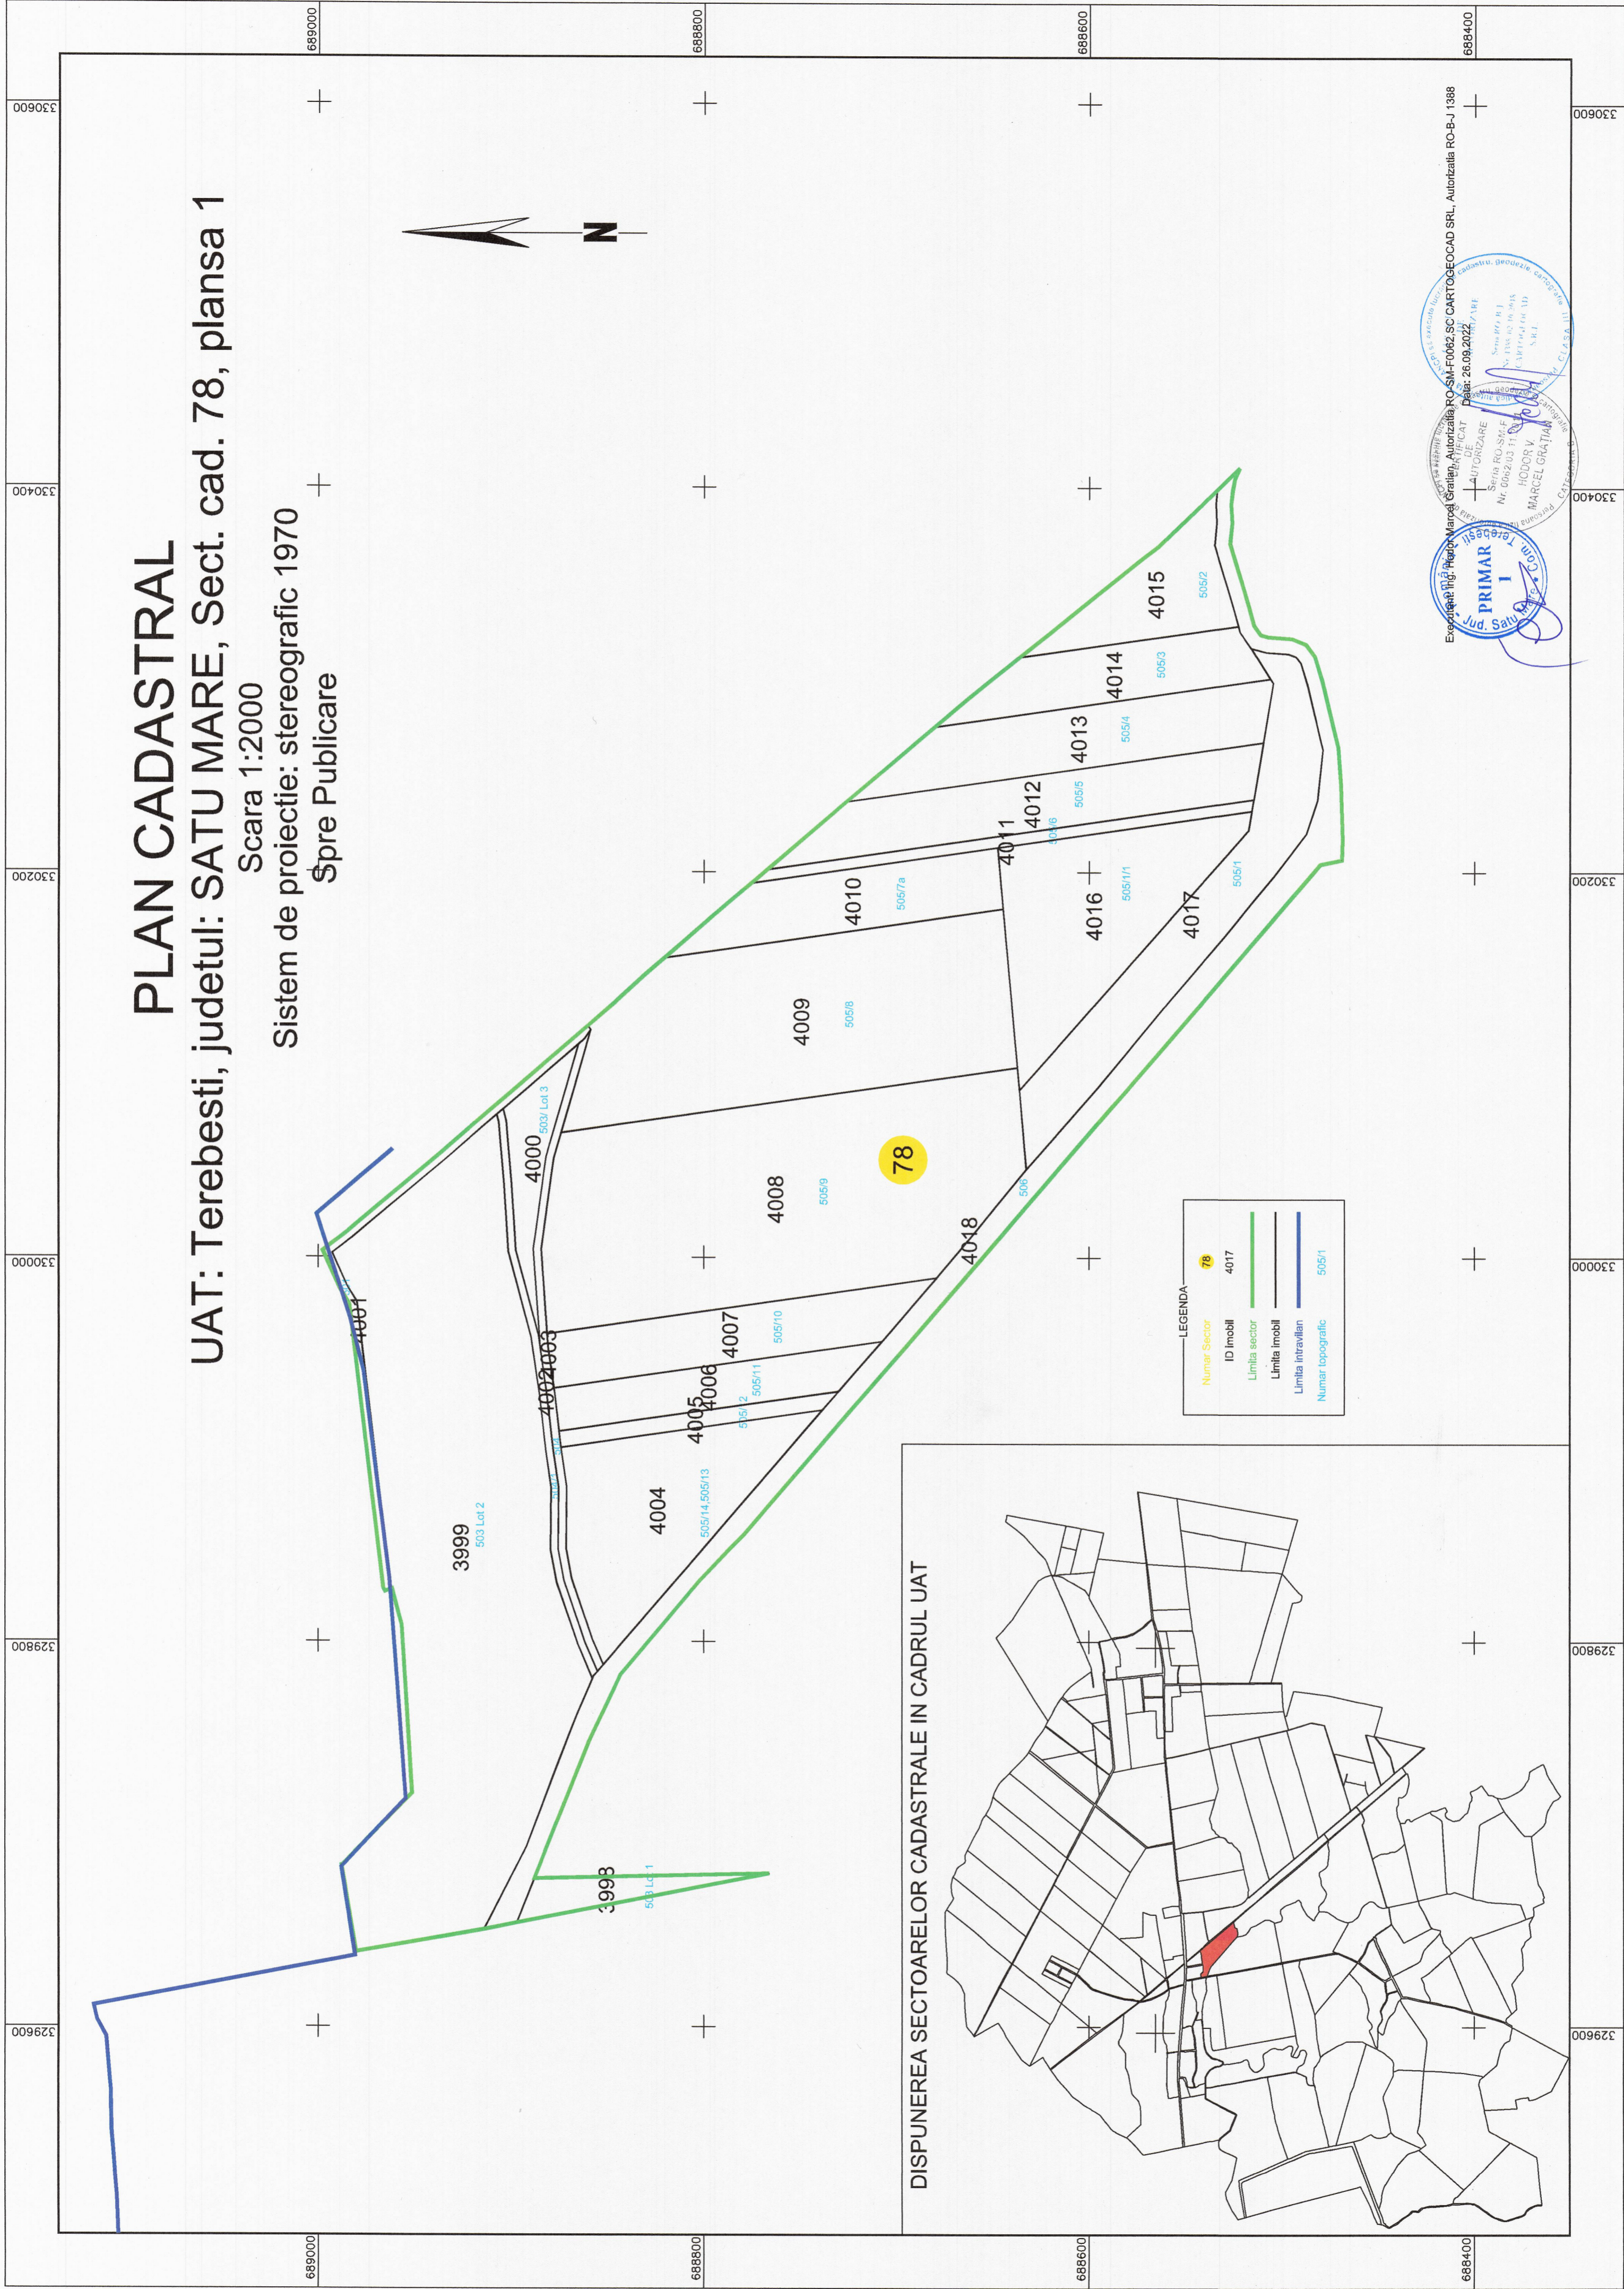

# PLAN CADASTRAL

UAT: Terebesti, judetul: SATU MARE, Sect. cad. 78, plansa 1

Scara 1:2000

Sistem de proiectie: stereografic 1970  
Spre Publicare

LEGENDA

Numar Sector	78
ID Imobil	4017
Limita sector	— (green line)
Limita imobil	— (black line)
Limita intravilan	— (blue line)
Numar topografic	505/1

Expedient: Ing. Florin Marcel Gratiu, Autorizatia RO-SM-F0062, SC CARTOGEOCAD SRL, Autorizatia RO-B-J 1388  
Data: 26.09.2022

PRIMAR  
I  
Județul Satu Mare

AUTORIZARE  
SERIA RO-SM-F  
Nr. 0052/03.11.2010  
HICDOR V  
MARCEL GRATIU  
S.R.L.