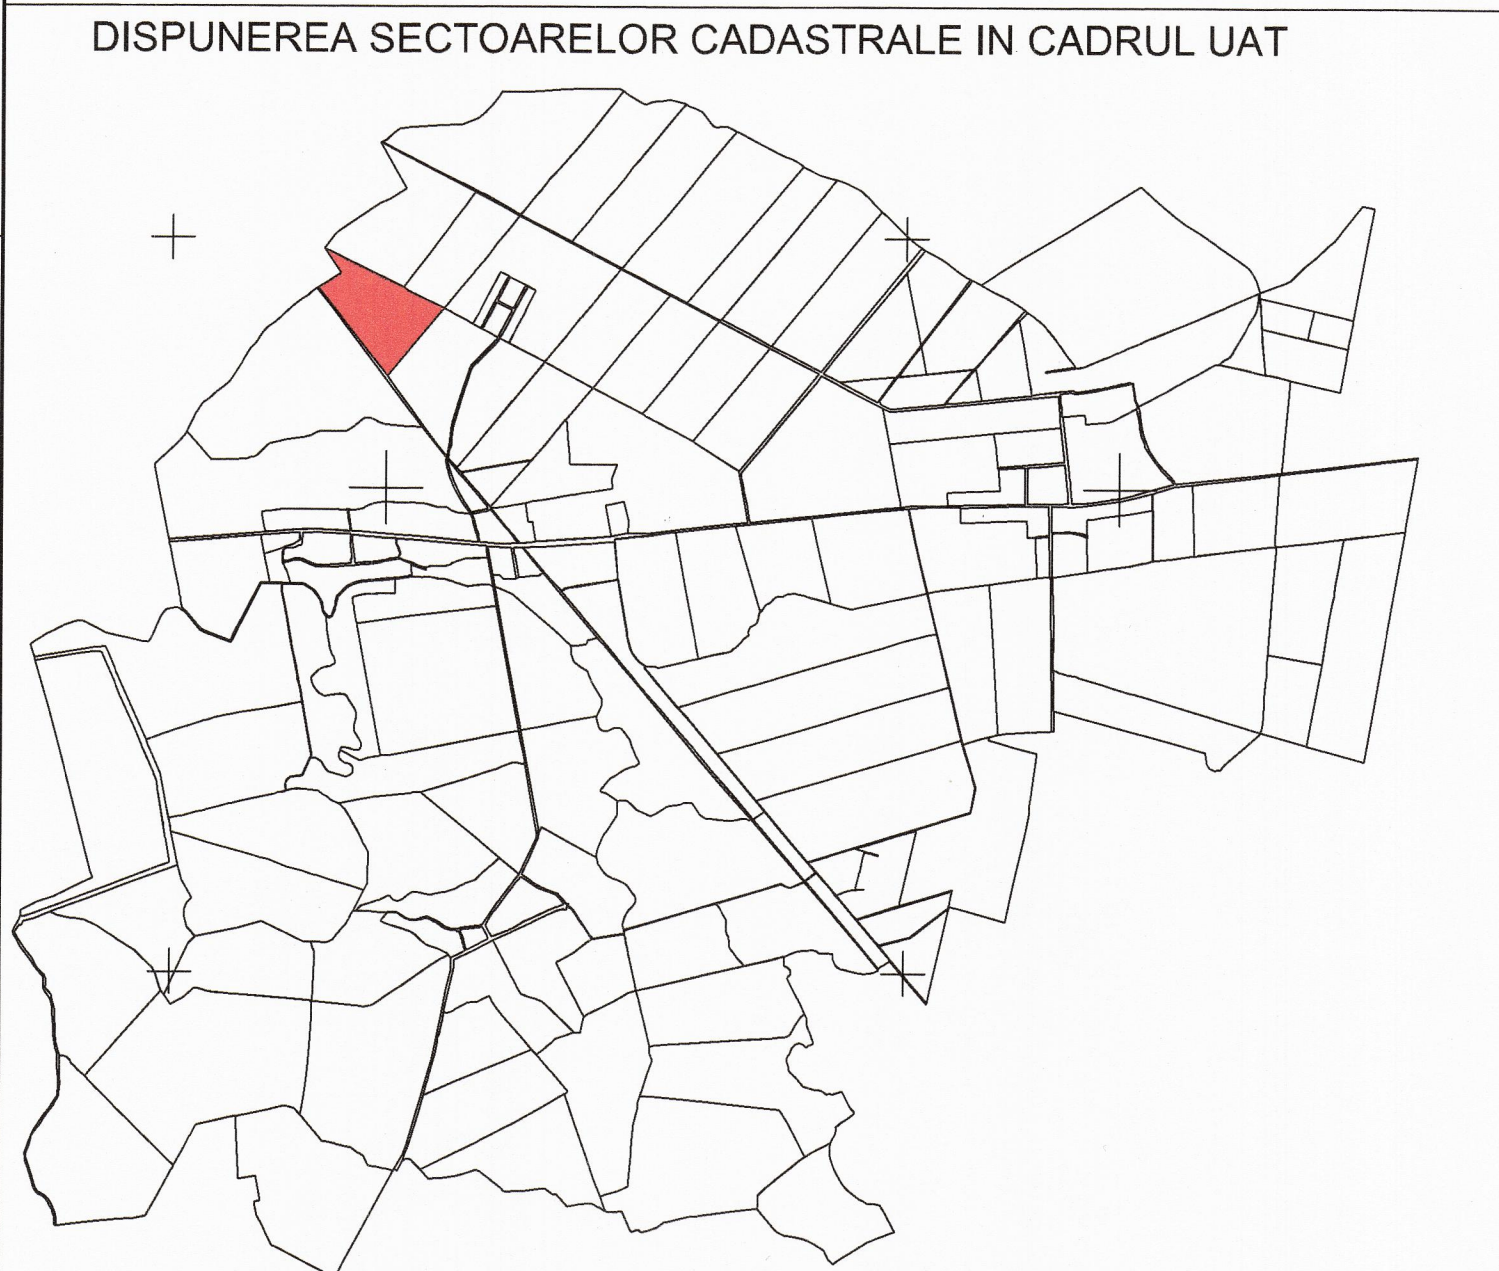

PLAN CADASTRAL

UAT: Terebesti, judetul: SATU MARE, Sect. cad. 49, plansa 1
 Scara 1:2000
 Sistem de proiectie: stereografic 1970
 Spre Publicare

LEGENDA	
Numar Sector	49
ID Imobil	4120
Limita sector	(Green line)
Limita Imobil	(Black line)
Limita UAT	(Red line)
Numar topografic	235/2

Executant: Ing. Hodor Marcel Gratiu, Autorizatia RO-SM-F0062.SC CARTOGEOCAD SRL, Autorizatia RO-B-J 1388
 Data: 26.09.2022

PRIMAR
 Ing. Hodor Marcel Gratiu

CERTIFICAT DE AUTORIZARE
 Seria RO-SM-F
 Nr. 062/03.11.2011
 HODOR MARCEL GRATIU
 CATEGORIA B