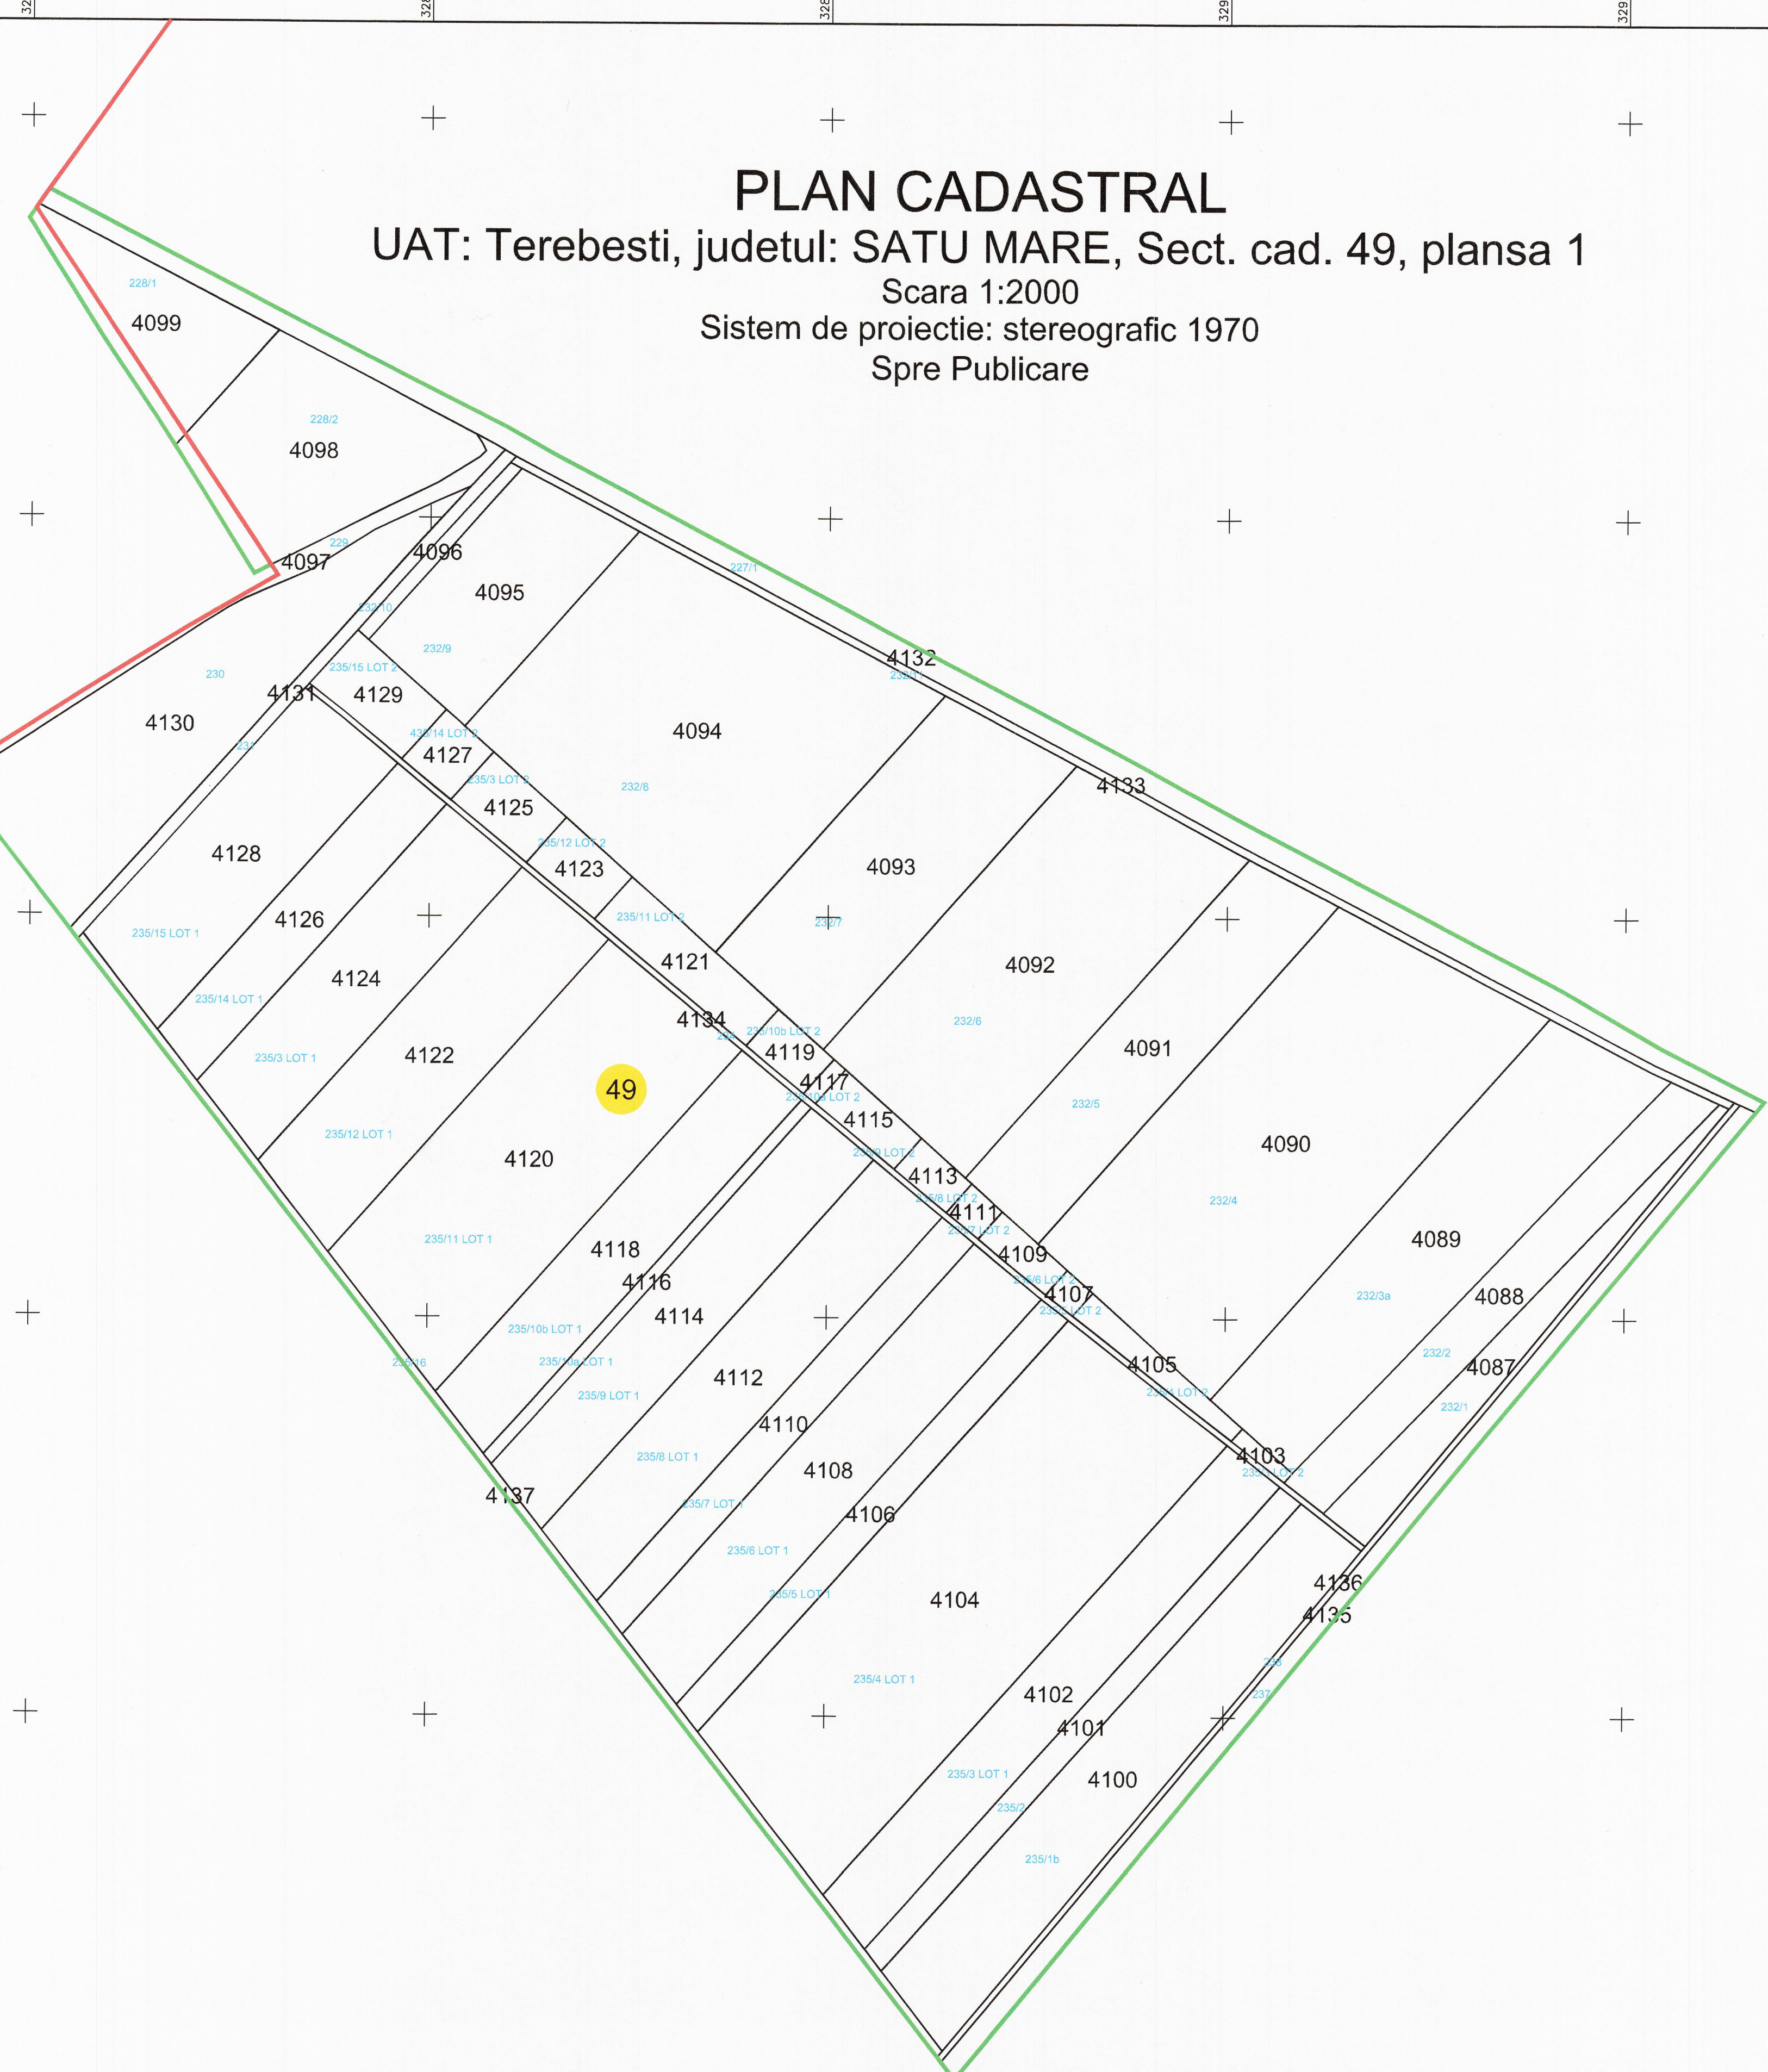

PLAN CADASTRAL

UAT: Terebesti, judetul: SATU MARE, Sect. cad. 49, plansa 1
 Scara 1:2000
 Sistem de proiectie: stereografic 1970
 Spre Publicare

LEGENDA	
Numar Sector	49
ID Imobil	4120
Limita sector	(Green line)
Limita Imobil	(Black line)
Limita UAT	(Red line)
Numar topografic	235/2

Executant: Ing. Hodor Marcel Gratiu, Autorizatia RO-SM-F0062.SC CARTOGEOCAD SRL, Autorizatia RO-B-J 1388
 Data: 26.09.2022

PRIMAR
 Ing. Hodor Marcel Gratiu

CERTIFICAT DE AUTORIZARE
 Seria RO-SM-F
 Nr. 062/03.11.2011
 HODOR MARCEL GRATIU
 CATEGORIA B