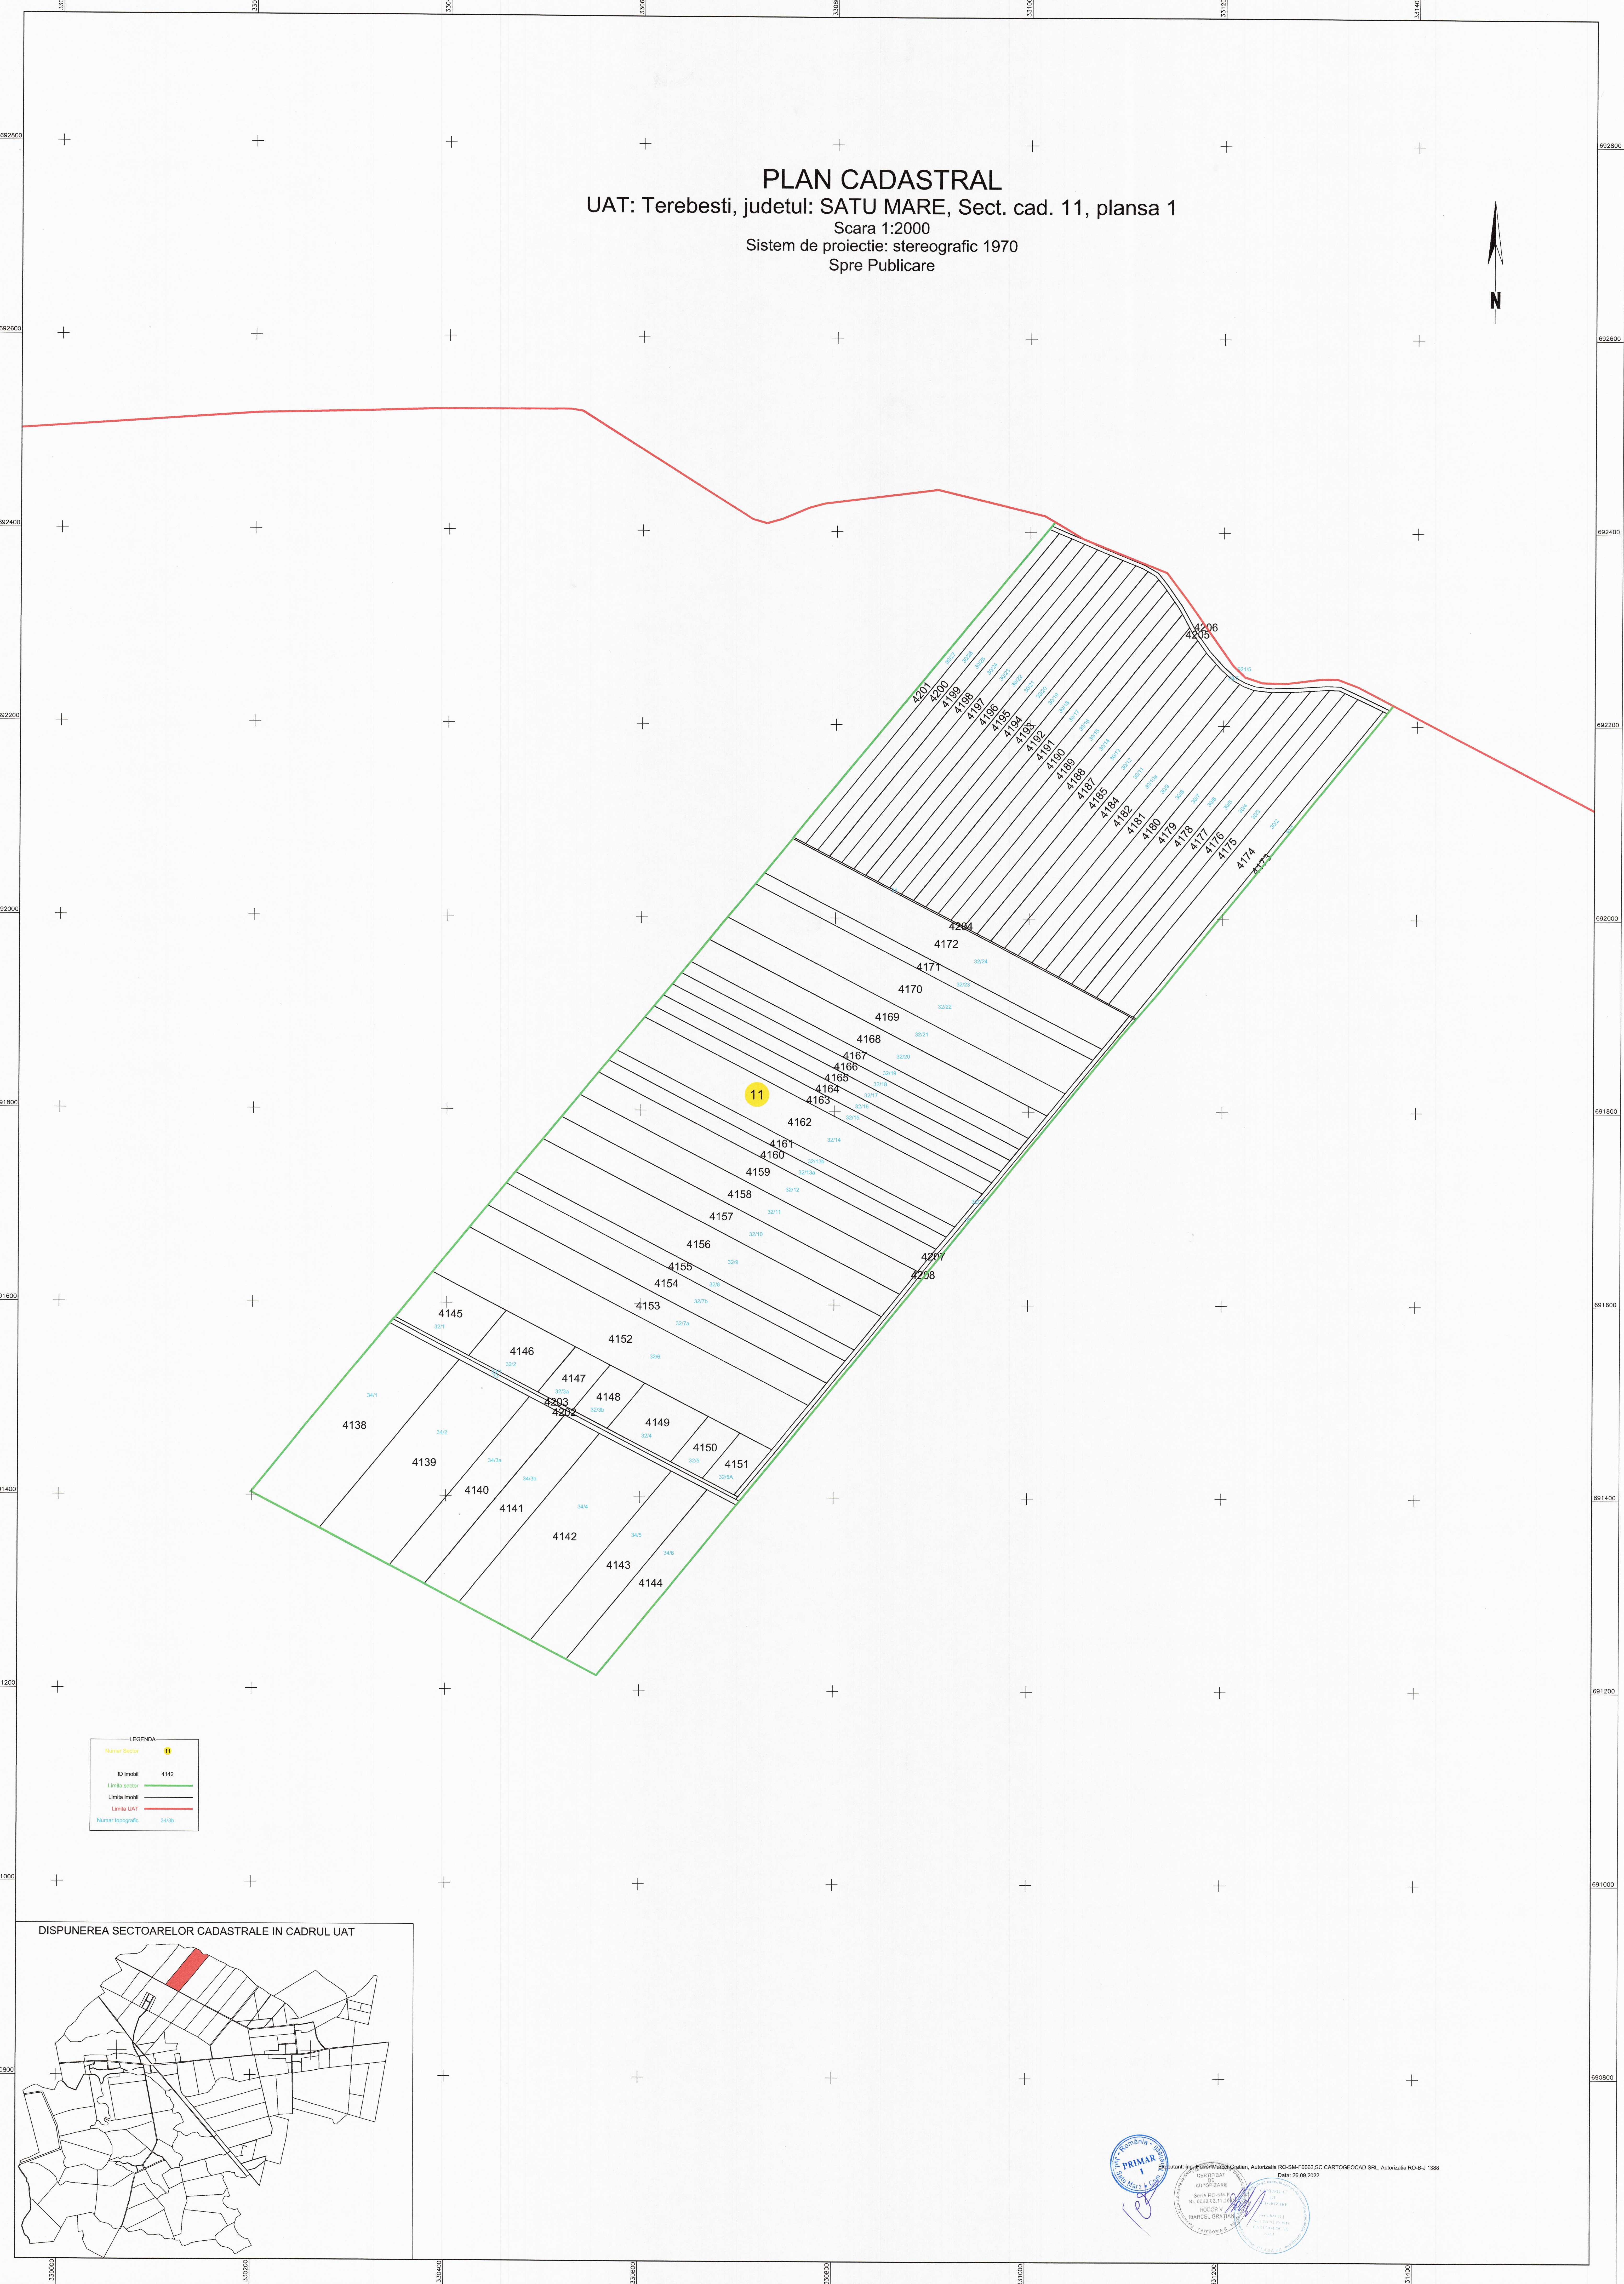

PLAN CADASTRAL
UAT: Terebesti, judetul: SATU MARE, Sect. cad. 11, plansa 1
Scara 1:2000
Sistem de proiectie: stereografic 1970
Spre Publicare

LEGENDA

Numar Sector	11
ID sector	4142
Limita sector	—
Limita imobil	—
Limita UAT	—
Numar topografic	3470

PRIMAR
CERTECAT
DE
AUTORIZARE
Sect. cad. 11
No. autoriz. 11/2022
MOCRU V.
MARCEL CRISTEA
COTROPENI

Elaborat de: Ing. Victor Mădălin Gheorghiu, Autoritatea RO-SM-F0022 SC CARTOGEOCAD SRL, Autoritate RO-B-J 1388
Data: 26.09.2022