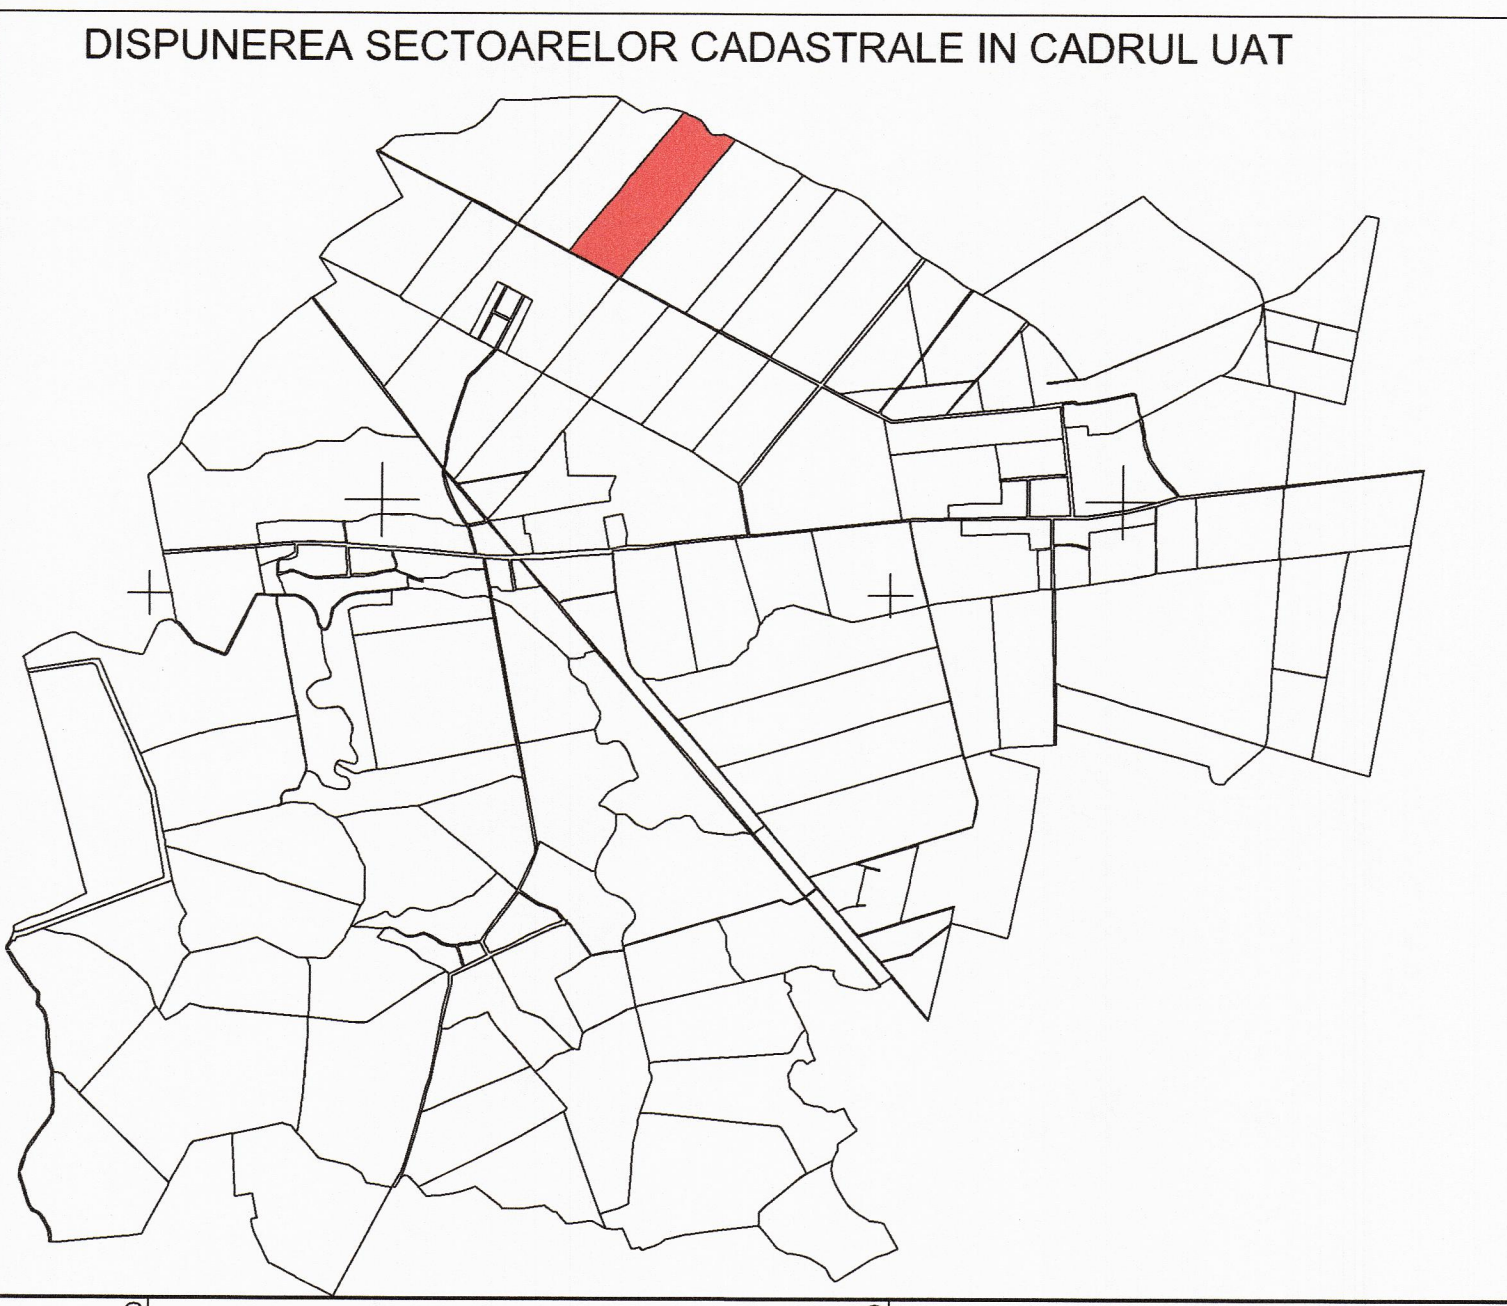

PLAN CADASTRAL
UAT: Terebesti, judetul: SATU MARE, Sect. cad. 11, plansa 1
Scara 1:2000
Sistem de proiectie: stereografic 1970
Spre Publicare

LEGENDA

Numar Sector	11
ID sector	4142
Limita sector	—
Limita imobil	—
Limita UAT	—
Numar topografic	3470

PRIMAR
CERTECAT
DE
AUTORIZARE
Sect. cad. 11
No. autoriz. 11/2022
MOCRU V.
MARCEL CRISTEA
COTROPENI

Elaborat de: Ing. Victor Mădălin Gheorghiu, Autoritatea RO-SM-F0022 SC CARTOGEOCAD SRL, Autoritate RO-B-J 1388
Data: 26.09.2022