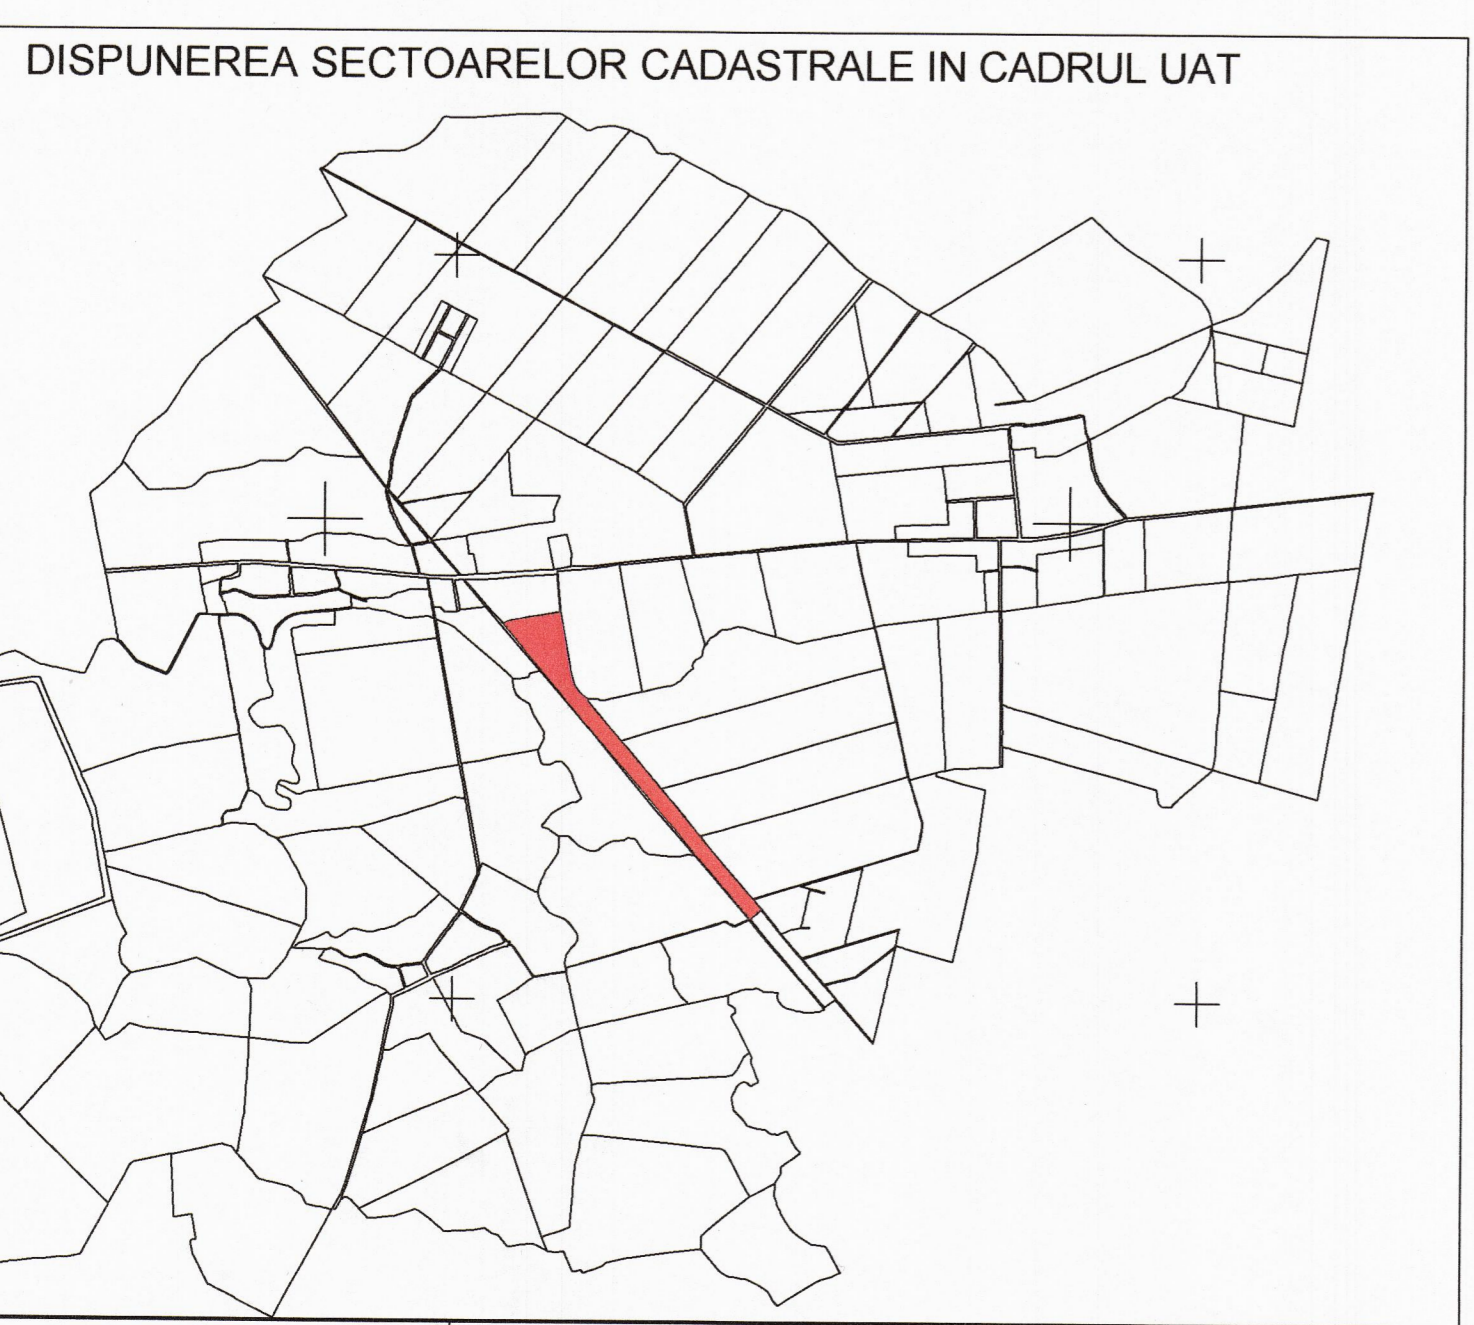

PLAN CADASTRAL
UAT: Terebesti, judetul: SATU MARE, Sect. cad. 104, plansa 1
Scara 1:2000
Sistem de proiectie: stereografic 1970
Spre Publicare

LEGENDA

Numar Sector	104
ID inelul	4056
Limita sector	—
Limita inelul	—
Numar topografic	400/30

Executant: Ing. Hodor Marcel Gratiian, Autorizatia RO-SIM-F0062/SC CARTOGEODCAD SRL, Autorizatia RO-S-1388
Data: 26.09.2022