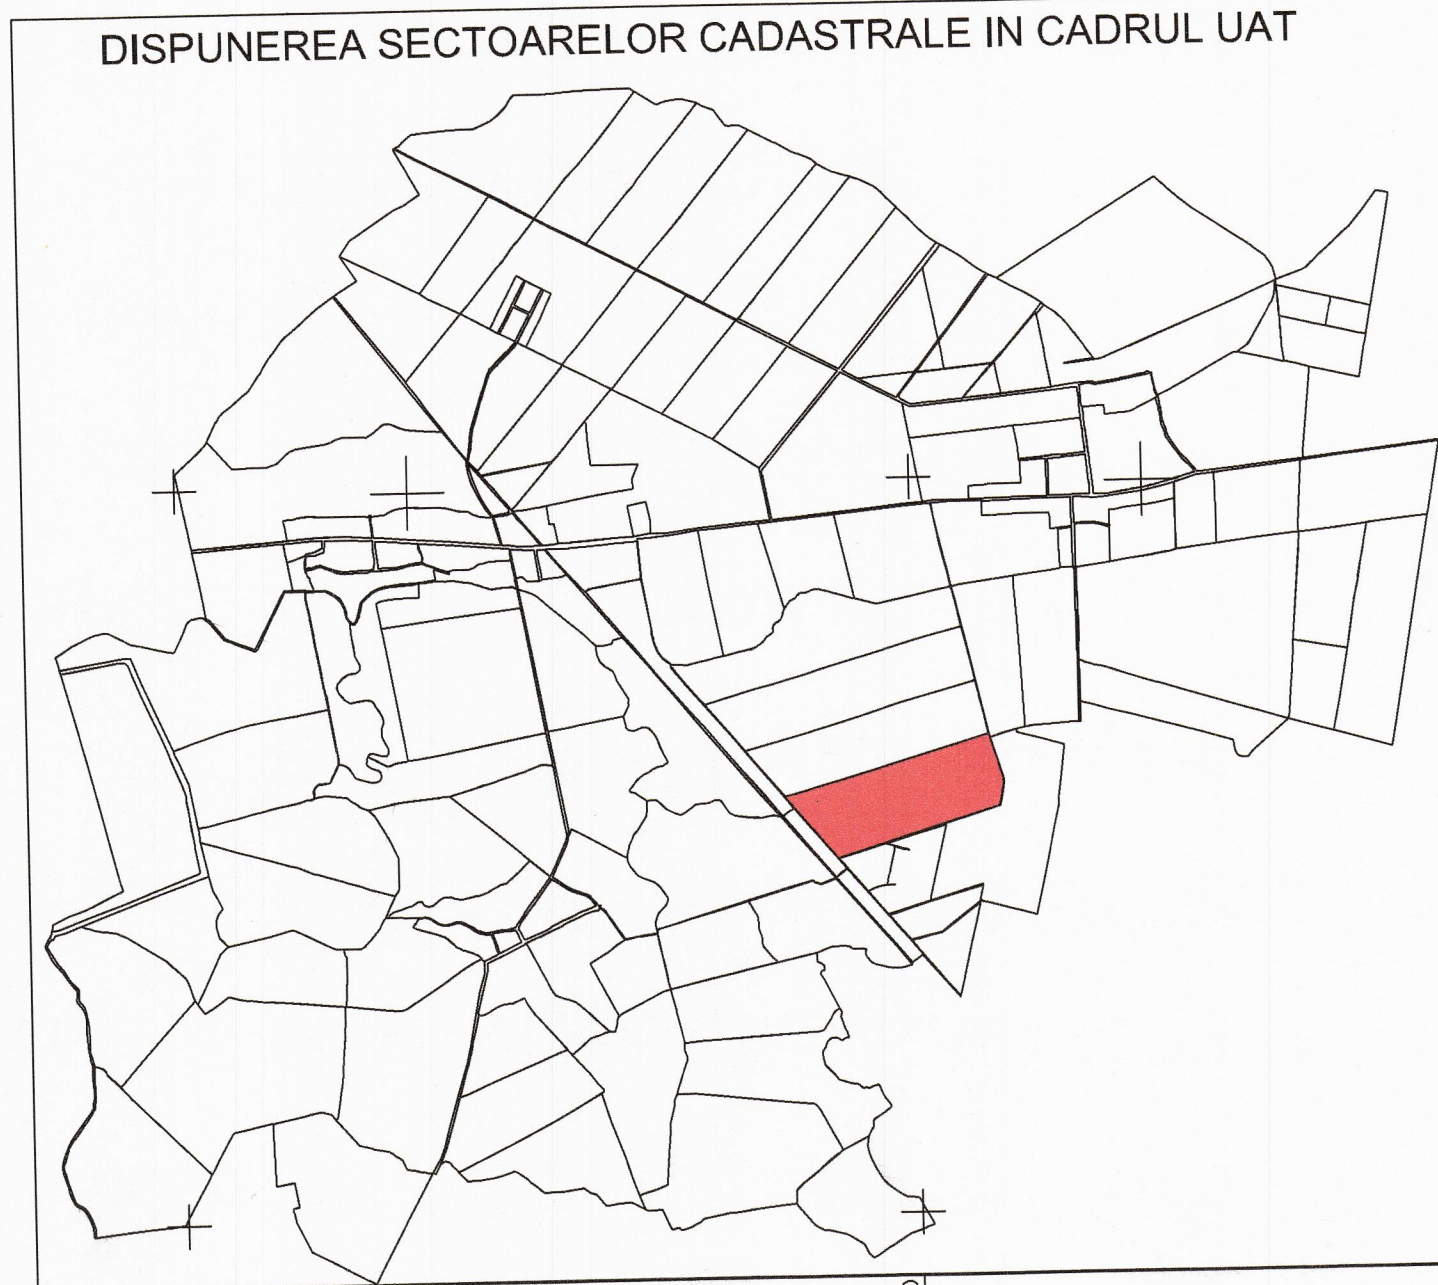

PLAN CADASTRAL
 UAT: Terebesti, judetul: SATU MARE, Sect. cad. 100, planșa 1
 Scara 1:2000
 Sistem de proiectie: stereografic 1970
 Spre Publicare

LEGENDA

Numar Sector	100
ID imobil	3295
Limita sector	
Limita imobil	
Numar topografic	459/15

Execuție: PRIMAR Terebesti, Județul Satu Mare
 Autoritate: PRIMĂRIA Terebesti, Județul Satu Mare
 Data: 26.09.2022

Șeful Serviciului Cadastral:

Șeful Serviciului Topografic:

Șeful Serviciului Geodezic:

Șeful Serviciului Cartografic: