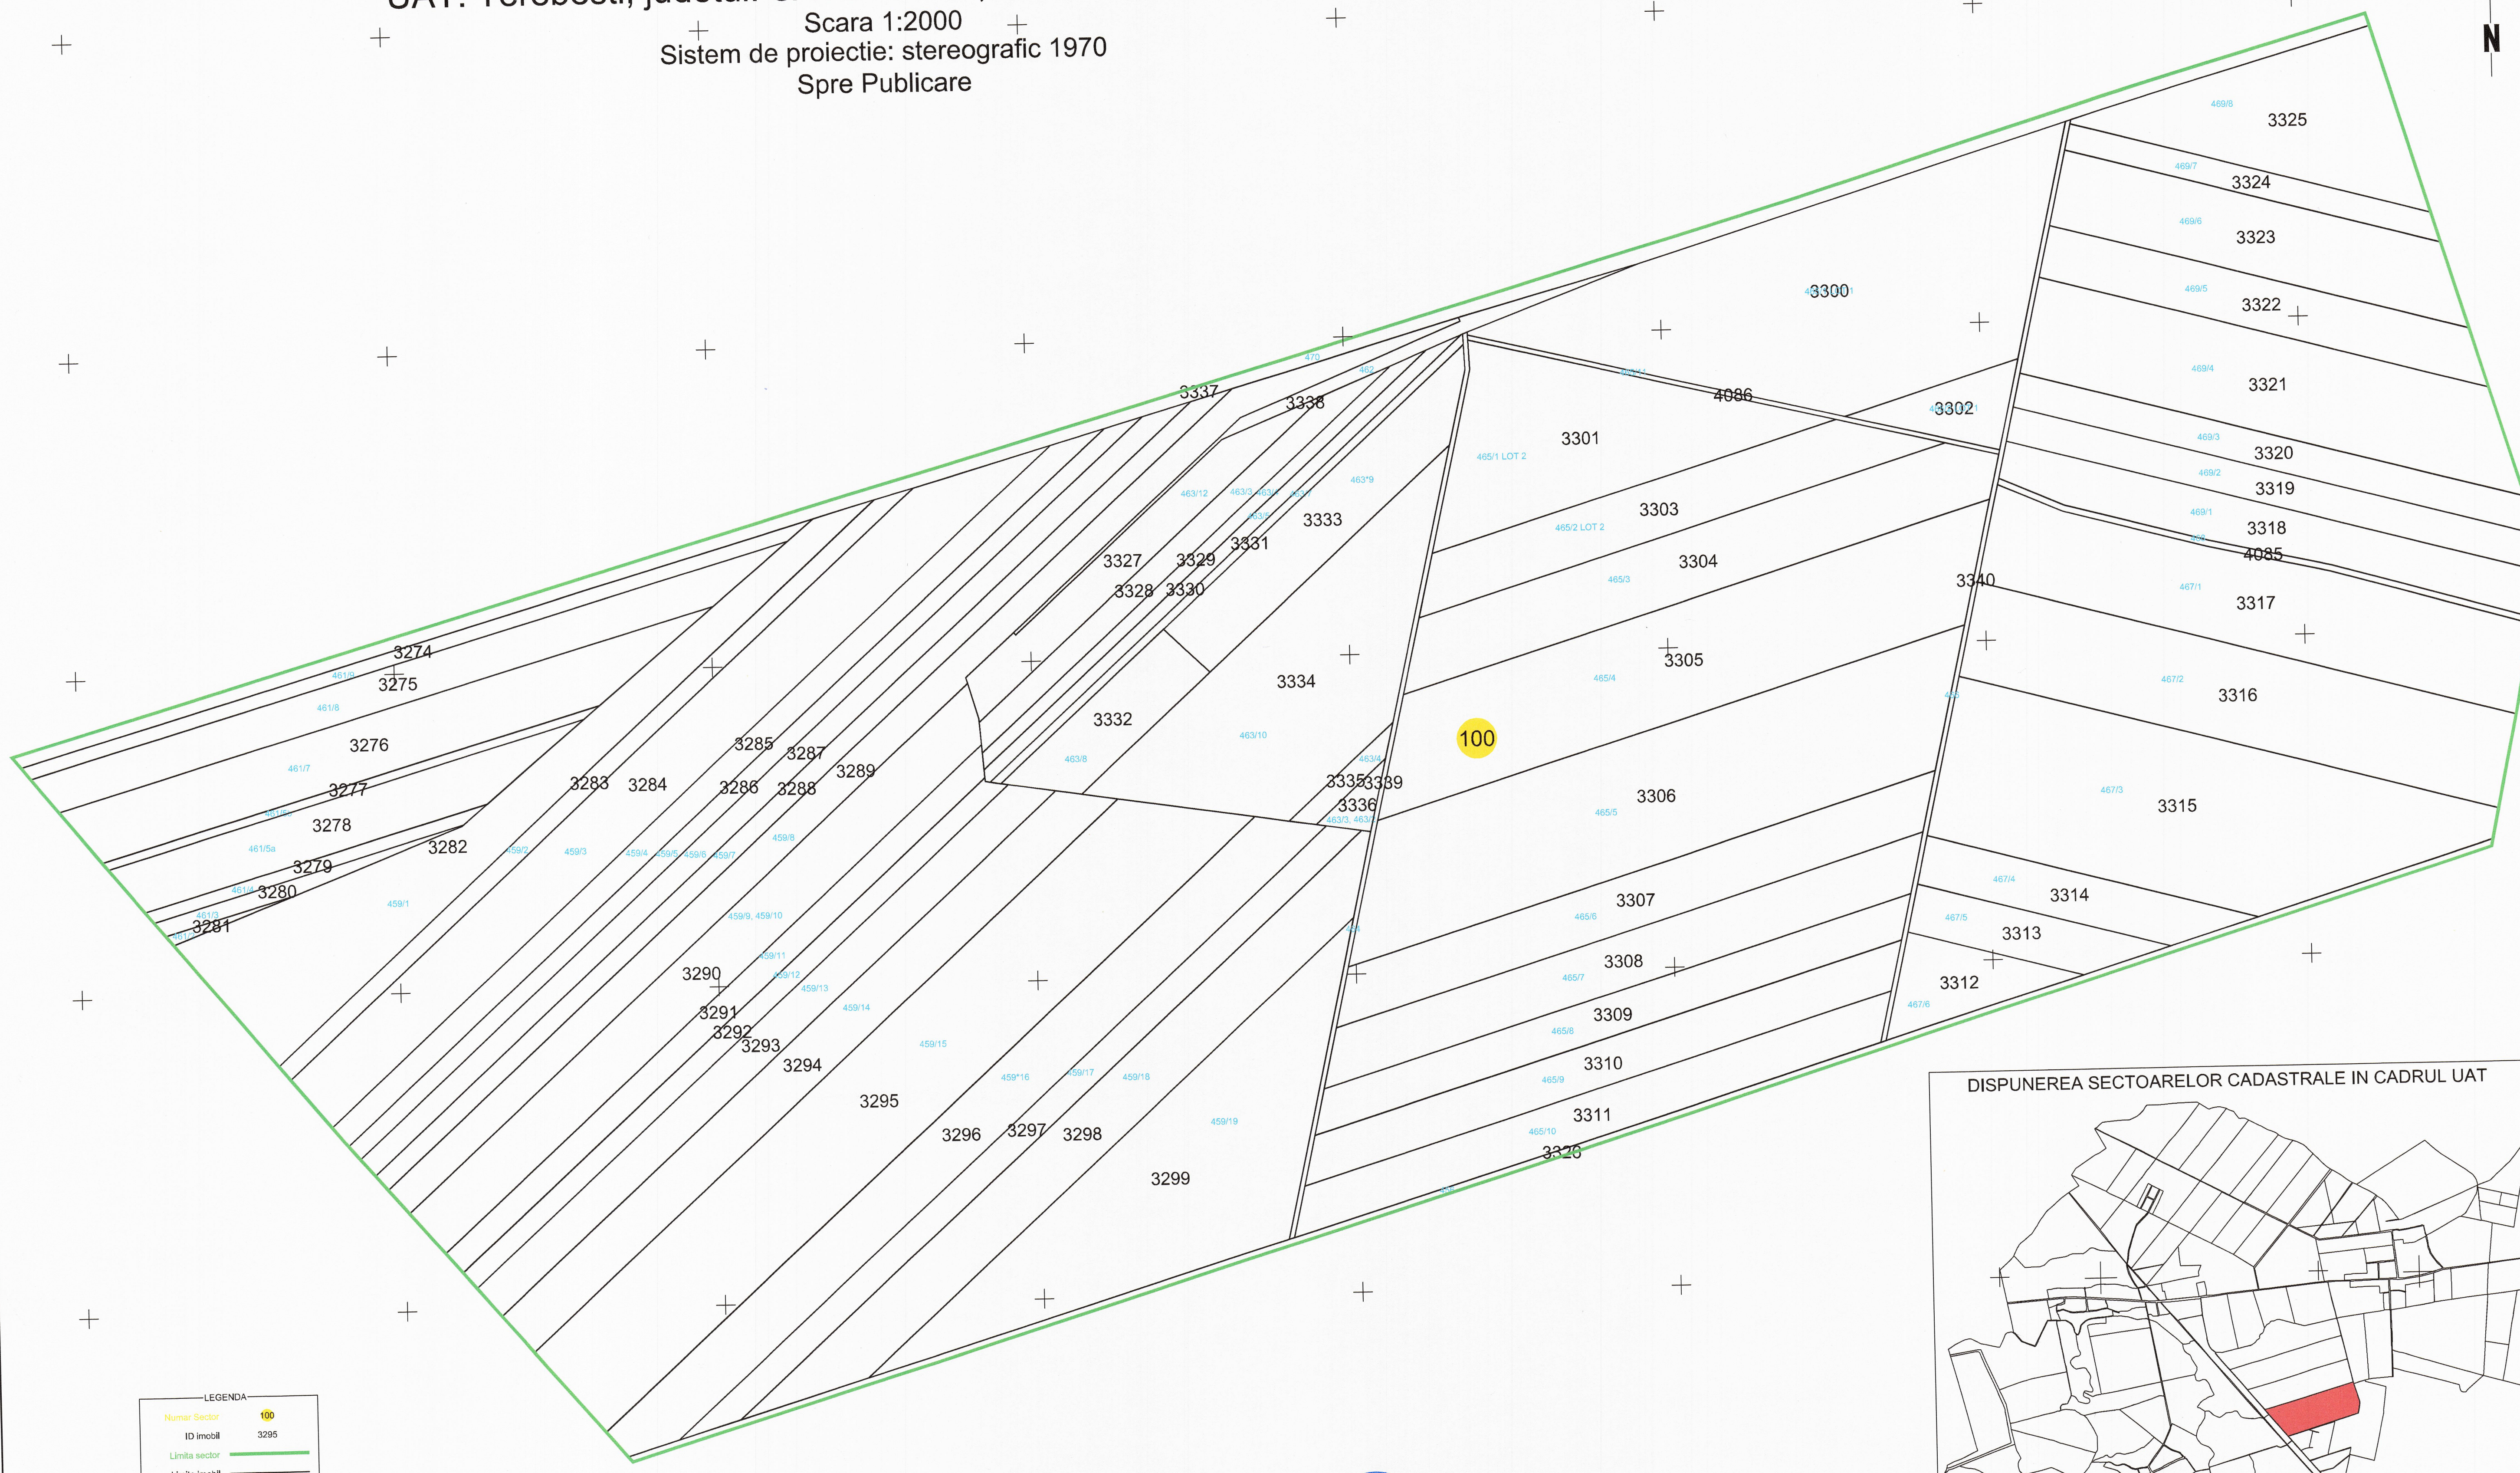

PLAN CADASTRAL
 UAT: Terebesti, judetul: SATU MARE, Sect. cad. 100, planșa 1
 Scara 1:2000
 Sistem de proiectie: stereografic 1970
 Spre Publicare

LEGENDA

Numar Sector	100
ID imobil	3295
Limita sector	
Limita imobil	
Numar topografic	459/15

Execuție: PRIMAR Terebesti, Județul Satu Mare
 Autoritate: PRIMĂRIA Terebesti, Județul Satu Mare
 Data: 26.09.2022

Șeful Serviciului Cadastral:

Șeful Serviciului Topografic:

Șeful Serviciului Geodezic:

Șeful Serviciului Cartografic: