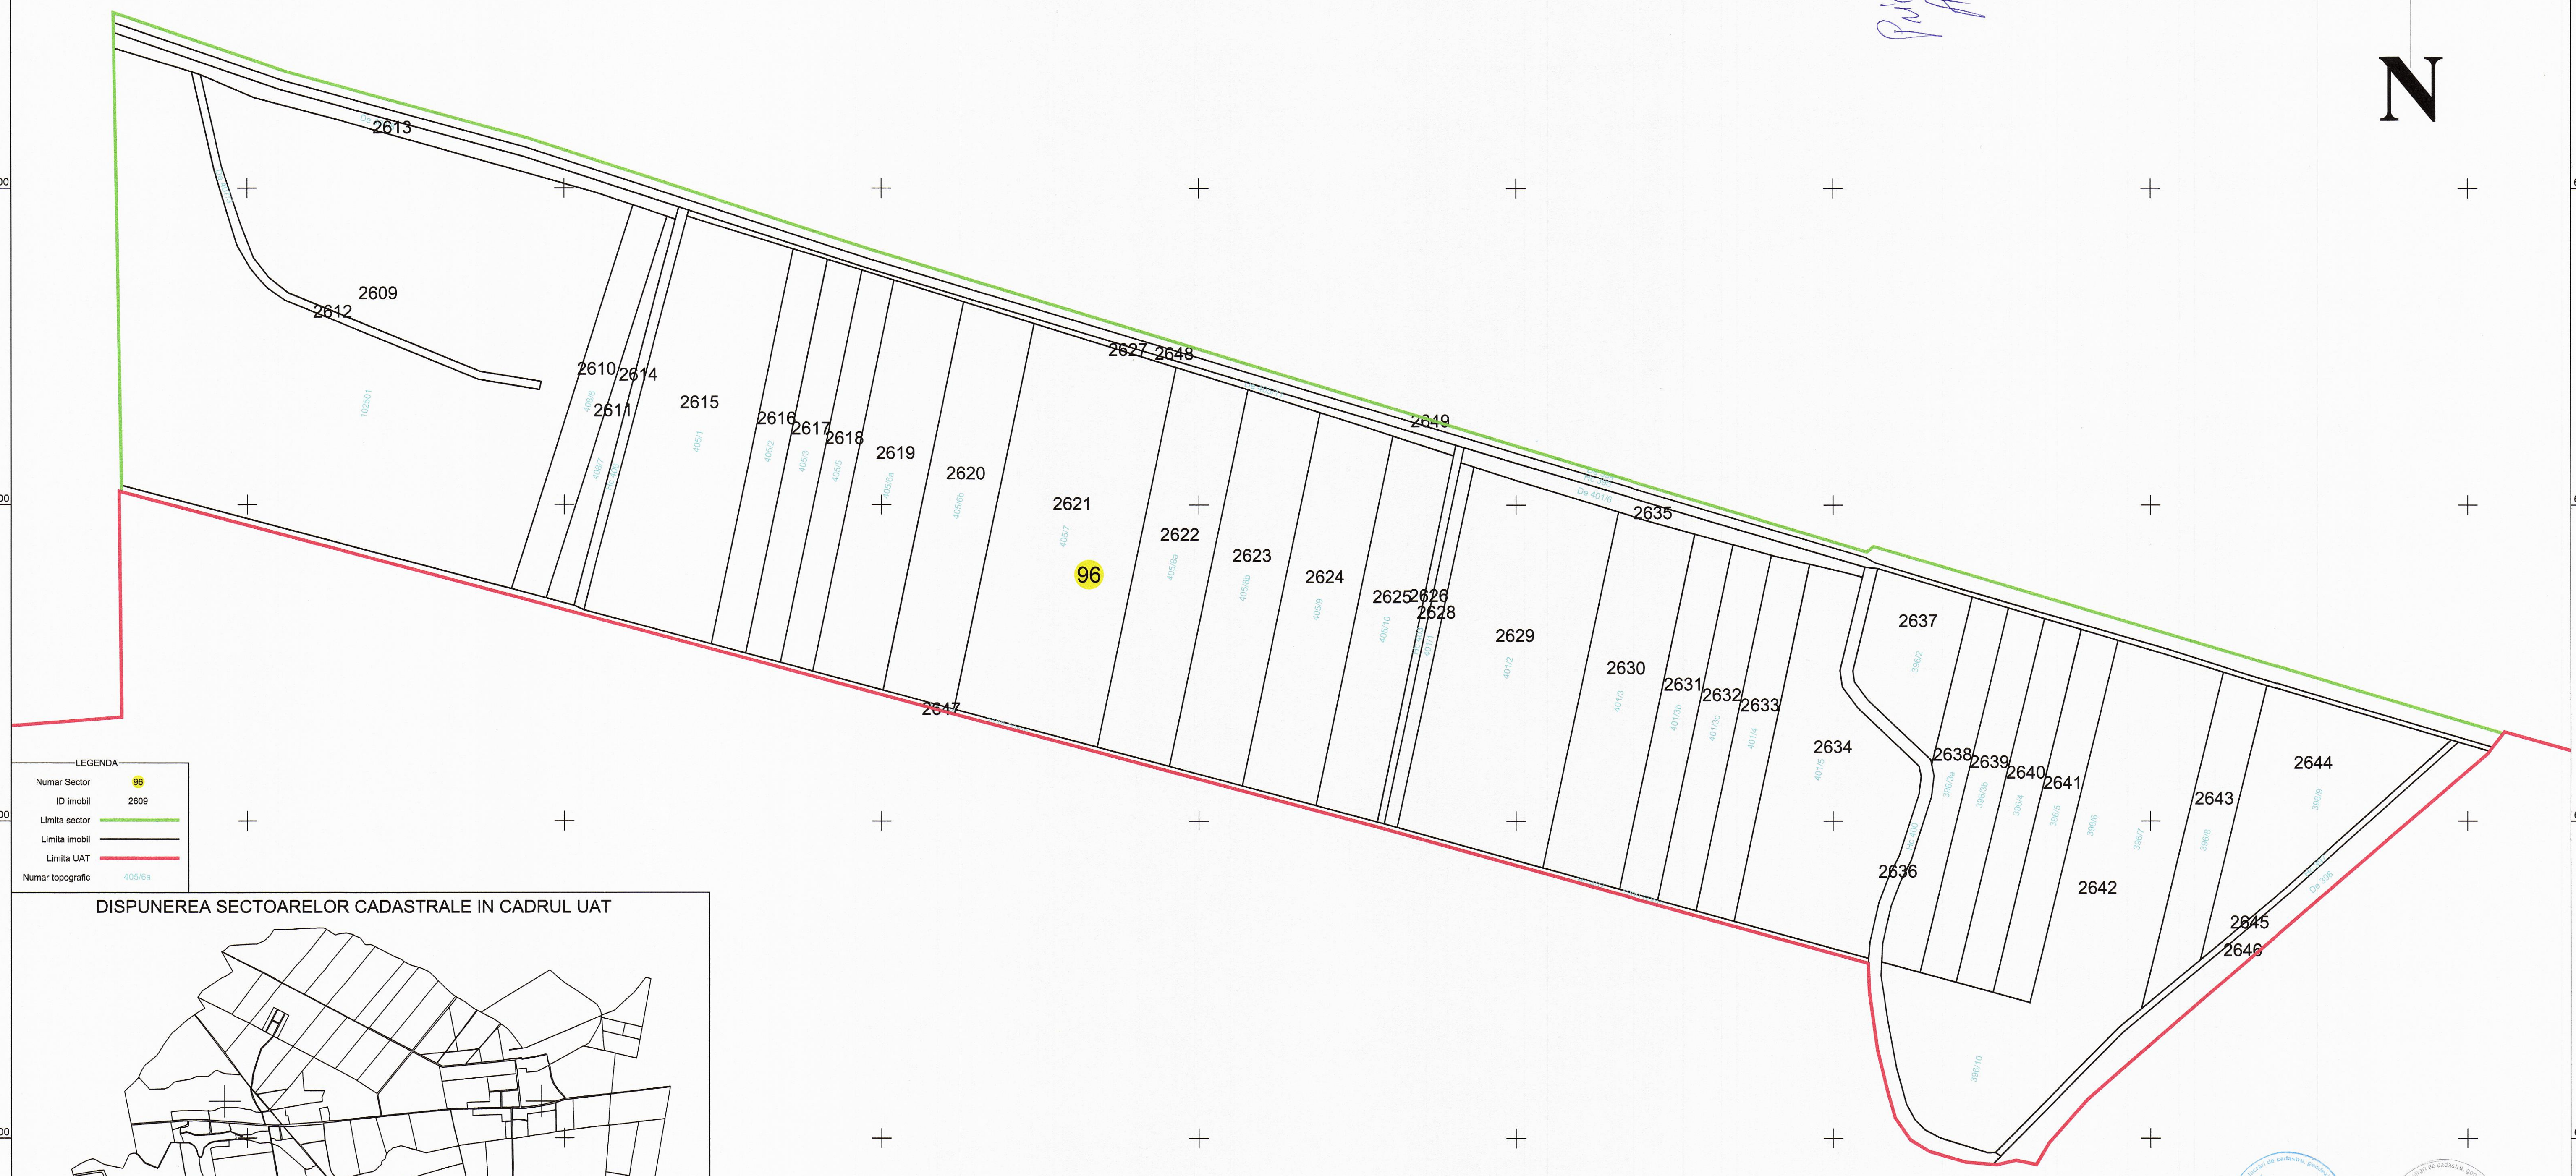

PLAN CADASTRAL

UAT: Terebesti, judetul: SATU MARE, Sect. cad. 96, plansa 1
 Scara 1:2000
 Sistem de proiectie: stereografic 1970
 Spre Publicare

Princa / Doroban

LEGENDA

Numar Sector	96
ID imobil	2609
Limita sector	—
Limita imobil	—
Limita UAT	—
Numar topografic	405/5a

DISPUNEREA SECTOARELOR CADASTRALE IN CADRUL UAT