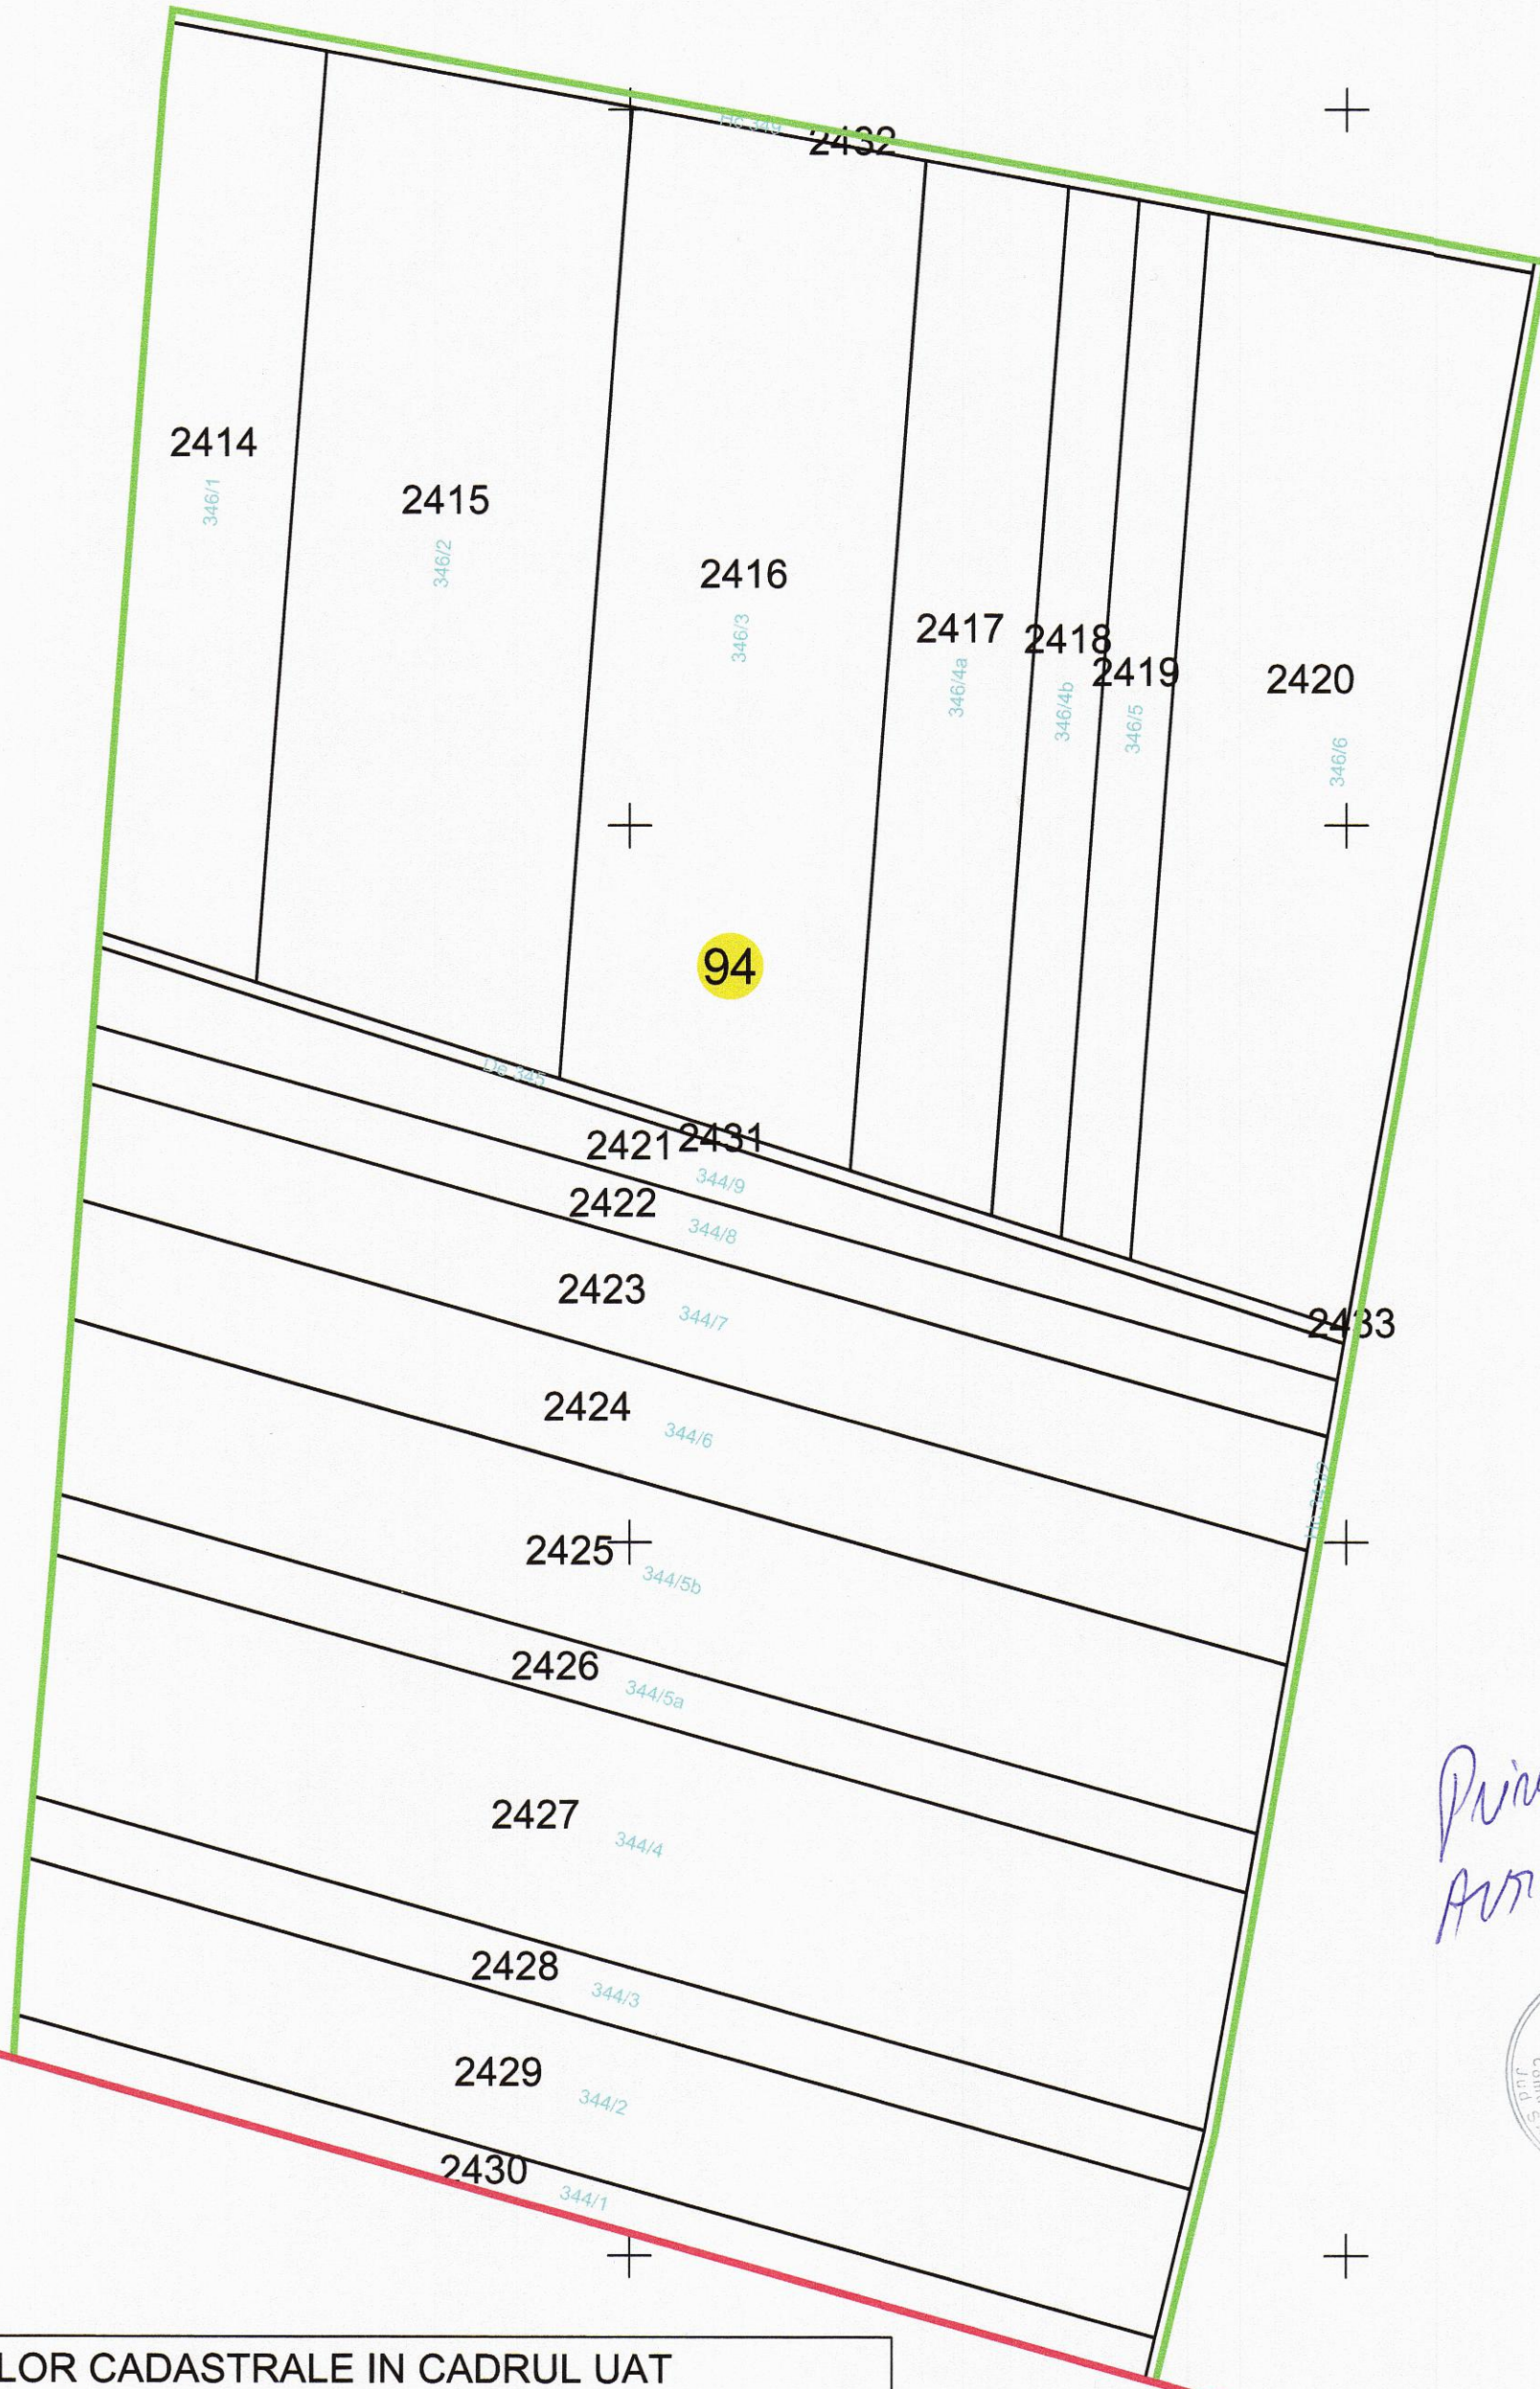

PLAN CADASTRAL

UAT: Terebesti, judetul: SATU MARE, Sect. cad. 94, plansa 1

Scara 1:2000

Sistem de proiectie: stereografic 1970

Spre Publicare

688400

688200

688000

687800

687600

335200

335400

335600