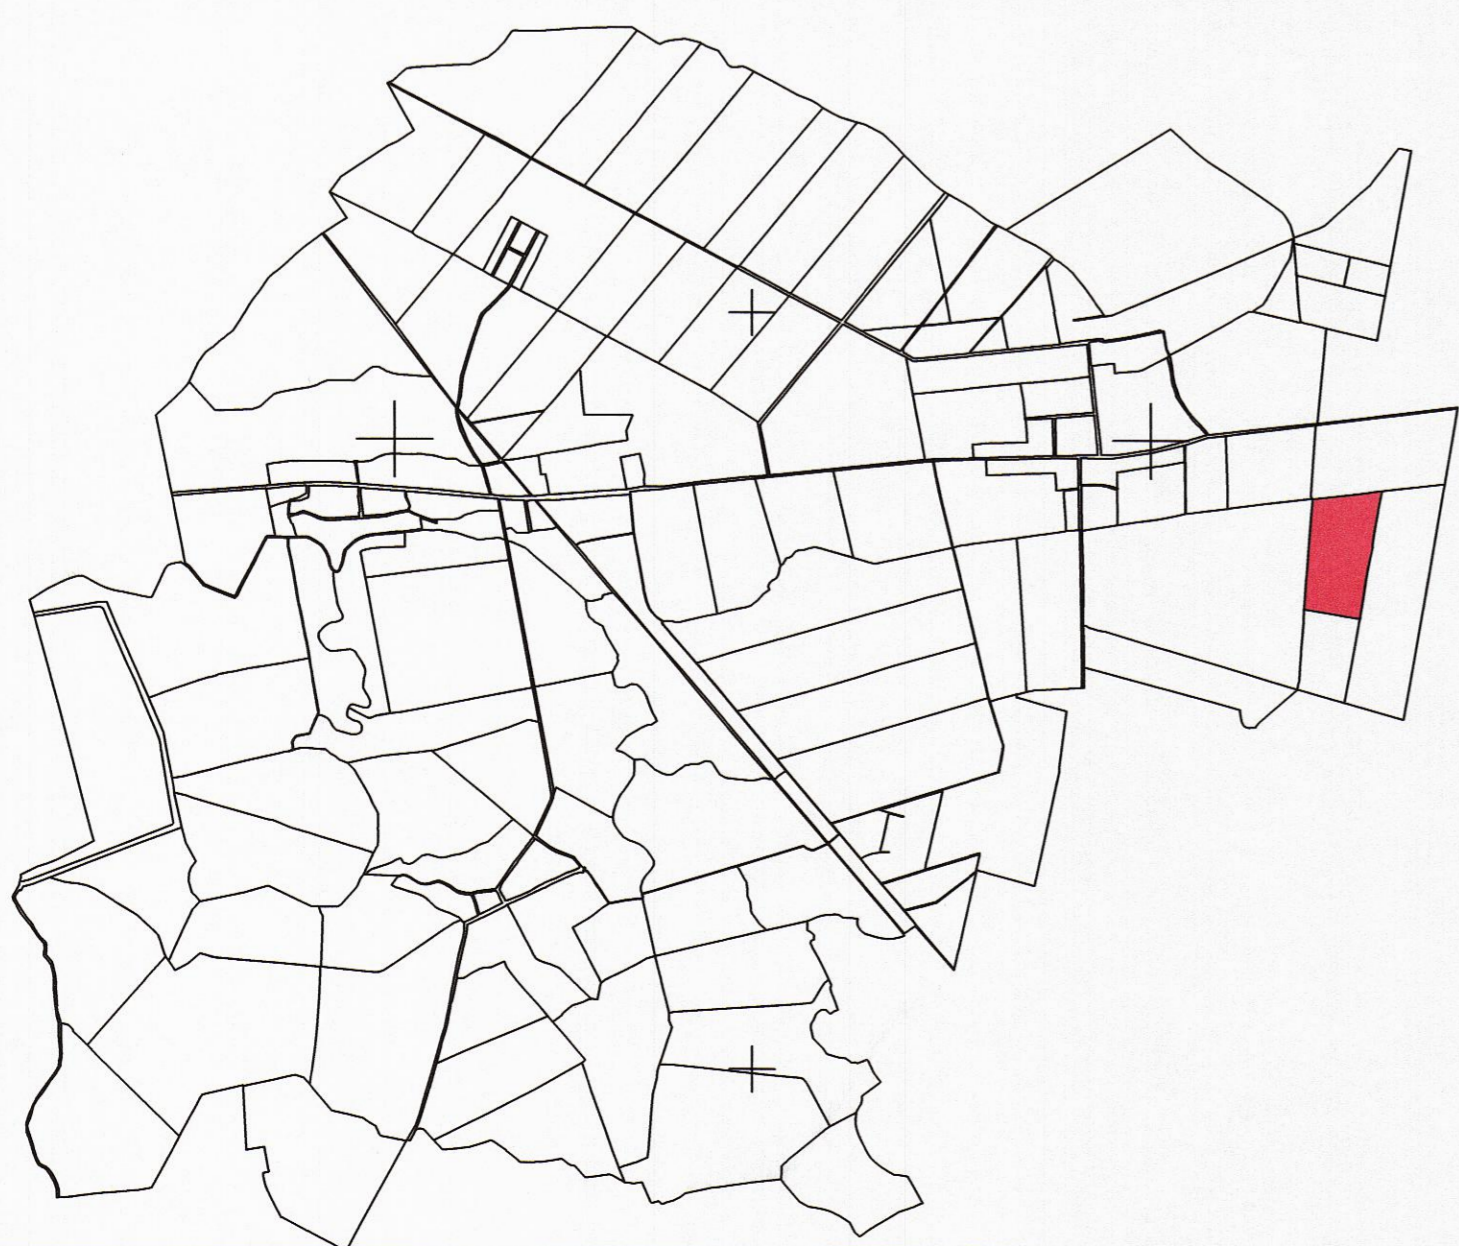

PLAN CADASTRAL

UAT: Terebesti, judetul: SATU MARE, Sect. cad. 93, plansa 1
 Scara 1:2000
 Sistem de proiectie: stereografic 1970
 Spre Publicare

LEGENDA

Numar Sector	93
ID imobil	2208
Limita sector	—
Limita imobil	—
Limita UAT	—
Numar topografic	348/5

DISPUNEREA SECTOARELOR CADASTRALE IN CADRUL UAT

Executant: Ing. Hodor Marcel Gratian, Autorizatia RO-SM-F0062.SC CARTOGEOCAD SRL, Autorizatia RO-B-J 1388
 Data: 02.12.2020