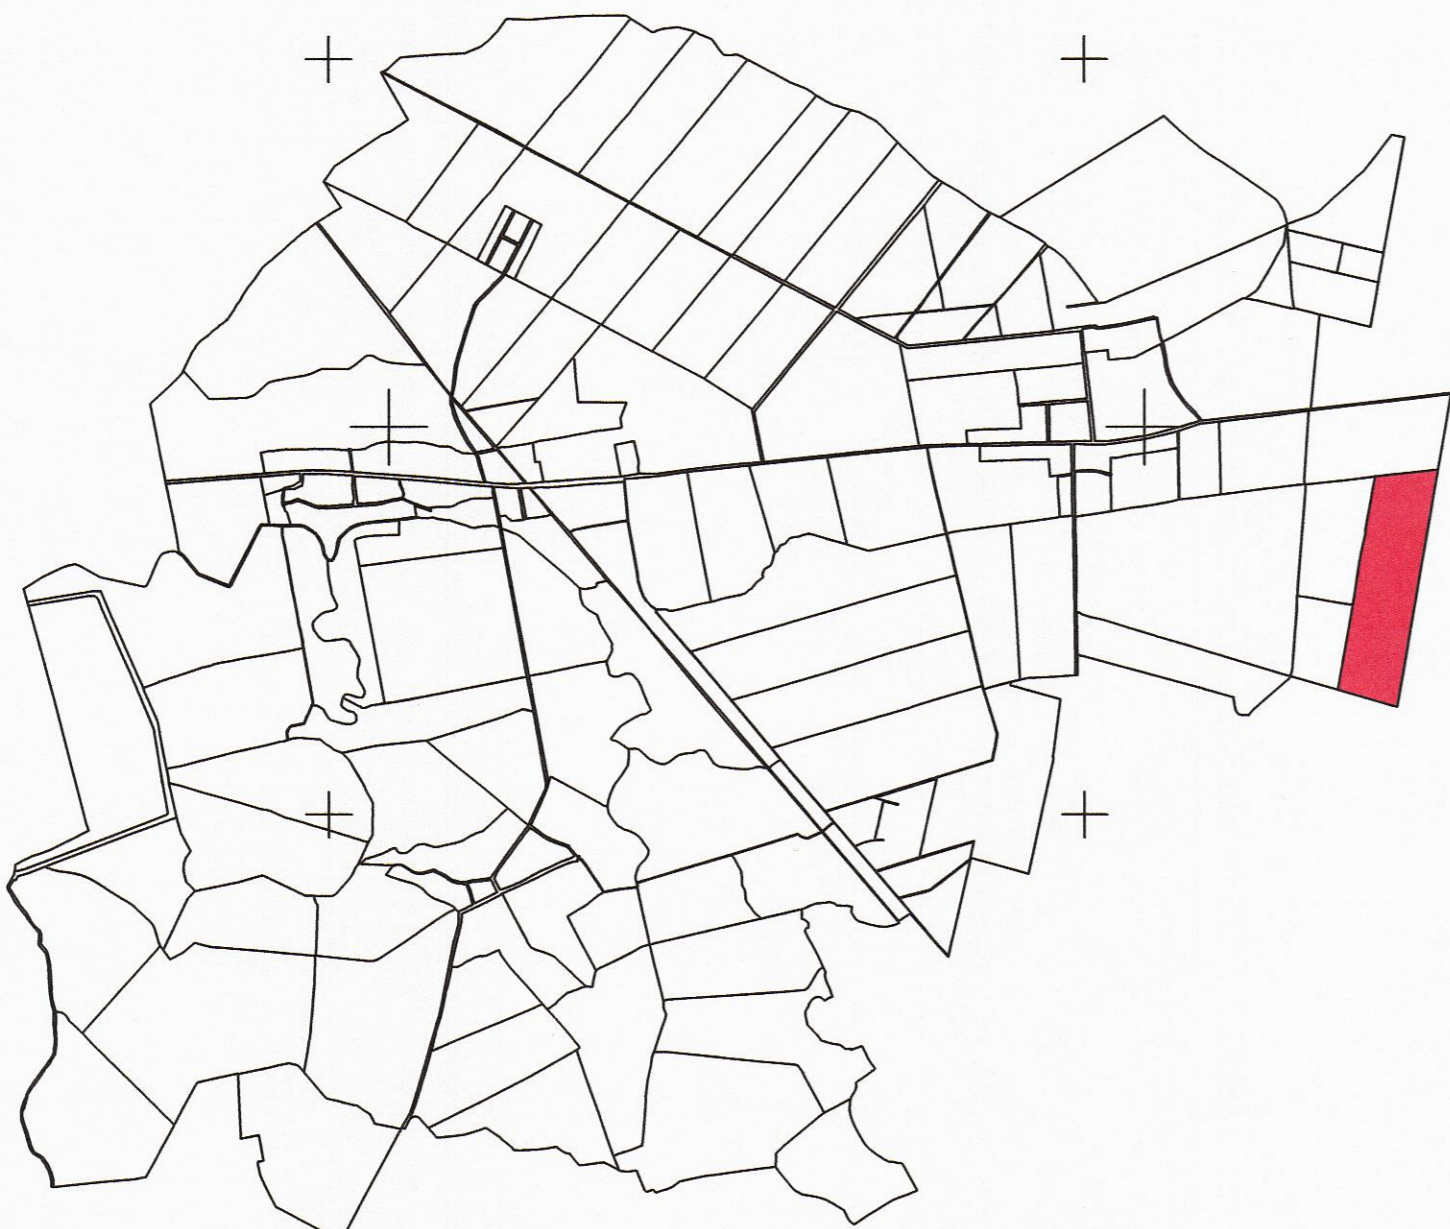

DISPUNEREA SECTOARELOR CADASTRALE IN CADRUL UAT