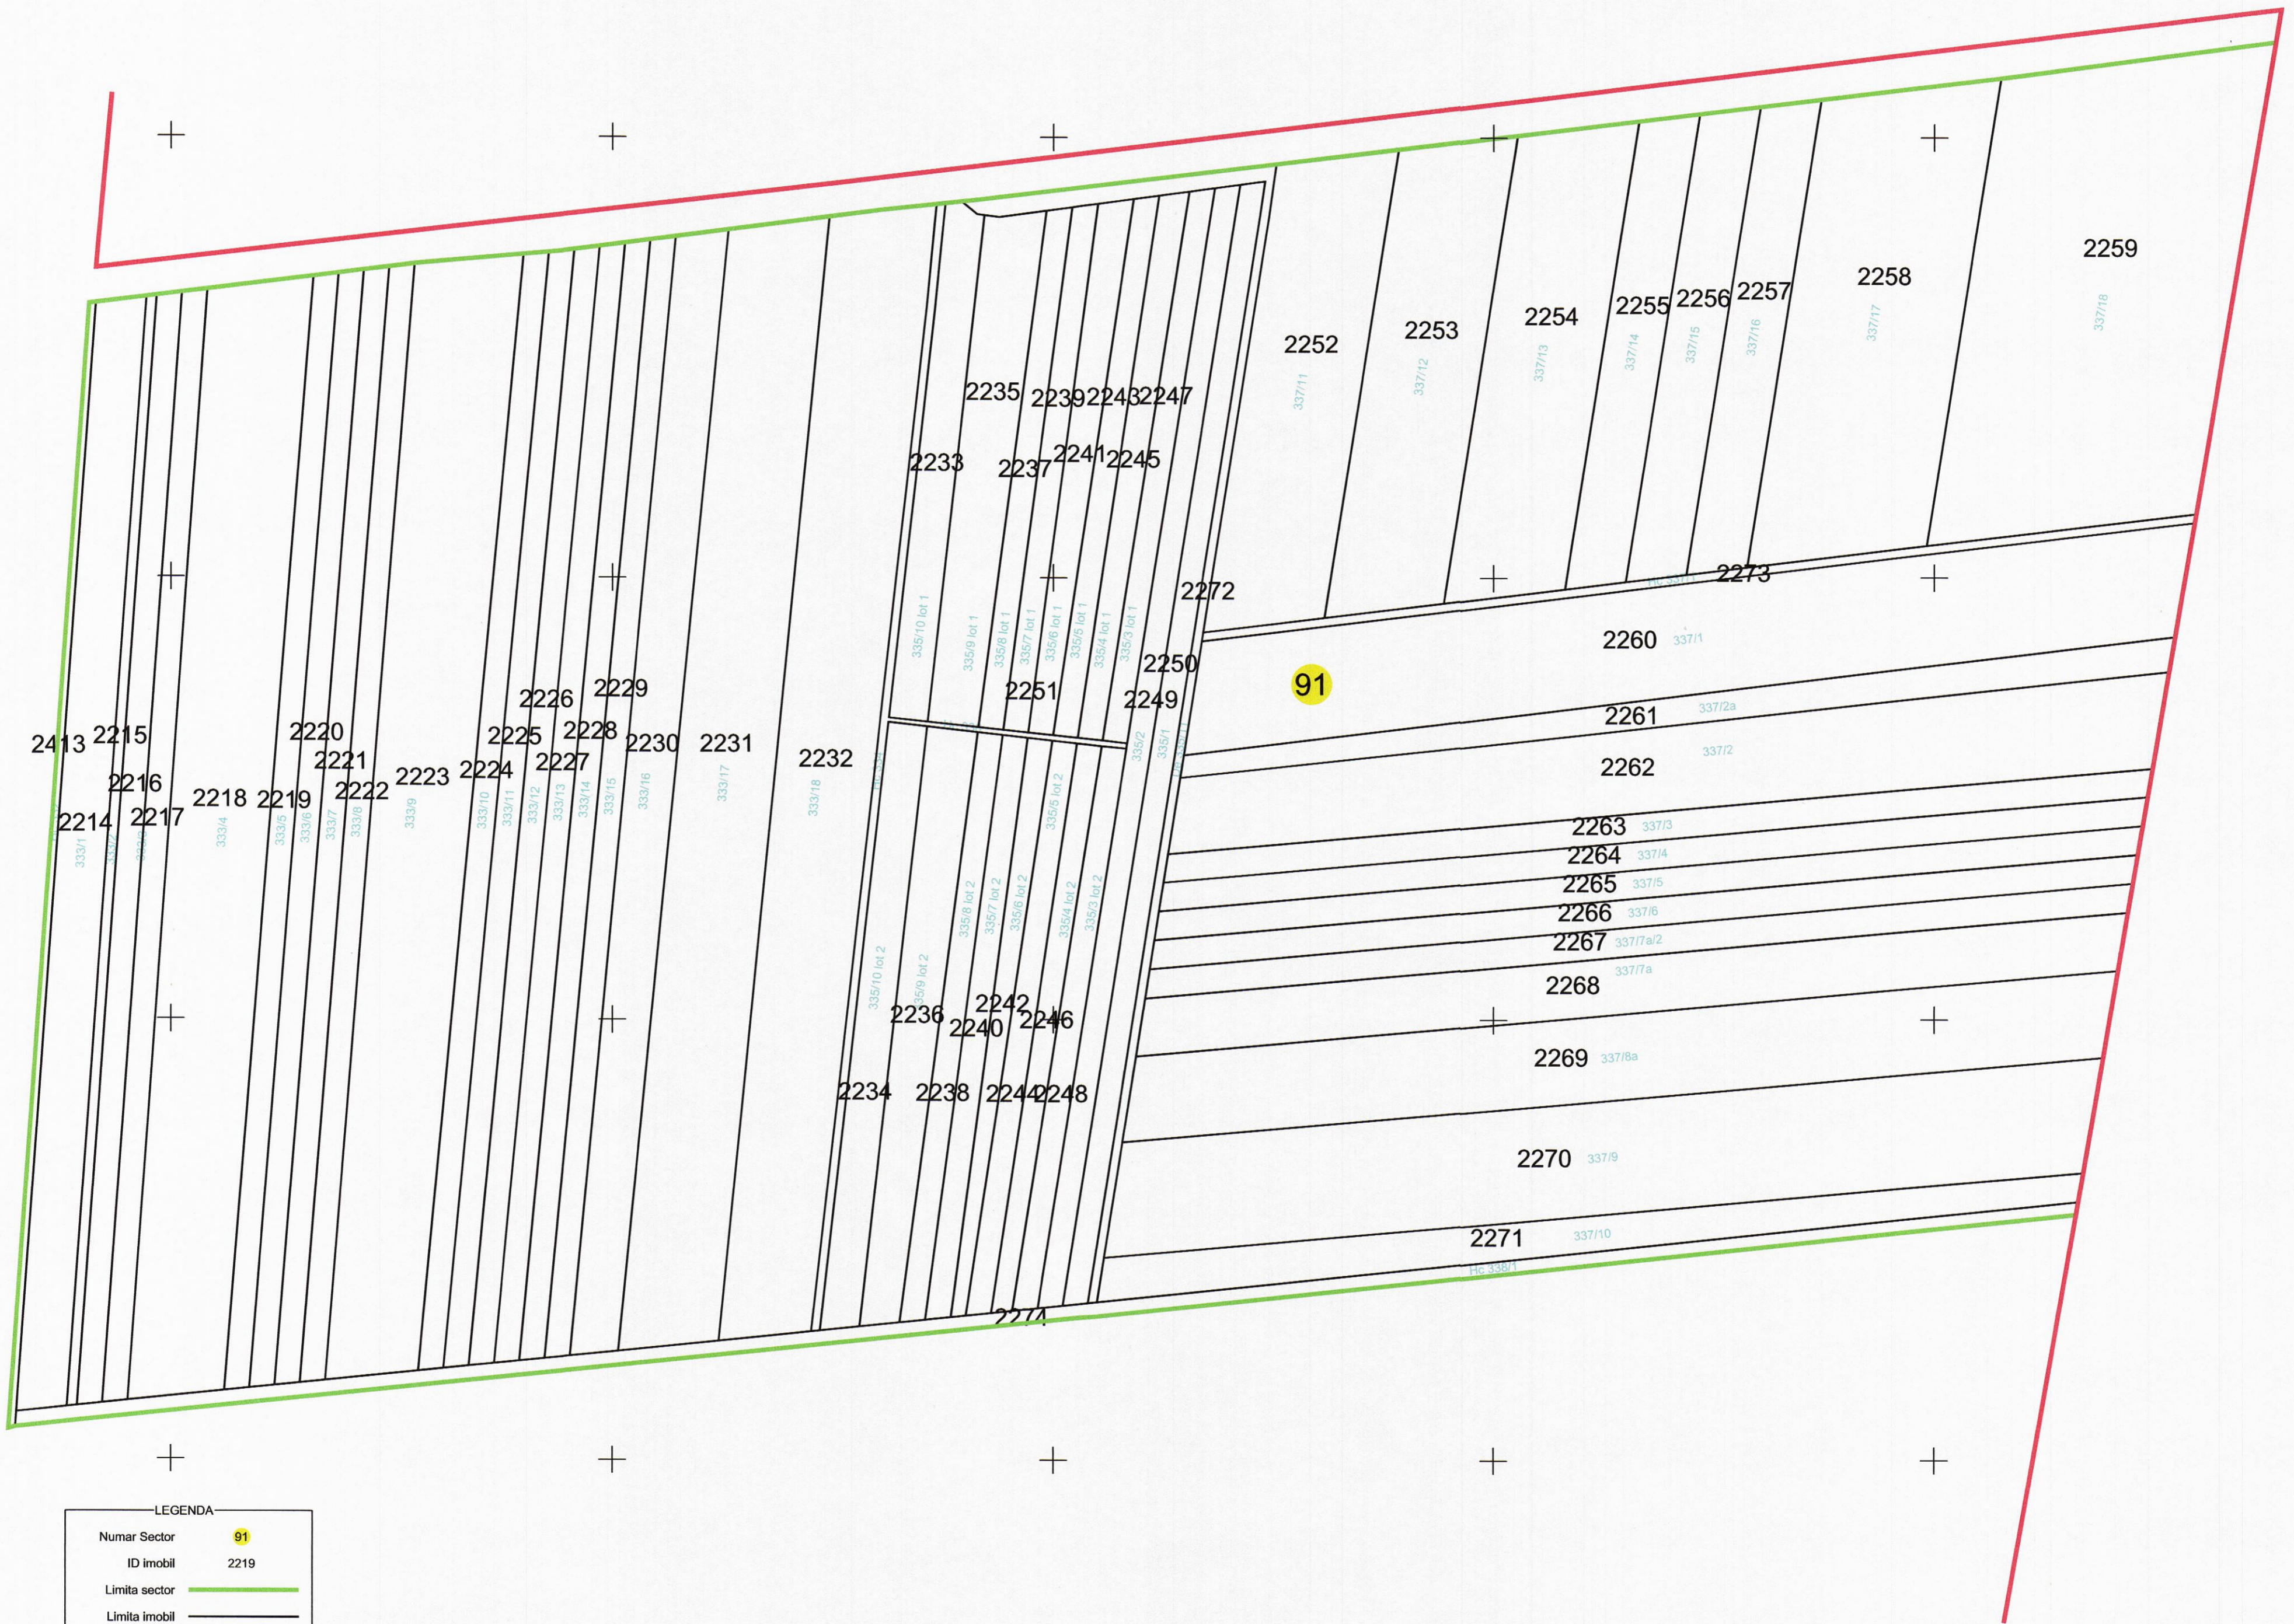

PLAN CADASTRAL
UAT: Terebesti, judetul: SATU MARE, Sect. cad. 91, plansa 1
Scara 1:2000
Sistem de proiectie: stereografic 1970
Spre Publicare

LEGENDA

Numar Sector	91
ID Imobil	2219
Limita sector	—
Limita Imobil	—
Limita UAT	—
Numar topografic	333/8