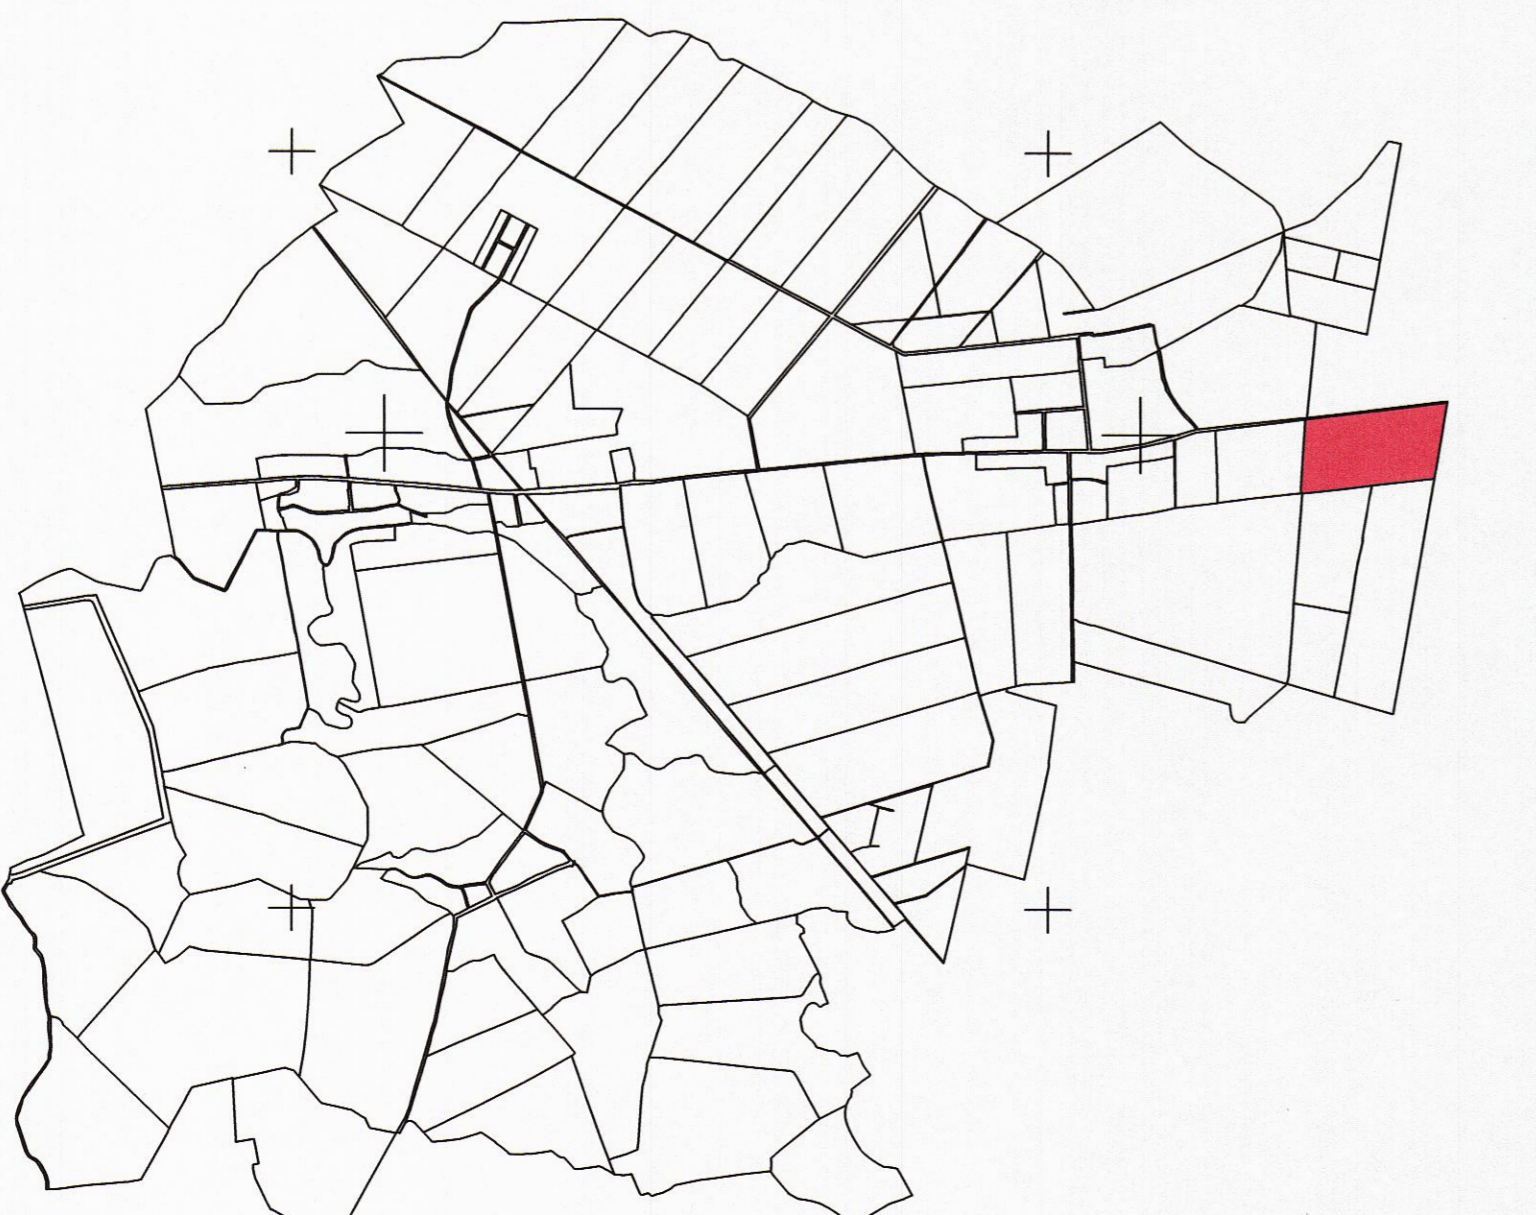

DISPUNEREA SECTOARELOR CADASTRALE IN CADRUL UAT

Princa Ansoara Ananciu

HODOR MARCEL GRATIAN

Executant: ing. Hodor Marcel Gratiian, Autorizatia RO-SM-F0062.SC CARTOGEOCAD SRL, Autorizatia RO-B-J 1388
Data: 02.12.2020