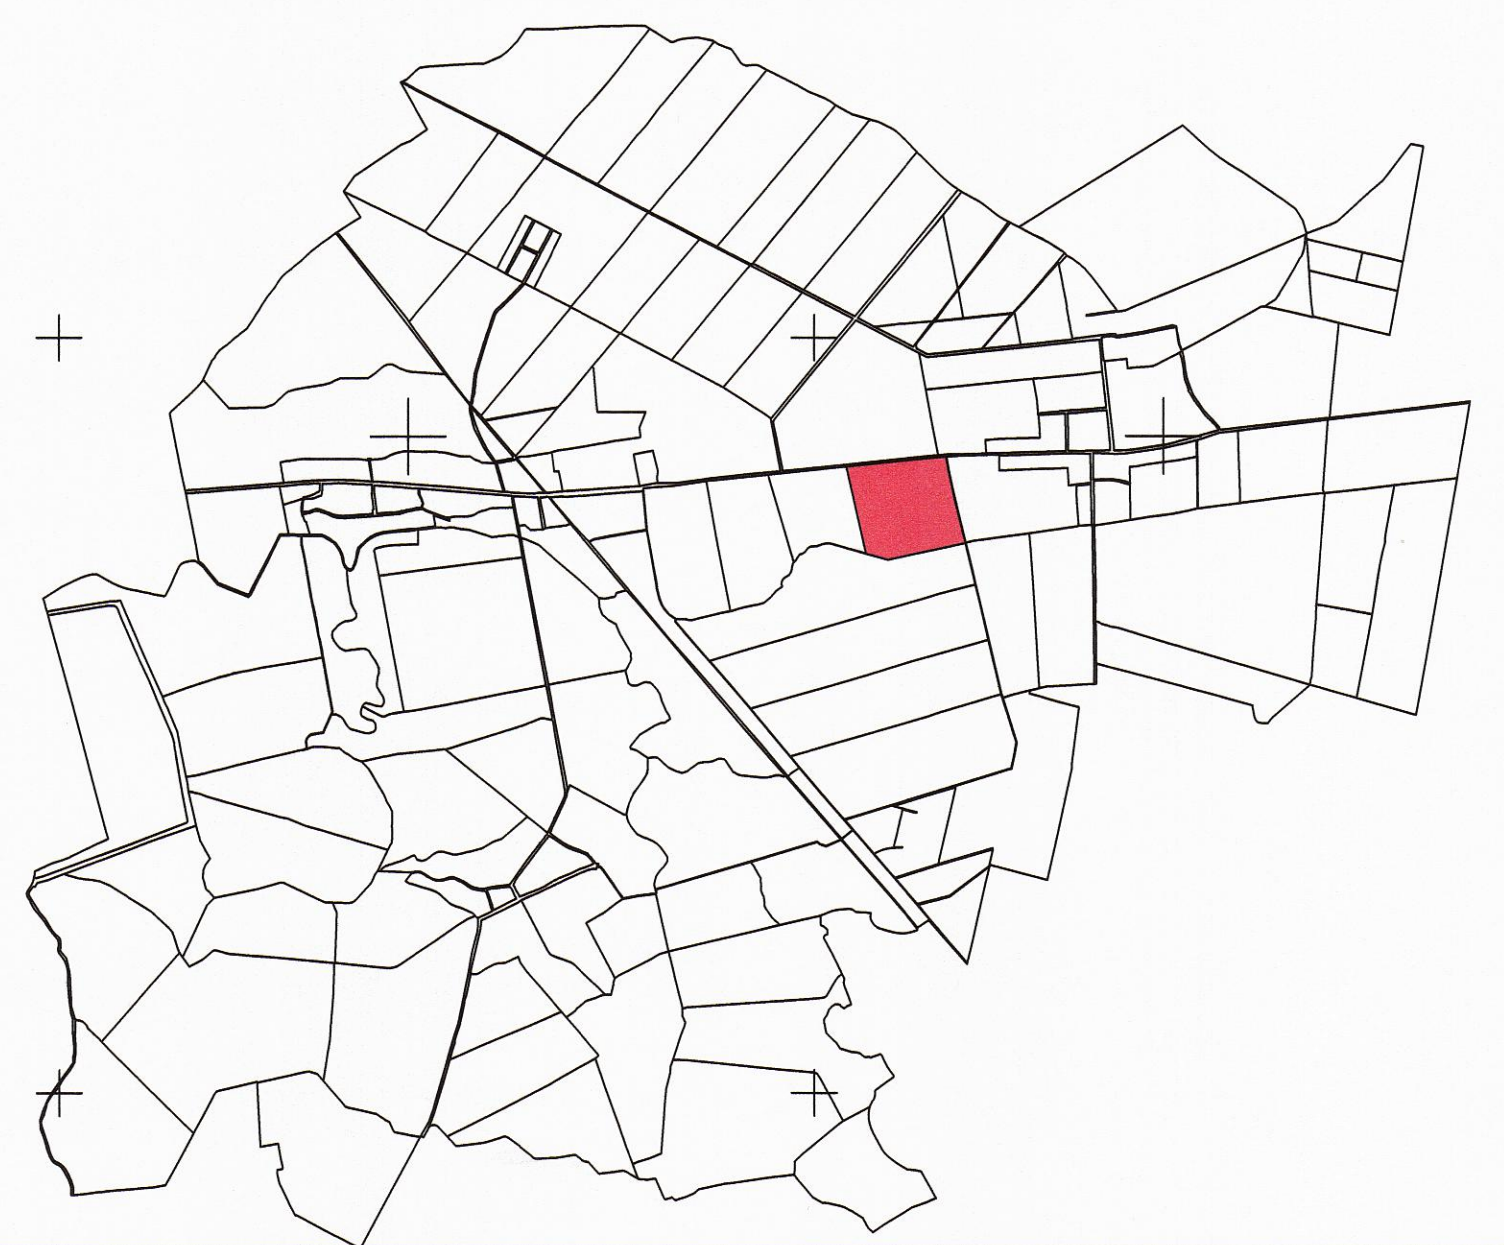

**PLAN CADASTRAL**  
UAT: Terebesti, judetul: SATU MARE, Sect. cad. 82, plansa 1  
Scara 1:2000  
Sistem de proiectie: stereografic 1970  
Spre Publicare

LEGENDA

Numar Sector	82
ID imobil	3541
Limita sector	
Limita imobil	
Limita intravilan	
Linie electrica aeriana	
Stalp electric din beton	
Numar topografic	313

DISPUNEREA SECTOARELOR CADASTRALE IN CADRUL UAT

*Paiuca,*  
*Andreea h. Anwarcus*

Executant: Ing. Florin Marcel Gratiu, Autorizatie RO-SM-F0082, SC CARTOGEOCAD SRL, Autorizatia RO-B-J 1388  
Data: 10.12.2020